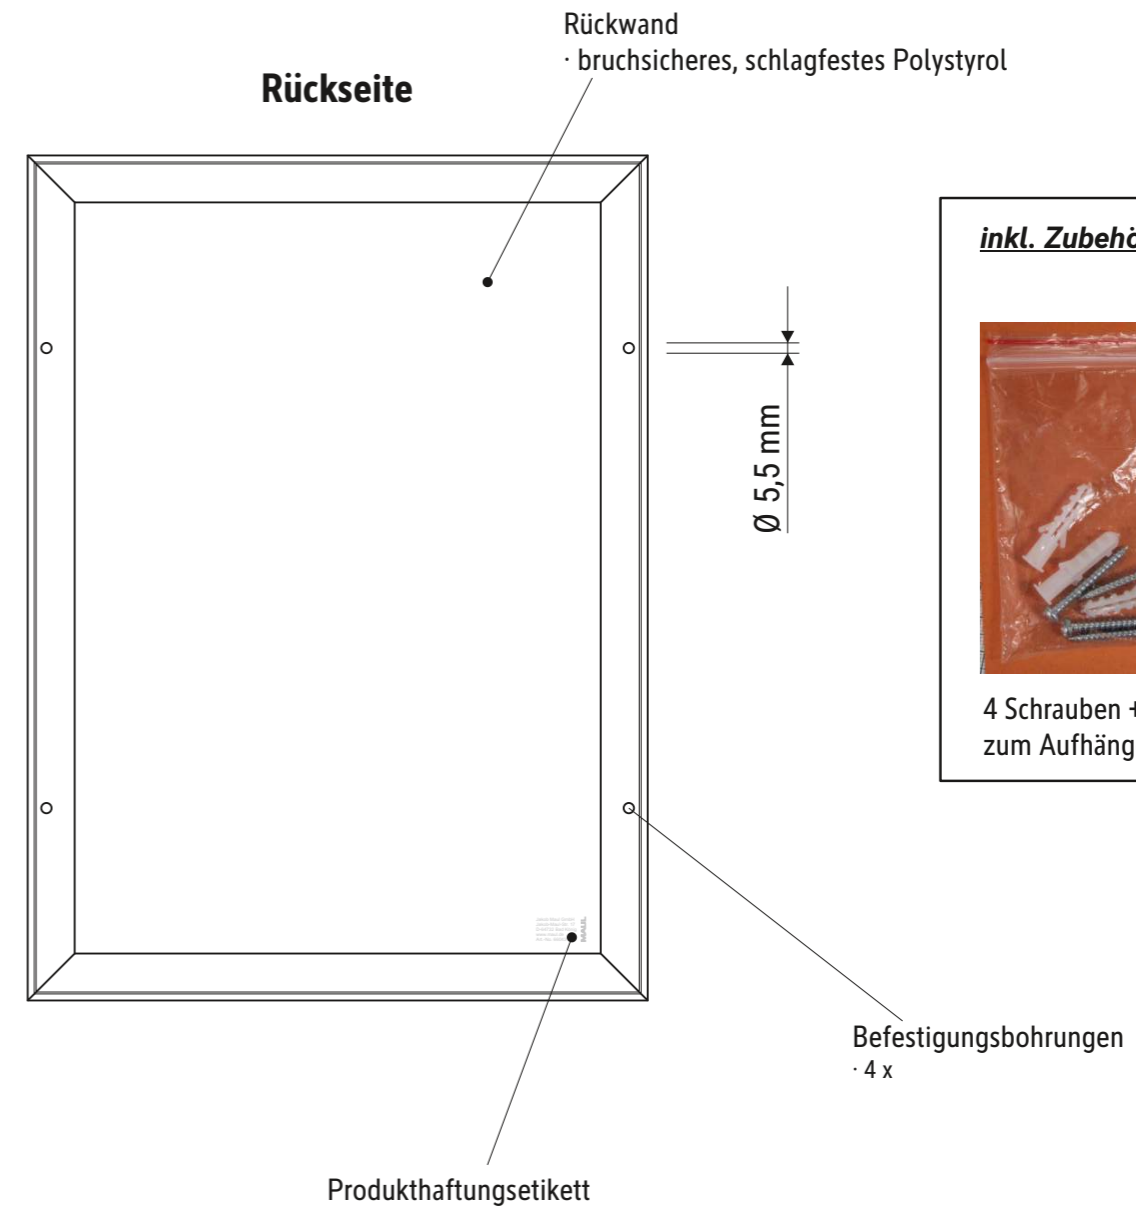

Technisches Datenblatt / Technical Datasheet

Art.-No. 66043

Abmaße Produkt: L x B x H
12 x 330 x 450 mm
Gewicht kompl.: 0,690 kg

Verp. Abmaße: L x B x H
460 x 345 x 22 mm
Gewicht kompl.: 0,859 kg