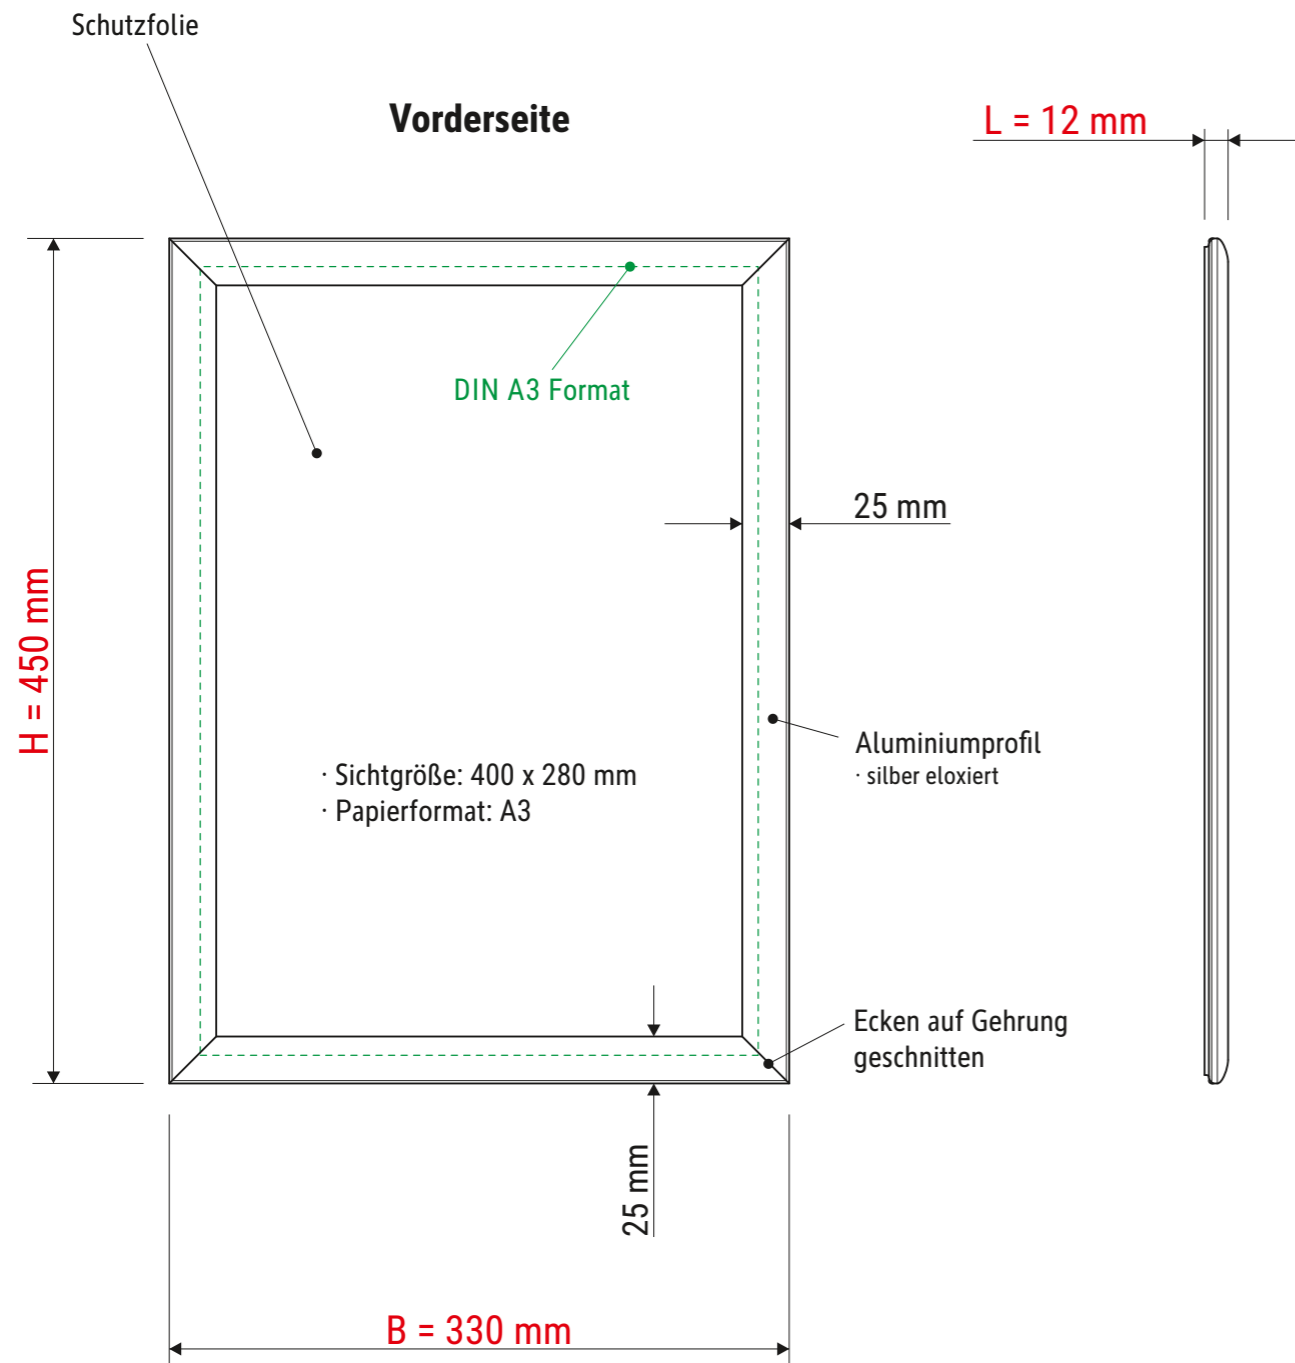

Technisches Datenblatt / Technical Datasheet

Art.-No. 66043

Abmaße Produkt: L x B x H
12 x 330 x 450 mm
Gewicht kompl.: 0,690 kg

Verp. Abmaße: L x B x H
460 x 345 x 22 mm
Gewicht kompl.: 0,859 kg