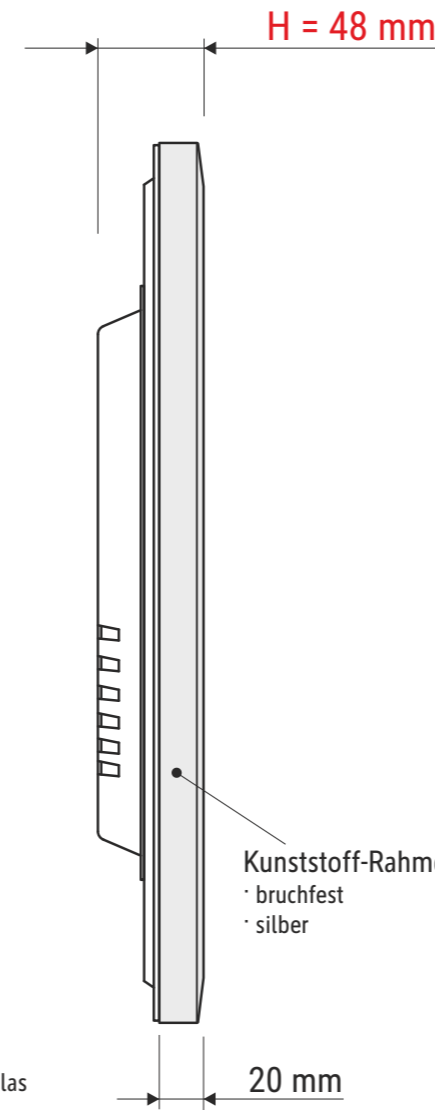

# Technisches Datenblatt / Technical Datasheet

Art.-No. 90541

- Quarzuhr
- Ziffernblatt (weiß)
- mit Minuten- und Stundeneinheiten
- arabische Ziffern (schwarz)
- Schriftschnitt fett
- Achse in Zeigerfarbe

Abdeckung  
· aus flachem Mineralglas  
· 1,3 mm stark

Kunststoff-Rahmen:  
· bruchfest  
· silber

Birnenöse  
· Wandbefestigung

inkl. 1 Stck. Batterie  
(1,5V; AA)

Abmaße Produkt: **L x B x H**  
400 x 400 x 48 mm  
Gewicht kompl.: 0,879 kg

Verp. Abmaße: L x B x H  
405 x 405 x 55 mm  
Gewicht kompl.: 1,152 kg