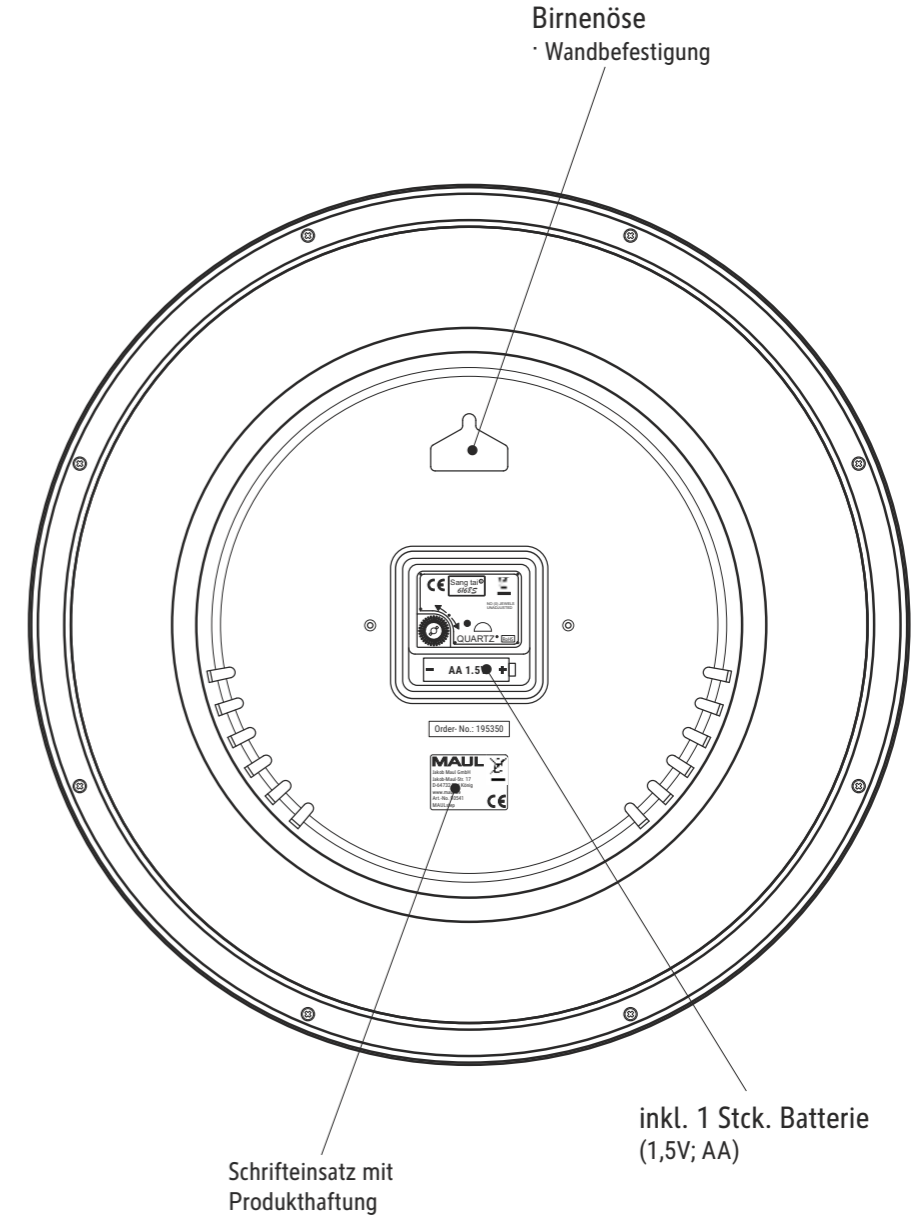

# Technisches Datenblatt / Technical Datasheet

Art.-No. 90541

- Quarzuhr
- Ziffernblatt (weiß)
- mit Minuten- und Stundeneinheiten
- arabische Ziffern (schwarz)
- Schriftschnitt fett
- Achse in Zeigerfarbe

Abdeckung  
· aus flachem Mineralglas  
· 1,3 mm stark

Kunststoff-Rahmen:  
· bruchfest  
· silber

Birnenöse  
· Wandbefestigung

inkl. 1 Stck. Batterie  
(1,5V; AA)

Abmaße Produkt: **L x B x H**  
400 x 400 x 48 mm  
Gewicht kompl.: 0,879 kg

Verp. Abmaße: L x B x H  
405 x 405 x 55 mm  
Gewicht kompl.: 1,152 kg