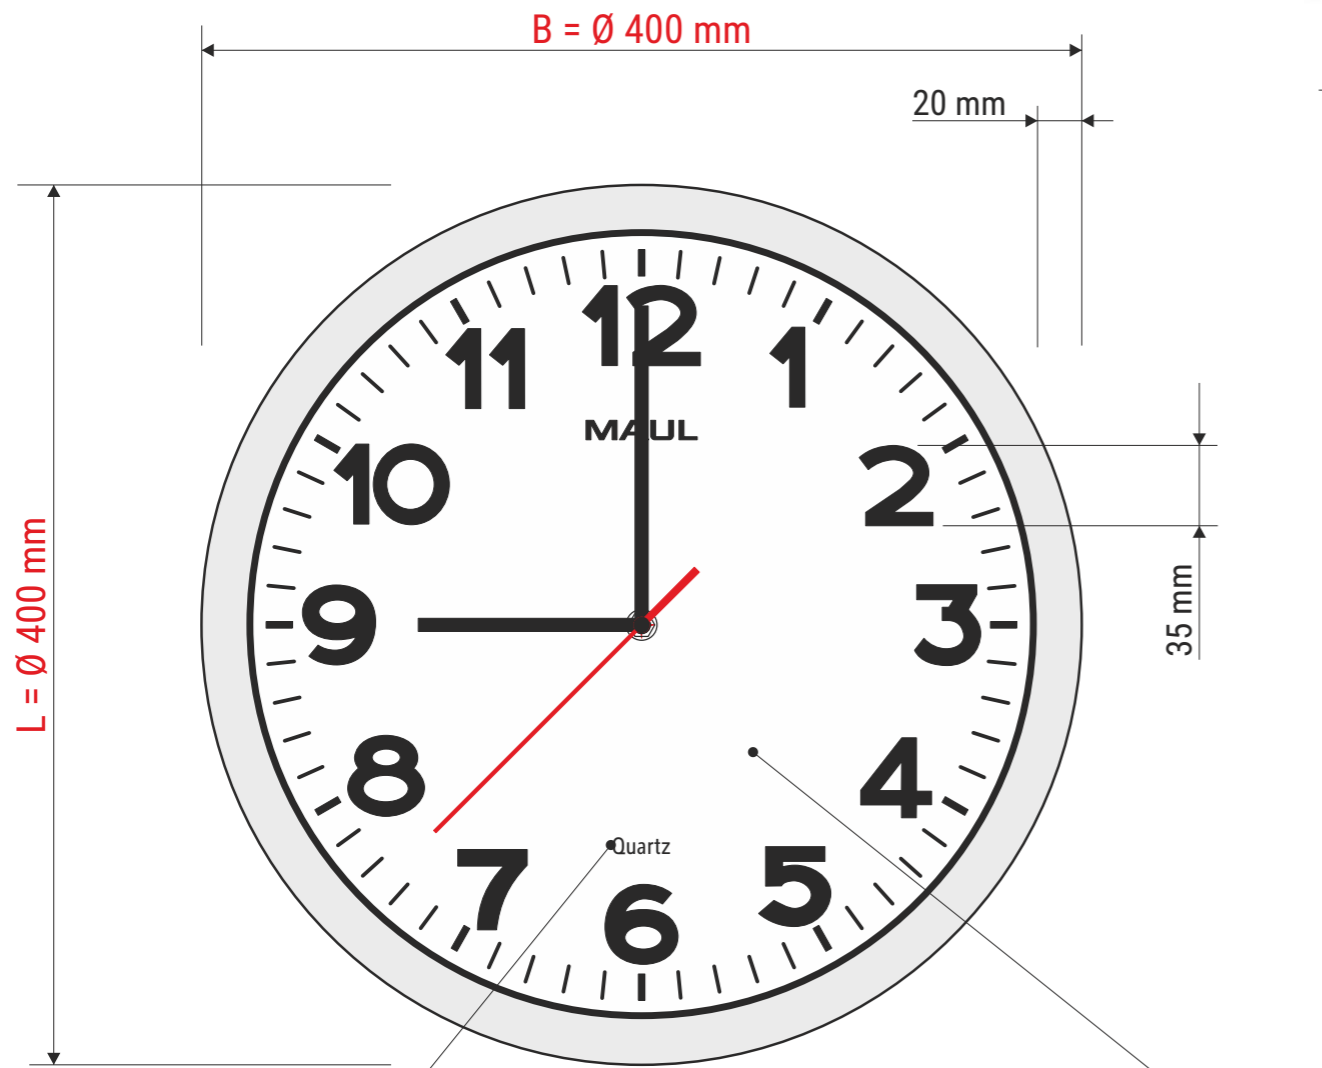

# Technisches Datenblatt / Technical Datasheet

Art.-No. 90541

- Quarzuhr
- Ziffernblatt (weiß)
- mit Minuten- und Stundeneinheiten
- arabische Ziffern (schwarz)
- Schriftschnitt fett
- Achse in Zeigerfarbe

Abdeckung  
· aus flachem Mineralglas  
· 1,3 mm stark

Kunststoff-Rahmen:  
· bruchfest  
· silber

Birnenöse  
· Wandbefestigung

inkl. 1 Stck. Batterie  
(1,5V; AA)

Abmaße Produkt: **L x B x H**  
400 x 400 x 48 mm  
Gewicht kompl.: 0,879 kg

Verp. Abmaße: L x B x H  
405 x 405 x 55 mm  
Gewicht kompl.: 1,152 kg