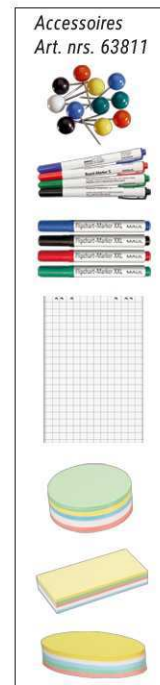

Presentatiebord MAULpro

- **Presentaties, workshops, trainingen, vergaderingen of brainstormsessies?**
- **Het presentatiebord MAULpro biedt u een professionele oplossing om alle deelnemers actief te laten meedoen**
- **De afmeting van het bord is 75 x 120 cm (B x H)**
- **Twee werkhoogten, ca. 167 cm als scheidingswand of prikboard en de maximale hoogte 195 cm als flipover**
- **Het bord is aan één zijde voorzien van blauw textiel en is te gebruiken als prikboard**
- **Voor intensief gebruik, push-pin gaatjes verdwijnen door zelfherstellend vermogen. Andere zijde is whiteboard**
- **Gelakt stalen bordoppervlak: krasbestendig en slijtvast**
- **Magneethoudend, beschrijfbaar met droog uitwisbare bordmarkers en zeer goed droog uitwisbaar**
- **3 jaar garantie**
- Ook als flipover in te zetten door middel van de bijgeleverde verschuifbare blokhouders
- Geschikt voor elk formaat flipoverpapier. (Flipoverblok art.nr. 6387802)
- Eveneens als scheidingswand te gebruiken (verbindingssets bijgeleverd)
- Levering inclusief een afleggoot voor de accessoires
- Snel te monteren: bord eenvoudig in de kunststof houders klikken en klaar
- Stabiel stalen frame uitgevoerd in lichtgrijze poedercoating (RAL 7035), voorzien van 4 geremde wielen
- Inclusief steldoppen, voor gebruik zonder wielen. Omdat de stelvoeten naar binnen zijn gebogen, kunnen de borden in een rechte lijn of in een boog geplaatst worden
- Textile: pinnable, closely woven, wear resistant. The pin is tightly pinned, the surface is self-healing
- Whiteboard: staalplaat met kunststof coating, magnetisch, beschrijfbaar en zeer goed droog af te wissen
- Low emission production in our national plant
- Milieuvriendelijke verpakking van gerecycled karton
- garantie: 3 jaar