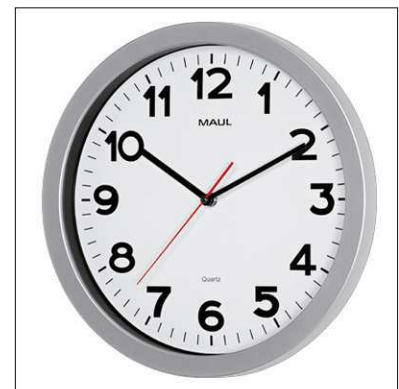

Wanduhr MAULstep

- **Standardmodell in ansprechendem Design**
- **Moderner Rahmen aus bruchfestem Kunststoff**
- **Schrift besonders gut lesbar**
- **Dezente Optik für Büroräume oder zu Hause**
- **Abdeckung aus flachem Mineralglas**
- **Batteriebetrieb, inklusive einer Batterie 1,5 V (AA)**
- Arabische Ziffern in schwarz, Schriftschnitt fett (Ø 20 / 30 / 40 cm) oder fein (Ø 35 cm)
- Ziffernhöhe 1,7 cm (Ø 20 cm), 2,5 cm (Ø 30 cm), 3 cm (Ø 35 cm), 3,5 cm (Ø 40 cm)
- Ziffernblatt in weiß mit Minuten- und Stundeneinheiten
- Achse in Zeigerfarbe
- Wandbefestigung über Birnenöse
- 905 28, 905 30, 905 35, 905 40: Automatische Synchronisation mit dem DCF77-Signal, automatische Zeitumstellung. Angenehm leise. Signalstörungen, bedingt durch geologische Situationen oder Metallkonstruktionen in Gebäuden sind möglich. Reichweite des Signals ca. 1500 km vom Senderstandort. Alternativ ist jederzeit eine manuelle Einstellung möglich
- 905 30 02: Solides Standardmodell in rein weißer Optik. Rahmen aus bruchfestem Kunststoff in weiß
- Garantie: 2 Jahre