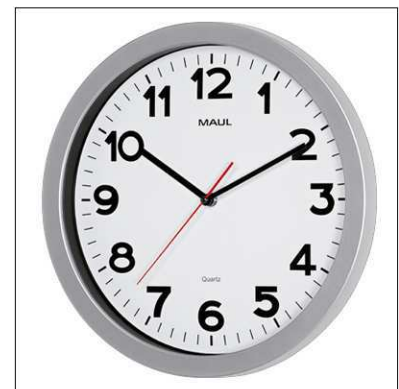

Wandklok MAULstep

- **Standaard model in een aantrekkelijk design**
- **Moderne rand van hoogwaardig kunststof**
- **Cijfers duidelijk leesbaar**
- **Stijlvolle uitstraling voor in kantoor of bij u thuis**
- Wandklok afgewerkt met mineraalglas voor de wijzerplaat
- Werkt op één 1,5 V AA batterij, deze is bijgesloten
- Eenvoudige montage d.m.v. ophangoog
- Te gebruiken in kantoren, spreek- en wachtkamers, ontvangsthallen, werkplaatsen of thuis
- 905 28, 905 30, 905 35, 905 40: Automatische tijd-synchronisatie met het signaal van de tijdzender DCF77 in Frankfurt. Signaalinterferentie door geologische situaties of metalen constructies in gebouwen is mogelijk. In deze gevallen is een handmatige aanpassing noodzakelijk. Bereik van het signaal ca. 1500 km van de zenderlocatie
- 905 30 02: Robuust standaardmodel in elegant wit. Frame van wit, slagvast kunststof
- garantie: 2 jaar

Art. nr.	Kleur	EAN-Code	Dounanecode	Maten	Tipo	Verpakkingsmaat / VE	Gewicht	VE
9053695	zilver	4002390091572	91052100	Ø 35 x 5 cm	Quartz	36 x 36 x 6 cm	0,867 kg	1 pc(s).