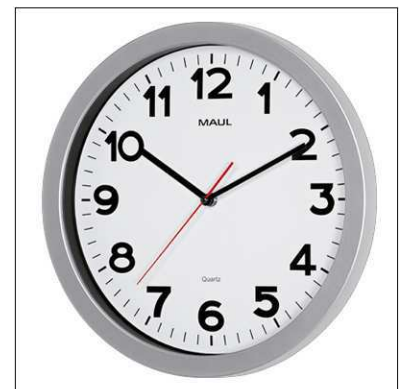

Art. nr.	Kleur	EAN-Code	Dounanecode	Maten	Tipo	Verpakkingsmaat / VE	Gewicht	VE
9053695	zilver	4002390091572	91052100	Ø 35 x 5 cm	Quartz	36 x 36 x 6 cm	0,867 kg	1 pc(s).

Orologio da parete MAULstep

- **Modello standard dal design piacevole**
- **Ghiera dal look moderno in materiale plastico infrangibile**
- **Caratteri ben leggibili**
- **Design discreto per casa e ufficio**
- **Vetro minerale piatto**
- **Funzionamento a pila, una pila 1,5 V (AA) in dotazione**
- Numeri arabi in colore nero a caratteri in neretto (Ø 20 / 30 / 40 cm) o sottili (Ø 35 cm)
- Altezza cifre 1,7 (Ø 20 cm), 2,5 cm (Ø 30cm), 3 cm (Ø 35 cm), 3,5 cm (Ø 40 cm)
- Quadrante di colore bianco, con indicazione di minuti e ore
- Colore perno lancette uguale al colore delle lancette
- Montaggio a parete tramite asola
- 905 28, 905 30, 905 35, 90540: modello a sincronizzazione automatica tramite sistema a onde radio DCF77. La portata del segnale DCF77 è di ca. 1500 dal trasmettitore. Fattori geologici oppure parti metalliche negli edifici possono portare a interferenze. In questo caso è necessario impostare l'ora manualmente
- 905 30 02: modello standard, robusto, di colore completamente bianco, ghiera in materiale plastico infrangibile, colore bianco
- Garanzia: 2 anni