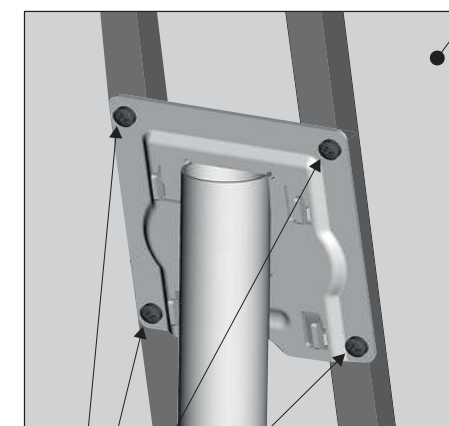

Flipchart Office, Sternfuß Flipchart Office, Star-Base

63755

- 1**

1 x
- 2**

1 x
- 3**

1 x
- 4**

4 x M5 x 16, PH2
- 5**

5 x

6 Zukaufteil 63759
Optional part

- Aufbewahrung für Papierhalter
- Paper Rod Holder
- Rangement pour porte-papier
- Deposito per il supporto di carta
- Guarda para portapapel
- Bergplaats voor papierhouder
- Место хранения держателей