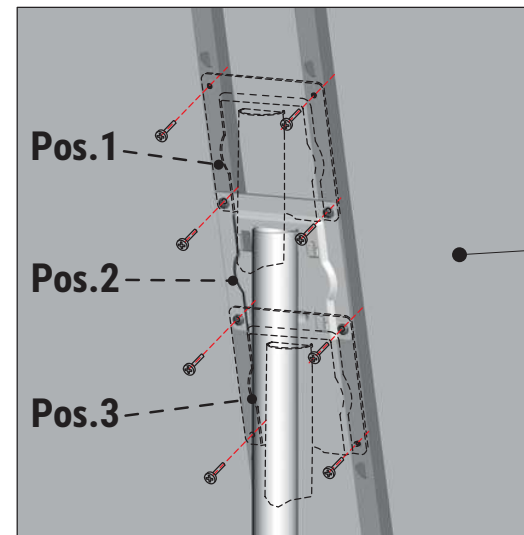

Flipchart Office, Sternfuß Flipchart Office, Star-Base

63755

- 1**

1 x
- 2**

1 x
- 3**

1 x
- 4**

4 x M5 x 16, PH2
- 5**

5 x

6 Zukaufteil 63759
Optional part

- Aufbewahrung für Papierhalter
- Paper Rod Holder
- Rangement pour porte-papier
- Deposito per il supporto di carta
- Guarda para portapapel
- Bergplaats voor papierhouder
- Место хранения держателей