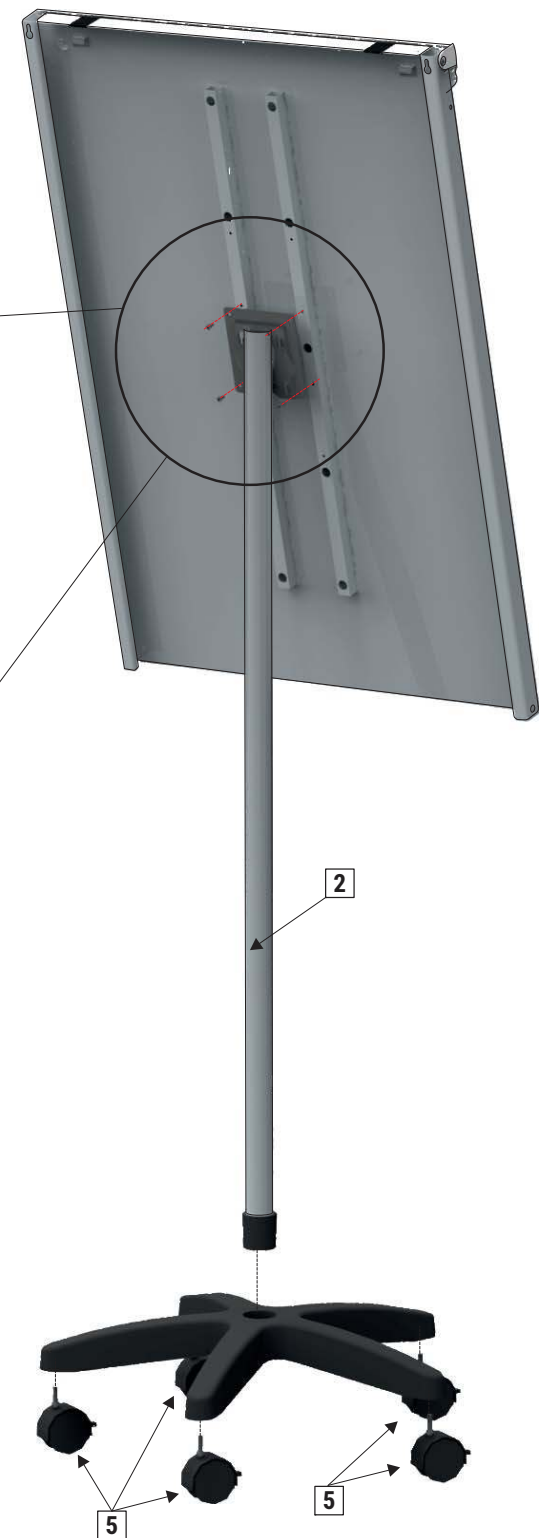

Flipchart Office, Sternfuß Flipchart Office, Star-Base

63755

- 1**

1 x
- 2**

1 x
- 3**

1 x
- 4**

4 x M5 x 16, PH2
- 5**

5 x

6 Zukaufteil 63759
Optional part

- Aufbewahrung für Papierhalter
- Paper Rod Holder
- Rangement pour porte-papier
- Deposito per il supporto di carta
- Guarda para portapapel
- Bergplaats voor papierhouder
- Место хранения держателей