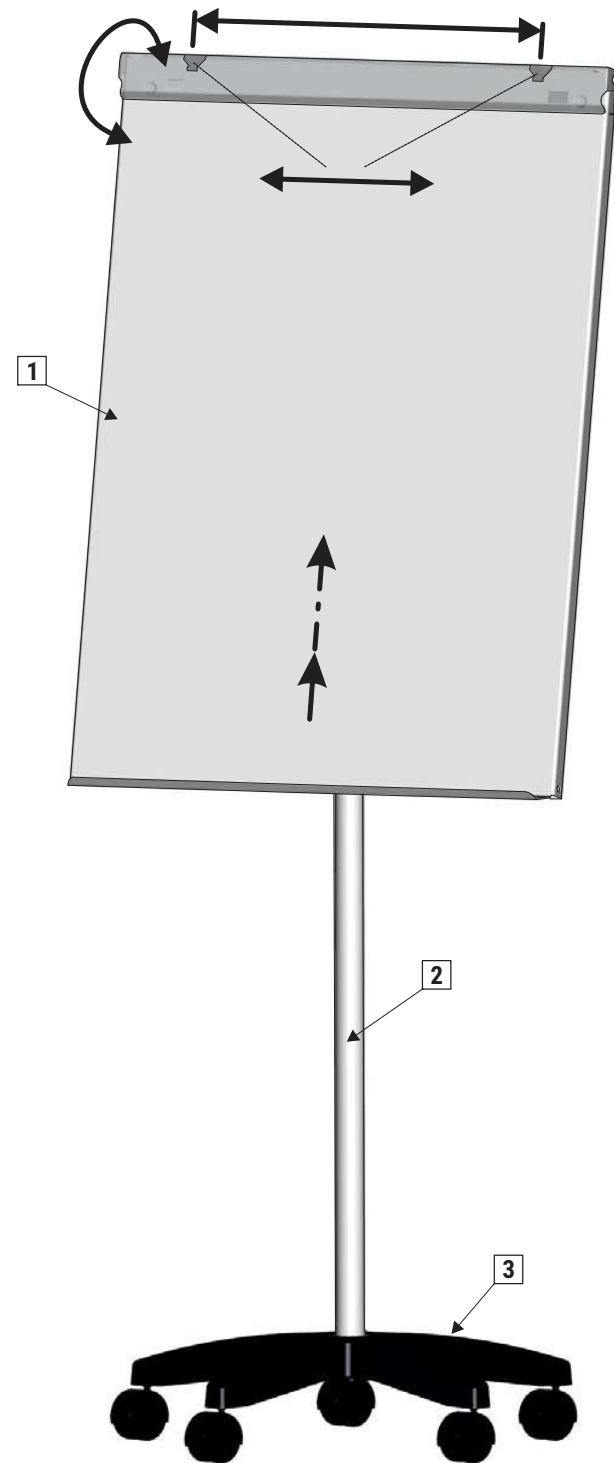

Flipchart Office, Sternfuß Flipchart Office, Star-Base

63755

- 1**

1 x
- 2**

1 x
- 3**

1 x
- 4**

4 x M5 x 16, PH2
- 5**

5 x

6 Zukaufteil 63759
Optional part

- Aufbewahrung für Papierhalter
- Paper Rod Holder
- Rangement pour porte-papier
- Deposito per il supporto di carta
- Guarda para portapapel
- Bergplaats voor papierhouder
- Место хранения держателей