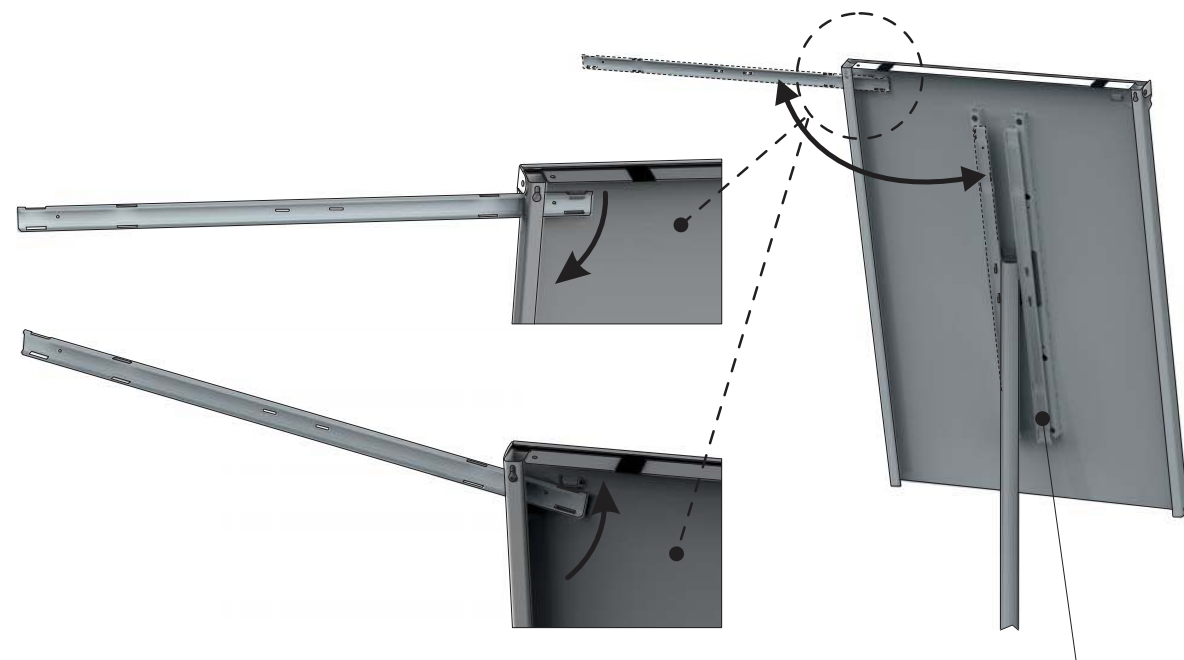

Flipchart Office, Sternfuß Flipchart Office, Star-Base

63755

- 1**

1 x
- 2**

1 x
- 3**

1 x
- 4**

4 x M5 x 16, PH2
- 5**

5 x

6 Zukaufteil 63759
Optional part

- Aufbewahrung für Papierhalter
- Paper Rod Holder
- Rangement pour porte-papier
- Deposito per il supporto di carta
- Guarda para portapapel
- Bergplaats voor papierhouder
- Место хранения держателей