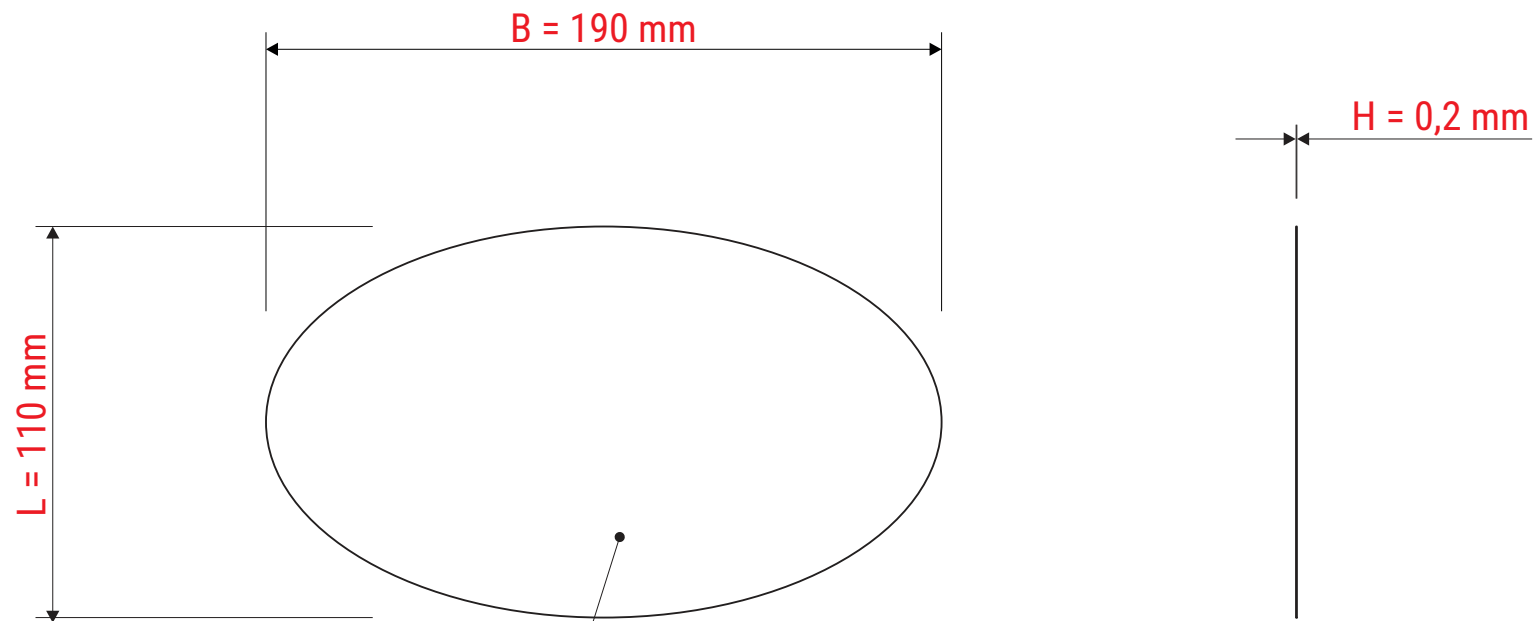

**Technisches Datenblatt /  
Technical Datasheet  
Art.-No. 63953**

250 Stck. in Folie eingeschumpft

- beidseitig verwendbar
- 160 g/m<sup>2</sup>
- 0,19 mm dick

- 6 Farben:**
- 30 x rot
  - 30 x orange
  - 65 x gelb
  - 65 x weiß
  - 30 x grün
  - 30 x blau

Abmaße Produkt: **L x B x H**  
110 x 190 x 0,2 mm  
Gewicht kompl.: 0,0025 kg

Verp. Abmaße: L x B x H (250 Stck. in Folie eingeschumpft)  
192 x 112 x 50 mm  
Gewicht kompl.: 0,637 kg