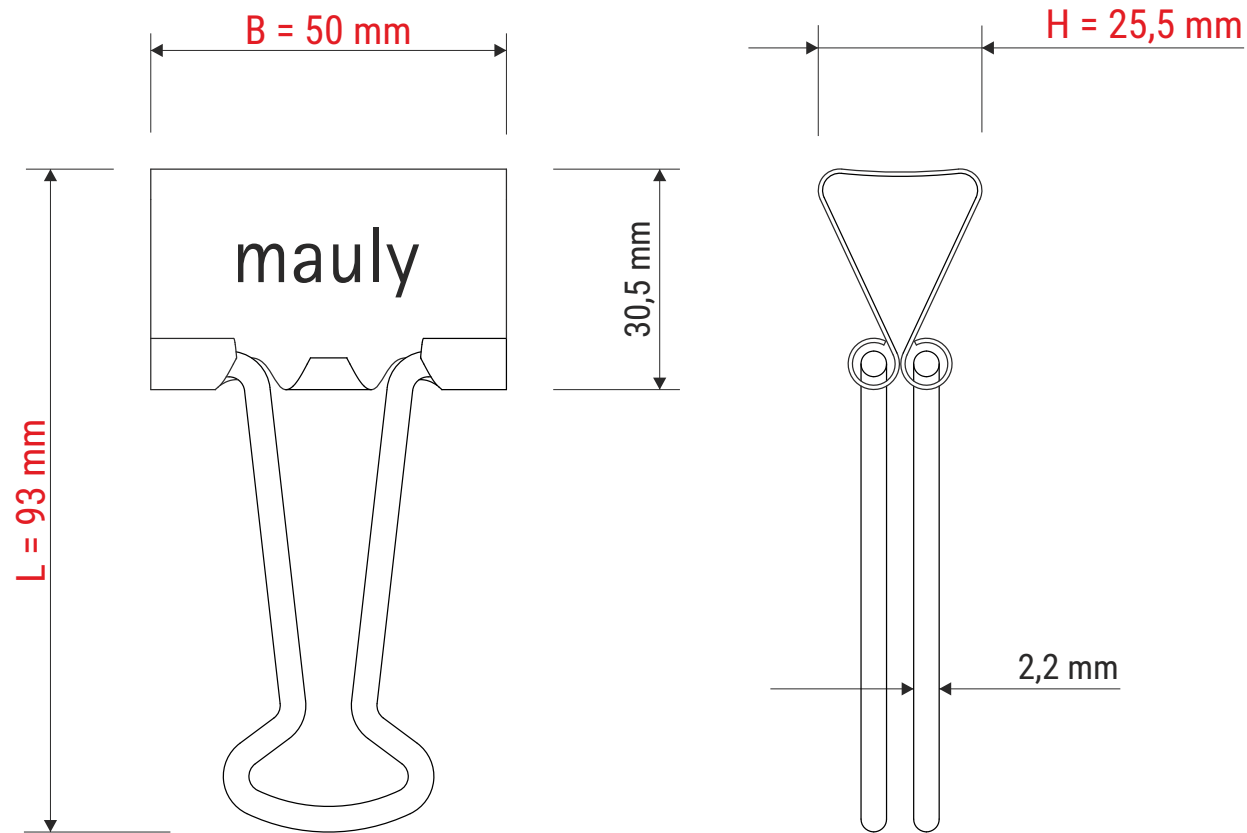

Technisches Datenblatt / Technical Datasheet

Art.-No. 21551

Bügel nach unten geklappt

Bügel nach oben geklappt

Bügel:
 · Stahl
 · Ø 2,2 mm

Klemmweite 25 mm

Abmaße Produkt: **L x B x H**
 93 x 50 x 25,5 mm
 Gewicht kompl.: 0,023 kg

Verp. Abmaße: L x B x H (6 Stck. im Folienbeutel mit Kopfkarte)
 190 x 150 x 25 mm
 Gewicht kompl.: 0,145 kg