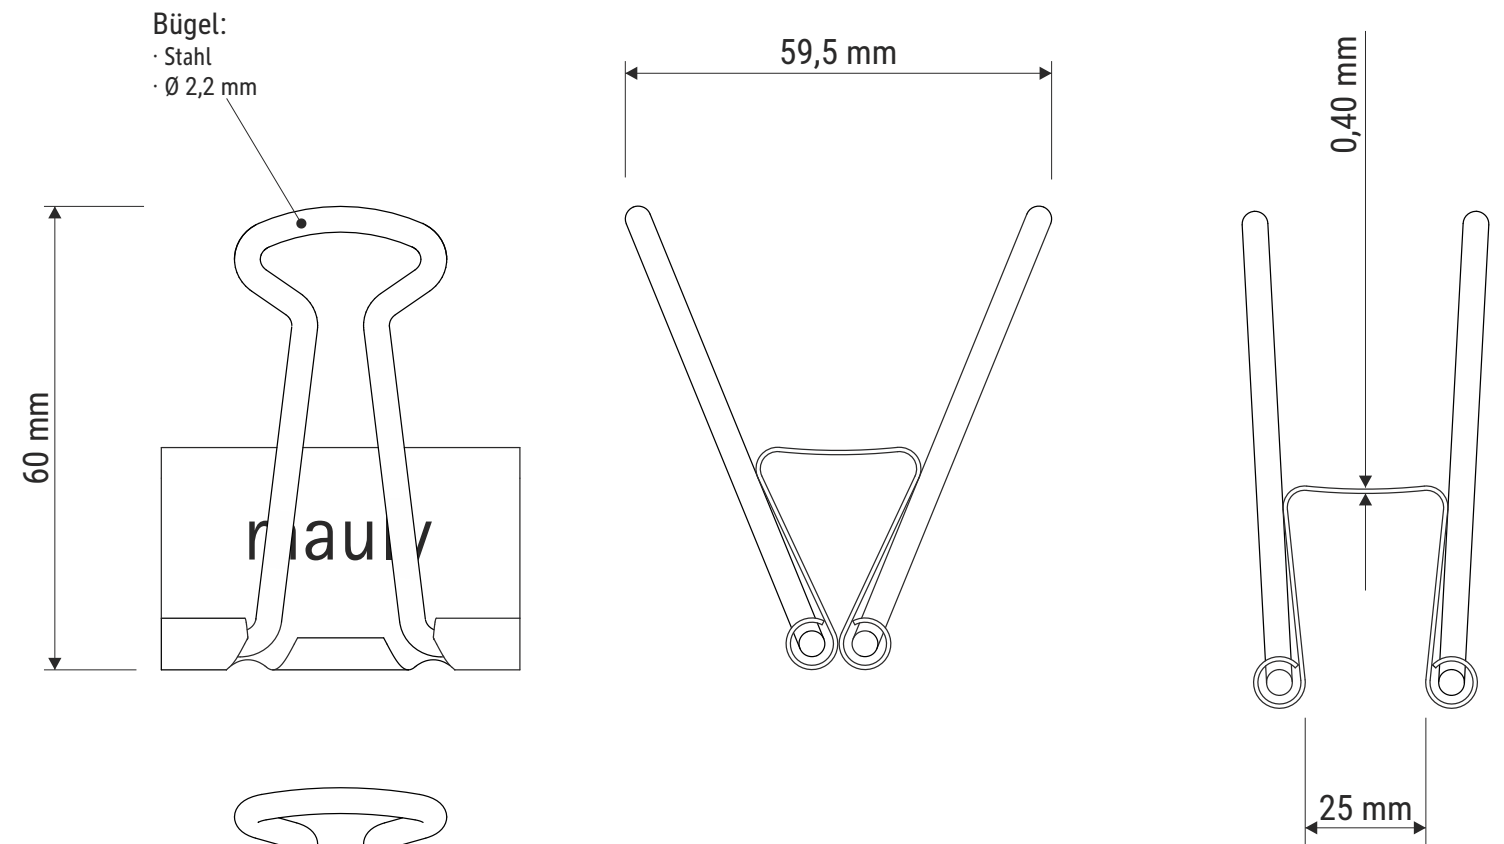

Technisches Datenblatt / Technical Datasheet

Art.-No. 21551

Bügel nach unten geklappt

Bügel nach oben geklappt

Bügel:
 · Stahl
 · Ø 2,2 mm

Klemmweite 25 mm

Abmaße Produkt: **L x B x H**
 93 x 50 x 25,5 mm
 Gewicht kompl.: 0,023 kg

Verp. Abmaße: L x B x H (6 Stck. im Folienbeutel mit Kopfkarte)
 190 x 150 x 25 mm
 Gewicht kompl.: 0,145 kg