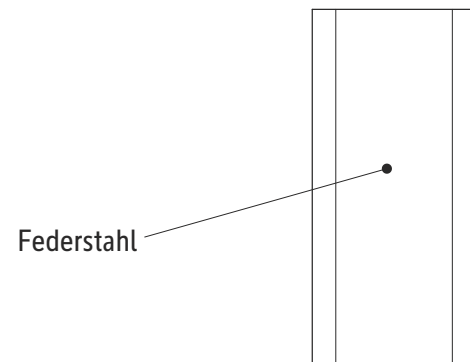

Technisches Datenblatt / Technical Datasheet

Art.-No. 21551

Bügel nach unten geklappt

Bügel nach oben geklappt

Bügel:
 · Stahl
 · Ø 2,2 mm

Klemmweite 25 mm

Abmaße Produkt: **L x B x H**
 93 x 50 x 25,5 mm
 Gewicht kompl.: 0,023 kg

Verp. Abmaße: L x B x H (6 Stck. im Folienbeutel mit Kopfkarte)
 190 x 150 x 25 mm
 Gewicht kompl.: 0,145 kg