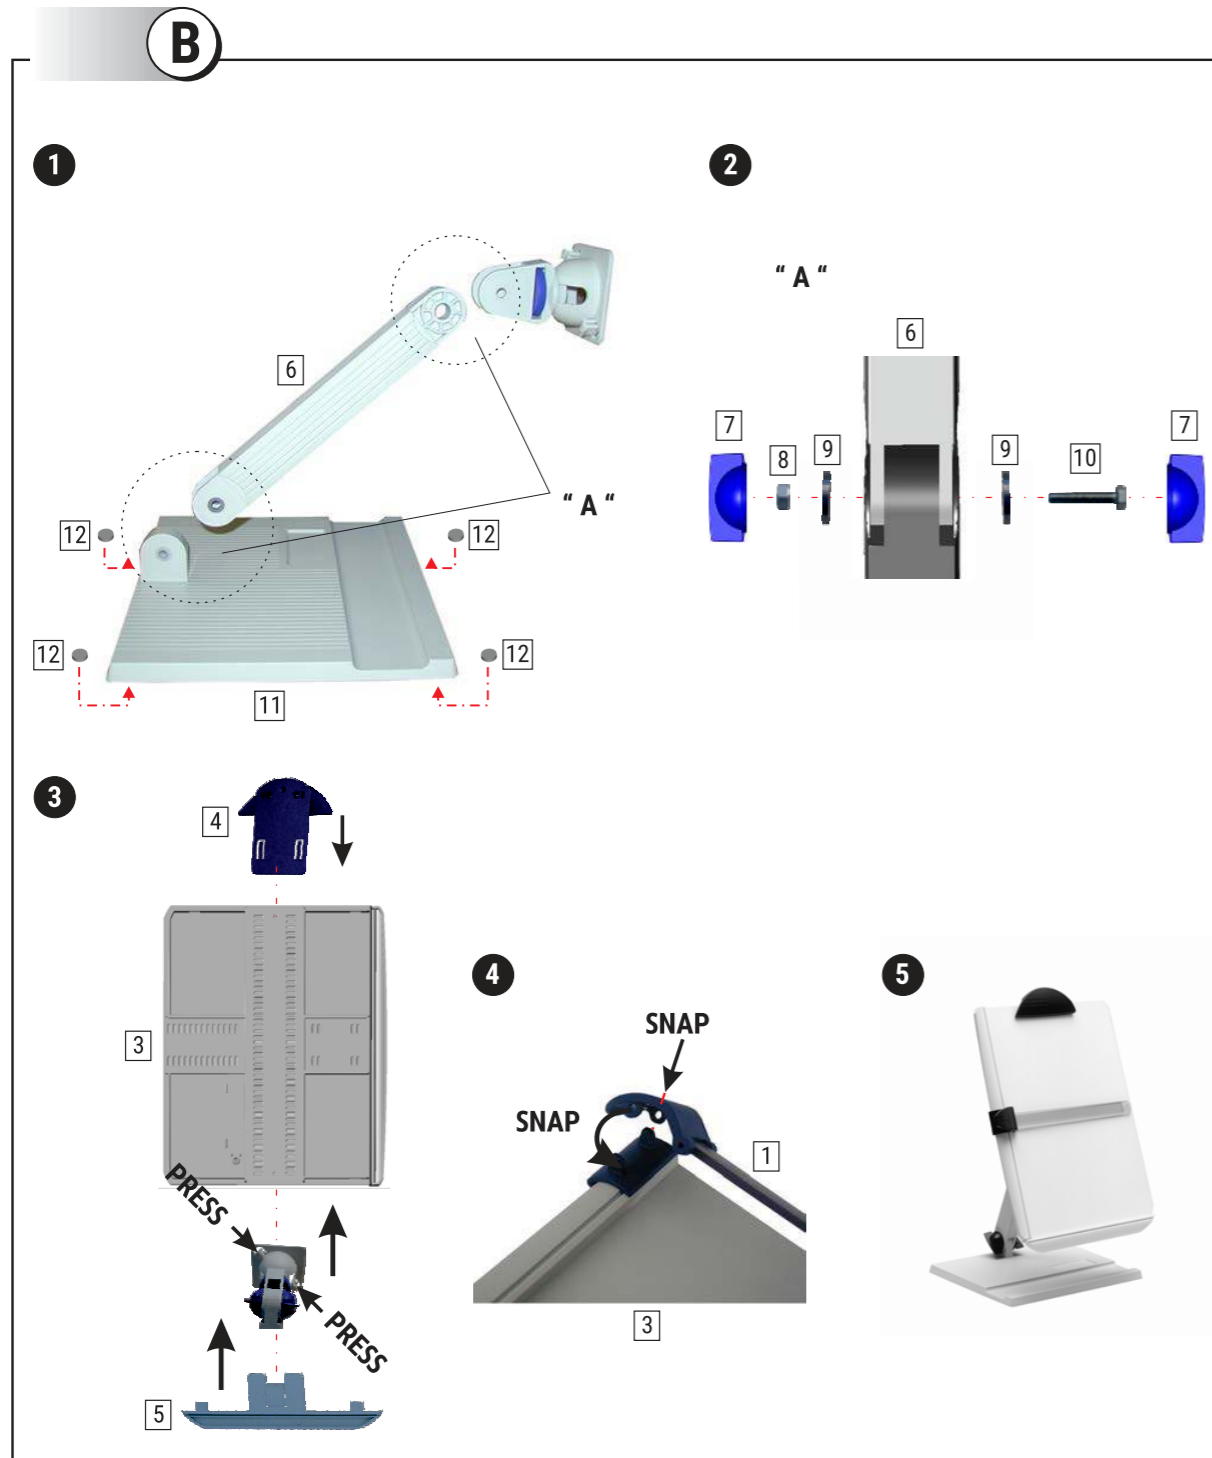

1 1 x	2 1 x	3 1 x	4 1 x	5 1 x	6 1 x	7 4 x	8 2 x M6	9 4 x Ø24
10 2 x M6x30	11 1 x	12 1 x