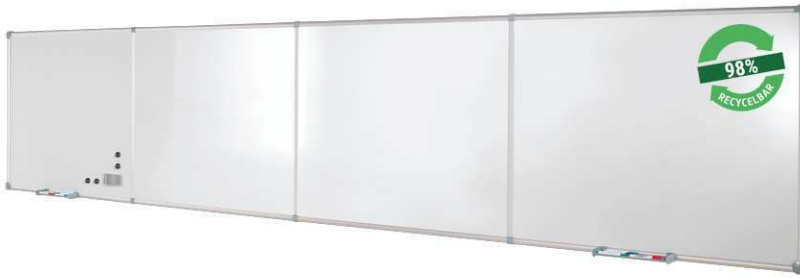

## Endlos-Whiteboards MAULpro

- **Für endlos viel Platz: Durch Erweiterungsmodule beliebig verlängerbar**
  - **Als Flipchart nutzen: Mit dezenten Clip-Blockhaltern (Art.-Nr. 638 73 84) günstig nachrüstbar**
  - **Einziges Endlos-Board mit Rahmen: Stabilisierend, auch von Laien in gerader Linie aufzuhängen**
  - **Robust: Arbeitsfläche kunststoffbeschichtet, geeignet für permanenten Gebrauch**
  - **Geringes Gewicht, leichte Montage: Bequem nach dem Aufhängen bis zu 6 mm nachjustieren mit patentiertem MAUL-Exzenter-Element**
  - **Made in Germany, GS-Zeichen TÜV Thüringen**
  - **Garantie 3 Jahre, 5 Jahre auf die Oberfläche bei sachgemäßer Verwendung**
- Endlos: Je ein Anfangs- und Endmodul bilden die kleinste Tafel­einheit, ein Erweiterungsmodul erweitert die Tafel um jeweils 90 cm (Hochformat) bzw. 120 cm (Querformat)
  - Maximale Stabilität: Robustes Rahmenprofil aus silbereloxiertem Aluminium, ca. 1,3 mm
  - Mehr Haftkraft: Stahl-Arbeitsfläche auf formstabilem Kern in Sandwichtechnik
  - Leise: Tafel in Sandwich-Technik dämmt Geräusche bei der Verwendung
  - 3fach-Nutzen: Magnethaftend, beschrift- und sehr gut trocken abwischbar
  - Quer- oder Hochformat
  - Inklusive zwei verschiebbarer Ablageschalen (Grundmodul)
  - Zu 98% recycelbar, schadstoffarm gefertigt am Standort Deutschland
  - Inklusive Montagematerial
  - Verpackung recycelbar
  - Farb­angabe bezieht sich auf Ablageschale
  - Garantie: 3 Jahre