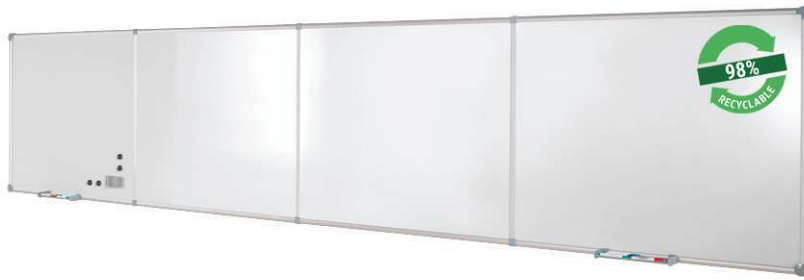

Koppelbare whiteboards MAULpro

- **Extra schrijf- of werkruimte nodig? De koppelbare whiteborden zijn onbeperkt in lengte uit te breiden met extra modules**
- **Te combineren met Maul clip-blokhouder (6387384) voor bevestiging van een flipoverblok**
- **Enige koppelbare bord met frame: Zelfs een leek kan de borden in een rechte lijn monteren**
- **Gering gewicht, eenvoudige montage: Na het ophangen kan dankzij het gepatenteerd MAUL-excenter-element de hoogte nog tot 6 mm aangepast worden**
- **Made in Germany, voorzien van het TUV-GS certificaat TÜV Thüringen (Geprüfte Sicherheit)**
- **5 Jaar garantie op het bordoppervlak (bij correct gebruik) en 3 jaar op het product**
- Eindeloos koppelbaar: een begin- en een eindmodule vormen het bordformaat in de basis. Met elke uitbreidingsmodule wordt het bord verlengd met 90 cm (verticaal) of 120 cm (horizontaal)
- Maximale stabiliteit: Robuust frameprofiel van zilverkleurig geanodiseerd aluminium
- Meer hechtcracht: Extradikke staal-oppervlakte in sandwich-techniek
- Stil: Door de sandwich-techniek is het gebruik duidelijk stiller
- Robuust: werkvlak van kunststof, geschikt voor intensief gebruik
- Drievoudige functionaliteit: magneethoudend, beschrijfbaar en droog afwisbaar
- Zowel hoog als dwars te monteren
- Inclusief 2 verschuifbare afleggoten (basismodule)
- Tot 98 % recyclebaar, milieuvriendelijk geproduceerd in Duitsland
- Incl. montagemateriaal
- Recyclebare verpakking
- Kleuraanduiding heeft betrekking op de afleggooty/li>
- garantie: 3 jaar

Art. nr.	Kleur	EAN-Code	Dounanecode	Formaat	Maten board	Module	Verpakkingsmaat / VE	Gewicht	VE
6335384	grijs	4002390023870	96100000	liggend formaat	90 x 120 cm	tussenmodule	138 x 93 x 4,2 cm	11,66 kg	1 pc(s).