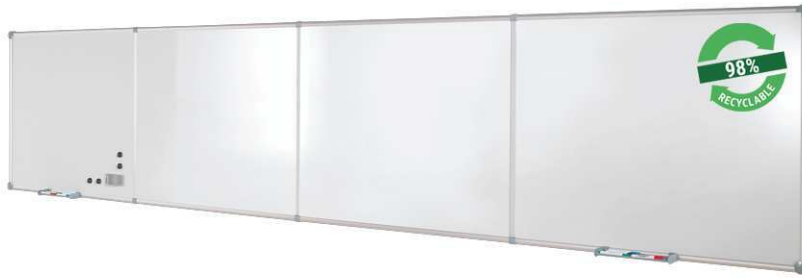

Endless whiteboard MAULpro, coated steel

- **For unlimited space: Can be extended at will with optional extensions modules**
- **Can be used as flipchart: economic upgrade with discreet flipchart pad holders (Art.-No. 638 73 84)**
- **The unique endless whiteboard with frame: Stabilized, a lay person is also able to mount it well aligned**
- **Tough coated steel surface, suitable for permanent work**
- **Low weight, easy mounting: Easy adjustment up to 6 mm after mounting by means of patented MAUL eccentric elements**
- **Made in Germany, GS Label (tested security) TÜV Thüringen**
- **3-year guarantee, 5 years on the surface if used in proper way**
- Endless: The smallest board is made up of a basic module, the extension modules extend the board in steps of 90 cm (portrait) or 120 cm (landscape)
- Highest stability: strong silver anodised aluminium frame, thickness approx. 1,3 mm
- Stronger magnetic adherence: steel surface on stable sandwich kernel
- Quiet: sandwich kernel technique reduces the noise at work
- Triple use: suitable for magnets, writable and very good dry-wipe
- Landscape or portrait format
- Includes two sliding trays (with basic module)
- Can be recycled to 98%, low emission production in our national plant
- Including mounting material
- Recyclable packaging
- Colour code refers to the tray
- Guarantee: 3 years

Art. No.	Colour	EAN-Code	Tariff-No.	Format	Board size	Module	Pack size / PU	Weight	PU
6335384	grey	4002390023870	96100000	landscape format	90 x 120 cm	extension module	138 x 93 x 4,2 cm	11.66 kg	1 pc(s).