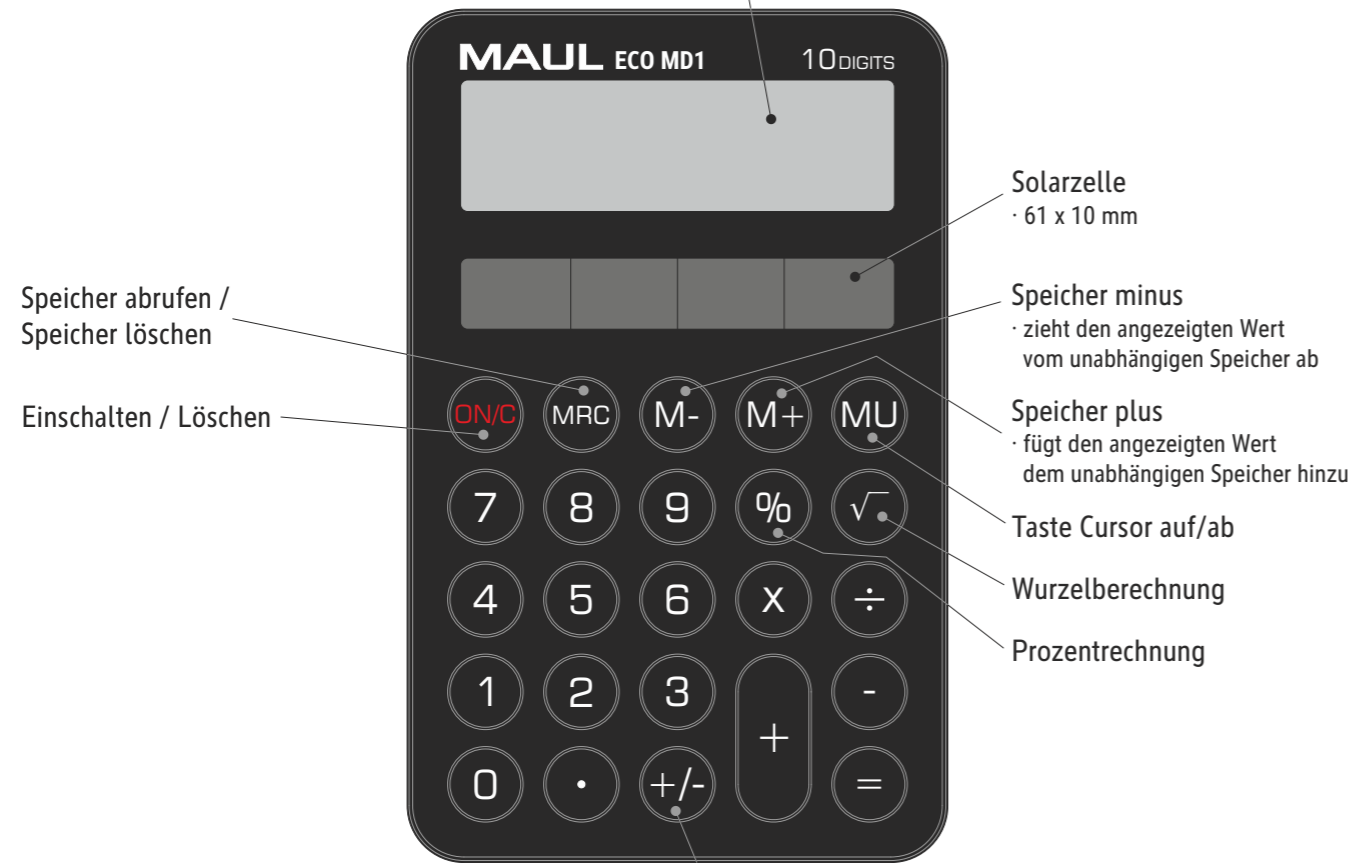

## Art.-No. 72750

Art.-No.  
7275002

Art.-No.  
7275034

Art.-No.  
7275084

Art.-No.  
7275090

LCD-Anzeige  
· 61 x 18,5 mm  
· 10-stellig  
· 1-zeiliges Display

H = 12 mm

9,5 mm

Füße  
4 x

Schrifteinsatz  
mit Produkthaftung

Bestell-Nummer

L = 120 mm

B = 76 mm

- 3 Speichertasten
- automatische Abschaltung nach ca. 10 Minuten
- Solarbetrieben - keine Batterie und kein Wechsel nötig

Abmaße Produkt: L x B x H  
120 x 76 x 12 mm  
Gewicht: 0,064 kg

Verp. Abmaße : L x B x H (1 Stck. im Karton)  
150 x 80 x 17 mm  
Gewicht kompl.: 0,076 kg