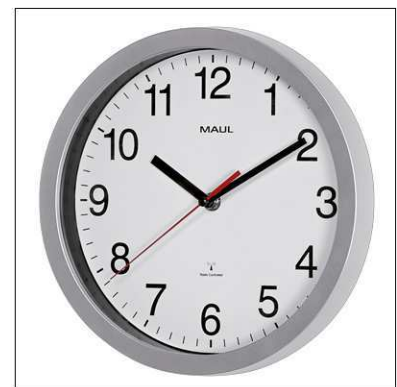

Wanduhr MAULrun

- **Standardmodell für Preisbewusste**
- **Quarz- oder Funkuhr**
- **25,2 cm Durchmesser**
- **Moderner Rahmen aus bruchfestem Kunststoff in Silber**
- **Abdeckung aus flachem Mineralglas**
- **Batteriebetrieb, inklusive einer Batterie 1,5 V (AA)**
- **Dezente Optik für Büroräume oder zu Hause**
- Arabische Zahlen in schwarz, Schriftschnitt fein
- Ziffernhöhe 2,3 cm
- Ziffernblatt in weiß mit Minuten- und Stundeneinheiten
- Achse in Zeigerfarbe
- Wandbefestigung über Birnenöse
- Automatische Synchronisation mit dem DCF77-Signal, automatische Zeitumstellung. Angenehm leise. Signalstörungen, bedingt durch geologische Situationen oder Metallkonstruktionen in Gebäuden sind möglich. Reichweite des Signals ca. 1500 km vom Senderstandort. In diesen Fällen ist eine manuelle Einstellung notwendig
- Garantie: 2 Jahre

Art.-Nr.	Farbe	EAN-Code	Zollcode	Größe	Art	Packungsmaße / VE	Gewicht	VE
9052595	silber	4002390065641	91052100	Ø 25.2 x 5 cm	Funkuhr	26 x 26 x 6 cm	0,561 kg	1 St

Wall clock MAULrun, RC/quartz

- **Standard model for price-conscious people**
- **Quartz or radio-controlled, range ~1500 km from transmitter in Mainflingen, Germany**
- **25,2 cm diameter**
- **Modern frame made of shock proof plastic, silver**
- **Cover made of flat mineral glass**
- **Battery-operated, includes 1 battery 1,5 V (AA)**
- **Discreet appearance for office spaces or in the home**
- Arabic digits in black, fine font
- Digit height 2,3 cm
- Clock face in white with hour and minute marks
- Movement mechanism in same colour as clock hands
- Mounted on a wall using a loop
- Automatic synchronisation with DCF77 signal, automatic adjustment of summer/winter time. Signal interference due to geological situations or metal constructions in buildings is possible. In these cases, a manual adjustment is necessary. Range of the signal approx. 1500 km from the transmitter location.
- Guarantee: 2 years