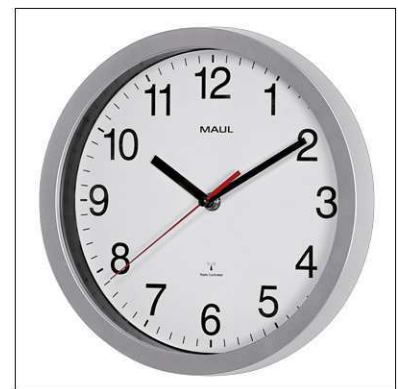

Wanduhr MAULrun

- **Standardmodell für Preisbewusste**
- **Quarz- oder Funkuhr**
- **25,2 cm Durchmesser**
- **Moderner Rahmen aus bruchfestem Kunststoff in Silber**
- **Abdeckung aus flachem Mineralglas**
- **Batteriebetrieb, inklusive einer Batterie 1,5 V (AA)**
- **Dezente Optik für Büroräume oder zu Hause**
- Arabische Zahlen in schwarz, Schriftschnitt fein
- Ziffernhöhe 2,3 cm
- Ziffernblatt in weiß mit Minuten- und Stundeneinheiten
- Achse in Zeigerfarbe
- Wandbefestigung über Birnenöse
- Automatische Synchronisation mit dem DCF77-Signal, automatische Zeitumstellung. Angenehm leise. Signalstörungen, bedingt durch geologische Situationen oder Metallkonstruktionen in Gebäuden sind möglich. Reichweite des Signals ca. 1500 km vom Senderstandort. In diesen Fällen ist eine manuelle Einstellung notwendig
- Garantie: 2 Jahre

Art.-Nr.	Farbe	EAN-Code	Zollcode	Größe	Art	Packungsmaße / VE	Gewicht	VE
9052595	silber	4002390065641	91052100	Ø 25.2 x 5 cm	Funkuhr	26 x 26 x 6 cm	0,561 kg	1 St

Wall clock MAULrun, RC/quartz

- **Standard model for price-conscious people**
- **Quartz or radio-controlled, range ~1500 km from transmitter in Mainflingen, Germany**
- **25,2 cm diameter**
- **Modern frame made of shock proof plastic, silver**
- **Cover made of flat mineral glass**
- **Battery-operated, includes 1 battery 1,5 V (AA)**
- **Discreet appearance for office spaces or in the home**
- Arabic digits in black, fine font
- Digit height 2,3 cm
- Clock face in white with hour and minute marks
- Movement mechanism in same colour as clock hands
- Mounted on a wall using a loop
- Automatic synchronisation with DCF77 signal, automatic adjustment of summer/winter time. Signal interference due to geological situations or metal constructions in buildings is possible. In these cases, a manual adjustment is necessary. Range of the signal approx. 1500 km from the transmitter location.
- Guarantee: 2 years