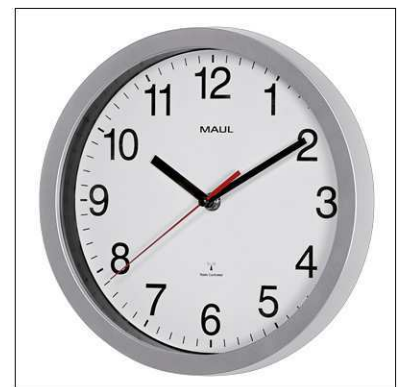

Orologio da parete MAULrun

- **Modello standard per clienti attenti al prezzo**
- **Disponibile in versione al quarzo oppure radiocontrollata**
- **Diametro 25,2 cm**
- **Ghiera in look moderno in materiale plastico infrangibile colore argento**
- **Vetro minerale piatto**
- **Funzionamento a pila, una pila 1,5 V (AA) in dotazione**
- **Design discreto per uffici oppure per casa**
- Numeri arabi in colore nero a caratteri sottili
- Altezza cifre 2,3 cm
- Quadrante di colore bianco, con indicazione di minuti e ore
- Perno lancette nello stesso colore delle lancette
- Montaggio a parete tramite asola
- Modello a sincronizzazione automatica tramite sistema a onde radio DCF77. La portata del segnale DCF77 è di ca. 1500 dal trasmettitore. Fattori geologici oppure parti metalliche negli edifici possono portare a interferenze. In questo caso è necessario impostare l'ora manualmente
- Garanzia: 2 anni

Cod. art.	Colore	Cod. EAN	Codice doganale	Dimensione	Tipo	Dim. imballo	Peso	Conf.
9052595	argento	4002390065641	91052100	Ø 25.2 x 5 cm	Radiocontrollato	26 x 26 x 6 cm	0,561 kg	1 pz.