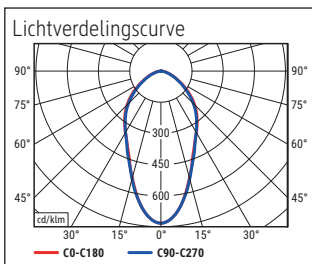

Bureaulamp LED MAULatlantic

- **Lampenkop en koeling aan LED-functie aangepast**
- **GS-teken**
- **Extreem zuinig door de modernste led-techniek**
- **Lange lampenkop gecombineerd met fijngevormde dubbele parallellogram-arm past in iedere werkomgeving**
- **Technisch veiligheidsconcept Made by MAUL**
- Reflector voor optimale lichtopbrengst
- De kap is driedimensionaal verstelbaar
- Vervanging van lichtbron en voorschakelapparatuur door een gekwalificeerde elektricien
- Recyclebare verpakking