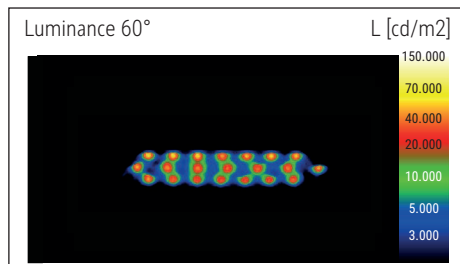

Luminaire de bureau LED MAULatlantic

- **Tête et dissipateur thermique adaptés spécialement au fonctionnement des diodes lumineuses**
- **Sigle GS (sécurité contrôlée) Intertek**
- **Très économique : technologie LED moderne**
- **Discret : le réflecteur allongé et le bras filigrane en forme de parallélogramme s'intègrent décentement dans tout environnement**
- **Tête orientable en 3 dimensions**
- **Concept technique de sécurité signé MAUL**
- Tête munie d'un réflecteur pour une répartition optimale de l'éclairage
- Source lumineuse et appareil de commande remplaçables par un électricien
- Emballage recyclable