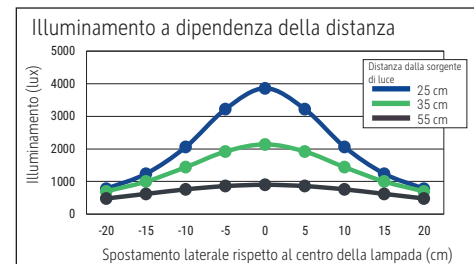

Lampada a LED da scrivania MAULatlantic

- Testa a dissipatore di calore adattati alla funzione LED
- Marchio GS Intertek
- Consumo energetico estremamente basso: LED di ultima generazione
- Poco appariscente: la testa dell'apparecchio allungata e il braccio a parallelogramma filigranato si integrano discretamente nell'ambiente
- Regolazione testa tridimensionale
- Concetto di sicurezza tecnica Made by MAUL
- Testa dell'apparecchio con riflettore per uno sfruttamento ottimale della luce
- Sorgente luminosa e alimentatore sostituibili da personale qualificato
- Confezione riciclabile