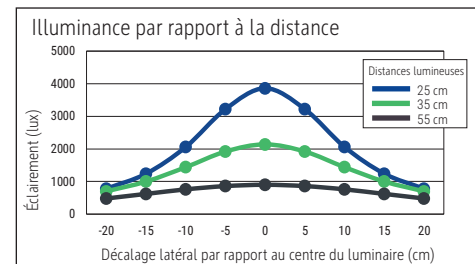

Luminaire de bureau LED MAULatlantic

- **Tête et dissipateur thermique adaptés spécialement au fonctionnement des diodes lumineuses**
- **Sigle GS (sécurité contrôlée) Intertek**
- **Très économique : technologie LED moderne**
- **Discret : le réflecteur allongé et le bras filigrane en forme de parallélogramme s'intègrent décentement dans tout environnement**
- **Tête orientable en 3 dimensions**
- **Concept technique de sécurité signé MAUL**
- Tête munie d'un réflecteur pour une répartition optimale de l'éclairage
- Source lumineuse et appareil de commande remplaçables par un électricien
- Emballage recyclable