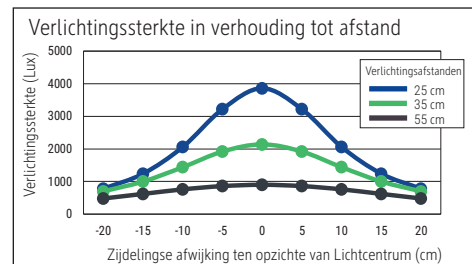

Bureaulamp LED MAULatlantic

- **Lampenkop en koeling aan LED-functie aangepast**
- **GS-teken**
- **Extreem zuinig door de modernste led-techniek**
- **Lange lampenkop gecombineerd met fijngevormde dubbele parallellogram-arm past in iedere werkomgeving**
- **Technisch veiligheidsconcept Made by MAUL**
- Reflector voor optimale lichtopbrengst
- De kap is driedimensionaal verstelbaar
- Vervanging van lichtbron en voorschakelapparatuur door een gekwalificeerde elektricien
- Recyclebare verpakking