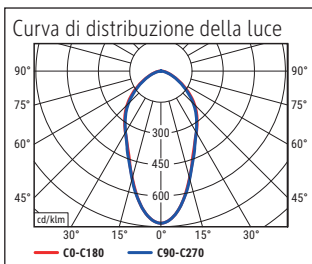

Lampada a LED da scrivania MAULatlantic

- Testa a dissipatore di calore adattati alla funzione LED
- Marchio GS Intertek
- Consumo energetico estremamente basso: LED di ultima generazione
- Poco appariscente: la testa dell'apparecchio allungata e il braccio a parallelogramma filigranato si integrano discretamente nell'ambiente
- Regolazione testa tridimensionale
- Concetto di sicurezza tecnica Made by MAUL
- Testa dell'apparecchio con riflettore per uno sfruttamento ottimale della luce
- Sorgente luminosa e alimentatore sostituibili da personale qualificato
- Confezione riciclabile