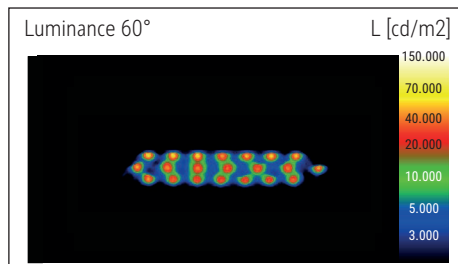

LED desk lamp MAULatlantic

- **Head and cooling element specially adapted to the LED operation**
- **Intertek GS-label for checked safety**
- **Extremely economical: Latest LED technology**
- **Discreet: Long head and filigree designed parallelogram arm fit discreetly in any office environment**
- **Three dimensional adjustment of the lamp head**
- **Technical safety concept Made by MAUL**
- Reflector for optimal light distribution
- Light source and operating device replaceable by an electrician
- Recyclable packaging