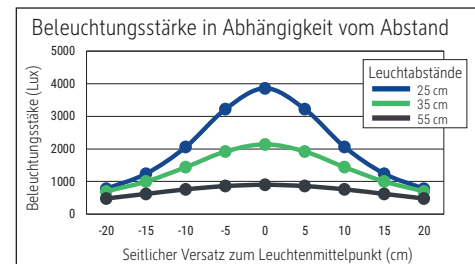

LED-Tischleuchte MAULatlantic

- **Leuchtenkopf und Kühlkörper speziell an LED-Funktion angepasst**
- **Intertek GS-Zeichen: Geprüfte Sicherheit**
- **Extrem sparsam: Moderne LED-Technik**
- **Zurückhaltend: Länglicher Leuchtenkopf und filigraner Parallelogramm-Arm fügen sich dezent in die Umgebung ein**
- **Dreidimensional verstellbarer Leuchtenkopf**
- **Technisches Sicherheitskonzept Made by MAUL**
- Leuchtenkopf mit Reflektor für optimale Lichtausnutzung
- Austausch Lichtquelle und Betriebsgerät durch eine Elektro-Fachkraft möglich
- Verpackung recycelbar