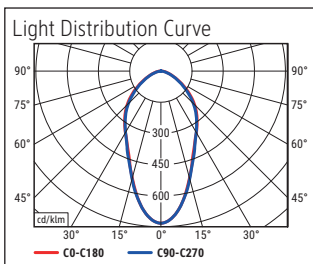

LED desk lamp MAULatlantic

- **Head and cooling element specially adapted to the LED operation**
- **Intertek GS-label for checked safety**
- **Extremely economical: Latest LED technology**
- **Discreet: Long head and filigree designed parallelogram arm fit discreetly in any office environment**
- **Three dimensional adjustment of the lamp head**
- **Technical safety concept Made by MAUL**
- Reflector for optimal light distribution
- Light source and operating device replaceable by an electrician
- Recyclable packaging