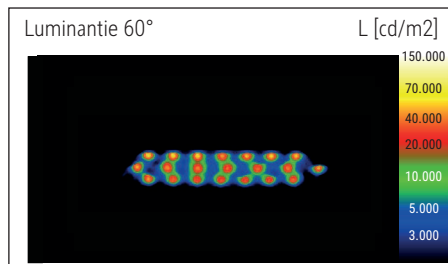

Bureaulamp LED MAULatlantic

- **Lampenkop en koeling aan LED-functie aangepast**
- **GS-teken**
- **Extreem zuinig door de modernste led-techniek**
- **Lange lampenkop gecombineerd met fijngevormde dubbele parallellogram-arm past in iedere werkomgeving**
- **Technisch veiligheidsconcept Made by MAUL**
- Reflector voor optimale lichtopbrengst
- De kap is driedimensionaal verstelbaar
- Vervanging van lichtbron en voorschakelapparatuur door een gekwalificeerde elektricien
- Recyclebare verpakking