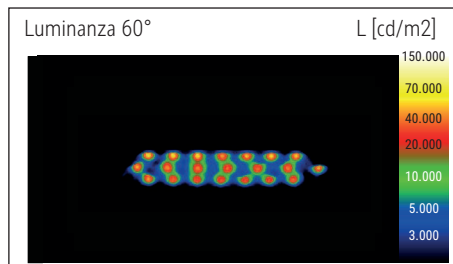

Lampada a LED da scrivania MAULatlantic

- Testa a dissipatore di calore adattati alla funzione LED
- Marchio GS Intertek
- Consumo energetico estremamente basso: LED di ultima generazione
- Poco appariscente: la testa dell'apparecchio allungata e il braccio a parallelogramma filigranato si integrano discretamente nell'ambiente
- Regolazione testa tridimensionale
- Concetto di sicurezza tecnica Made by MAUL
- Testa dell'apparecchio con riflettore per uno sfruttamento ottimale della luce
- Sorgente luminosa e alimentatore sostituibili da personale qualificato
- Confezione riciclabile