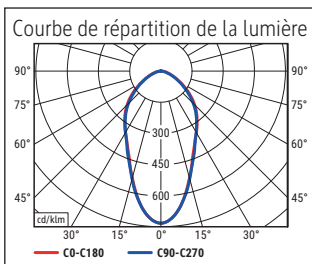

Luminaire de bureau LED MAULatlantic

- **Tête et dissipateur thermique adaptés spécialement au fonctionnement des diodes lumineuses**
- **Sigle GS (sécurité contrôlée) Intertek**
- **Très économique : technologie LED moderne**
- **Discret : le réflecteur allongé et le bras filigrane en forme de parallélogramme s'intègrent décentement dans tout environnement**
- **Tête orientable en 3 dimensions**
- **Concept technique de sécurité signé MAUL**
- Tête munie d'un réflecteur pour une répartition optimale de l'éclairage
- Source lumineuse et appareil de commande remplaçables par un électricien
- Emballage recyclable