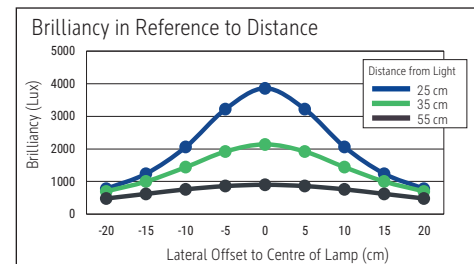

LED desk lamp MAULatlantic

- **Head and cooling element specially adapted to the LED operation**
- **Intertek GS-label for checked safety**
- **Extremely economical: Latest LED technology**
- **Discreet: Long head and filigree designed parallelogram arm fit discreetly in any office environment**
- **Three dimensional adjustment of the lamp head**
- **Technical safety concept Made by MAUL**
- Reflector for optimal light distribution
- Light source and operating device replaceable by an electrician
- Recyclable packaging