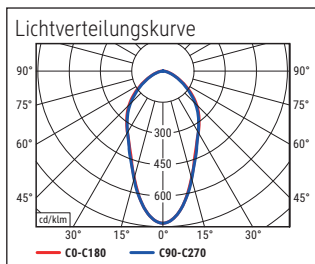

LED-Tischleuchte MAULatlantic

- **Leuchtenkopf und Kühlkörper speziell an LED-Funktion angepasst**
- **Intertek GS-Zeichen: Geprüfte Sicherheit**
- **Extrem sparsam: Moderne LED-Technik**
- **Zurückhaltend: Länglicher Leuchtenkopf und filigraner Parallelogramm-Arm fügen sich dezent in die Umgebung ein**
- **Dreidimensional verstellbarer Leuchtenkopf**
- **Technisches Sicherheitskonzept Made by MAUL**
- Leuchtenkopf mit Reflektor für optimale Lichtausnutzung
- Austausch Lichtquelle und Betriebsgerät durch eine Elektro-Fachkraft möglich
- Verpackung recycelbar