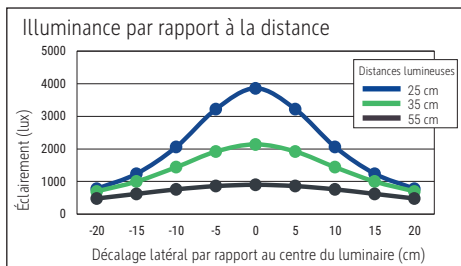

Luminaire de bureau LED MAULatlantic

- **Tête et dissipateur thermique adaptés spécialement au fonctionnement des diodes lumineuses**
- **Sigle GS (sécurité contrôlée) Intertek**
- **Très économique : technologie LED moderne**
- **Discret : le réflecteur allongé et le bras filigrane en forme de parallélogramme s'intègrent décentement dans tout environnement**
- **Tête orientable en 3 dimensions**
- **Concept technique de sécurité signé MAUL**
- Tête munie d'un réflecteur pour une répartition optimale de l'éclairage
- Indice de protection IP20
- Source lumineuse et appareil de commande remplaçables par un électricien
- Emballage recyclable