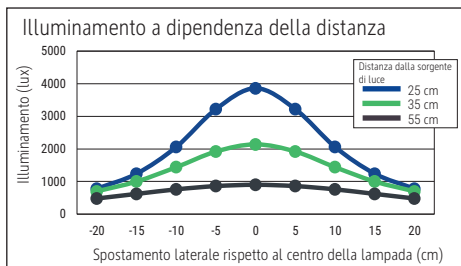

Lampada a LED da scrivania MAULatlantic

- **Testa a dissipatore di calore adattati alla funzione LED**
- **Marchio GS Intertek**
- **Consumo energetico estremamente basso: LED di ultima generazione**
- **Poco appariscente: la testa dell'apparecchio allungata e il braccio a parallelogramma filigranato si integrano discretamente nell'ambiente**
- **Regolazione testa tridimensionale**
- **Concetto di sicurezza tecnica Made by MAUL**
- Testa dell'apparecchio con riflettore per uno sfruttamento ottimale della luce
- Grado di protezione IP20
- Sorgente luminosa e alimentatore sostituibili da personale qualificato
- Confezione riciclabile