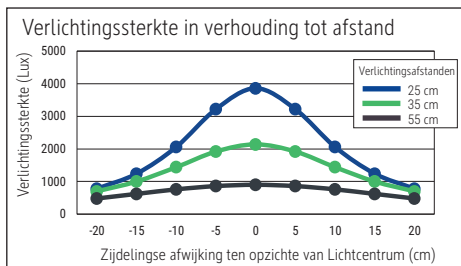

Bureaulamp LED MAULatlantic

- **Lampkop en koellichaam speciaal aangepast aan de LED-functie**
- **Intertek GS-keurmerk: Geteste veiligheid**
- **Extreem zuinig: Moderne LED-techniek**
- **Terughoudend: Langwerpige lampkop en slanke parallellogramarm passen subtiel in de omgeving**
- **Driedimensionaal verstelbare lampkop**
- **Technisch veiligheidsconcept Made by MAUL**
- Lampkop met reflector voor optimaal lichtgebruik
- Beschermingsgraad IP20
- Vervanging van lichtbron en voorschakelapparaat mogelijk door een elektricien
- Recyclebare verpakking