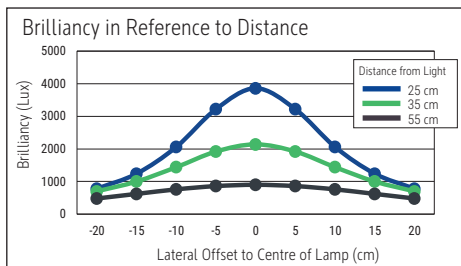

LED desk lamp MAULatlantic

- **Head and cooling element specially adapted to the LED operation**
- **Intertek GS-label for checked safety**
- **Extremely economical: Latest LED technology**
- **Discreet: Long head and filigree designed parallelogram arm fit discreetly in any office environment**
- **Three dimensional adjustment of the lamp head**
- **Technical safety concept Made by MAUL**
- Reflector for optimal light distribution
- Protection rating IP20
- Light source and operating device replaceable by an electrician
- Recyclable packaging