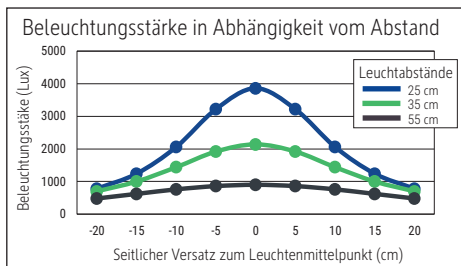

LED-Tischleuchte MAULatlantic

- **Leuchtenkopf und Kühlkörper speziell an LED-Funktion angepasst**
- **Intertek GS-Zeichen: Geprüfte Sicherheit**
- **Extrem sparsam: Moderne LED-Technik**
- **Zurückhaltend: Länglicher Leuchtenkopf und filigraner Parallelogramm-Arm fügen sich dezent in die Umgebung ein**
- **Dreidimensional verstellbarer Leuchtenkopf**
- **Technisches Sicherheitskonzept Made by MAUL**
- Leuchtenkopf mit Reflektor für optimale Lichtausnutzung
- Schutzart IP20
- Austausch Lichtquelle und Betriebsgerät durch eine Elektro-Fachkraft möglich
- Verpackung recycelbar