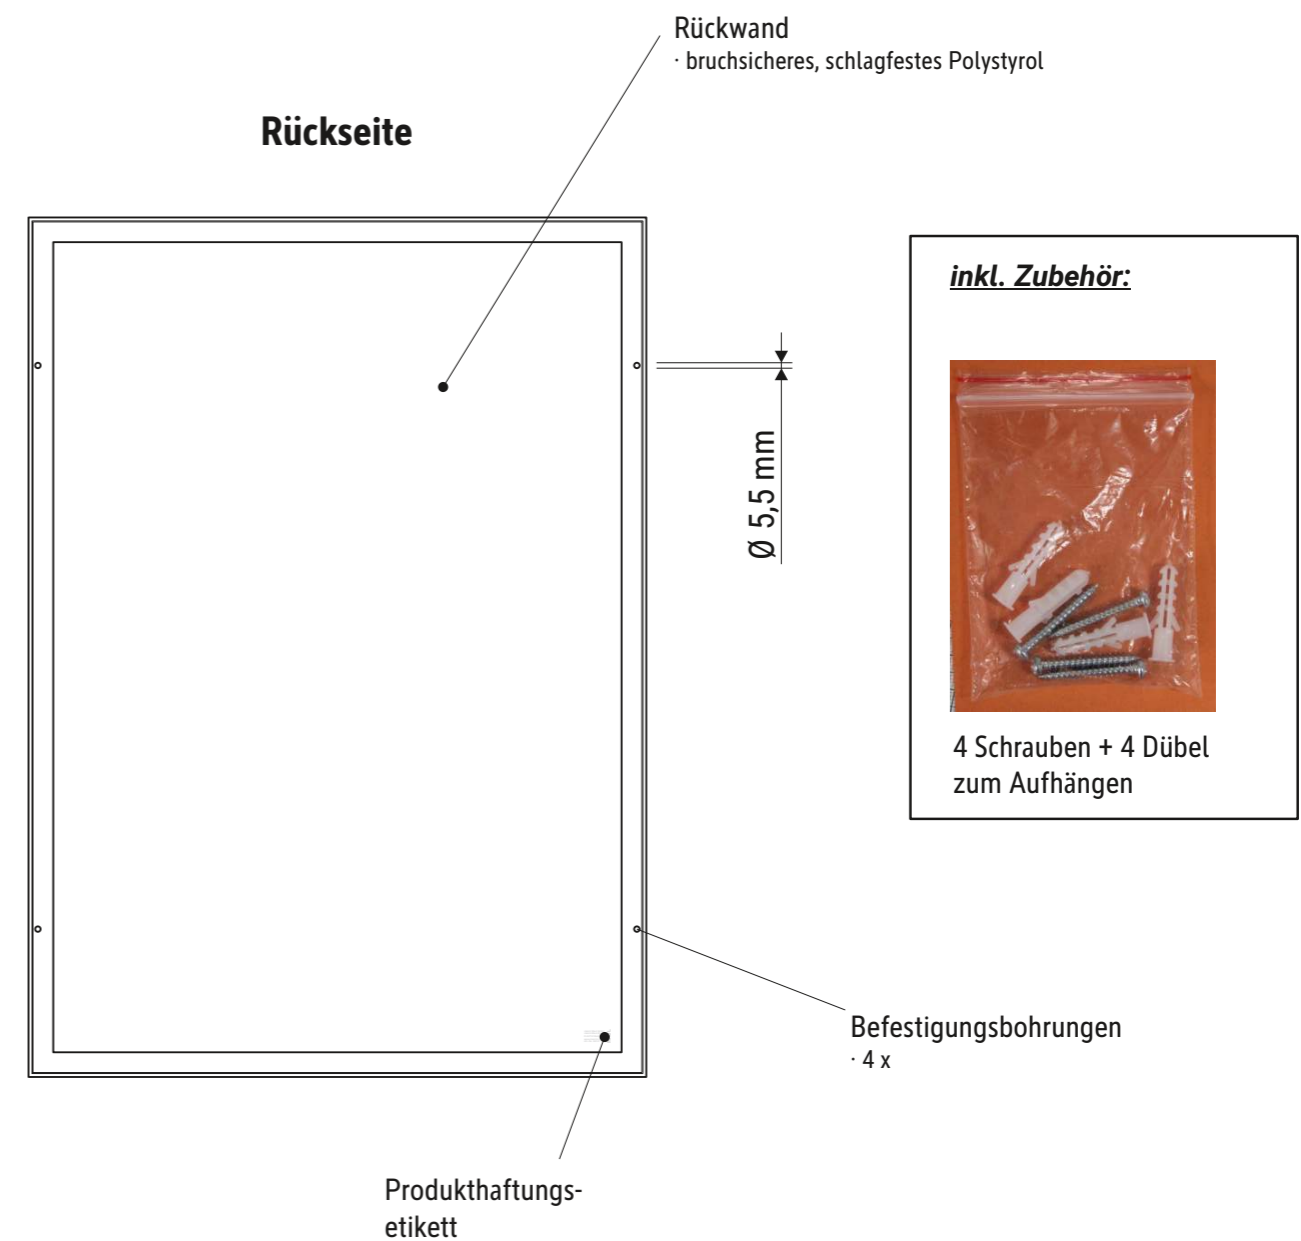

Technisches Datenblatt / Technical Datasheet

Art.-No. 66041

Abmaße Produkt: L x B x H
12 x 625 x 870 mm
Gewicht kompl.: 1,895 kg

Verp. Abmaße: L x B x H
900 x 650 x 22 mm
Gewicht kompl.: 2,436 kg