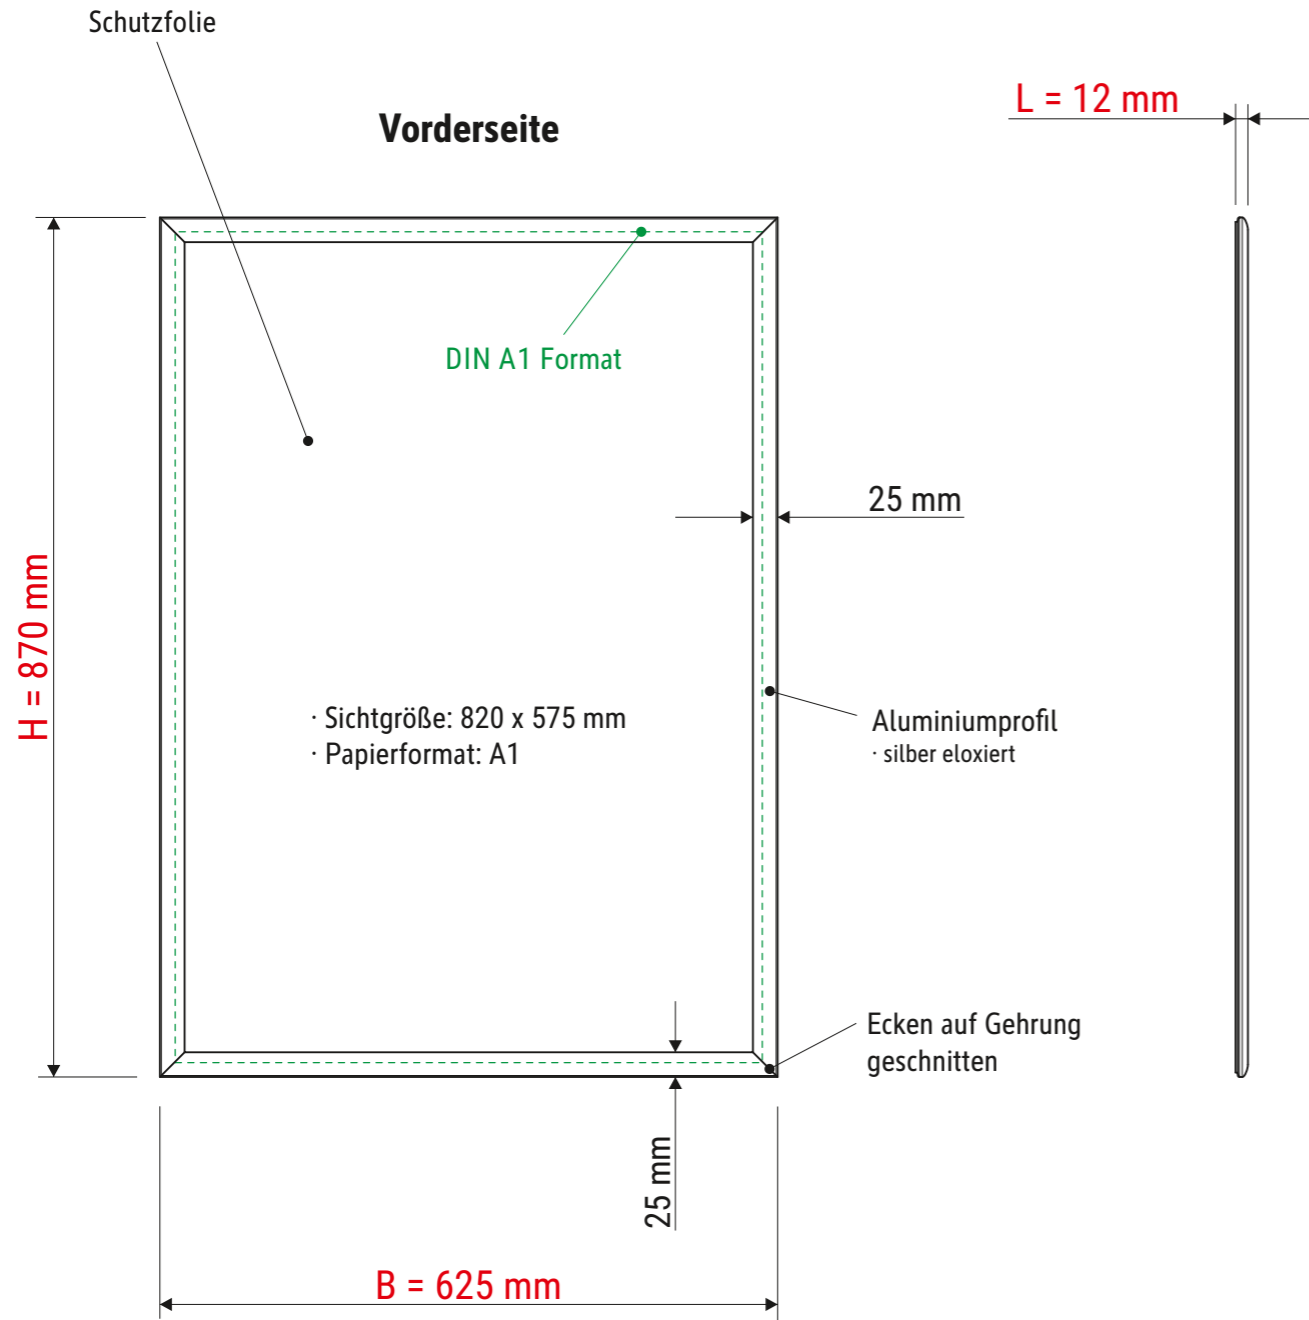

Technisches Datenblatt / Technical Datasheet

Art.-No. 66041

Abmaße Produkt: L x B x H
12 x 625 x 870 mm
Gewicht kompl.: 1,895 kg

Verp. Abmaße: L x B x H
900 x 650 x 22 mm
Gewicht kompl.: 2,436 kg