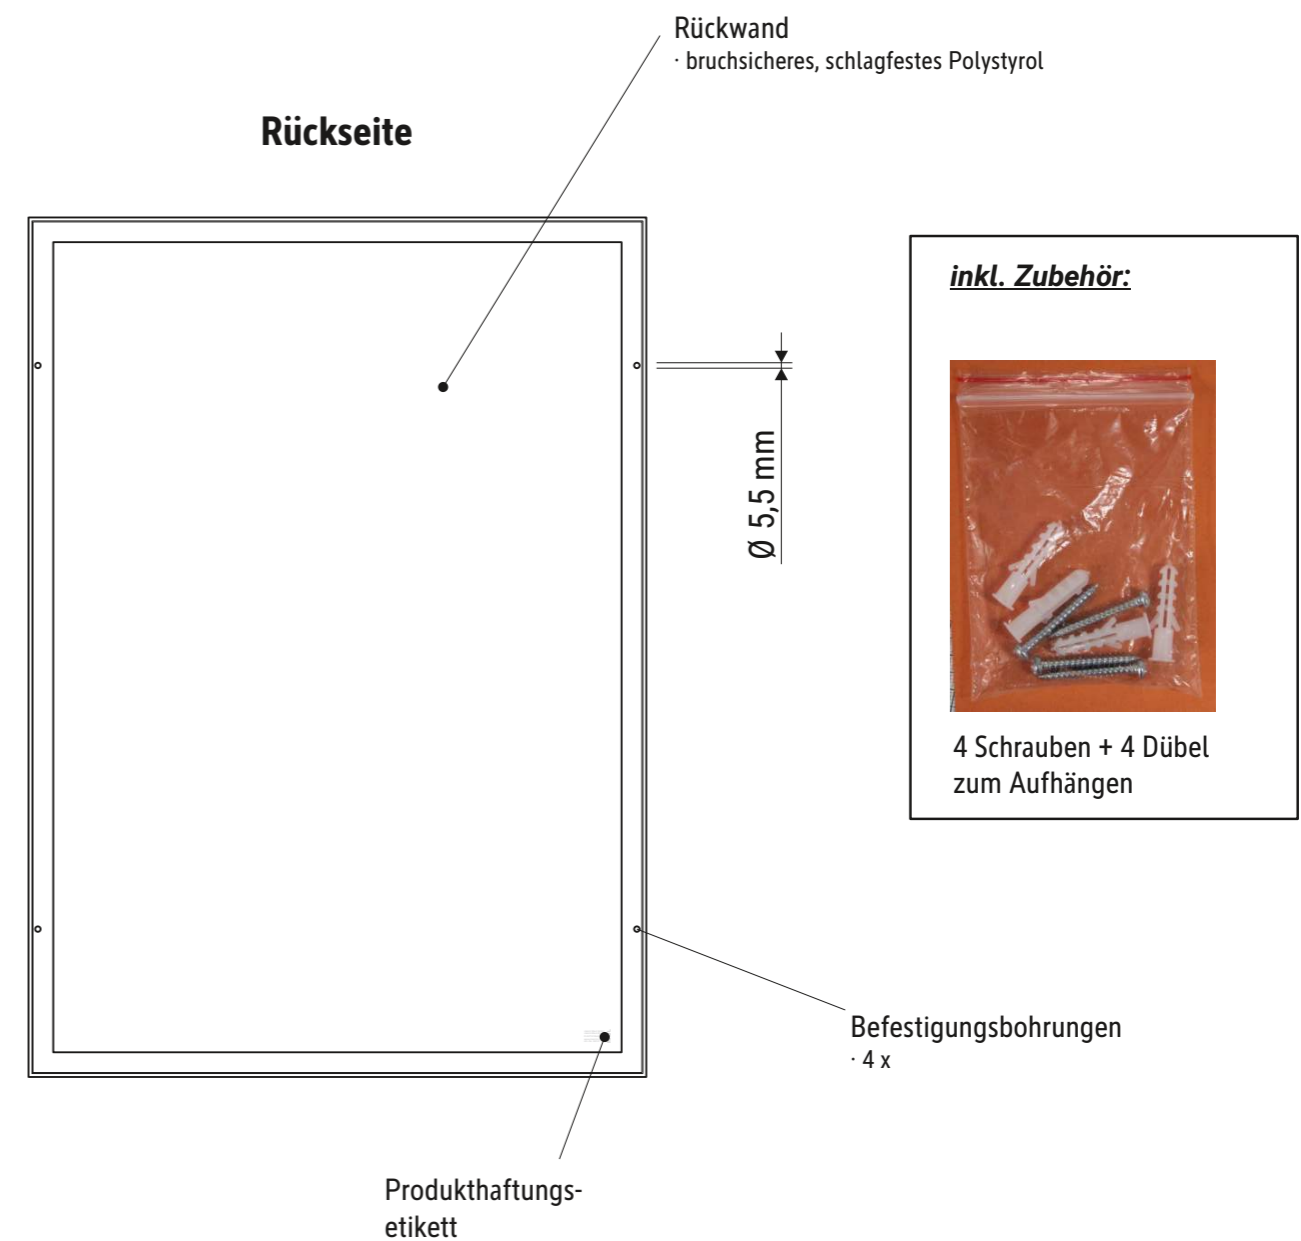

# Technisches Datenblatt / Technical Datasheet

## Art.-No. 66041

Abmaße Produkt: L x B x H  
12 x 625 x 870 mm  
Gewicht kompl.: 1,895 kg

Verp. Abmaße: L x B x H  
900 x 650 x 22 mm  
Gewicht kompl.: 2,436 kg