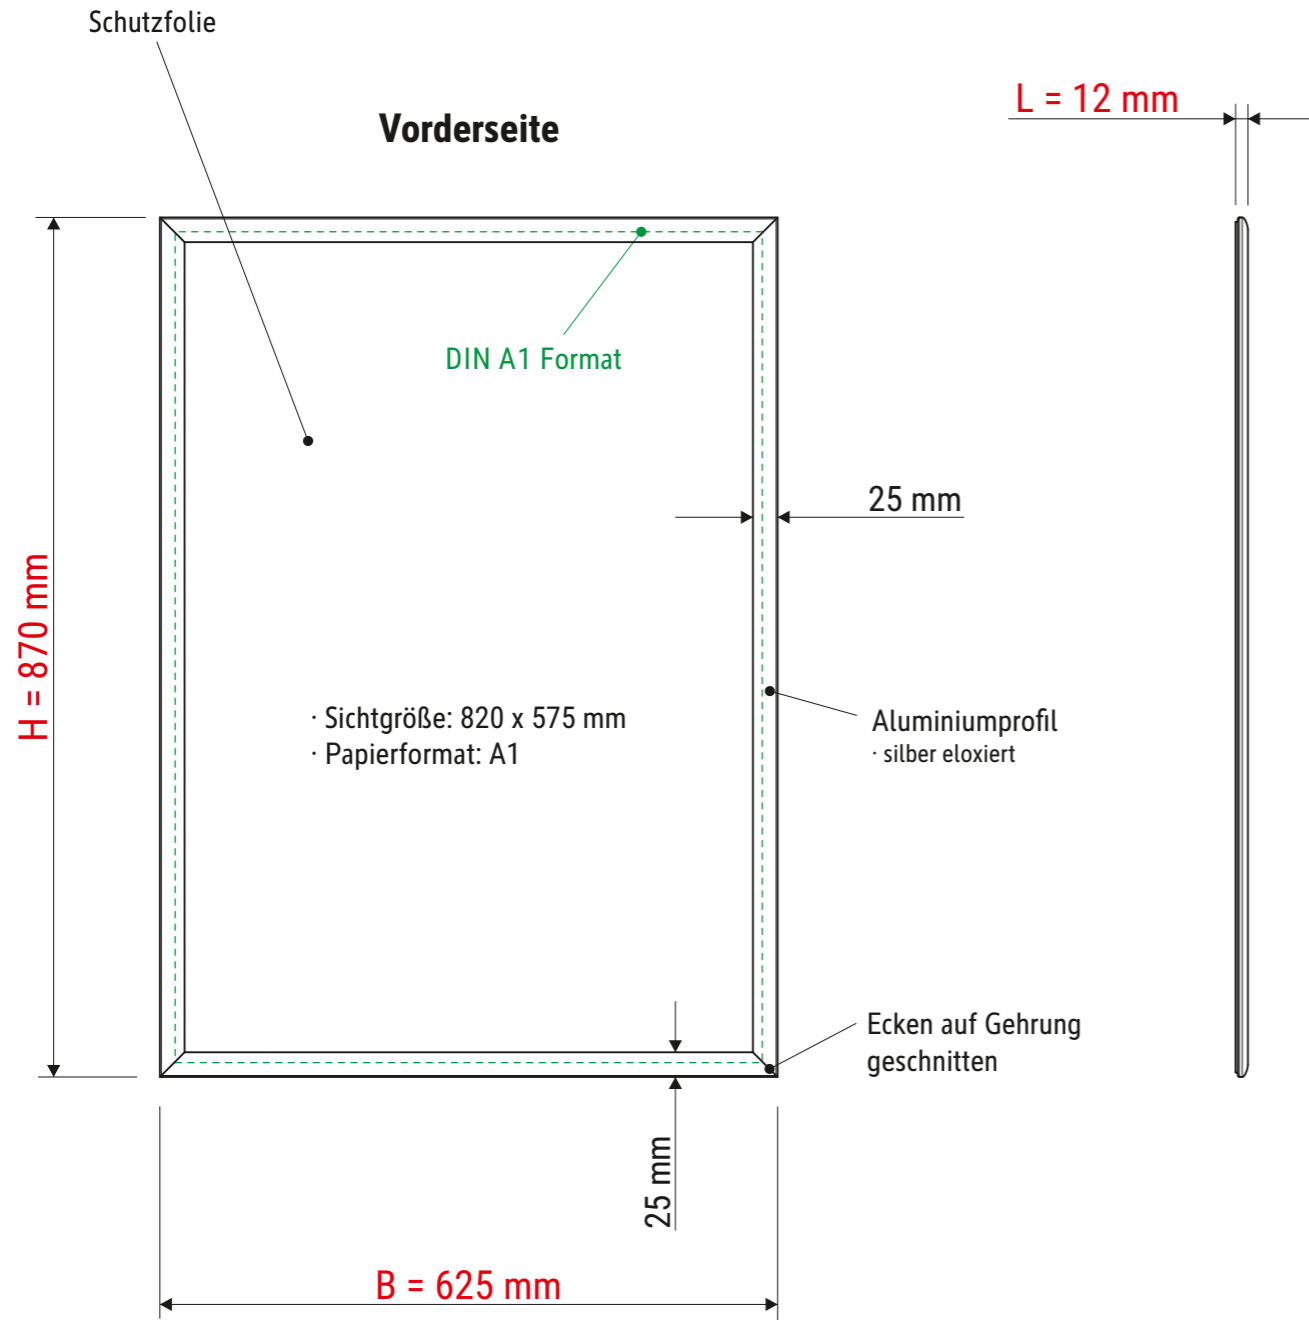

# Technisches Datenblatt / Technical Datasheet

## Art.-No. 66041

Abmaße Produkt: L x B x H  
12 x 625 x 870 mm  
Gewicht kompl.: 1,895 kg

Verp. Abmaße: L x B x H  
900 x 650 x 22 mm  
Gewicht kompl.: 2,436 kg