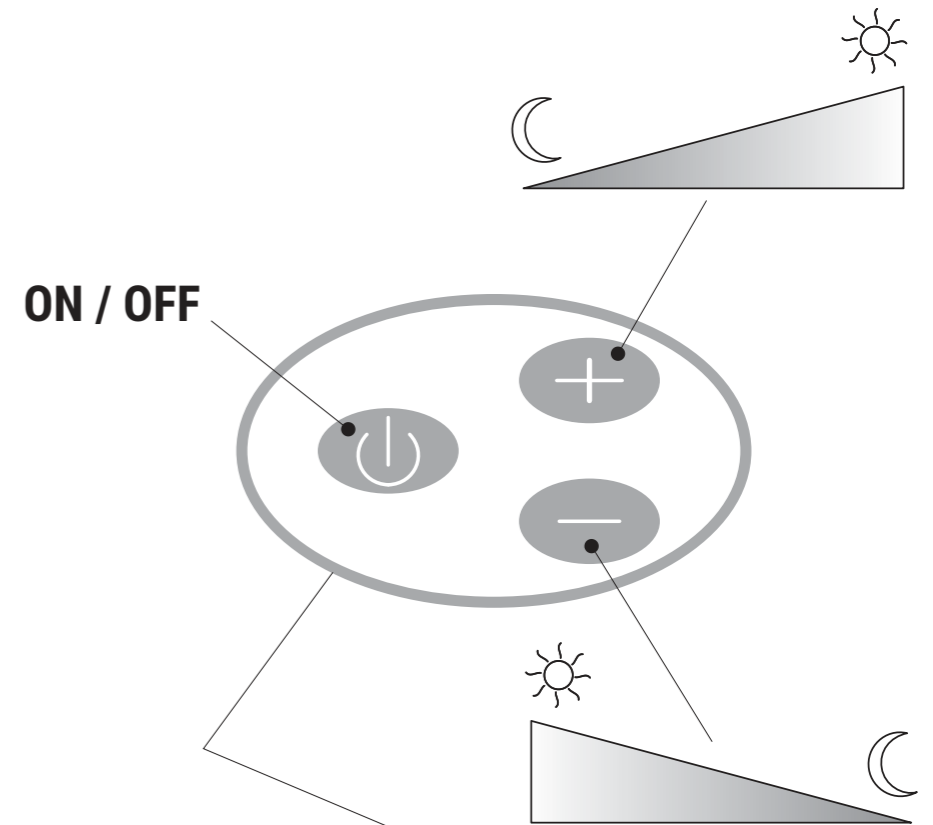

MAULintro 820 58

www.maul.de

CEE 7/16

DE: Dieses Produkt enthält eine Lichtquelle der Energieeffizienzklasse < E >

BG: Този продукт съдържа един светлинен източник от клас на енергийна ефективност < E >

CZ: Tento výrobek obsahuje světelný zdroj s třídou energetické účinnosti < E >