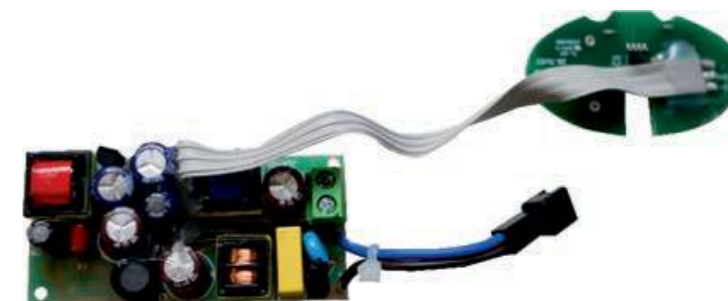

Art.-No.: 8205809.210

Notice de conditionnement et d'élimination
Istruzioni di imballaggio e smaltimento
Опаковка и указание за изхвърляне

Garantiehinweis
Guarantee
Garantie