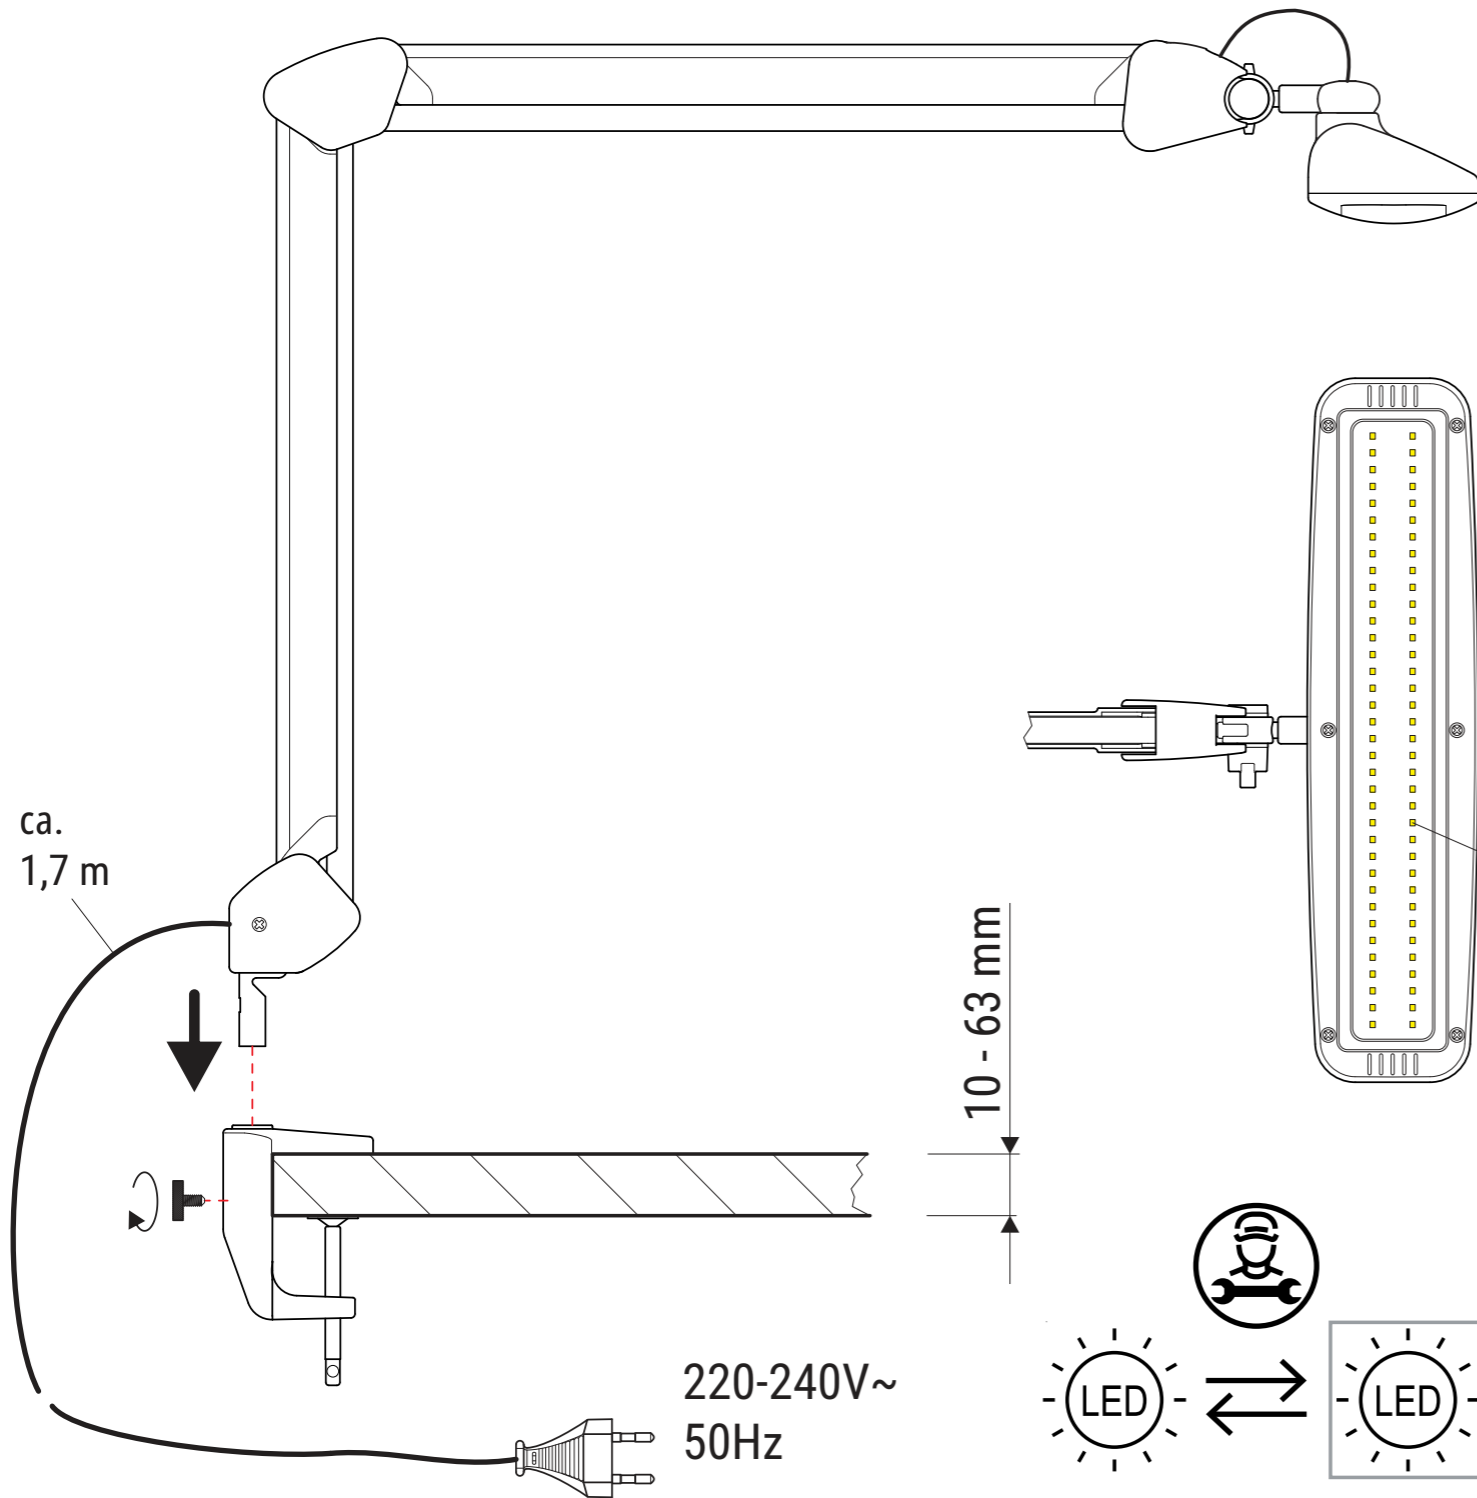

MAULintro 820 58

www.maul.de

CEE 7/16

DE: Dieses Produkt enthält eine Lichtquelle der Energieeffizienzklasse < E >

BG: Този продукт съдържа един светлинен източник от клас на енергийна ефективност < E >

CZ: Tento výrobek obsahuje světelný zdroj s třídou energetické účinnosti < E >