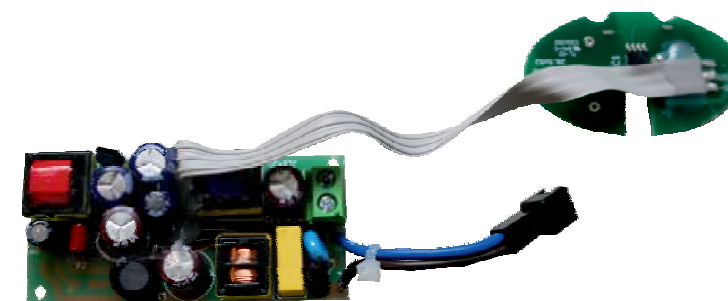

TR: Bu ürün < E > enerji verimlilik sınıfında bir ışık kaynağı içerir

UA: Цей виріб містить джерело світла з класом енергоспоживання < E >

Ersatzteile (spare parts):

Art.-No.: 8205809.200

Art.-No.: 8205809.210