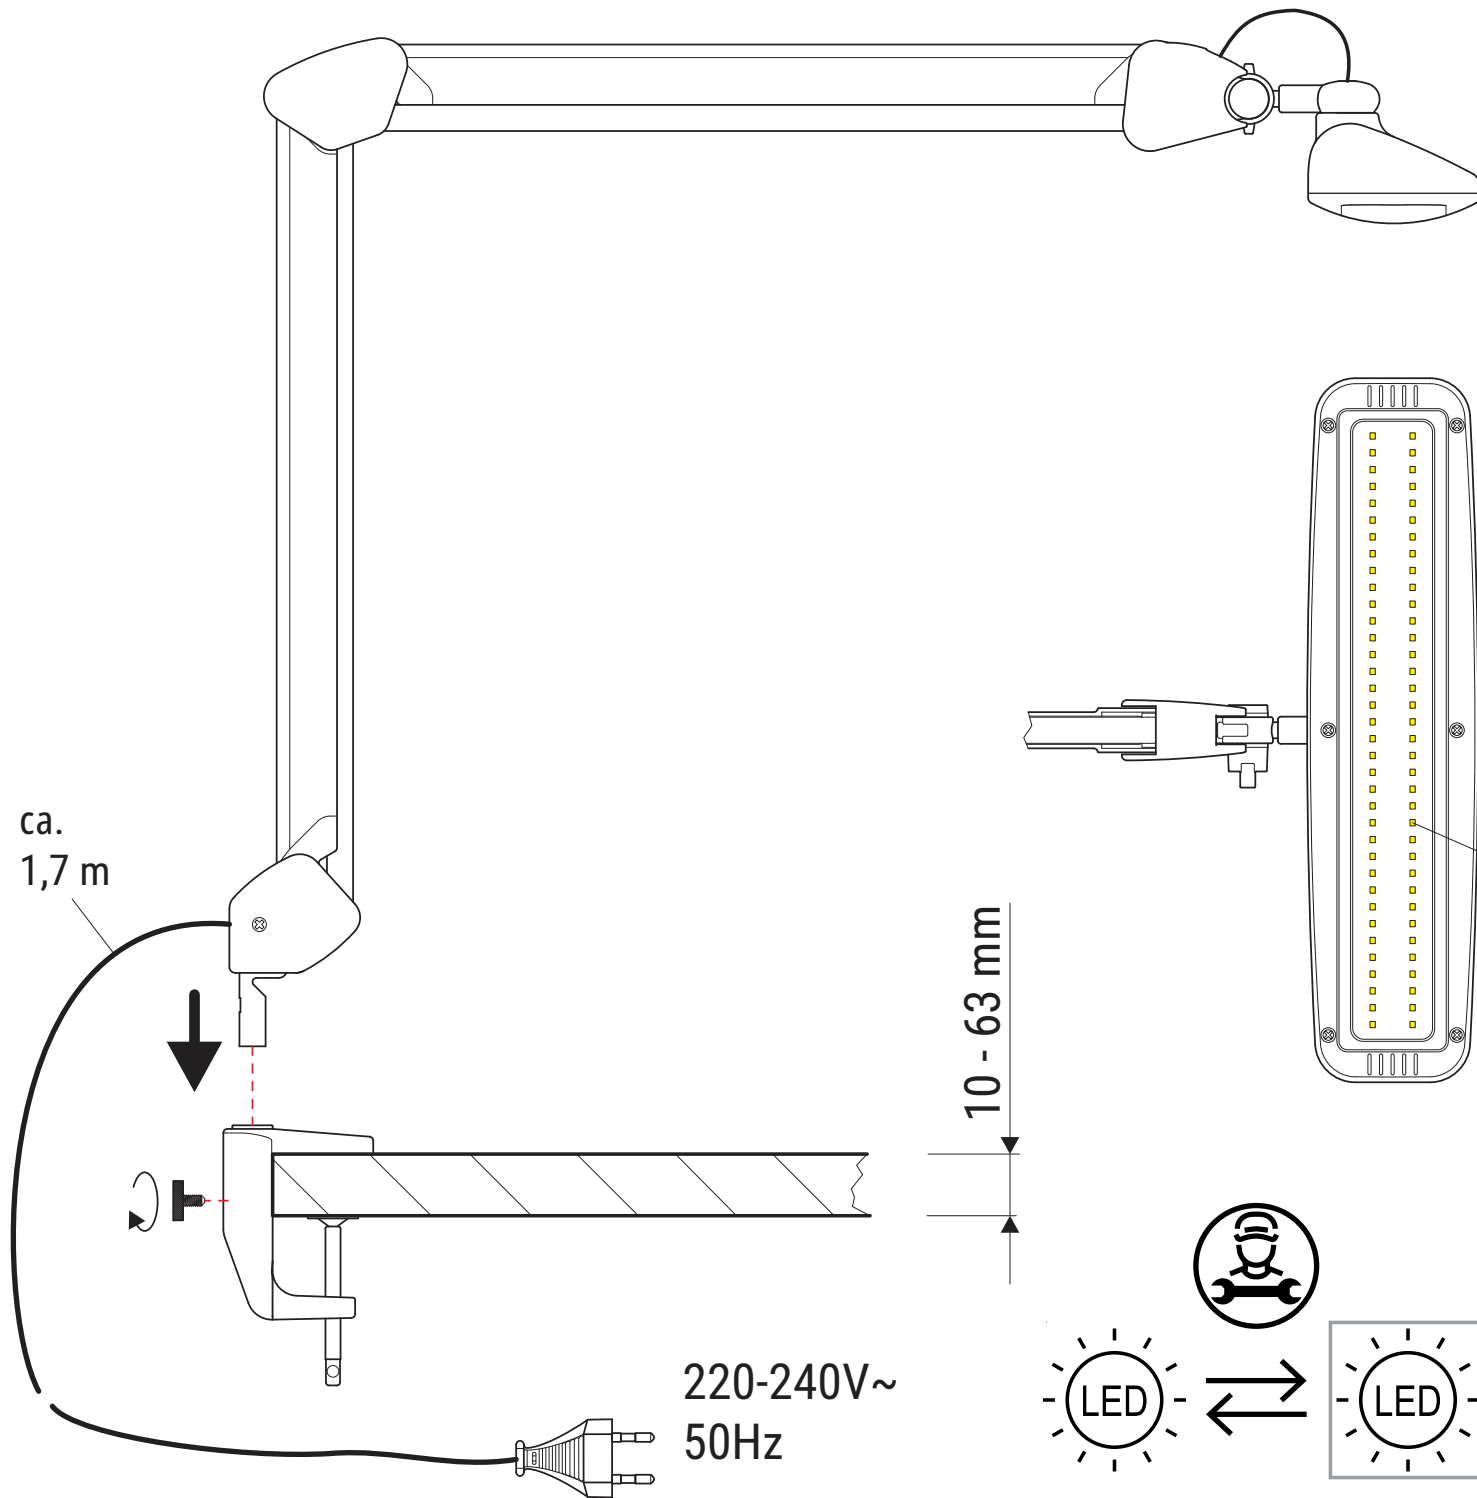

MAULintro 820 58

www.maul.de

CEE 7/16

DE: Dieses Produkt enthält eine Lichtquelle der Energieeffizienzklasse < E >

BG: Този продукт съдържа един светлинен източник от клас на енергийна ефективност < E >

CZ: Tento výrobek obsahuje světelný zdroj s třídou energetické účinnosti < E >