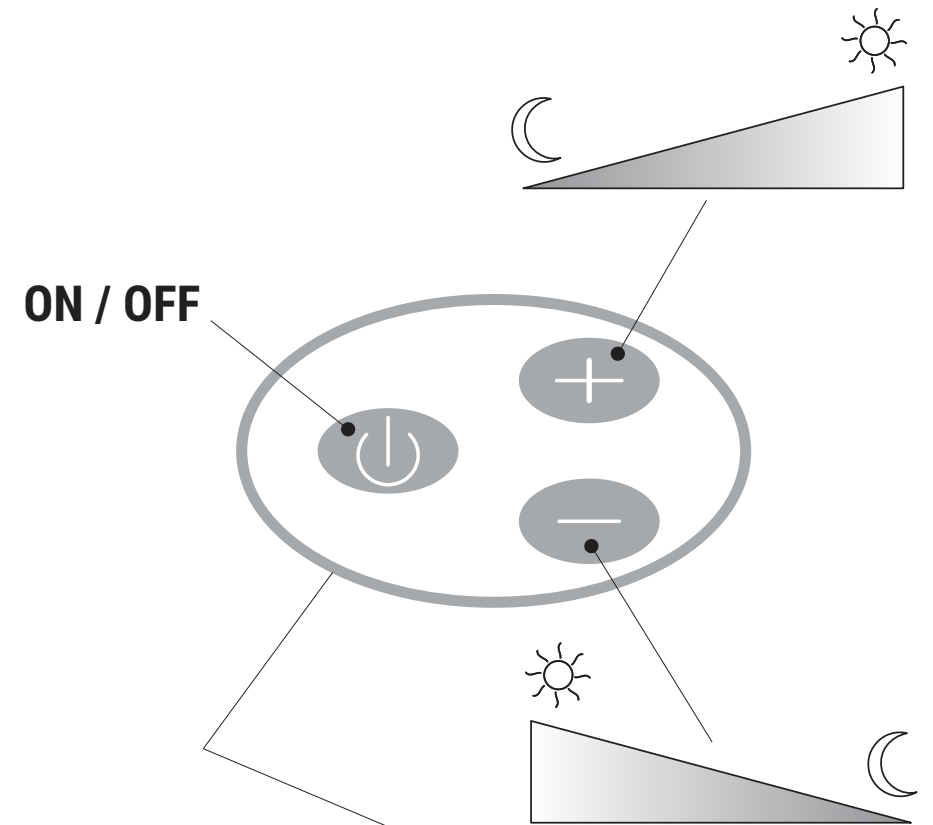

MAULintro 820 58

www.maul.de

CEE 7/16

DE: Dieses Produkt enthält eine Lichtquelle der Energieeffizienzklasse < E >

BG: Този продукт съдържа един светлинен източник от клас на енергийна ефективност < E >

CZ: Tento výrobek obsahuje světelný zdroj s třídou energetické účinnosti < E >