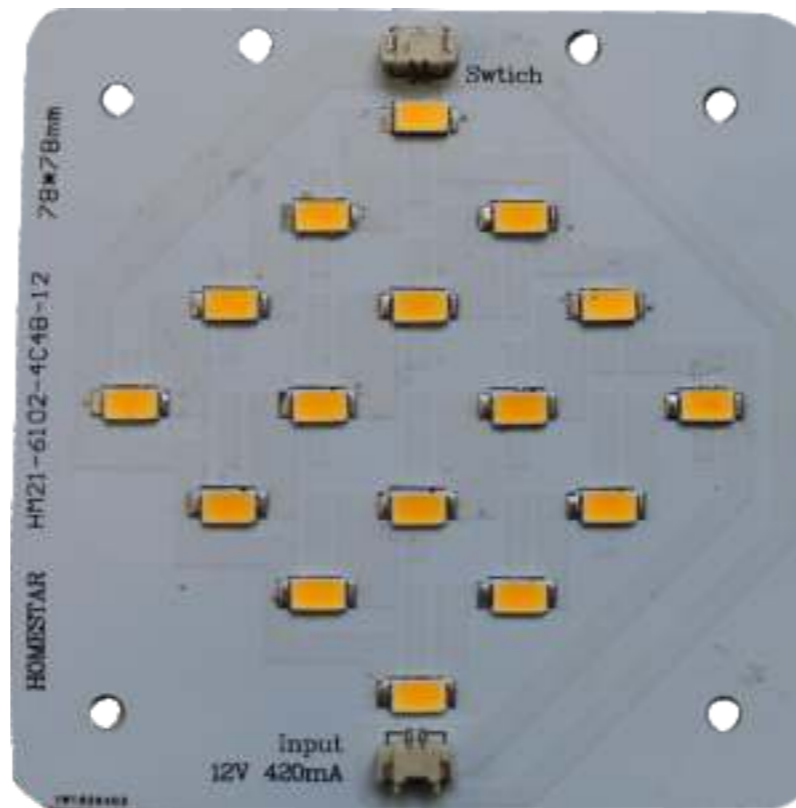

MAULjoy 820 06

Art.-No.: 8200609.215

Art.-No.: 8200609.200

**Art.-No.: 8200609.200**

1

# 3

**Art.-No.: 8200609.215**

1

ZIEHEN  
PULL