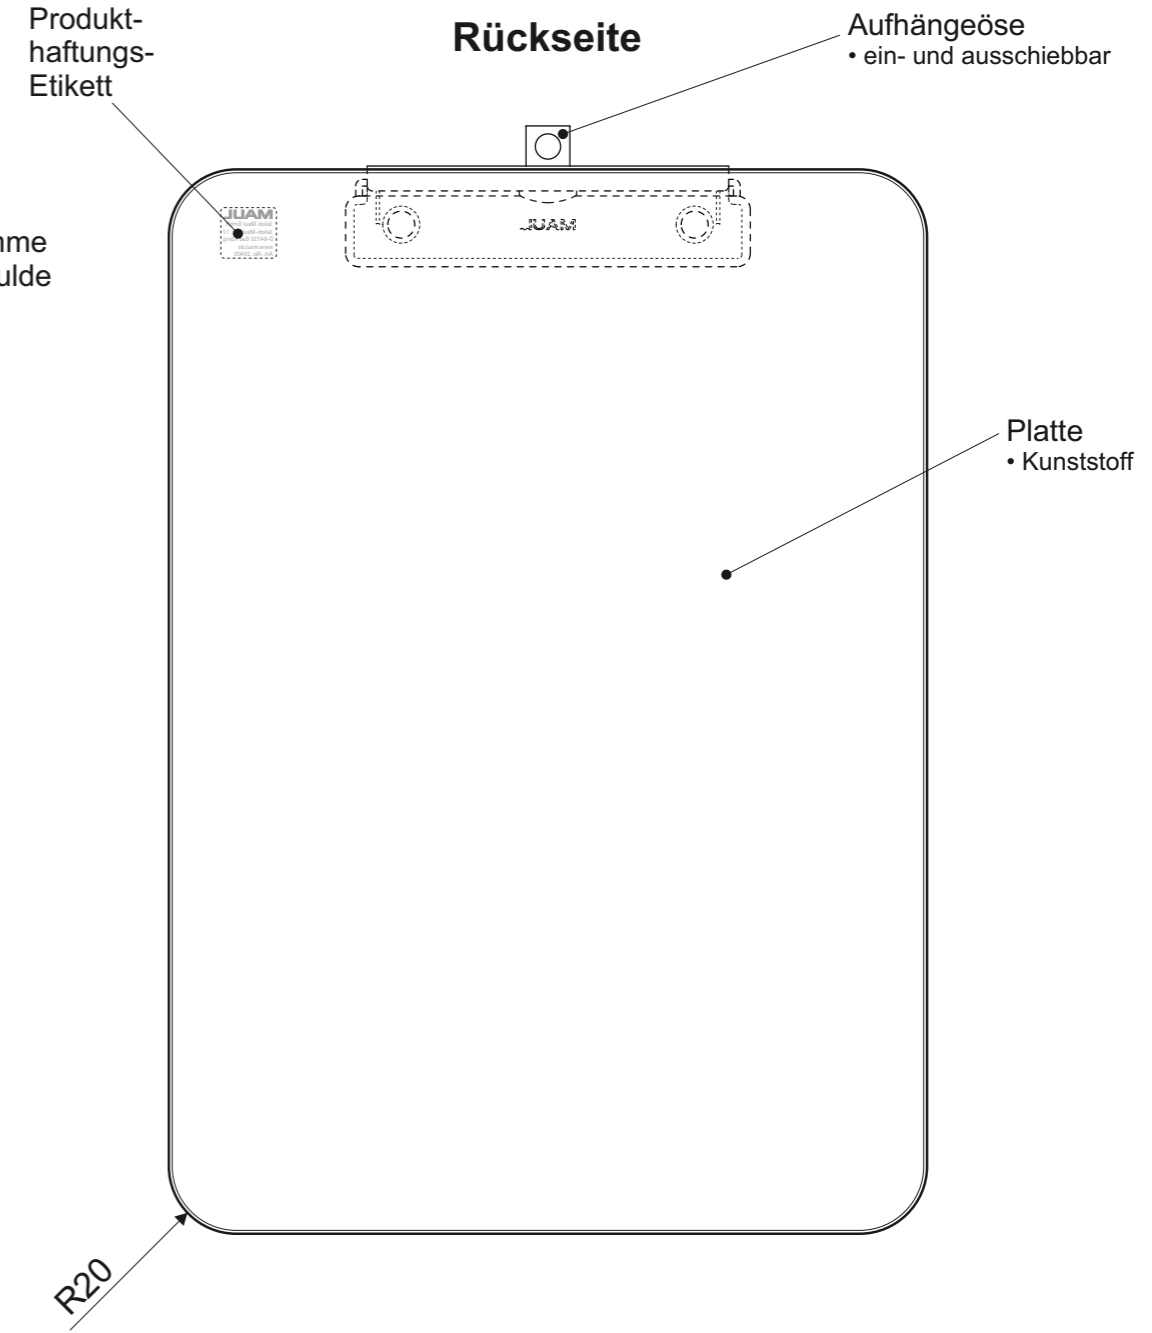

Technisches Datenblatt / Technical Datasheet

Art.-No. 23405

Vorderseite

Rückseite

Abmaße Produkt: **L x B x H**
316 x 225 x 14 mm
Gewicht kompl.: 0,183 kg

Verp. Abmaße: L x B x H (1 Stck. in Folie)
320 x 240 x 15 mm
Gewicht kompl.: 0,194 kg

Klemmweite: ca. 8 mm