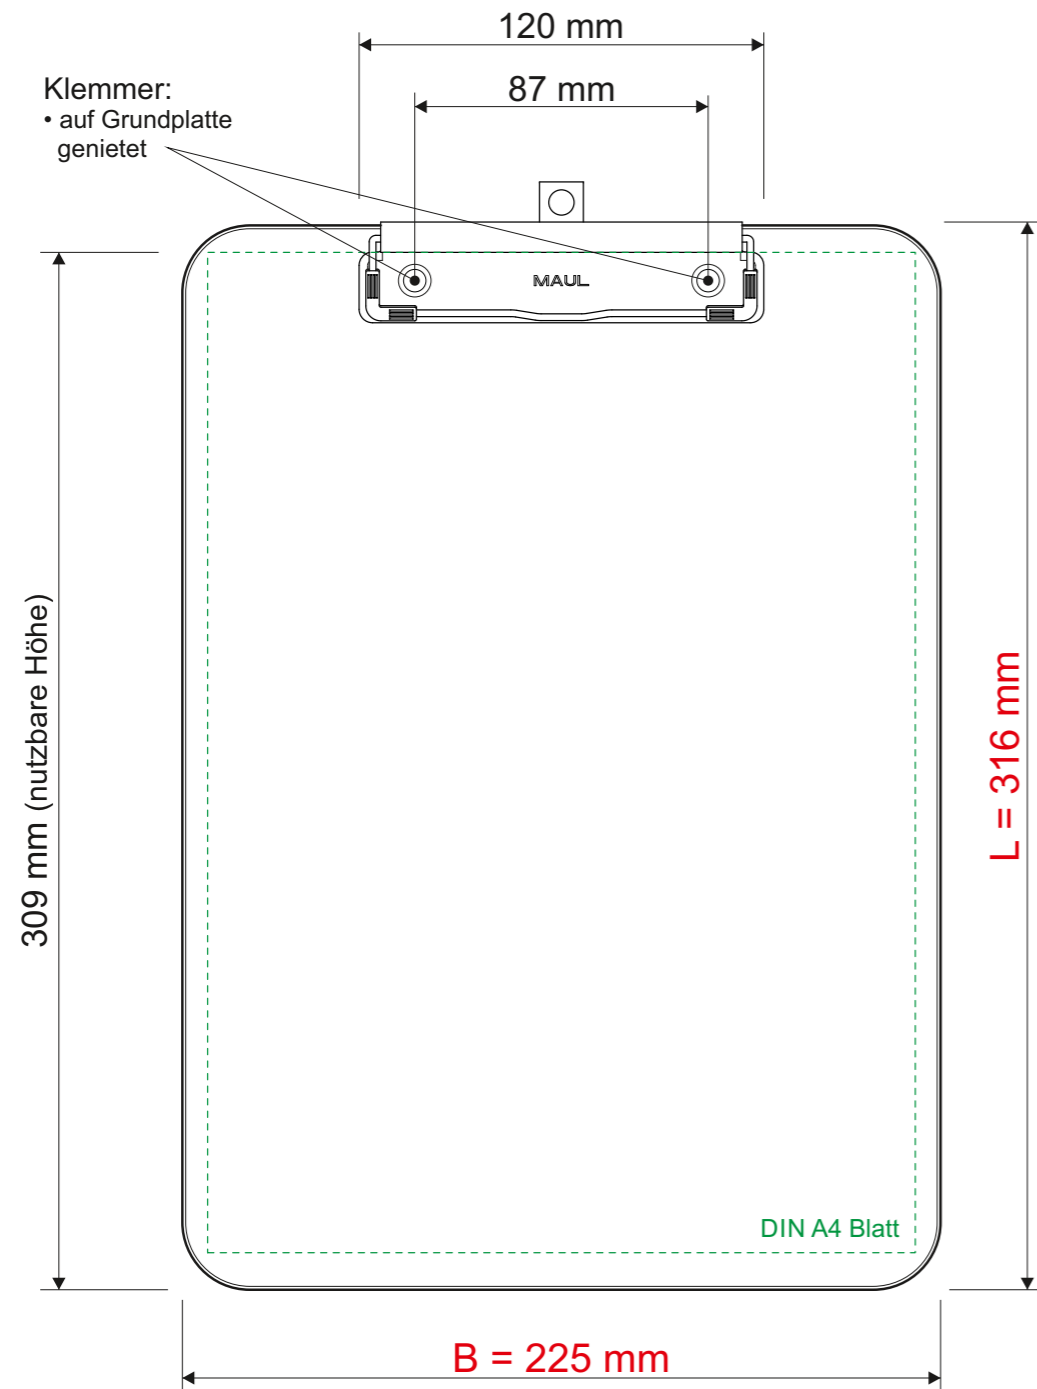

Technisches Datenblatt / Technical Datasheet

Art.-No. 23405

Vorderseite

Rückseite

Abmaße Produkt: **L x B x H**
316 x 225 x 14 mm
Gewicht kompl.: 0,183 kg

Verp. Abmaße: L x B x H (1 Stck. in Folie)
320 x 240 x 15 mm
Gewicht kompl.: 0,194 kg

Klemmweite: ca. 8 mm