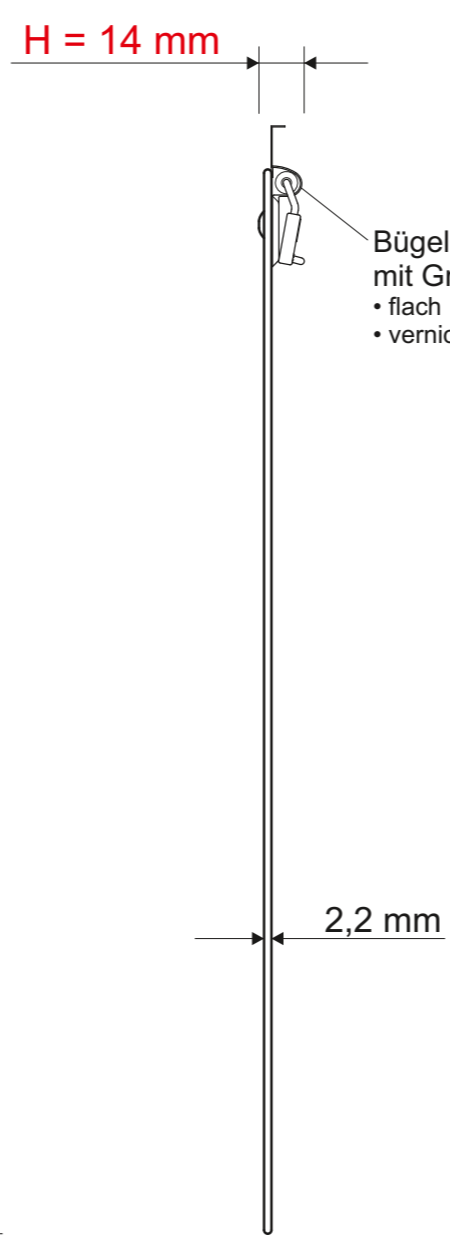

Technisches Datenblatt / Technical Datasheet

Art.-No. 23405

Vorderseite

Rückseite

Abmaße Produkt: **L x B x H**
316 x 225 x 14 mm
Gewicht kompl.: 0,183 kg

Verp. Abmaße: L x B x H (1 Stck. in Folie)
320 x 240 x 15 mm
Gewicht kompl.: 0,194 kg

Klemmweite: ca. 8 mm