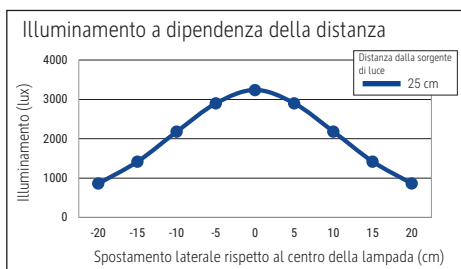

Lampada a LED da tavolo MAULabby

- **Lampada compatta e potente**
- **Adatta per piani di lavoro piccoli, lampada tuttavia potente**
- **Braccio stabile con sezione flex per regolare l'angolo di illuminazione**
- **Robusta: base e testa in materiale plastico stabile, braccio in metallo con superficie gommata**
- **Riflettore in colore bianco opaco per un ottimo sfruttamento della luce**
- **Consumo estremamente basso: LED di ultima generazione**
- **Concetto tecnico di sicurezza Made by MAUL**
- Garantito: consumo energetico zero a lampada spenta
- Forma compatta: maneggevole e poco ingombrante
- Grado di protezione IP20
- Sostituzione della sorgente luminosa e dell'unità di alimentazione possibili, tramite personale elettricista specializzato
- Ecologico Confezione riciclabile, privo di plastica