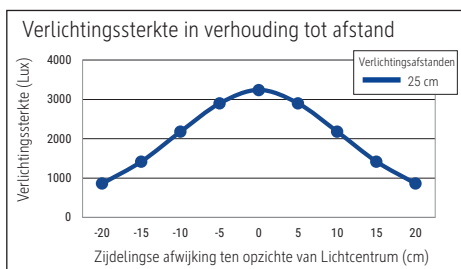

Bureaulamp MAULabby LED

- **Krachtige compacte lamp**
- **Goed geschikt voor kleine werkvlakken, met hoge lichtopbrengst**
- **Stevige arm met flexgedeelte voor het instellen van de lichthoek**
- **Robuust: Voet en kop van stevig kunststof, arm van metaal met rubberen oppervlak**
- **Reflector in matwit voor optimaal lichtgebruik**
- **Extreem zuinig: Moderne LED-techniek**
- **Technisch veiligheidsconcept Made by MAUL**
- Gegarandeerd: Nul stroomverbruik in uitgeschakelde toestand
- Compacte vorm: Ruimtebesparend en handig
- Beschermingsgraad IP20
- Vervanging van lichtbron en voorschakelapparaat mogelijk door een elektricien
- Milieuvriendelijke recyclebare verpakking, zonder plastic