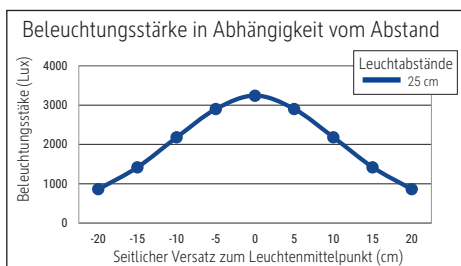

## LED-Tischleuchte MAULabby

- **Leistungsstarke Kompaktleuchte**
- **Gut geeignet für kleine Arbeitsflächen, dabei hohe Lichtleistung**
- **Stabiler Arm mit Flexbereich zur Einstellung des Leuchtwinkels**
- **Robust: Fuß und Kopf aus stabilem Kunststoff, Arm aus Metall mit gummierter Oberfläche**
- **Reflektor in Mattweiß für optimale Lichtausnutzung**
- **Extrem sparsam: Moderne LED-Technik**
- **Technisches Sicherheitskonzept Made by MAUL**
- Garantiert: Null Stromverbrauch im ausgeschalteten Zustand
- Kompakte Form: Platzsparend und handlich
- Schutzart IP20
- Austausch Lichtquelle und Betriebsgerät durch eine Elektro-Fachkraft möglich
- Umweltschonende Verpackung recycelbar, frei von Kunststoff

Beleuchtungsstärke Leuchte: 3.240 Lux bei 25 cm Abstand  
 Farbtemperatur (je Lichtquelle): 3.000 Kelvin (warmweiß)  
 Anzahl Lichtquellen: 1  
 Energieeffizienzklasse (je Lichtquelle): E (Spektrum A bis G)  
 Gewichteter Energieverbrauch (je Lichtquelle): 5 kWh/1000 h  
 Lebensdauer L70B50 (je Lichtquelle): 25.000 h  
 Nutzlichtstrom (je Lichtquelle): 585 lm  
 Fuß: Standfuß  
 Material: Kopf: Kunststoff - Arm: Metall, Gummi - Standfuß: Kunststoff - Fuß: schonende Gummifüße  
 Maße: Höhe: 30 cm - Kopf: Ø 11 x 4 cm - Arm: Länge unten 20 cm, Länge oben 8,5 cm - Fuß: Ø 15 cm  
 Bewegung: Kopf: Neigbar, Drehbar - Arm: Neigbar, Drehbar  
 Position Schalter: Leuchtenfuß