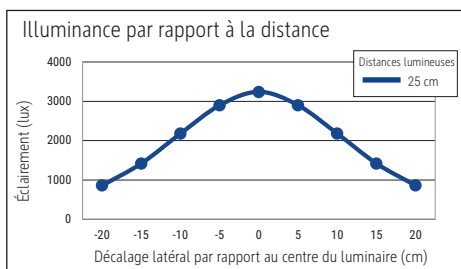

Luminaire de bureau LED MAULabby

- **Le modèle puissant parmi les luminaires compacts**
- **Bon éclairage d'un espace limité avec une haute luminosité**
- **Bras robuste à zone flexible pour régler l'angle d'éclairage**
- **Socle et tête en matière plastique solide, bras gommé en métal**
- **Tête munie d'un réflecteur en blanc mat assurant une répartition optimale de l'éclairage**
- **Très économique : technologie LED moderne**
- **Concept technique de sécurité signé MAUL**
- Garanti : Consommation nulle avec interrupteur coupé
- Forme compacte : peu encombrant et maniable
- Indice de protection IP20
- Source lumineuse et appareil de commande remplaçables par un électricien
- Emballage écologique recyclable, sans plastique