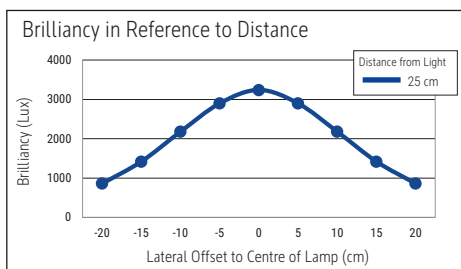

LED desk lamp MAULabby

- **The powerful compact lamp**
- **Good illumination of a limited area with strong light need**
- **Stable arm with flex area for the precise adjustment of the light angle**
- **Base and head made of strong plastic material, rubber-coated metal arm**
- **Matt white reflector for optimal light distribution**
- **Extremely economical: Latest LED technology**
- **Technical safety concept Made by MAUL**
- Guaranteed: No consumption in switch-off mode
- Compact shape: Space-saving and handy
- Protection rating IP20
- Light source and operating device replaceable by an electrician
- Environmentally friendly recyclable packaging, free of plastic