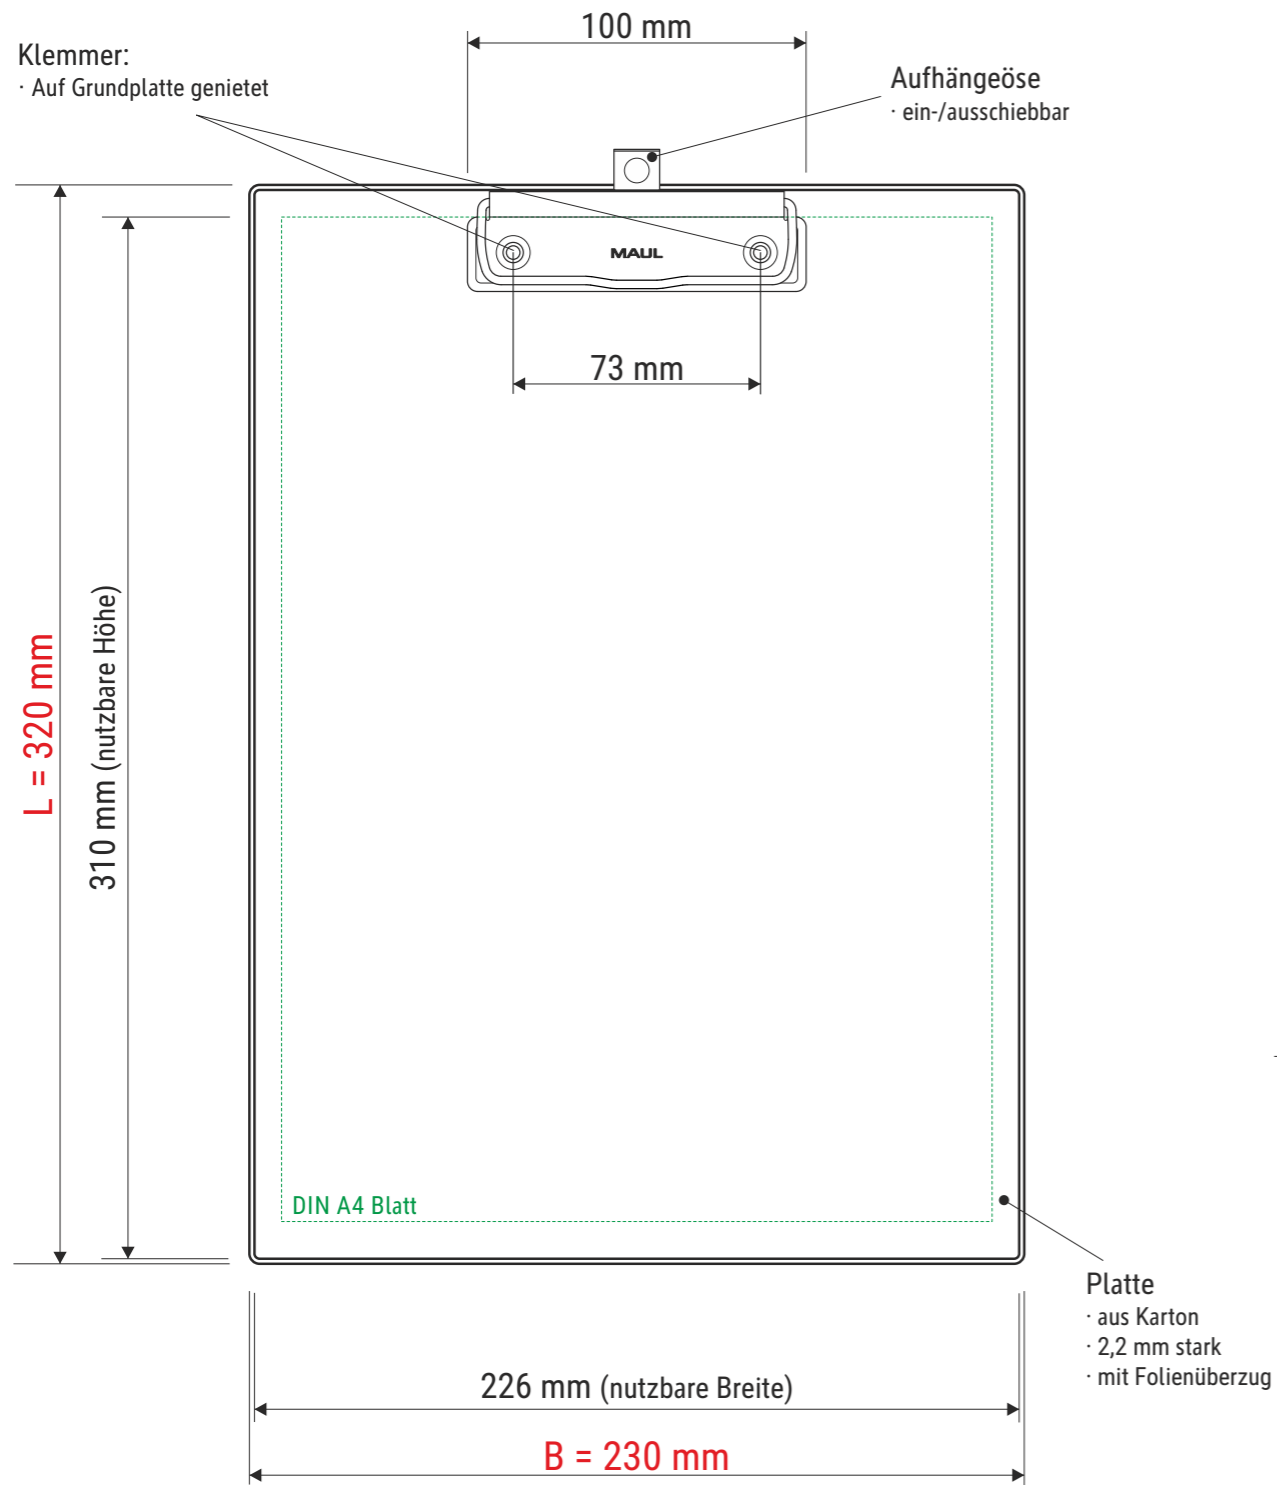

Technisches Datenblatt/ Technical Datasheet

Art.-No. 23352

Art.-Nr: 2335213 Art.-Nr: 2335222 Art.-Nr: 2335225 Art.-Nr: 2335234 Art.-Nr: 2335237 Art.-Nr: 2335243 Art.-Nr: 2335254 Art.-Nr: 2335290 Art.-Nr: 2335295

Vorderseite

Abmaße Produkt: L x B x H
 320 x 230 x 13 mm
 Gewicht kompl.: 0,138 kg

Rückseite

Verp. Abmaße: L x B x H
 320 x 230 x 14 mm
 Gewicht kompl.: 0,143 kg