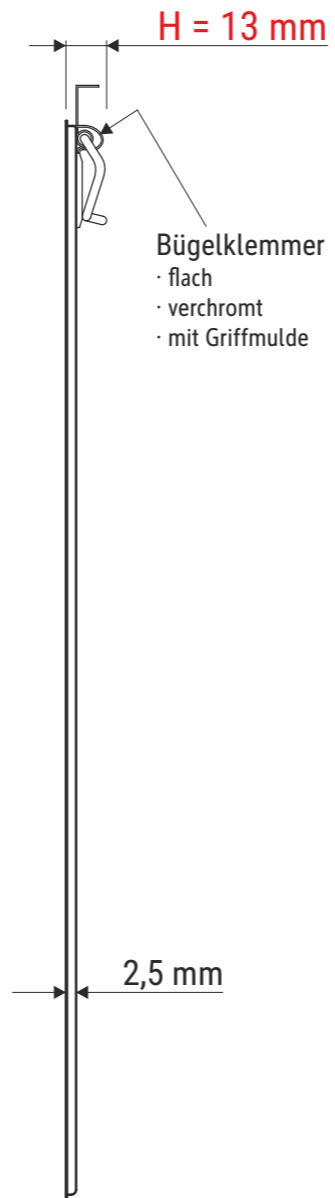

Technisches Datenblatt/ Technical Datasheet

Art.-No. 23352

Art.-Nr: 2335213 Art.-Nr: 2335222 Art.-Nr: 2335225 Art.-Nr: 2335234 Art.-Nr: 2335237 Art.-Nr: 2335243 Art.-Nr: 2335254 Art.-Nr: 2335290 Art.-Nr: 2335295

Vorderseite

Abmaße Produkt: L x B x H
 320 x 230 x 13 mm
 Gewicht kompl.: 0,138 kg

Rückseite

Verp. Abmaße: L x B x H
 320 x 230 x 14 mm
 Gewicht kompl.: 0,143 kg