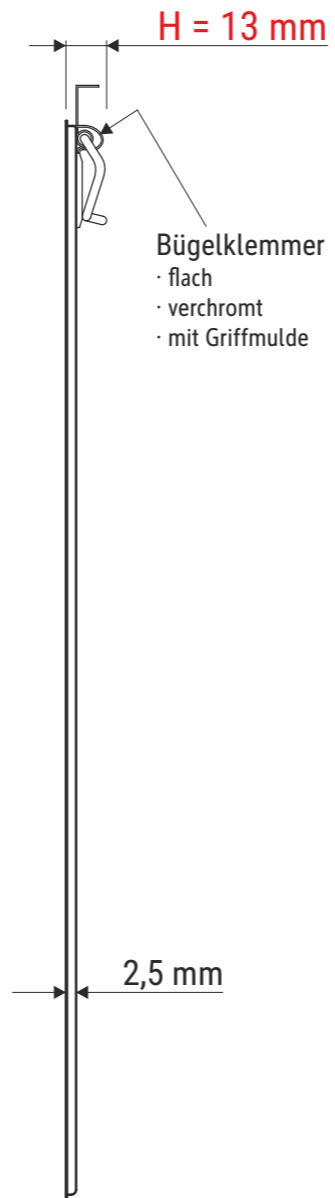

# Technisches Datenblatt/ Technical Datasheet

## Art.-No. 23352

Art.-Nr: 2335213    Art.-Nr: 2335222    Art.-Nr: 2335225    Art.-Nr: 2335234    Art.-Nr: 2335237    Art.-Nr: 2335243    Art.-Nr: 2335254    Art.-Nr: 2335290    Art.-Nr: 2335295

### Vorderseite

Abmaße Produkt: L x B x H  
 320 x 230 x 13 mm  
 Gewicht kompl.: 0,138 kg

### Rückseite

Verp. Abmaße: L x B x H  
 320 x 230 x 14 mm  
 Gewicht kompl.: 0,143 kg