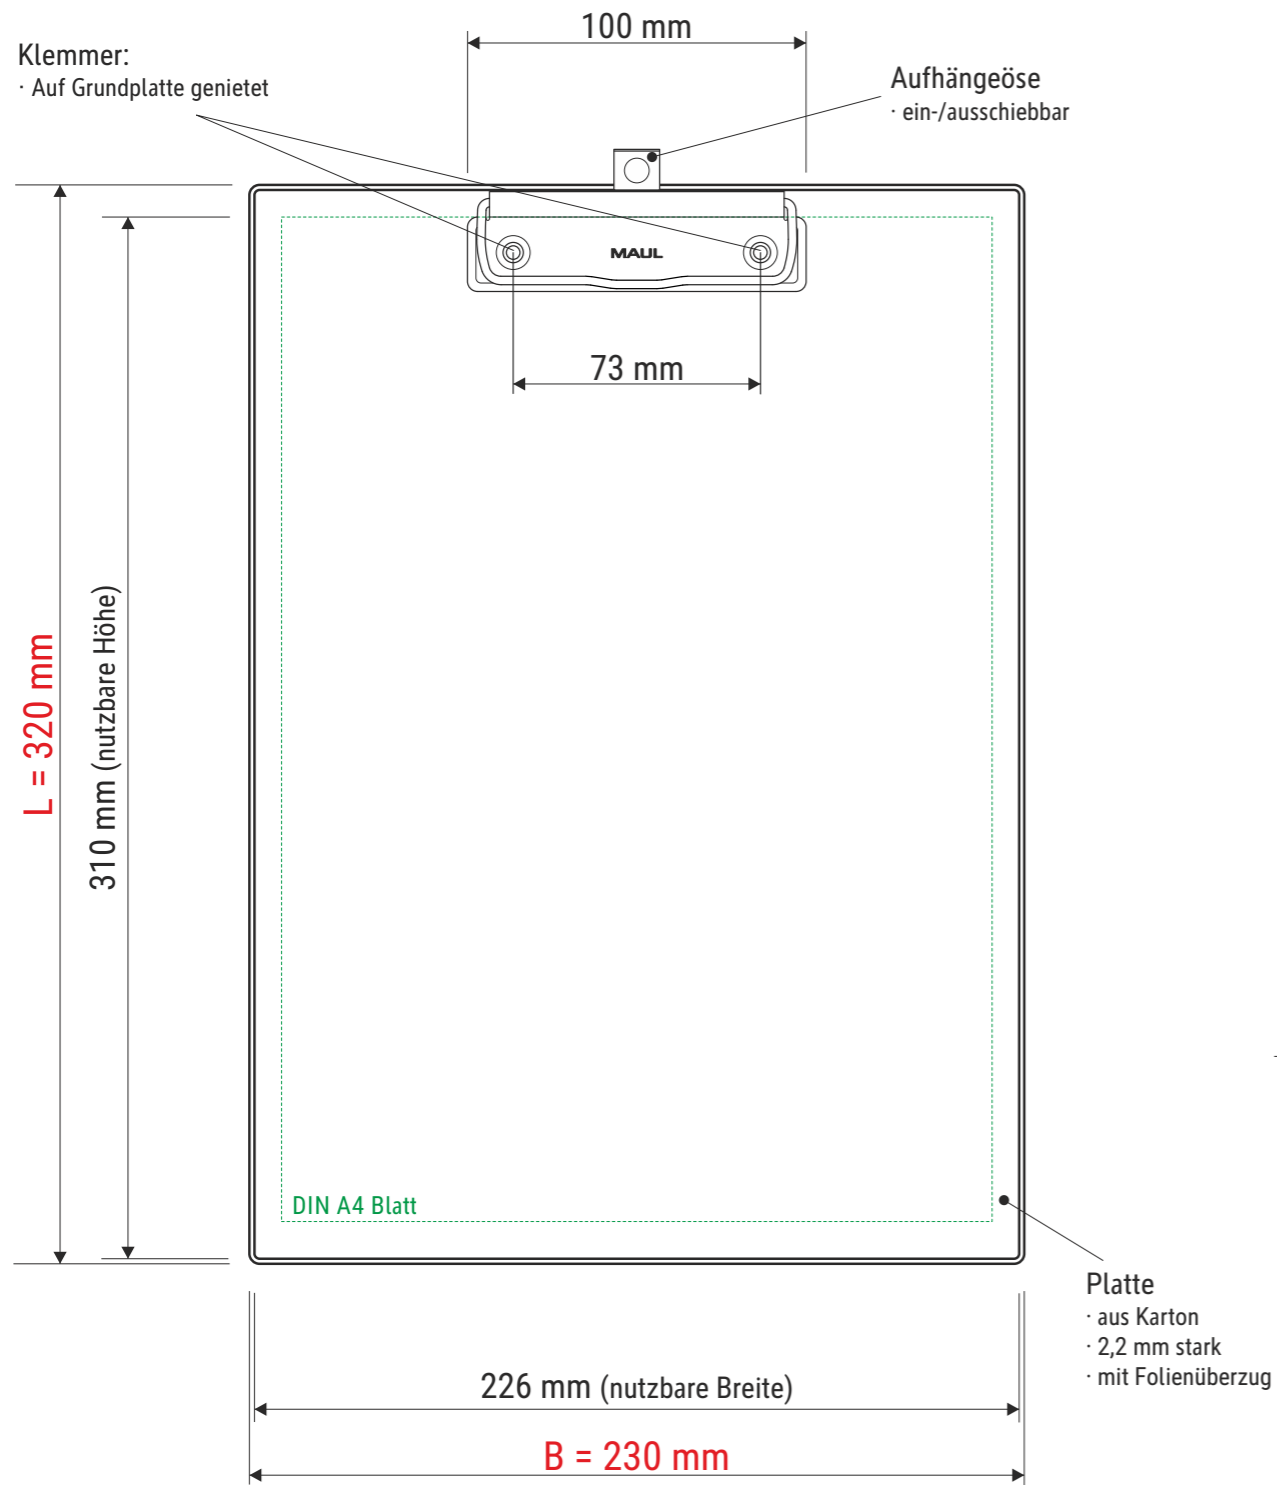

## Art.-No. 23352

Art.-Nr: 2335213    Art.-Nr: 2335222    Art.-Nr: 2335225    Art.-Nr: 2335234    Art.-Nr: 2335237    Art.-Nr: 2335243    Art.-Nr: 2335254    Art.-Nr: 2335290    Art.-Nr: 2335295

### Vorderseite

Abmaße Produkt: L x B x H  
 320 x 230 x 13 mm  
 Gewicht kompl.: 0,138 kg

### Rückseite

Verp. Abmaße: L x B x H  
 320 x 230 x 14 mm  
 Gewicht kompl.: 0,143 kg