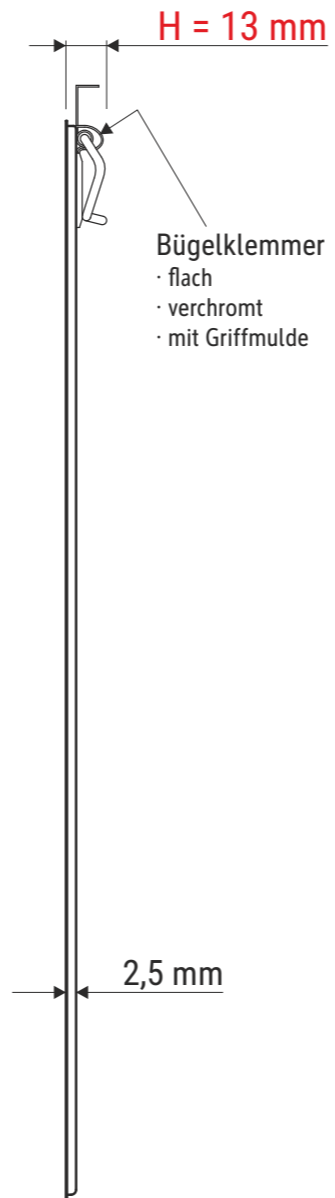

Technisches Datenblatt/ Technical Datasheet

Art.-No. 23352

Art.-Nr: 2335213 Art.-Nr: 2335222 Art.-Nr: 2335225 Art.-Nr: 2335234 Art.-Nr: 2335237 Art.-Nr: 2335243 Art.-Nr: 2335254 Art.-Nr: 2335290 Art.-Nr: 2335295

Vorderseite

Rückseite

Klemmweite: ca. 8 mm

Abmaße Produkt: L x B x H
320 x 230 x 13 mm
Gewicht kompl.: 0,138 kg

Verp. Abmaße: L x B x H
320 x 230 x 14 mm
Gewicht kompl.: 0,143 kg