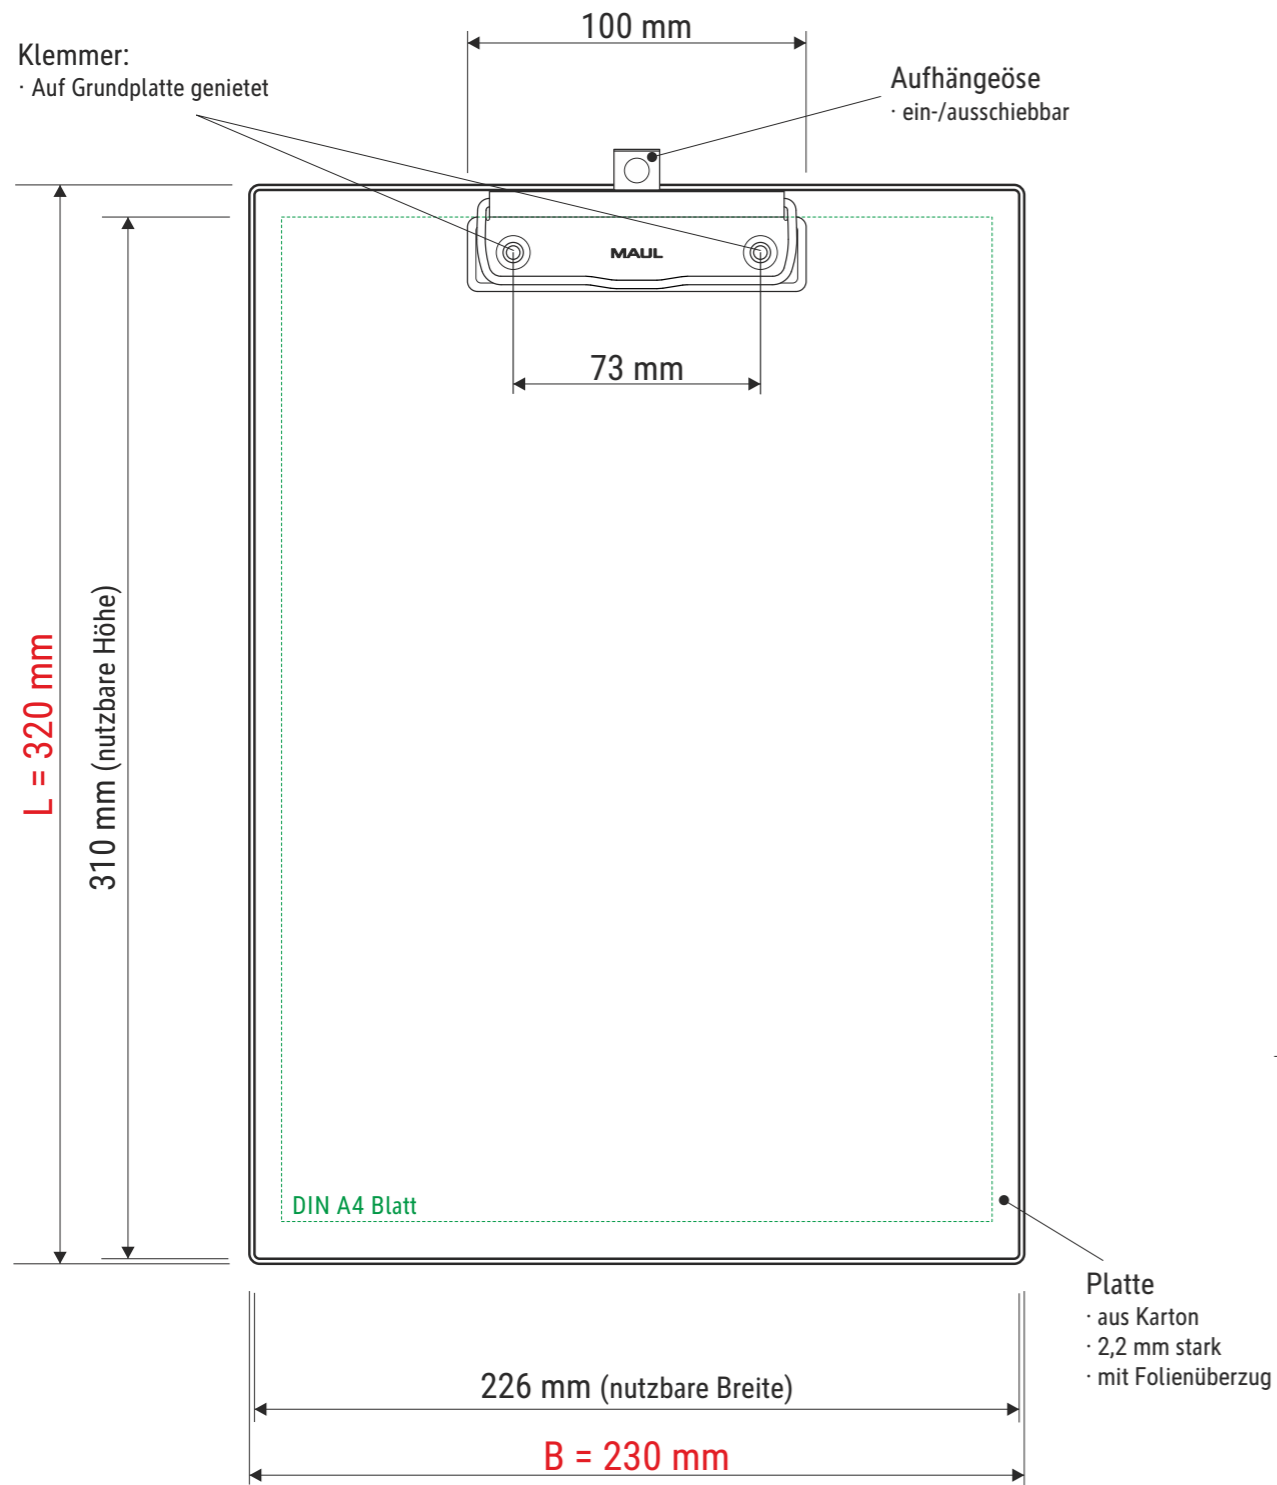

Technisches Datenblatt/ Technical Datasheet

Art.-No. 23352

Art.-Nr: 2335213 Art.-Nr: 2335222 Art.-Nr: 2335225 Art.-Nr: 2335234 Art.-Nr: 2335237 Art.-Nr: 2335243 Art.-Nr: 2335254 Art.-Nr: 2335290 Art.-Nr: 2335295

Vorderseite

Rückseite

Klemmweite: ca. 8 mm

Abmaße Produkt: L x B x H
320 x 230 x 13 mm
Gewicht kompl.: 0,138 kg

Verp. Abmaße: L x B x H
320 x 230 x 14 mm
Gewicht kompl.: 0,143 kg