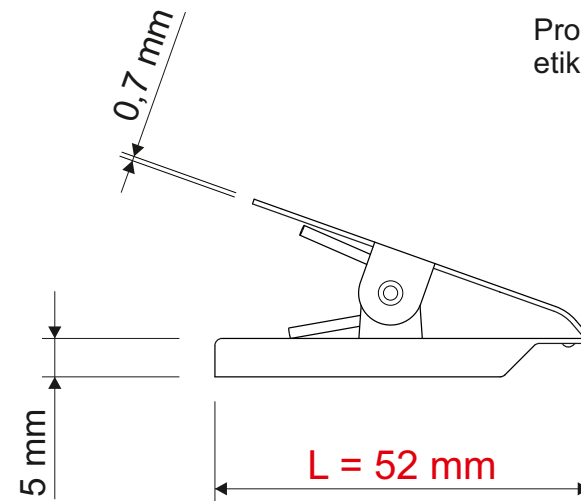

## Art.-No. 21940

**Stahlfeder**  
• extrem kräftig

Klemmweite 23 mm

Abmaße Produkt: **L x B x H**  
52 x 43 x 28 mm  
Gewicht kompl.: 0,057 kg

Verp. Abmaße: L x B x H (1 Stck. in Folie)  
52 x 43 x 28 mm  
Gewicht kompl.: 0,0575 kg