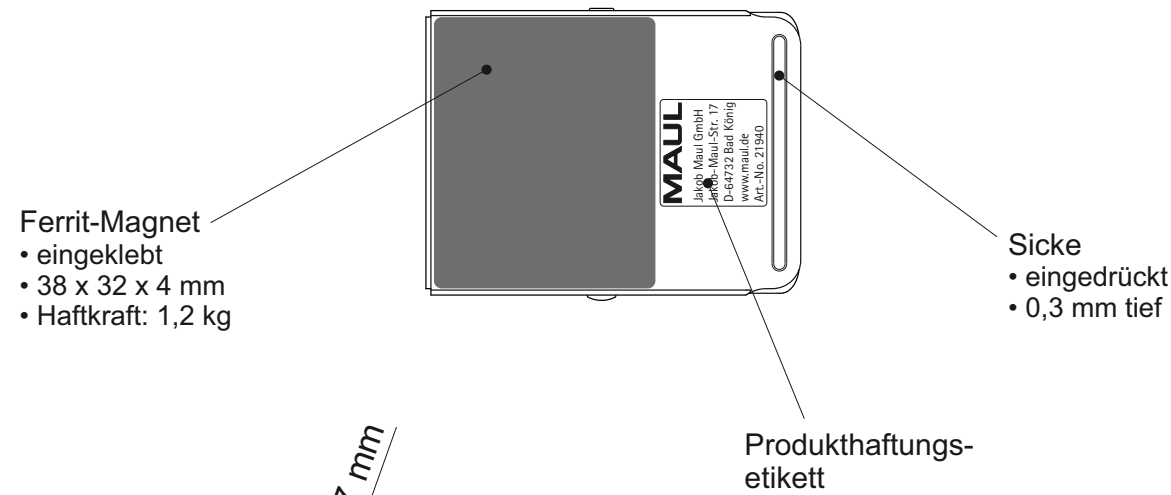

## Art.-No. 21940

**Stahlfeder**  
• extrem kräftig

Klemmweite 23 mm

Abmaße Produkt: **L x B x H**  
52 x 43 x 28 mm  
Gewicht kompl.: 0,057 kg

Verp. Abmaße: L x B x H (1 Stck. in Folie)  
52 x 43 x 28 mm  
Gewicht kompl.: 0,0575 kg