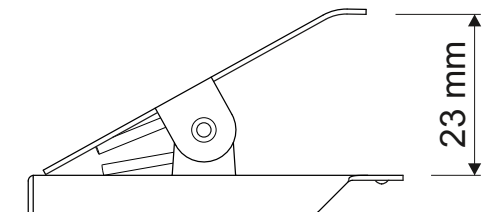

## Art.-No. 21940

**Stahlfeder**  
• extrem kräftig

Klemmweite 23 mm

Abmaße Produkt: **L x B x H**  
52 x 43 x 28 mm  
Gewicht kompl.: 0,057 kg

Verp. Abmaße: L x B x H (1 Stck. in Folie)  
52 x 43 x 28 mm  
Gewicht kompl.: 0,0575 kg