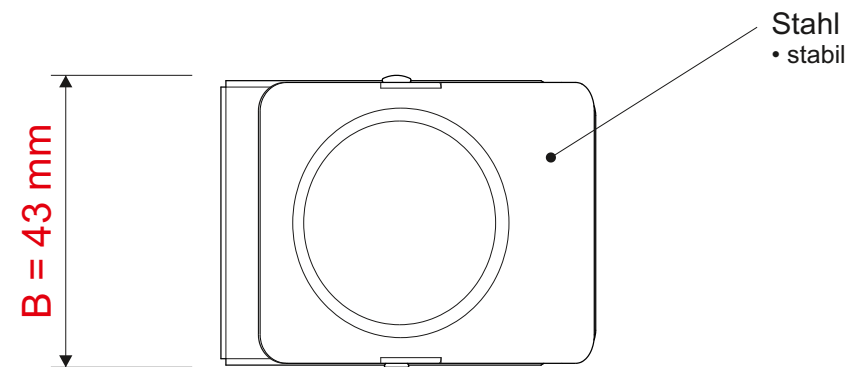

## Art.-No. 21940

**Stahlfeder**  
• extrem kräftig

Klemmweite 23 mm

Abmaße Produkt: **L x B x H**  
52 x 43 x 28 mm  
Gewicht kompl.: 0,057 kg

Verp. Abmaße: L x B x H (1 Stck. in Folie)  
52 x 43 x 28 mm  
Gewicht kompl.: 0,0575 kg