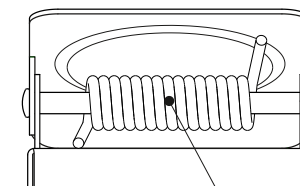

## Art.-No. 21940

**Stahlfeder**  
• extrem kräftig

Klemmweite 23 mm

Abmaße Produkt: **L x B x H**  
52 x 43 x 28 mm  
Gewicht kompl.: 0,057 kg

Verp. Abmaße: L x B x H (1 Stck. in Folie)  
52 x 43 x 28 mm  
Gewicht kompl.: 0,0575 kg