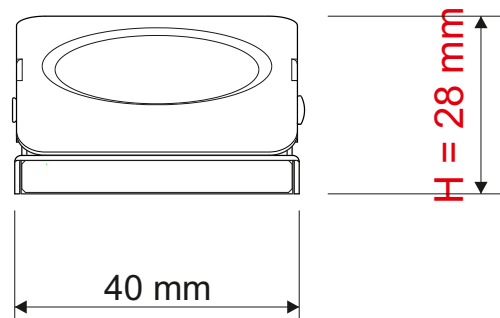

## Art.-No. 21940

**Stahlfeder**  
• extrem kräftig

Klemmweite 23 mm

Abmaße Produkt: **L x B x H**  
52 x 43 x 28 mm  
Gewicht kompl.: 0,057 kg

Verp. Abmaße: L x B x H (1 Stck. in Folie)  
52 x 43 x 28 mm  
Gewicht kompl.: 0,0575 kg