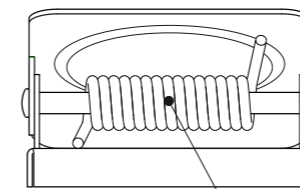

Technisches Datenblatt / Technical Datasheet

Art.-No. 21940

Stahlfeder
• extrem kräftig

Klemmweite 23 mm

Abmaße Produkt: **L x B x H**
52 x 43 x 28 mm
Gewicht kompl.: 0,057 kg

Verp. Abmaße: L x B x H (1 Stck. in Folie)
52 x 43 x 28 mm
Gewicht kompl.: 0,0575 kg