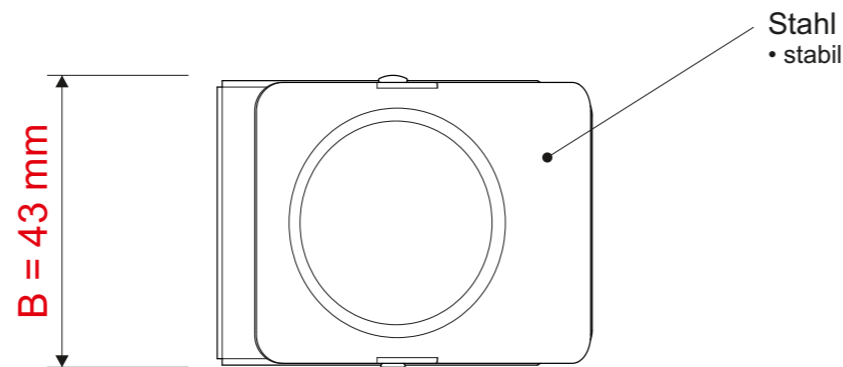

Technisches Datenblatt / Technical Datasheet

Art.-No. 21940

Stahlfeder
• extrem kräftig

Klemmweite 23 mm

Abmaße Produkt: **L x B x H**
52 x 43 x 28 mm
Gewicht kompl.: 0,057 kg

Verp. Abmaße: L x B x H (1 Stck. in Folie)
52 x 43 x 28 mm
Gewicht kompl.: 0,0575 kg