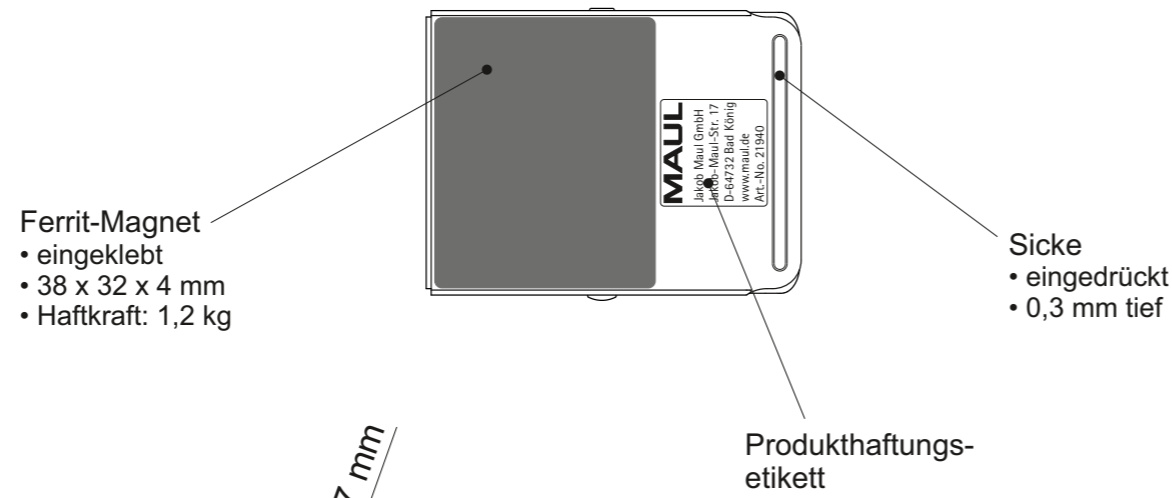

Technisches Datenblatt / Technical Datasheet

Art.-No. 21940

Stahlfeder
• extrem kräftig

Klemmweite 23 mm

Abmaße Produkt: **L x B x H**
52 x 43 x 28 mm
Gewicht kompl.: 0,057 kg

Verp. Abmaße: L x B x H (1 Stck. in Folie)
52 x 43 x 28 mm
Gewicht kompl.: 0,0575 kg