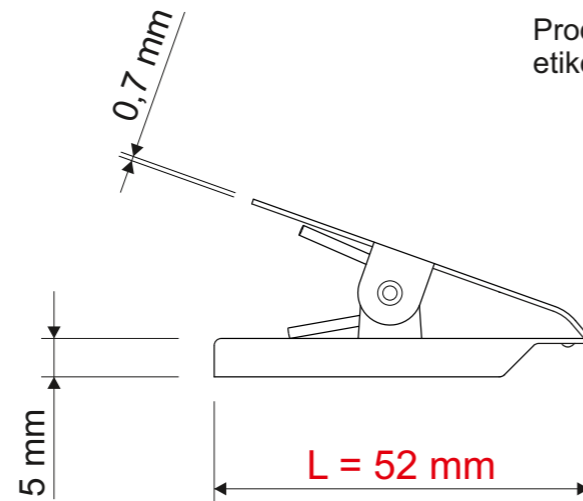

Technisches Datenblatt / Technical Datasheet

Art.-No. 21940

Stahlfeder
• extrem kräftig

Klemmweite 23 mm

Abmaße Produkt: **L x B x H**
52 x 43 x 28 mm
Gewicht kompl.: 0,057 kg

Verp. Abmaße: L x B x H (1 Stck. in Folie)
52 x 43 x 28 mm
Gewicht kompl.: 0,0575 kg