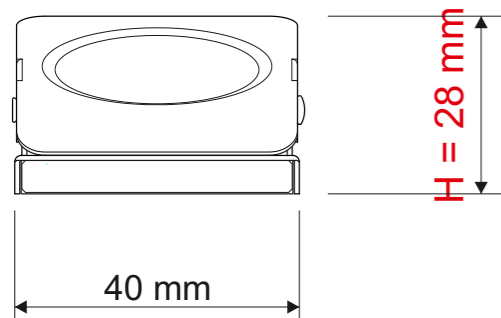

Technisches Datenblatt / Technical Datasheet

Art.-No. 21940

Stahlfeder
• extrem kräftig

Klemmweite 23 mm

Abmaße Produkt: **L x B x H**
52 x 43 x 28 mm
Gewicht kompl.: 0,057 kg

Verp. Abmaße: L x B x H (1 Stck. in Folie)
52 x 43 x 28 mm
Gewicht kompl.: 0,0575 kg