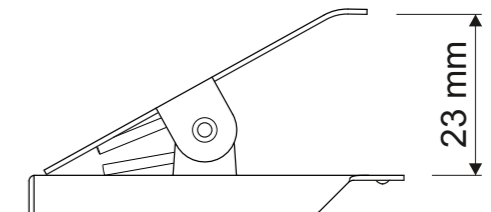

Technisches Datenblatt / Technical Datasheet

Art.-No. 21940

Stahlfeder
• extrem kräftig

Klemmweite 23 mm

Abmaße Produkt: **L x B x H**
52 x 43 x 28 mm
Gewicht kompl.: 0,057 kg

Verp. Abmaße: L x B x H (1 Stck. in Folie)
52 x 43 x 28 mm
Gewicht kompl.: 0,0575 kg