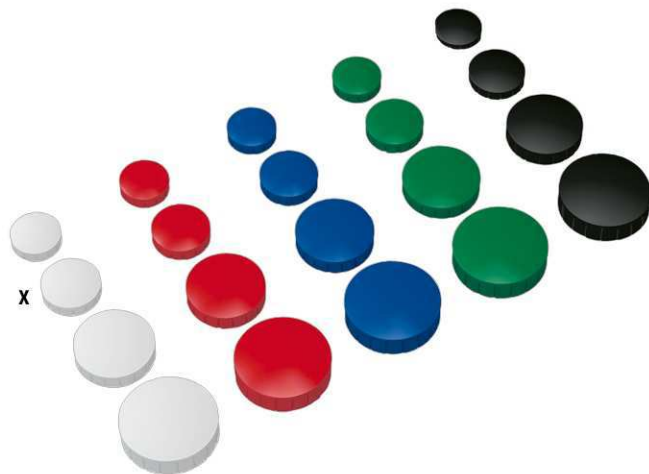

Magnete MAULsolid

- **Per utenti attenti al prezzo**
- **Design moderno: alloggiamento leggermente bombato, superficie in finitura leggermente erosa, scanalature verticali sul lato**
- **Pratico: il bordo leggermente sporgente facilita la presa**
- **Confezione blister**
- **Robusto: alloggiamento in materiale plastico infrangibile**
- **Lato inferiore del magnete in ferrite laccato, per non graffiare le superfici metalliche** Disponibile in diversi colori e dimensioni
- **Garanzia: 2 anni**

Cod. art.	Colore	Cod. EAN	Codice doganale	Dimensione	Forza die attrazione	Confezione	Dim. imballo	Peso	Conf.
6165402	bianco	4002390075756	85051990	Ø 3.2 x 0.96 cm	0,8 kg	4	15,5 x 10 x 1,1 cm	0,085 kg	1 Set
6165425	rosso	4002390075787	85051990	Ø 3.2 x 0.96 cm	0,8 kg	4	15,5 x 10 x 1,1 cm	0,085 kg	1 Set
6165435	blu	4002390075817	85051990	Ø 3.2 x 0.96 cm	0,8 kg	4	15,5 x 10 x 1,1 cm	0,085 kg	1 Set
6165455	verde	4002390075848	85051990	Ø 3.2 x 0.96 cm	0,8 kg	4	15,5 x 10 x 1,1 cm	0,085 kg	1 Set
6165490	nero	4002390075879	85051990	Ø 3.2 x 0.96 cm	0,8 kg	4	15,5 x 10 x 1,1 cm	0,085 kg	1 Set