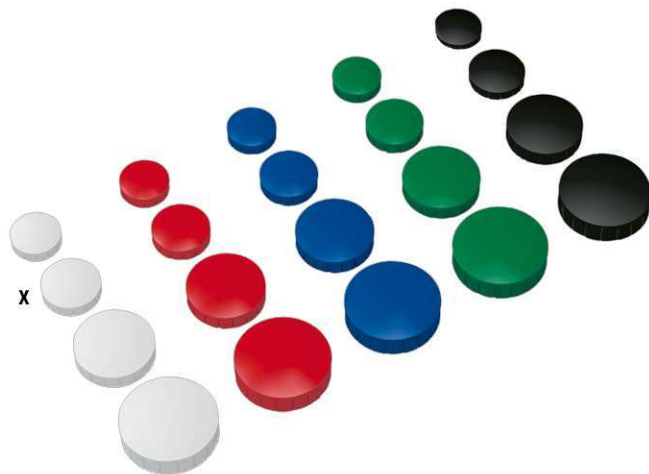

Magnet MAULsolid

- **Für Preisbewusste**
- **Modernes Design: Gehäuse zart gewölbt, Oberfläche leicht erodiert, Seite mit vertikalen Rillen**
- **Komfortabel: Mit feinem Grifftrand**
- **Auf attraktiver Blistercard**

- **Stabil:** Gehäuse aus bruchsicherem Kunststoff
- **Unterseite der Ferrit-Magnete zum Schutz der magnethaftenden Oberfläche lackiert**
- **Vielfältig:** Viele Farben und Größen zur Auswahl
- **Garantie:** 2 Jahre

Art.-Nr.	Farbe	EAN-Code	Zollcode	Größe	Haftkraft	Stück/VE	Packungsmaße / VE	Gewicht	VE
6165402	weiß	4002390075756	85051990	Ø 3.2 x 0.96 cm	0,8 kg	4	15,5 x 10 x 1,1 cm	0,085 kg	1 Set
6165425	rot	4002390075787	85051990	Ø 3.2 x 0.96 cm	0,8 kg	4	15,5 x 10 x 1,1 cm	0,085 kg	1 Set
6165435	blau	4002390075817	85051990	Ø 3.2 x 0.96 cm	0,8 kg	4	15,5 x 10 x 1,1 cm	0,085 kg	1 Set
6165455	grün	4002390075848	85051990	Ø 3.2 x 0.96 cm	0,8 kg	4	15,5 x 10 x 1,1 cm	0,085 kg	1 Set
6165490	schwarz	4002390075879	85051990	Ø 3.2 x 0.96 cm	0,8 kg	4	15,5 x 10 x 1,1 cm	0,085 kg	1 Set

Magnet MAULsolid

- **For price-conscious people**
- **Modern design: Lightly curved case, lightly scoured surface, vertically grooved edge**
- **Comfortable: Fine grip border**
- **On attractive blister card**
- Solid: shock-proof plastic housing
- The bottom of the ferrite magnet is lacquered for protection of the board surface
- Comprehensive: many colours and sizes available
- Guarantee: 2 years