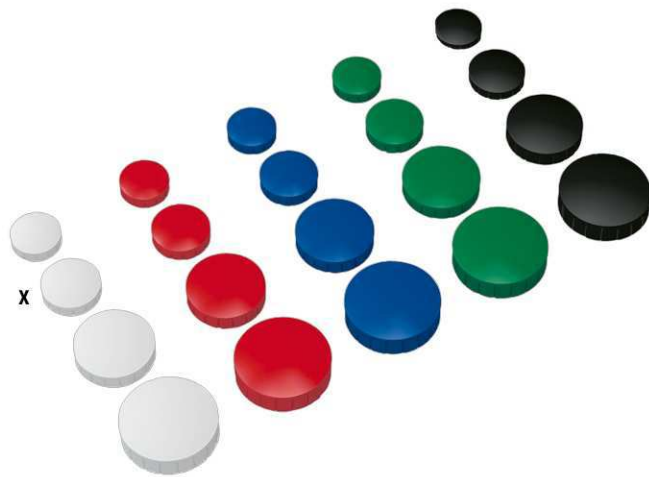

Magnet MAULsolid

- **Für Preisbewusste**
- **Modernes Design: Gehäuse zart gewölbt, Oberfläche leicht erodiert, Seite mit vertikalen Rillen**
- **Komfortabel: Mit feinem Grifftrand**
- **Auf attraktiver Blistercard**

Art.-Nr.	Farbe	EAN-Code	Zollcode	Größe	Haftkraft	Stück/VE	Packungsmaße / VE	Gewicht	VE
6165402	weiß	4002390075756	85051990	Ø 3.2 x 0.96 cm	0,8 kg	4	15,5 x 10 x 1,1 cm	0,085 kg	1 Set
6165425	rot	4002390075787	85051990	Ø 3.2 x 0.96 cm	0,8 kg	4	15,5 x 10 x 1,1 cm	0,085 kg	1 Set
6165435	blau	4002390075817	85051990	Ø 3.2 x 0.96 cm	0,8 kg	4	15,5 x 10 x 1,1 cm	0,085 kg	1 Set
6165455	grün	4002390075848	85051990	Ø 3.2 x 0.96 cm	0,8 kg	4	15,5 x 10 x 1,1 cm	0,085 kg	1 Set
6165490	schwarz	4002390075879	85051990	Ø 3.2 x 0.96 cm	0,8 kg	4	15,5 x 10 x 1,1 cm	0,085 kg	1 Set

Magnet MAULsolid

- **For price-conscious people**
- **Modern design: Lightly curved case, lightly scoured surface, vertically grooved edge**
- **Comfortable: Fine grip border**
- **On attractive blister card**
- Solid: shock-proof plastic housing
- The bottom of the ferrite magnet is lacquered for protection of the board surface
- Comprehensive: many colours and sizes available
- Guarantee: 2 years

Aimants MAULsolid

- **Pour les économes**
- **Design moderne : coiffe légèrement bombée, surface légèrement érodée, bords avec striures verticales**
- **Confortable : une petite bordure facilite la prise**
- **Livré en blister attrayant**
- Solide : coiffe en matière plastique solide
- Le dessous du noyau en ferrite est laqué pour protéger les surfaces utilisées pour la fixation
- Varié : large choix de coloris et de dimensions
- Garantie: 2 ans