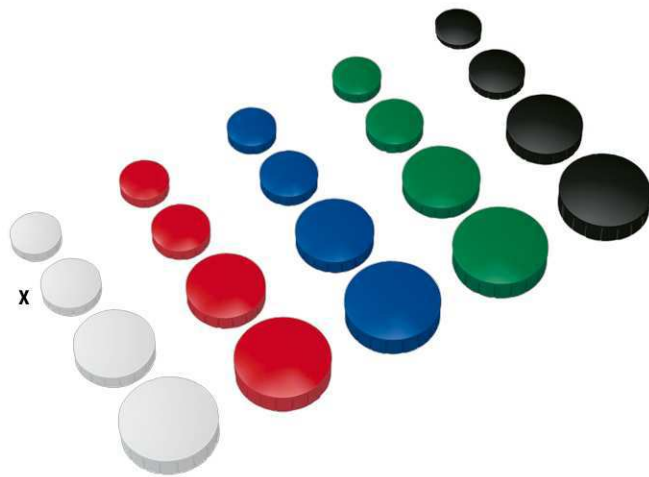

Magnet MAULsolid

- **Für Preisbewusste**
- **Modernes Design: Gehäuse zart gewölbt, Oberfläche leicht erodiert, Seite mit vertikalen Rillen**
- **Komfortabel: Mit feinem Grifftrand**
- **Auf attraktiver Blistercard**

- **Stabil:** Gehäuse aus bruchsicherem Kunststoff
- **Unterseite der Ferrit-Magnete zum Schutz der magnethaftenden Oberfläche lackiert**
- **Vielfältig:** Viele Farben und Größen zur Auswahl
- **Garantie:** 2 Jahre

Art.-Nr.	Farbe	EAN-Code	Zollcode	Größe	Haftkraft	Stück/VE	Packungsmaße / VE	Gewicht	VE
6165402	weiß	4002390075756	85051990	Ø 3.2 x 0.96 cm	0,8 kg	4	15,5 x 10 x 1,1 cm	0,085 kg	1 Set
6165425	rot	4002390075787	85051990	Ø 3.2 x 0.96 cm	0,8 kg	4	15,5 x 10 x 1,1 cm	0,085 kg	1 Set
6165435	blau	4002390075817	85051990	Ø 3.2 x 0.96 cm	0,8 kg	4	15,5 x 10 x 1,1 cm	0,085 kg	1 Set
6165455	grün	4002390075848	85051990	Ø 3.2 x 0.96 cm	0,8 kg	4	15,5 x 10 x 1,1 cm	0,085 kg	1 Set
6165490	schwarz	4002390075879	85051990	Ø 3.2 x 0.96 cm	0,8 kg	4	15,5 x 10 x 1,1 cm	0,085 kg	1 Set

Magnet MAULsolid

- **For price-conscious people**
- **Modern design: Lightly curved case, lightly scoured surface, vertically grooved edge**
- **Comfortable: Fine grip border**
- **On attractive blister card**
- Solid: shock-proof plastic housing
- The bottom of the ferrite magnet is lacquered for protection of the board surface
- Comprehensive: many colours and sizes available
- Guarantee: 2 years