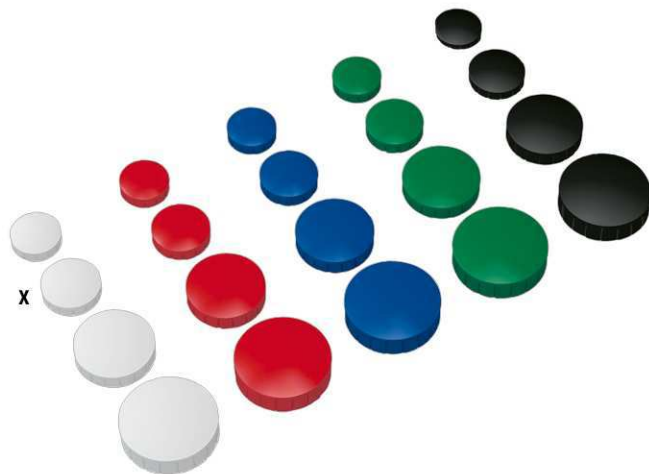

Magnet MAULsolid

- **For price-conscious people**
- **Modern design: Lightly curved case, lightly scoured surface, vertically grooved edge**
- **Comfortable: Fine grip border**
- **On attractive blister card**
- Solid: shock-proof plastic housing
- The bottom of the ferrite magnet is lacquered for protection of the board surface
- Comprehensive: many colours and sizes available
- Guarantee: 2 years

Art. No.	Colour	EAN-Code	Tariff-No.	Size	Strength	Pieces/PU	Pack size / PU	Weight	PU
6165402	white	4002390075756	85051990	Ø 3.2 x 0.96 cm	0.8 kg	4	15,5 x 10 x 1,1 cm	0.085 kg	1 set(s)
6165425	red	4002390075787	85051990	Ø 3.2 x 0.96 cm	0.8 kg	4	15,5 x 10 x 1,1 cm	0.085 kg	1 set(s)
6165435	blue	4002390075817	85051990	Ø 3.2 x 0.96 cm	0.8 kg	4	15,5 x 10 x 1,1 cm	0.085 kg	1 set(s)
6165455	green	4002390075848	85051990	Ø 3.2 x 0.96 cm	0.8 kg	4	15,5 x 10 x 1,1 cm	0.085 kg	1 set(s)
6165490	black	4002390075879	85051990	Ø 3.2 x 0.96 cm	0.8 kg	4	15,5 x 10 x 1,1 cm	0.085 kg	1 set(s)

Aimants MAULsolid

- **Pour les économes**
- **Design moderne : coiffe légèrement bombée, surface légèrement érodée, bords avec striures verticales**
- **Confortable : une petite bordure facilite la prise**
- **Livré en blister attrayant**
- Solide : coiffe en matière plastique solide
- Le dessous du noyau en ferrite est laqué pour protéger les surfaces utilisées pour la fixation
- Varié : large choix de coloris et de dimensions
- Garantie: 2 ans

Magneet MAULsolid

- **De gunstige magneet**
- **Modern design: Bovenzijde licht gestructureerd en gebold, rand voorzien van verticale groeven**
- **Aangenaam: met fijne rand voor betere grip**
- **Op aantrekkelijke blisterkaart**
- **Stabiel:** Huis van onbreekbaar kunststof
- **Onderzijde van de magneet afgelakt ter bescherming van de ondergrond**
- **Divers:** Keuze uit verschillende kleuren, vormen en maten
- **garantie: 2 jaar**