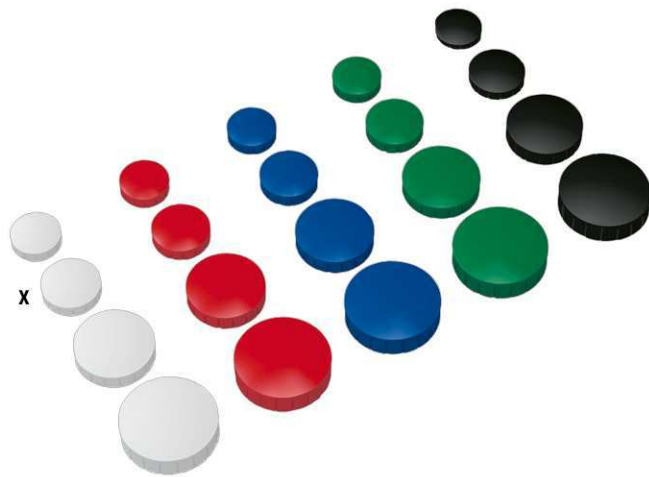

Magnete MAULsolid

- **Per utenti attenti al prezzo**
- **Design moderno: alloggiamento leggermente bombato, superficie in finitura leggermente erosa, scanalature verticali sul lato**
- **Pratico: il bordo leggermente sporgente facilita la presa**
- **Confezione blister**
- **Robusto: alloggiamento in materiale plastico infrangibile**
- **Lato inferiore del magnete in ferrite laccato, per non graffiare le superfici metalliche** Disponibile in diversi colori e dimensioni
- **Garanzia: 2 anni**

Cod. art.	Colore	Cod. EAN	Codice doganale	Dimensione	Forza di attrazione	Confezione	Dim. imballo	Peso (incl. imballaggio)	Conf.
6165402	bianco	4002390075756	85051990	Ø 3.2 x 0.96 cm	0,8 kg	4	15,5 x 10 x 1,1 cm	0,085 kg	1 Set
6165425	rosso	4002390075787	85051990	Ø 3.2 x 0.96 cm	0,8 kg	4	15,5 x 10 x 1,1 cm	0,085 kg	1 Set
6165435	blu	4002390075817	85051990	Ø 3.2 x 0.96 cm	0,8 kg	4	15,5 x 10 x 1,1 cm	0,085 kg	1 Set
6165455	verde	4002390075848	85051990	Ø 3.2 x 0.96 cm	0,8 kg	4	15,5 x 10 x 1,1 cm	0,085 kg	1 Set
6165490	nero	4002390075879	85051990	Ø 3.2 x 0.96 cm	0,8 kg	4	15,5 x 10 x 1,1 cm	0,085 kg	1 Set