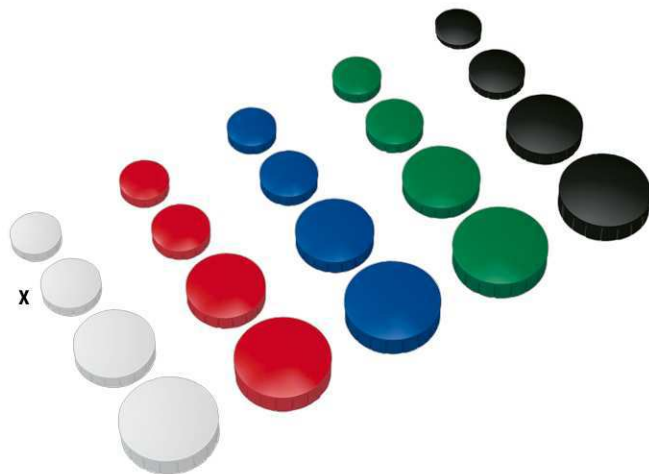

Magnet MAULsolid

- **Für Preisbewusste**
- **Modernes Design: Gehäuse zart gewölbt, Oberfläche leicht erodiert, Seite mit vertikalen Rillen**
- **Komfortabel: Mit feinem Grifftrand**
- **Auf attraktiver Blistercard**

- **Stabil:** Gehäuse aus bruchsicherem Kunststoff
- **Unterseite der Ferrit-Magnete** zum Schutz der magnethaftenden Oberfläche lackiert
- **Vielfältig:** Viele Farben und Größen zur Auswahl
- **Garantie:** 2 Jahre

Art.-Nr.	Farbe	EAN-Code	Zollcode	Größe	Haftkraft	Stück/VE	Packungsmaße / VE	Gewicht (inkl. Verp.)	VE
6165402	weiß	4002390075756	85051990	Ø 3.2 x 0.96 cm	0,8 kg	4	15,5 x 10 x 1,1 cm	0,085 kg	1 Set
6165425	rot	4002390075787	85051990	Ø 3.2 x 0.96 cm	0,8 kg	4	15,5 x 10 x 1,1 cm	0,085 kg	1 Set
6165435	blau	4002390075817	85051990	Ø 3.2 x 0.96 cm	0,8 kg	4	15,5 x 10 x 1,1 cm	0,085 kg	1 Set
6165455	grün	4002390075848	85051990	Ø 3.2 x 0.96 cm	0,8 kg	4	15,5 x 10 x 1,1 cm	0,085 kg	1 Set
6165490	schwarz	4002390075879	85051990	Ø 3.2 x 0.96 cm	0,8 kg	4	15,5 x 10 x 1,1 cm	0,085 kg	1 Set

Magnet MAULsolid

- **For price-conscious people**
- **Modern design: Lightly curved case, lightly scoured surface, vertically grooved edge**
- **Comfortable: Fine grip border**
- **On attractive blister card**
- Solid: shock-proof plastic housing
- The bottom of the ferrite magnet is lacquered for protection of the board surface
- Comprehensive: many colours and sizes available
- Guarantee: 2 years