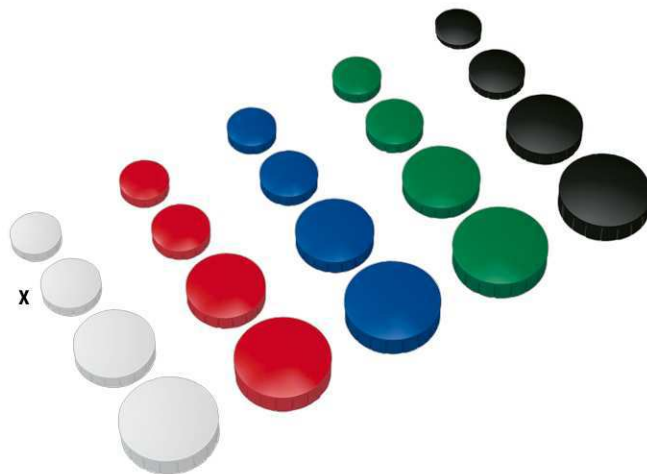

Magnet MAULsolid

- **For price-conscious people**
- **Modern design: Lightly curved case, lightly scoured surface, vertically grooved edge**
- **Comfortable: Fine grip border**
- **On attractive blister card**
- Solid: shock-proof plastic housing
- The bottom of the ferrite magnet is lacquered for protection of the board surface
- Comprehensive: many colours and sizes available
- Guarantee: 2 years

Art. No.	Colour	EAN-Code	Tariff-No.	Size	Strength	Pieces/PU	Pack size / PU	Weight (incl. packaging)	PU
6165402	white	4002390075756	85051990	Ø 3.2 x 0.96 cm	0.8 kg	4	15,5 x 10 x 1,1 cm	0.085 kg	1 set(s)
6165425	red	4002390075787	85051990	Ø 3.2 x 0.96 cm	0.8 kg	4	15,5 x 10 x 1,1 cm	0.085 kg	1 set(s)
6165435	blue	4002390075817	85051990	Ø 3.2 x 0.96 cm	0.8 kg	4	15,5 x 10 x 1,1 cm	0.085 kg	1 set(s)
6165455	green	4002390075848	85051990	Ø 3.2 x 0.96 cm	0.8 kg	4	15,5 x 10 x 1,1 cm	0.085 kg	1 set(s)
6165490	black	4002390075879	85051990	Ø 3.2 x 0.96 cm	0.8 kg	4	15,5 x 10 x 1,1 cm	0.085 kg	1 set(s)

Aimants MAULsolid

- **Pour les économes**
- **Design moderne : coiffe légèrement bombée, surface légèrement érodée, bords avec striures verticales**
- **Confortable : une petite bordure facilite la prise**
- **Livré en blister attrayant**
- Solide : coiffe en matière plastique solide
- Le dessous du noyau en ferrite est laqué pour protéger les surfaces utilisées pour la fixation
- Varié : large choix de coloris et de dimensions
- Garantie: 2 ans

Magneet MAULsolid

- **De gunstige magneet**
- **Modern design: Bovenzijde licht gestructureerd en gebold, rand voorzien van verticale groeven**
- **Aangenaam: met fijne rand voor betere grip**
- **Op aantrekkelijke blisterkaart**
- **Stabiel:** Huis van onbreekbaar kunststof
- **Onderzijde van de magneet afgelakt ter bescherming van de ondergrond**
- **Divers:** Keuze uit verschillende kleuren, vormen en maten
- **garantie: 2 jaar**