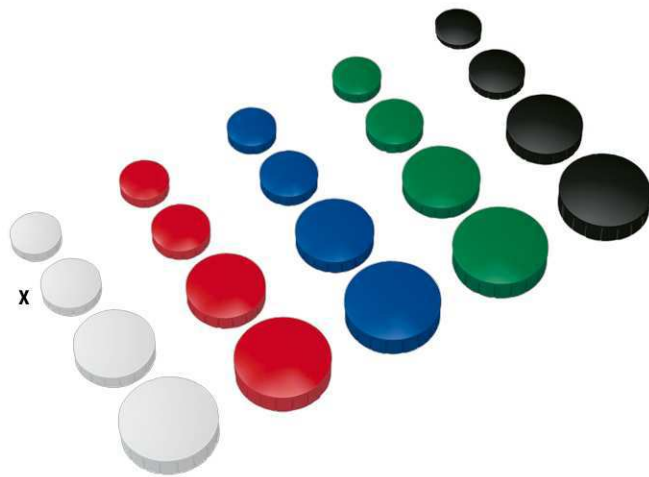

Magnet MAULsolid

- **Für Preisbewusste**
- **Modernes Design: Gehäuse zart gewölbt, Oberfläche leicht erodiert, Seite mit vertikalen Rillen**
- **Komfortabel: Mit feinem Grifftrand**
- **Auf attraktiver Blistercard**

Art.-Nr.	Farbe	EAN-Code	Zollcode	Größe	Haftkraft	Stück/VE	Packungsmaße / VE	Gewicht (inkl. Verp.)	VE
6165402	weiß	4002390075756	85051990	Ø 3.2 x 0.96 cm	0,8 kg	4	15,5 x 10 x 1,1 cm	0,085 kg	1 Set
6165425	rot	4002390075787	85051990	Ø 3.2 x 0.96 cm	0,8 kg	4	15,5 x 10 x 1,1 cm	0,085 kg	1 Set
6165435	blau	4002390075817	85051990	Ø 3.2 x 0.96 cm	0,8 kg	4	15,5 x 10 x 1,1 cm	0,085 kg	1 Set
6165455	grün	4002390075848	85051990	Ø 3.2 x 0.96 cm	0,8 kg	4	15,5 x 10 x 1,1 cm	0,085 kg	1 Set
6165490	schwarz	4002390075879	85051990	Ø 3.2 x 0.96 cm	0,8 kg	4	15,5 x 10 x 1,1 cm	0,085 kg	1 Set

Magnet MAULsolid

- **For price-conscious people**
- **Modern design: Lightly curved case, lightly scoured surface, vertically grooved edge**
- **Comfortable: Fine grip border**
- **On attractive blister card**
- Solid: shock-proof plastic housing
- The bottom of the ferrite magnet is lacquered for protection of the board surface
- Comprehensive: many colours and sizes available
- Guarantee: 2 years

Aimants MAULsolid

- **Pour les économes**
- **Design moderne : coiffe légèrement bombée, surface légèrement érodée, bords avec striures verticales**
- **Confortable : une petite bordure facilite la prise**
- **Livré en blister attrayant**
- Solide : coiffe en matière plastique solide
- Le dessous du noyau en ferrite est laqué pour protéger les surfaces utilisées pour la fixation
- Varié : large choix de coloris et de dimensions
- Garantie: 2 ans