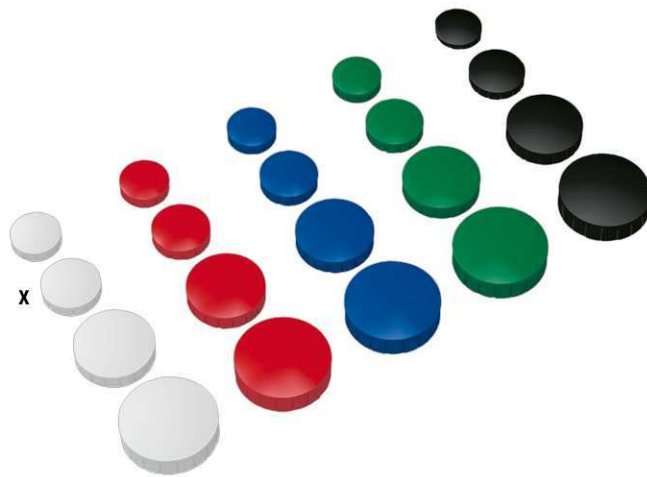

Magnet MAULsolid

- **Für Preisbewusste**
- **Modernes Design: Gehäuse zart gewölbt, Oberfläche leicht erodiert, Seite mit vertikalen Rillen**
- **Komfortabel: Mit feinem Grifftrand**
- **Auf attraktiver Blistercard**

- **Stabil:** Gehäuse aus bruchsicherem Kunststoff
- **Unterseite der Ferrit-Magnete** zum Schutz der magnethaftenden Oberfläche lackiert
- **Vielfältig:** Viele Farben und Größen zur Auswahl
- **Garantie:** 2 Jahre

Art.-Nr.	Farbe	EAN-Code	Zollcode	Größe	Haftkraft	Stück/VE	Packungsmaße / VE	Gewicht (inkl. Verp.)	VE
6165402	weiß	4002390075756	85051990	Ø 3.2 x 0.96 cm	0,8 kg	4	15,5 x 10 x 1,1 cm	0,085 kg	1 Set
6165425	rot	4002390075787	85051990	Ø 3.2 x 0.96 cm	0,8 kg	4	15,5 x 10 x 1,1 cm	0,085 kg	1 Set
6165435	blau	4002390075817	85051990	Ø 3.2 x 0.96 cm	0,8 kg	4	15,5 x 10 x 1,1 cm	0,085 kg	1 Set
6165455	grün	4002390075848	85051990	Ø 3.2 x 0.96 cm	0,8 kg	4	15,5 x 10 x 1,1 cm	0,085 kg	1 Set
6165490	schwarz	4002390075879	85051990	Ø 3.2 x 0.96 cm	0,8 kg	4	15,5 x 10 x 1,1 cm	0,085 kg	1 Set

Magnet MAULsolid

- **For price-conscious people**
- **Modern design: Lightly curved case, lightly scoured surface, vertically grooved edge**
- **Comfortable: Fine grip border**
- **On attractive blister card**
- Solid: shock-proof plastic housing
- The bottom of the ferrite magnet is lacquered for protection of the board surface
- Comprehensive: many colours and sizes available
- Guarantee: 2 years