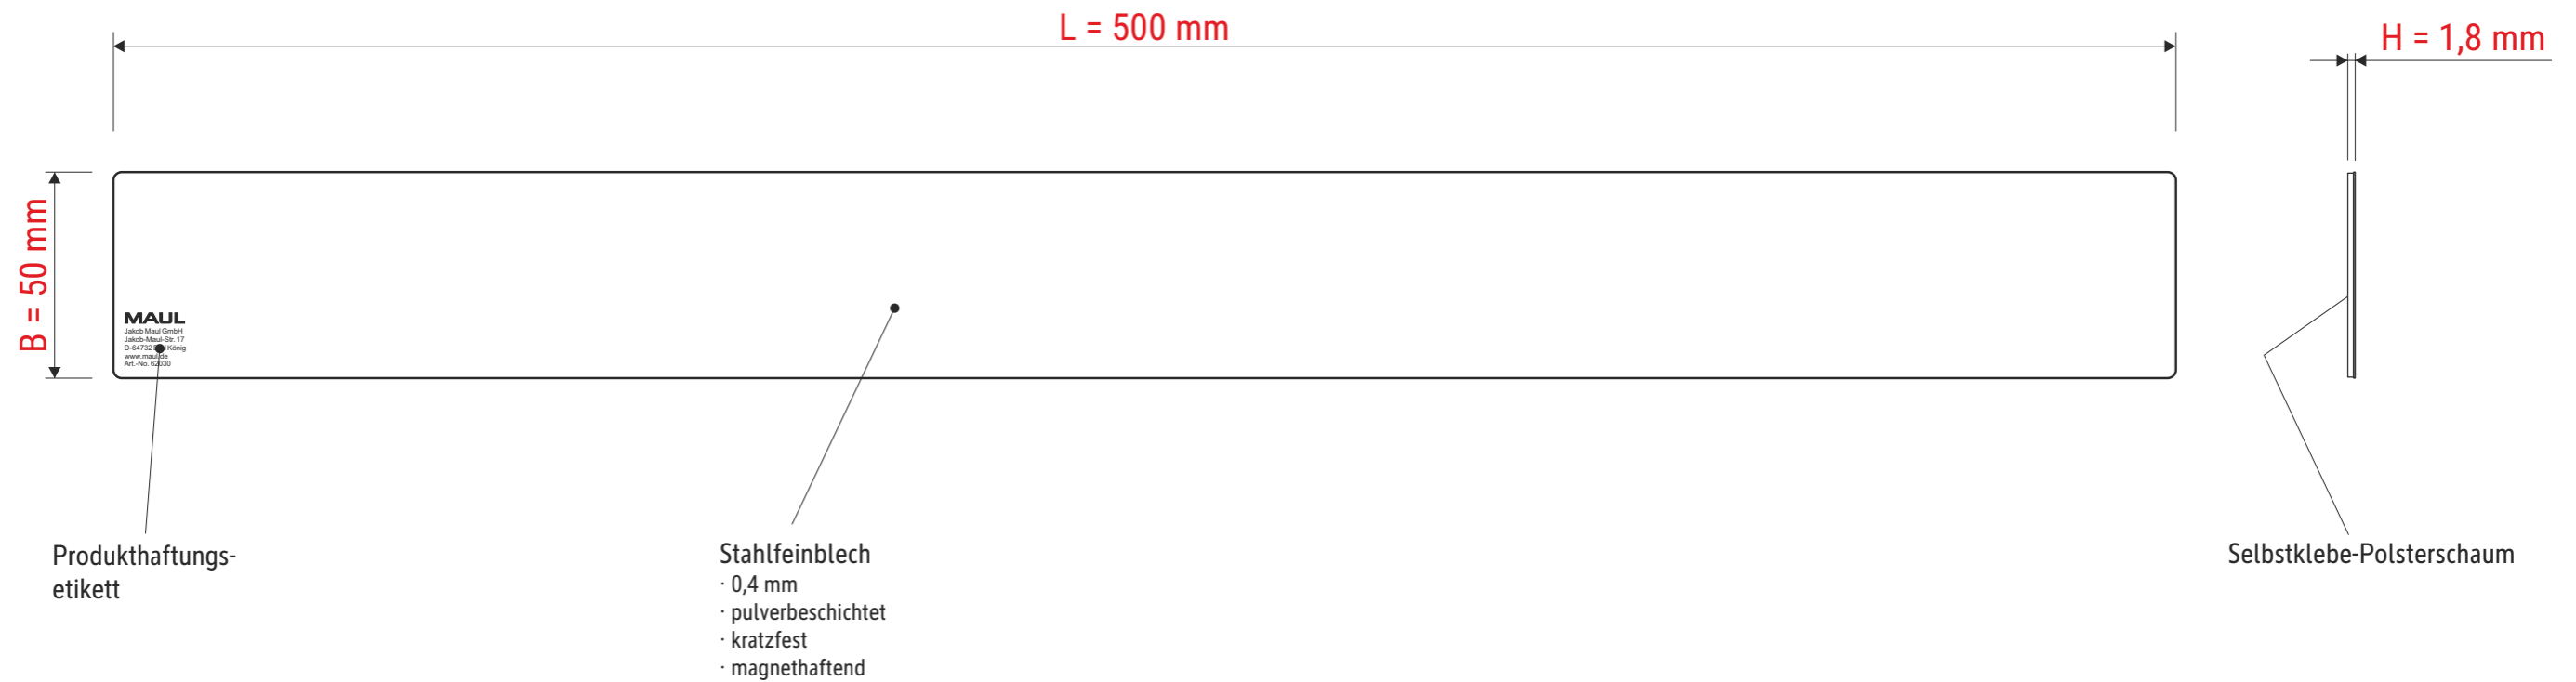

Technisches Datenblatt / Technical Datasheet

Art.-No. 62030

MAUL

- Rückseite mit Selbstklebe-Polsterschaum versehen
- nicht rückstandsfrei wieder ablösbar
- Bedingt geeignet für Rauputz oder Raufaser-Tapete mit grobkörniger Struktur
- Untergrund muss sauber und staubfrei sein

Abmaße Produkt: **L x B x H**
500 x 50 x 1,8 mm
Gewicht kompl.: 0,101 kg

Verp. Abmaße : L x B x H (1 Stck. in Folie mit Kopfkarte)
590 x 80 x 2,5 mm
Gewicht kompl.: 0,113 kg