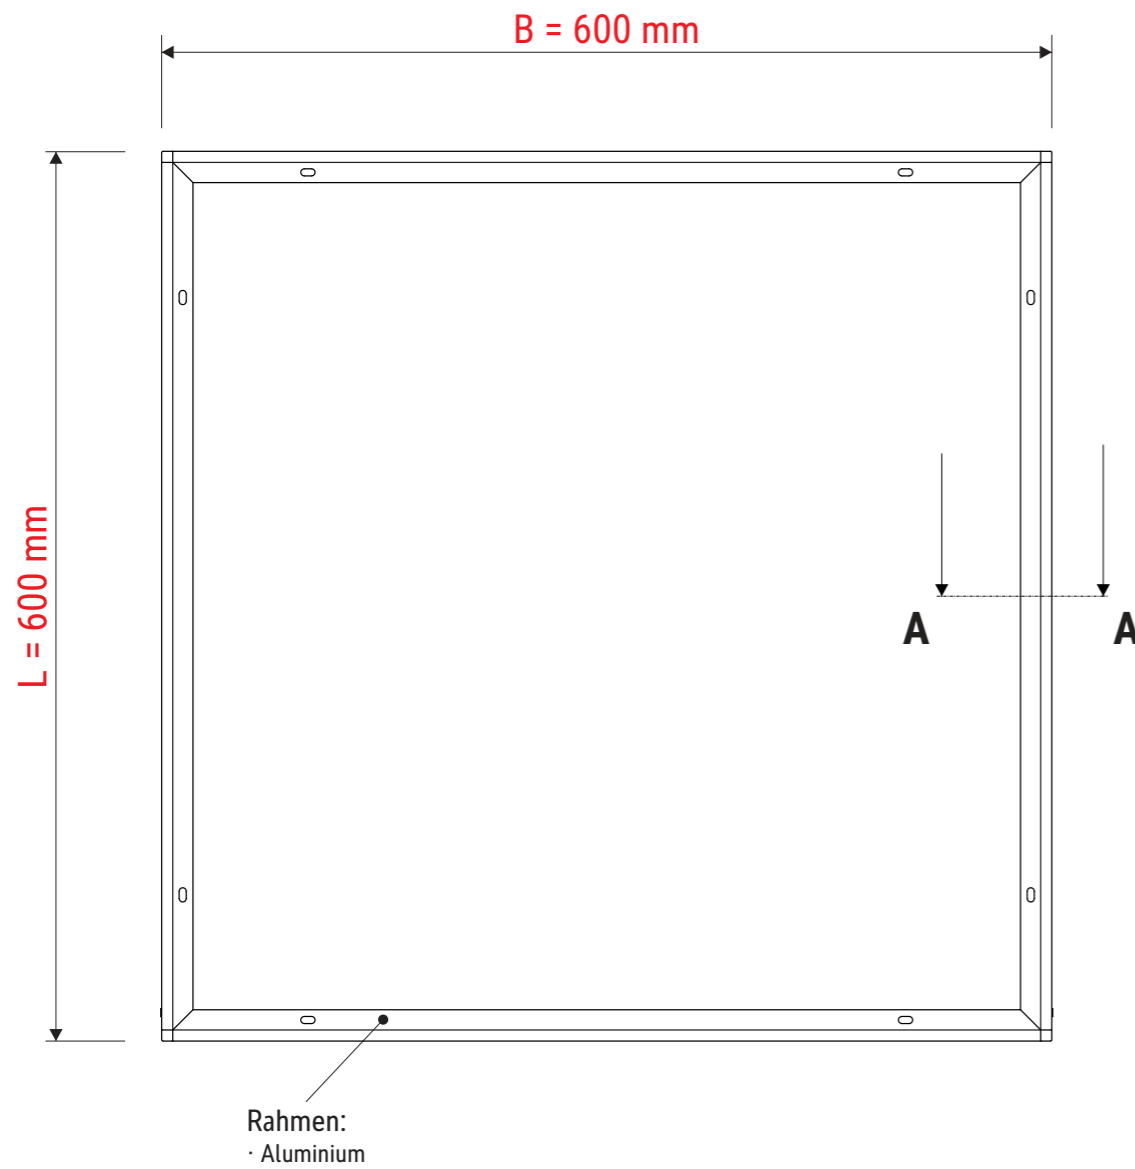

## Art.-No. 83263

· Passend zu LED-Panel MAULrise 59,5 x 59,5 cm

Abmaße Produkt: **L x B x H**  
600 x 600 x 43 mm  
Gewicht: 0,515 kg

Verp. Abmaße : L x B x H  
655 x 60 x 50 mm  
Gewicht kompl.: 0,599 kg