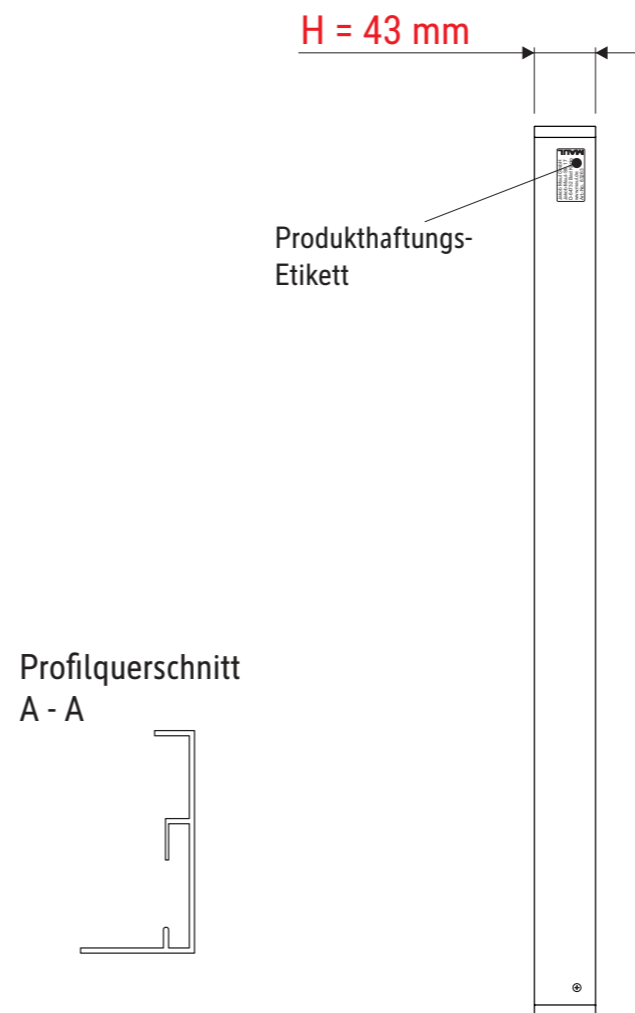

## Art.-No. 83263

· Passend zu LED-Panel MAULrise 59,5 x 59,5 cm

Abmaße Produkt: **L x B x H**  
600 x 600 x 43 mm  
Gewicht: 0,515 kg

Verp. Abmaße : L x B x H  
655 x 60 x 50 mm  
Gewicht kompl.: 0,599 kg