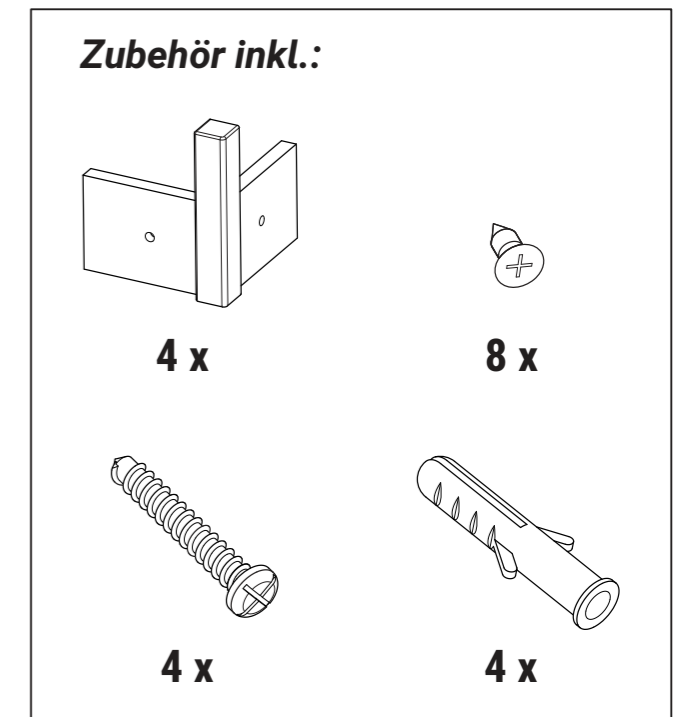

## Art.-No. 83263

· Passend zu LED-Panel MAULrise 59,5 x 59,5 cm

Abmaße Produkt: **L x B x H**  
600 x 600 x 43 mm  
Gewicht: 0,515 kg

Verp. Abmaße : L x B x H  
655 x 60 x 50 mm  
Gewicht kompl.: 0,599 kg