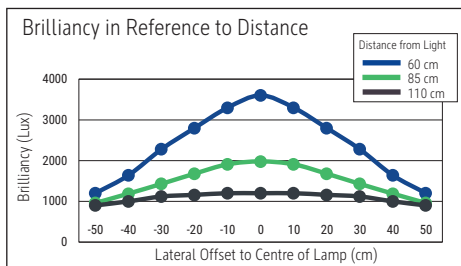

Halogen floor lamp MAULsky, dimmable

- **Comfortable: Stepless dimmer to adapt to working conditions or required energy consumption**
- **For an indirect room lighting and a pleasant atmosphere**
- **Natural colour rendering (like sun light at midday), CRI index 100**
- **Technical safety concept Made by MAUL**
- **Stepless dimmer**
- **Lamp head with protective glass and reflector for optimal light distribution**
- **Stable column**
- Lamp holder: Socket R7s
- Base switch with dimmer
- Light source replaceable
- Recyclable packaging