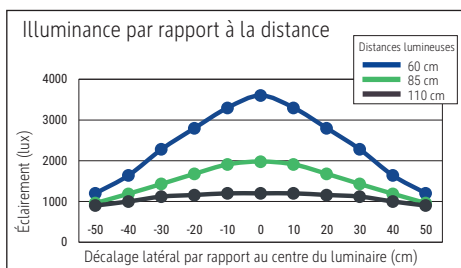

Lampadaire halogène MAULsky, réglable

- **Confortable : intensité réglable en continu en fonction de l'activité ou de la consommation désirée**
- **Pour un éclairage indirect et une agréable ambiance de travail**
- **Rendu des couleurs naturel (comme au soleil à midi), CRI 100**
- **Concept technique de sécurité signé MAUL**
- **Réglable en continu**
- **Tête avec verre de protection et réflecteur pour une répartition optimale de l'éclairage**
- **Solide mât**
- Douille d'ampoule : culot R7s
- Commutateur régulateur à pied
- Suisse : Pour recevoir avec adaptateur, veuillez ajouter le suffixe .CH à la référence
- Source lumineuse remplaçable
- Emballage recyclable