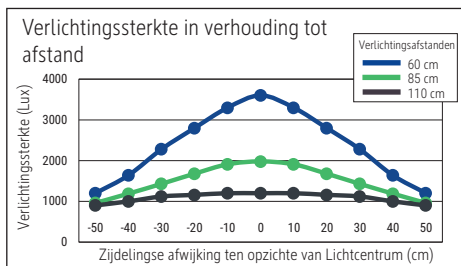

Vloerlamp Halogeen MAULsky, dimbaar

- **Traploos instelbare dimmer afhankelijk van de toepassing of het gewenste energieverbruik**
- **Met de indirecte kantoorverlichting van MAUL creëert u een plezierige werksfeer**
- **Natuurlijke kleurweergave (als zonlicht om 12.00 uur), CRI 100**
- **Technisch veiligheidsconcept Made by MAUL**
- Lampkop met beschermend glas en reflector voor optimale lichtopbrengst
- Lamp houder: socket R7s
- Stevige zuil
- Voetschakelaar met dimmer
- Vervanging van lichtbron mogelijk
- Recyclebare verpakking