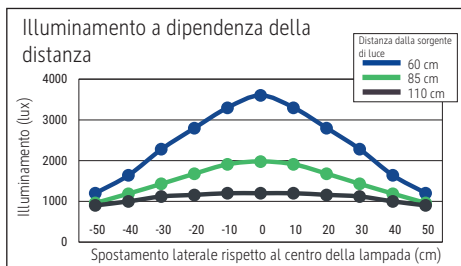

Lampada da terra alogena MAULsky, dimmerabile

- **Comoda: luminosità regolabile a seconda delle esigenze, tramite dimmer a regolazione continua**
- **Per illuminazione indiretta e un ambiente di lavoro gradevole**
- **Resa dei colori naturale (paragonabile alla luce del sole di mezzogiorno), CRI 100**
- **Dimmer a regolazione continua**
- **Concetto di sicurezza tecnica Made by MAUL**
- Testa della lampada con vetro di protezione
- Testa dell'apparecchio con riflettore per uno sfruttamento ottimale della luce
- Portalampada: adattatore R7s
- Robusto stelo in metallo
- Interruttore con dimmer a piede
- Svizzera: disponibile anche con adattatore presa elettrica. Aggiungere il suffisso .CH al codice articolo
- Sorgente luminosa sostituibili
- Confezione riciclabile