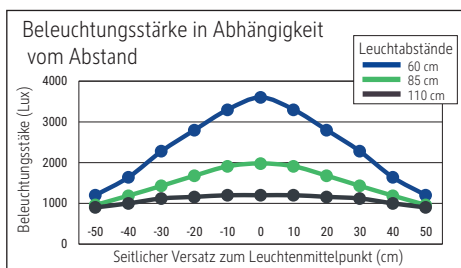

Halogen-Deckenfluter MAULsky, dimmbar

- **Komfortabel: Leistungsstärke stufenlos dimmbar je nach Tätigkeit oder Energieverbrauchswunsch**
- **Für eine indirekte Raumausleuchtung und angenehme Arbeitsatmosphäre**
- **Naturgetreue Farbwiedergabe (wie Sonnenlicht um die Mittagszeit), CRI 100**
- **Technisches Sicherheitskonzept Made by MAUL**
- **Stufenlos dimmbar**
- **Leuchtenkopf mit Schutzglas und Reflektor für optimale Lichtausnutzung**
- **Stabile Säule**
- Lampenfassung: Sockel R7s
- Fußschalter mit Dimmer
- Schweiz: Auch erhältlich mit Adapter. Bitte Art.-Nr. ergänzen mit dem Kürzel .CH
- Austausch Lichtquelle möglich
- Verpackung recycelbar

Beleuchtungsstärke Leuchte: 1.980 Lux bei 85 cm Abstand, 1.200 Lux bei 110 cm Abstand
 Farbtemperatur (je Lichtquelle): 2.900 Kelvin (warmweiß)
 Anzahl Lichtquellen: 1
 Energieeffizienzklasse (je Lichtquelle): G (Spektrum A bis G)
 Gewichteter Energieverbrauch (je Lichtquelle): 120 kWh/1000 h
 Lebensdauer L70B50 (je Lichtquelle): 2.000 h
 Nutzlichtstrom (je Lichtquelle): 2.220 Lumen
 Fuß: Standfuß
 Material: Kopf: Stahl - Säule: Metall - Standfuß: Stahl
 Maße: Höhe: 183 cm - Kopf: Ø 28 x 7.45 cm - Säule: Ø 2.6 cm - Fuß: Ø 26 cm
 Bewegung: Kopf: fix - Arm: fix
 Position Schalter: Kabel

Illuminance of the : 1.980 lux illuminance at 85 cm distance, 1.200 lux illuminance at 110 cm distance
 Colour temperature per light source: 2.900 Kelvin (warm white)
 Number of light sources: 1
 Energy efficiency class per light source: G (spectrum A to G)
 Weighted energy consumption per light source: 120 kWh/1000 h
 Service life L70B50 per light source: 2.000 h
 Useful luminous flux per light source: 2.220 Lumen
 Base: base
 Material: Head: steel - Column: metal - Foot: steel
 Dimensions: Height: 183 cm - Head: Ø 28 x 7.45 cm - Column: Ø 2.6 cm - Base: Ø 26 cm
 Movement: Head: fixed - Arm: fixed
 Position of the switch: cable