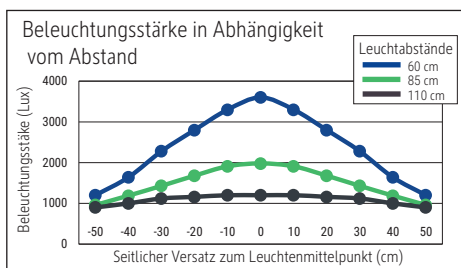

Halogen-Deckenfluter MAULsky, dimmbar

- **Komfortabel: Leistungsstärke stufenlos dimmbar je nach Tätigkeit oder Energieverbrauchswunsch**
- **Für eine indirekte Raumausleuchtung und angenehme Arbeitsatmosphäre**
- **Naturgetreue Farbwiedergabe (wie Sonnenlicht um die Mittagszeit), CRI 100**
- **Technisches Sicherheitskonzept Made by MAUL**
- **Stufenlos dimmbar**
- **Leuchtenkopf mit Schutzglas und Reflektor für optimale Lichtausnutzung**
- **Stabile Säule**
- Lampenfassung: Sockel R7s
- Fußschalter mit Dimmer
- Schweiz: Auch erhältlich mit Adapter. Bitte Art.-Nr. ergänzen mit dem Kürzel .CH
- Austausch Lichtquelle möglich
- Verpackung recycelbar

Beleuchtungsstärke Leuchte: 1.980 Lux bei 85 cm Abstand, 1.200 Lux bei 110 cm Abstand
 Farbtemperatur (je Lichtquelle): 2.900 Kelvin (warmweiß)
 Anzahl Lichtquellen: 1
 Energieeffizienzklasse (je Lichtquelle): G (Spektrum A bis G)
 Gewichteter Energieverbrauch (je Lichtquelle): 120 kWh/1000 h
 Lebensdauer L70B50 (je Lichtquelle): 2.000 h
 Nutzlichtstrom (je Lichtquelle): 2.220 Lumen
 Fuß: Standfuß
 Material: Kopf: Stahl, Metall - Säule: Metall - Standfuß: Stahl
 Maße: Höhe: 183 cm - Kopf: Ø 28 x 7.45 cm - Säule: Ø 2.6 cm - Fuß: Ø 26 cm
 Bewegung: Kopf: fix - Arm: fix
 Position Schalter: Kabel

Illuminance of the : 1.980 lux illuminance at 85 cm distance, 1.200 lux illuminance at 110 cm distance
 Colour temperature per light source: 2.900 Kelvin (warm white)
 Number of light sources: 1
 Energy efficiency class per light source: G (spectrum A to G)
 Weighted energy consumption per light source: 120 kWh/1000 h
 Service life L70B50 per light source: 2.000 h
 Useful luminous flux per light source: 2.220 Lumen
 Base: base
 Material: Head: steel, metal - Column: metal - Foot: steel
 Dimensions: Height: 183 cm - Head: Ø 28 x 7.45 cm - Column: Ø 2.6 cm - Base: Ø 26 cm
 Movement: Head: fixed - Arm: fixed
 Position of the switch: cable