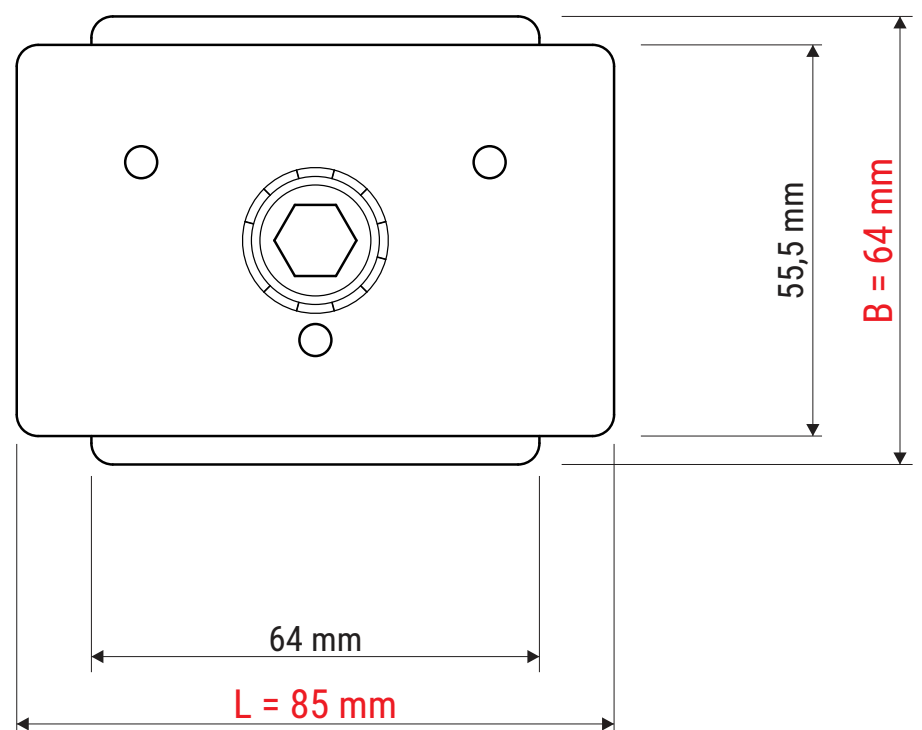

Technisches Datenblatt / Technical Datasheet

Art.-No. 82594

- Passend zur LED-Leuchte MAULsirius 82593
- Zur Montage im Schreibtisch
- Befestigung direkt in der Arbeitsplatte, Ø Bohrloch 12 mm
- Geeignet für Tischplatten bis 45 mm
- Aus robustem Stahl
- Inklusive Montagematerial

Abmaße Produkt: **L x B x H**
85 x 64 x 92 mm
Gewicht: 0,612 kg

Verp. Abmaße : L x B x H
145 x 90 x 110 mm
Gewicht kompl.: 0,673 kg