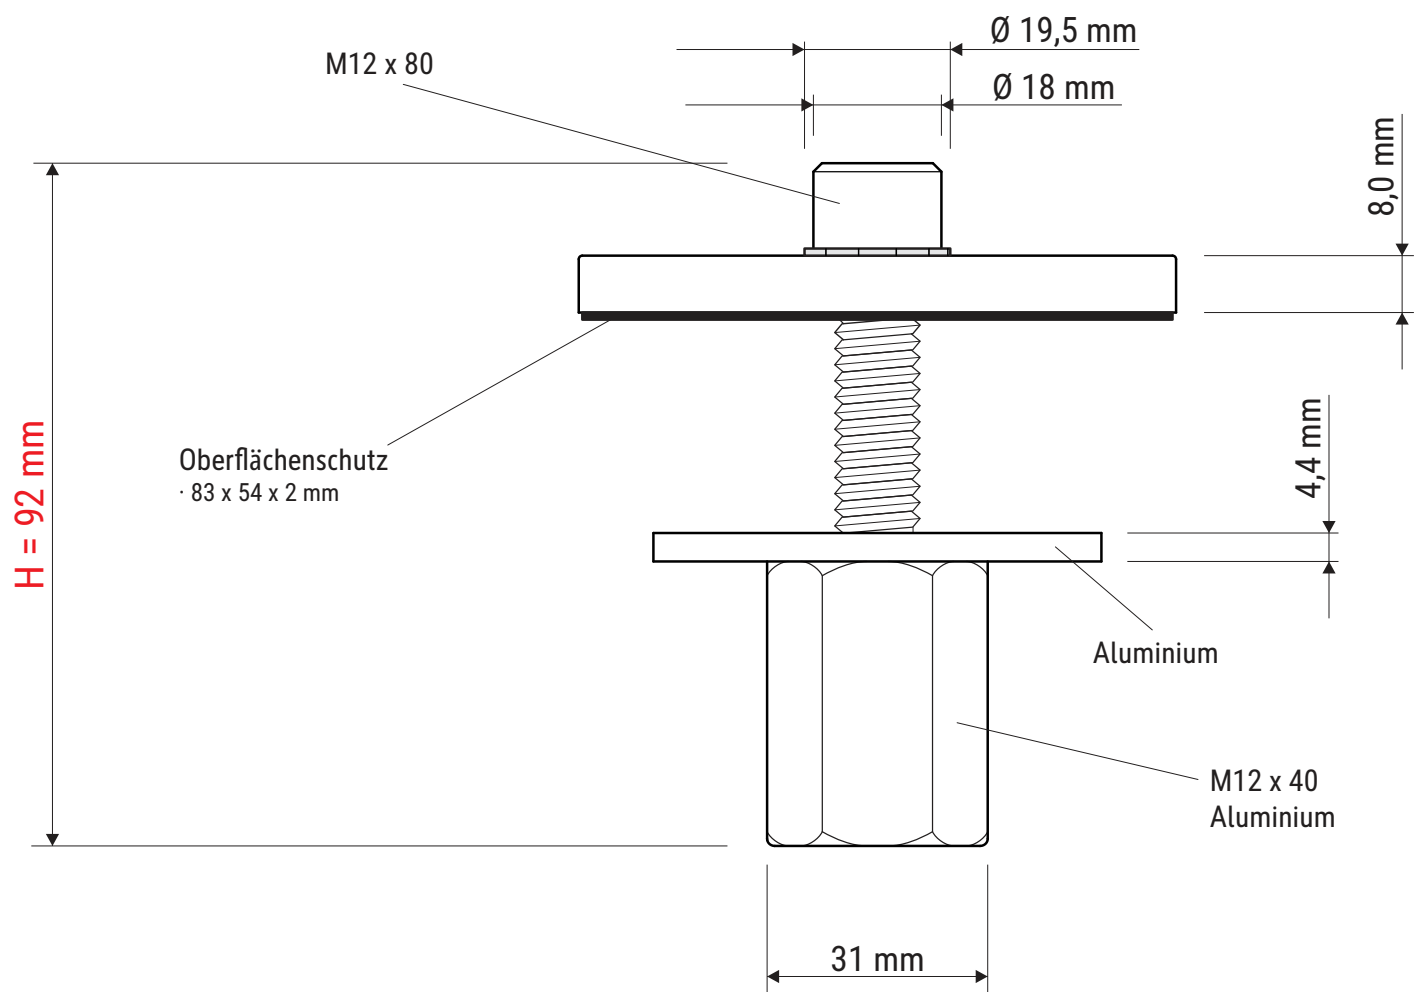

Technisches Datenblatt / Technical Datasheet

Art.-No. 82594

- Passend zur LED-Leuchte MAULsirius 82593
- Zur Montage im Schreibtisch
- Befestigung direkt in der Arbeitsplatte, Ø Bohrloch 12 mm
- Geeignet für Tischplatten bis 45 mm
- Aus robustem Stahl
- Inklusive Montagematerial

Abmaße Produkt: **L x B x H**
85 x 64 x 92 mm
Gewicht: 0,612 kg

Verp. Abmaße : L x B x H
145 x 90 x 110 mm
Gewicht kompl.: 0,673 kg