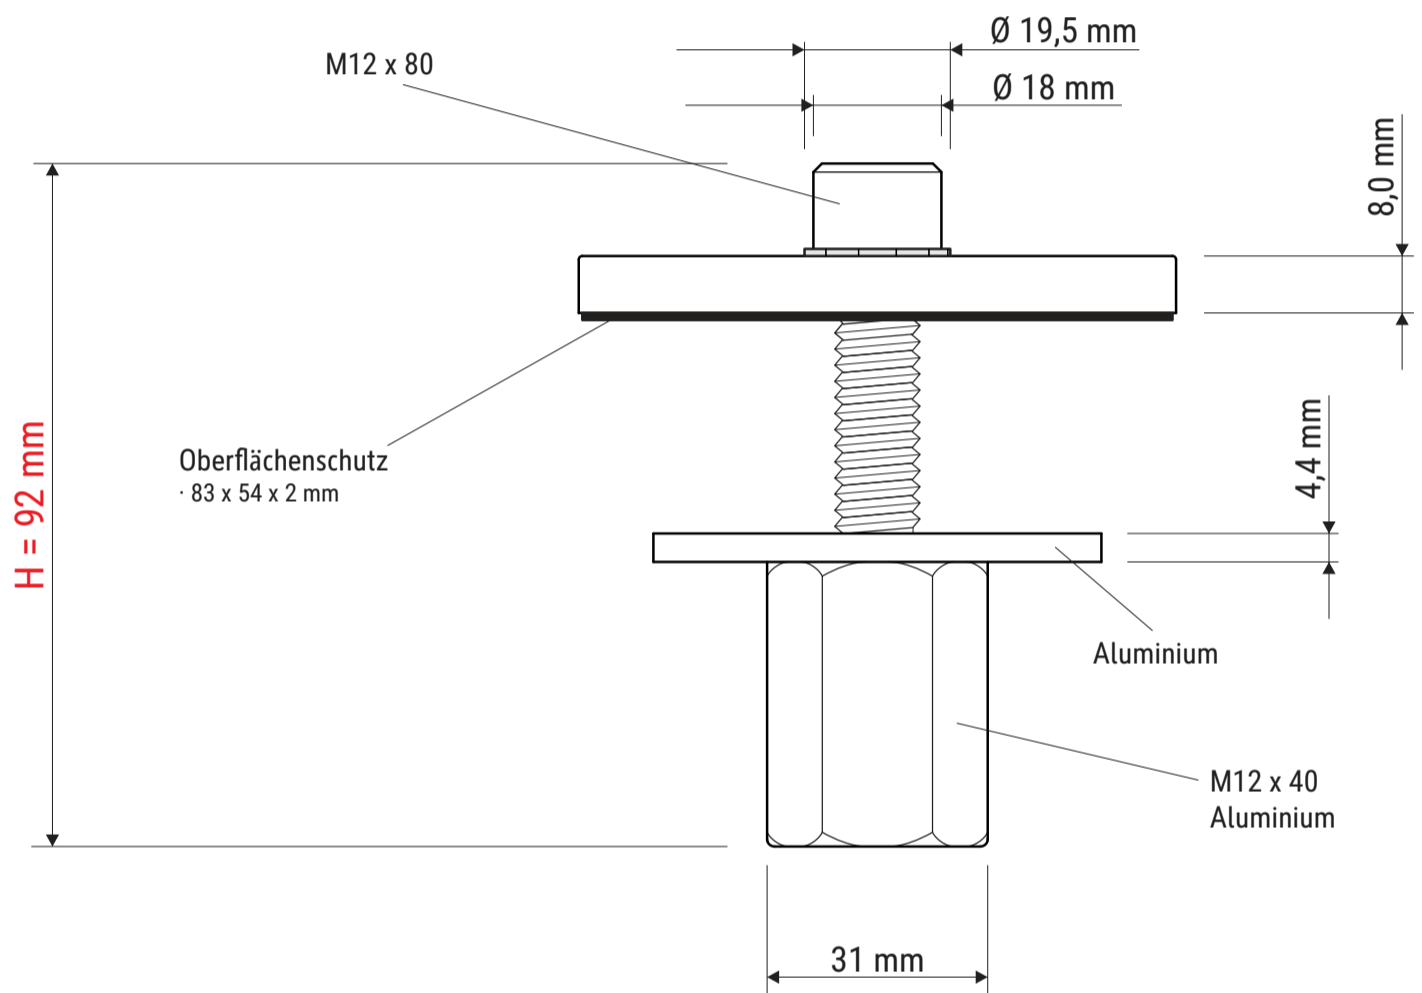

## Art.-No. 82594

- Passend zur LED-Leuchte MAULsirius 82593
- Zur Montage im Schreibtisch
- Befestigung direkt in der Arbeitsplatte,  $\varnothing$  Bohrloch 12 mm
- Geeignet für Tischplatten bis 45 mm
- Aus robustem Stahl
- Inklusive Montagematerial

Abmaße Produkt: L x B x H  
85 x 64 x 92 mm  
Gewicht: 0,612 kg

Verp. Abmaße : L x B x H  
145 x 90 x 110 mm  
Gewicht kompl.: 0,673 kg