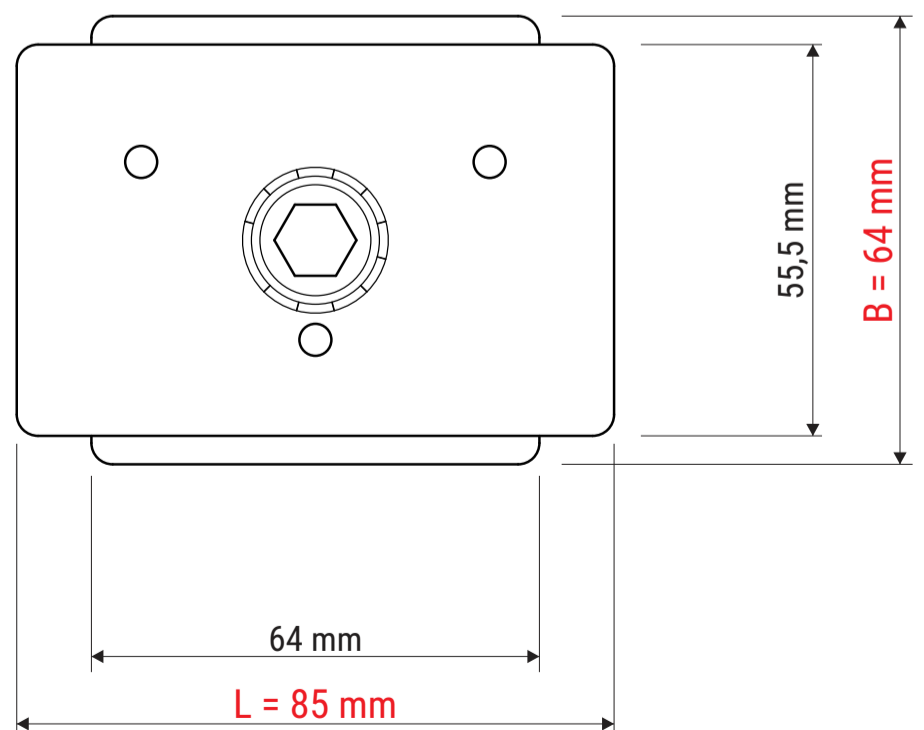

## Art.-No. 82594

- Passend zur LED-Leuchte MAULsirius 82593
- Zur Montage im Schreibtisch
- Befestigung direkt in der Arbeitsplatte,  $\varnothing$  Bohrloch 12 mm
- Geeignet für Tischplatten bis 45 mm
- Aus robustem Stahl
- Inklusive Montagematerial

Abmaße Produkt: L x B x H  
85 x 64 x 92 mm  
Gewicht: 0,612 kg

Verp. Abmaße : L x B x H  
145 x 90 x 110 mm  
Gewicht kompl.: 0,673 kg