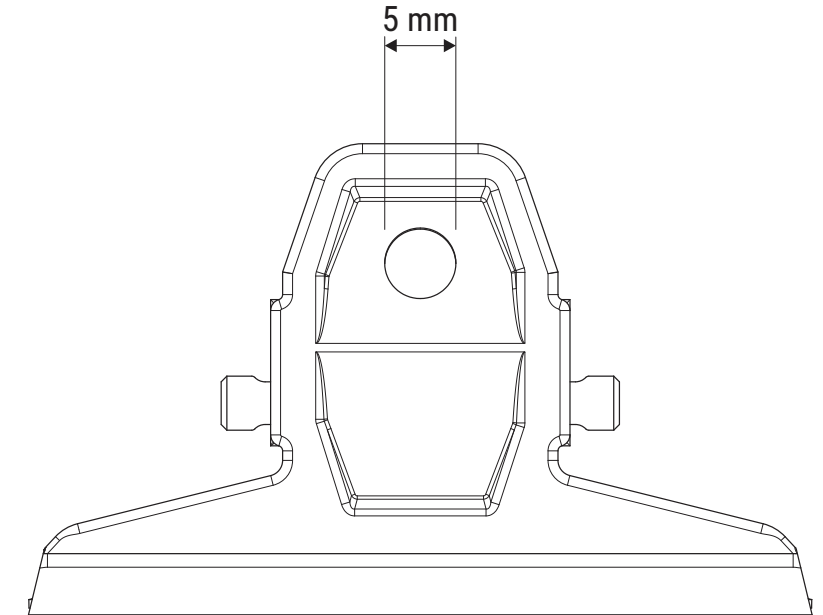

Technisches Datenblatt / Technical Datasheet

Art.-No. 21005

Art.-Nr.:
2100590

Art.-Nr.:
2100596

Klemmweite 12 mm

Abmaße Produkt: **L x B x H**
33 x 55 x 21 mm
Gewicht kompl.: 0,012 kg

Verp. Abmaße: L x B x H (10 Stck. im Karton)
85 x 70 x 40 mm
Gewicht kompl.: 0,135 kg