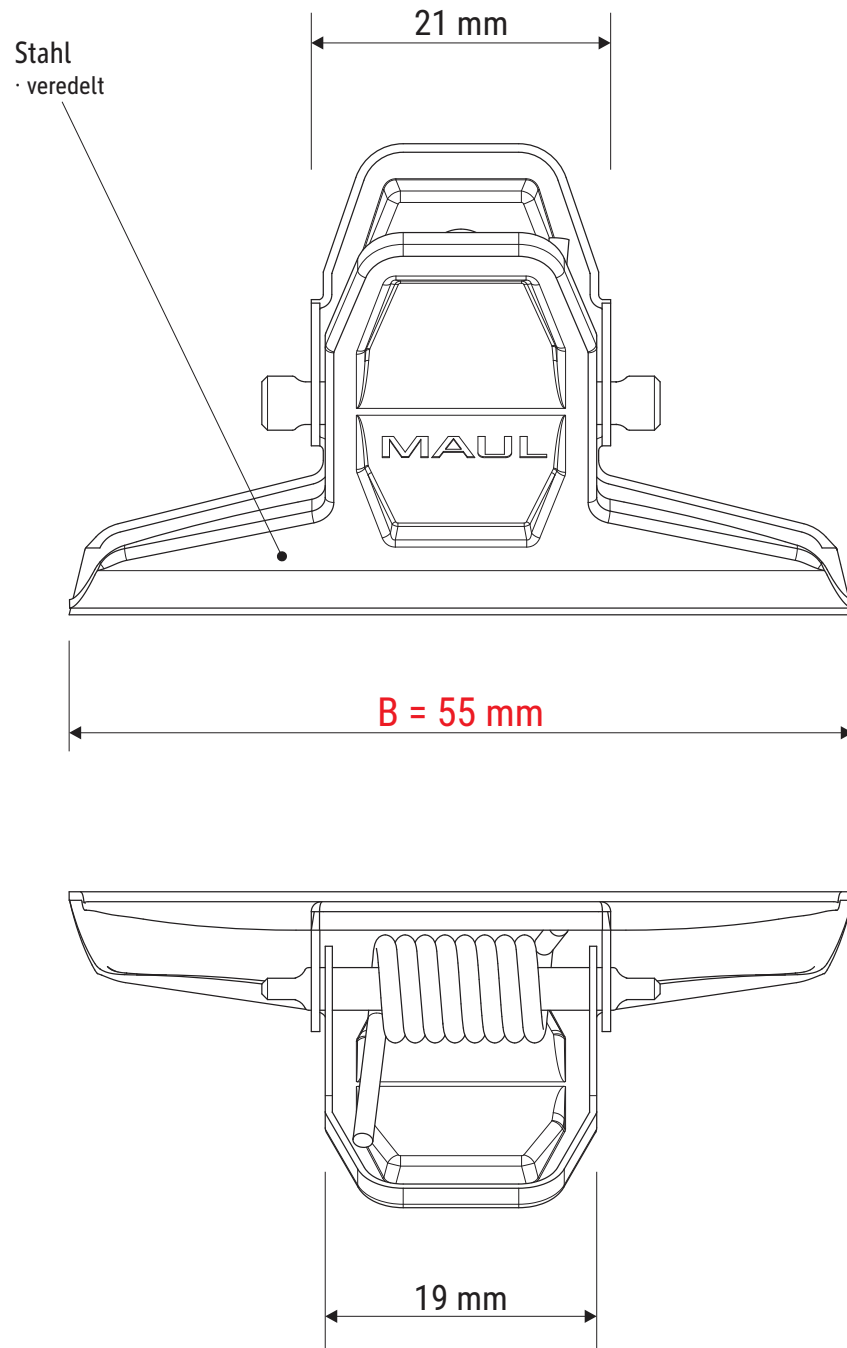

Technisches Datenblatt / Technical Datasheet

Art.-No. 21005

Art.-Nr.:
2100590

Art.-Nr.:
2100596

Klemmweite 12 mm

Abmaße Produkt: **L x B x H**
33 x 55 x 21 mm
Gewicht kompl.: 0,012 kg

Verp. Abmaße: L x B x H (10 Stck. im Karton)
85 x 70 x 40 mm
Gewicht kompl.: 0,135 kg