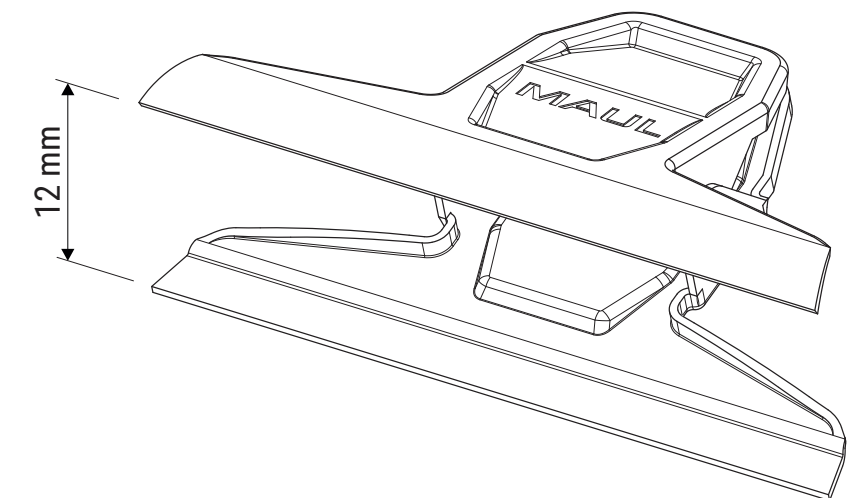

Technisches Datenblatt / Technical Datasheet

Art.-No. 21005

Art.-Nr.:
2100590

Art.-Nr.:
2100596

Klemmweite 12 mm

Abmaße Produkt: **L x B x H**
33 x 55 x 21 mm
Gewicht kompl.: 0,012 kg

Verp. Abmaße: L x B x H (10 Stck. im Karton)
85 x 70 x 40 mm
Gewicht kompl.: 0,135 kg