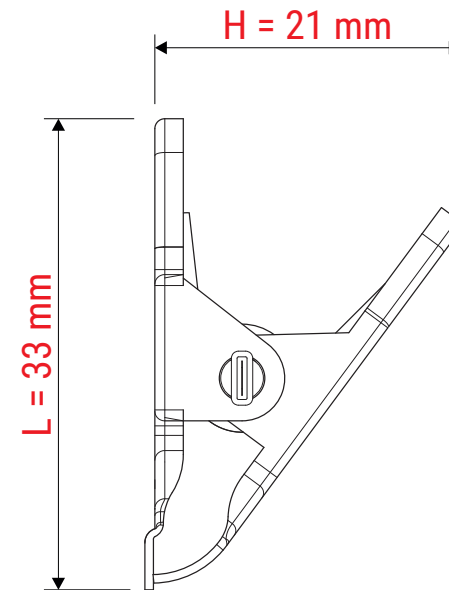

Technisches Datenblatt / Technical Datasheet

Art.-No. 21005

Art.-Nr.:
2100590

Art.-Nr.:
2100596

Klemmweite 12 mm

Abmaße Produkt: **L x B x H**
33 x 55 x 21 mm
Gewicht kompl.: 0,012 kg

Verp. Abmaße: L x B x H (10 Stck. im Karton)
85 x 70 x 40 mm
Gewicht kompl.: 0,135 kg