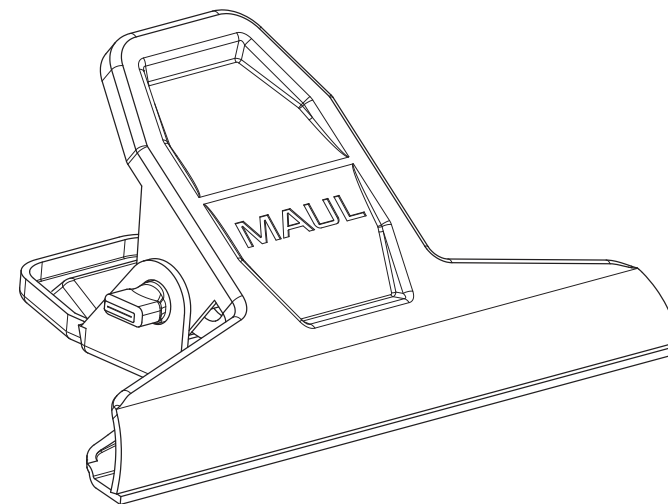

Technisches Datenblatt / Technical Datasheet

Art.-No. 21005

Art.-Nr.:
2100590

Art.-Nr.:
2100596

Klemmweite 12 mm

Abmaße Produkt: **L x B x H**
33 x 55 x 21 mm
Gewicht kompl.: 0,012 kg

Verp. Abmaße: L x B x H (10 Stck. im Karton)
85 x 70 x 40 mm
Gewicht kompl.: 0,135 kg