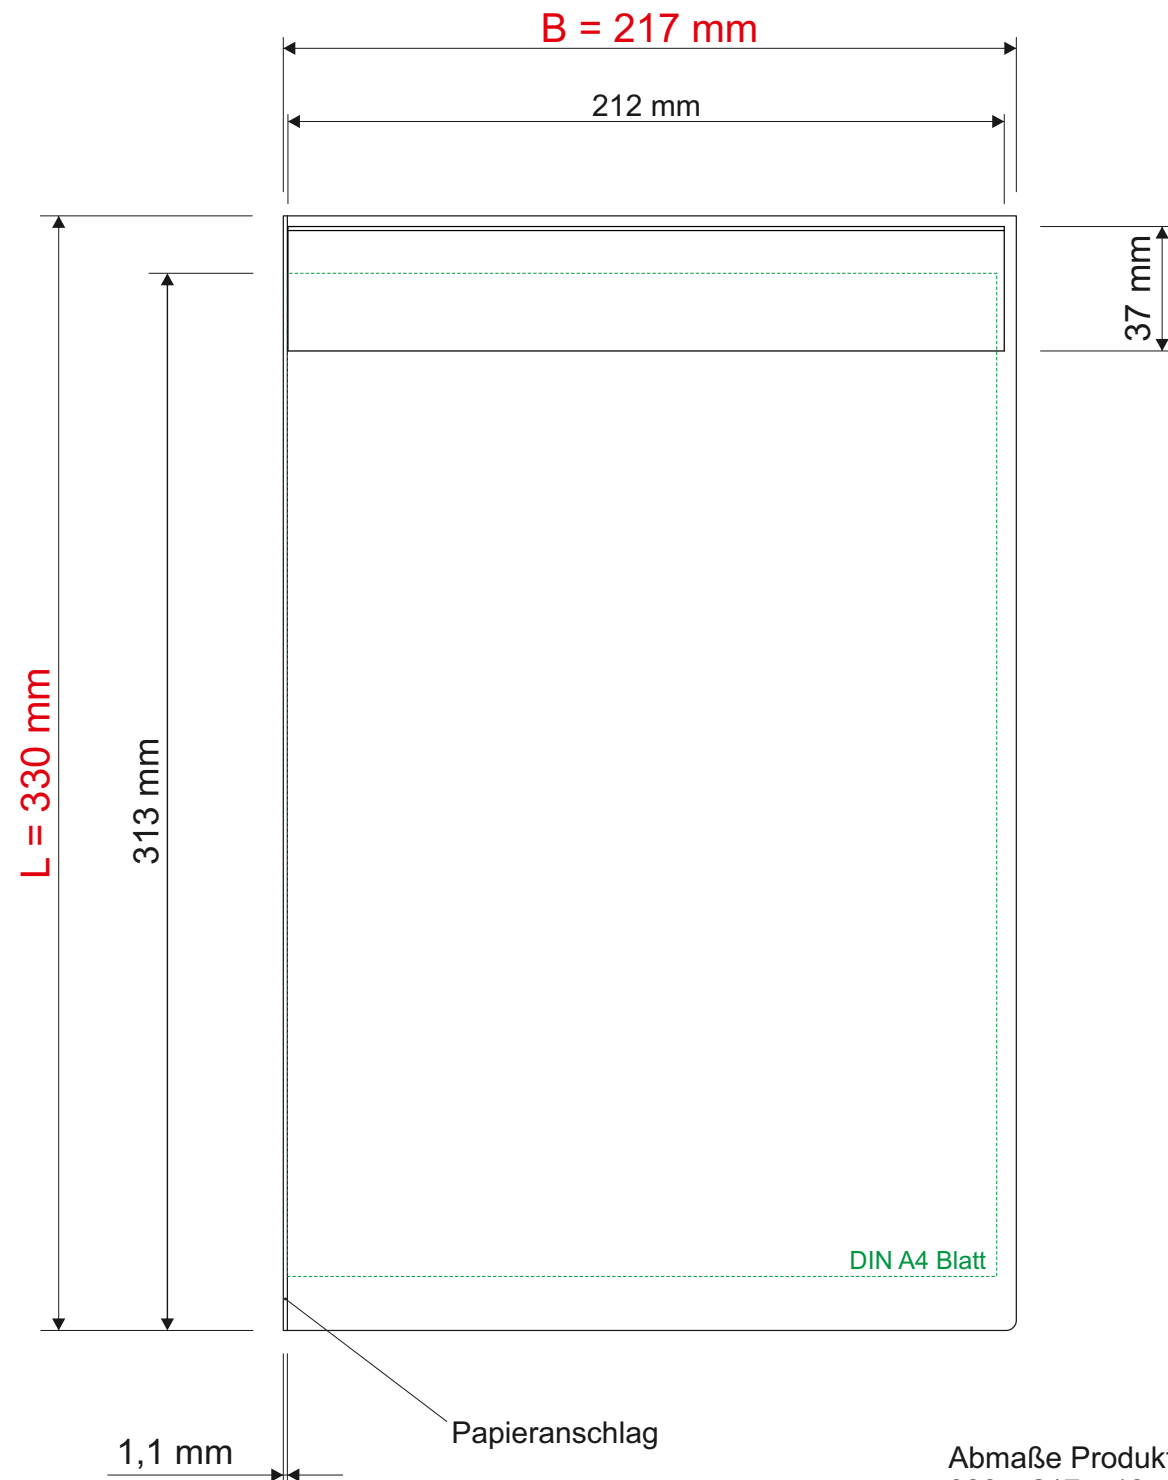

Technisches Datenblatt /  
 Technical Datasheet  
 Art.-No. 23621

Vorderseite

Abmaße Produkt: **L x B x H**  
 330 x 217 x 13 mm  
 Gewicht kompl.: 0,255 kg

Klemmer:  
 • breit  
 • Aluminium  
 • eloxiert  
 • mit kräftigen  
 Metallfedern

Rückseite

Platte:  
 • Aluminium  
 • pulverbeschichtet  
 • Plattenstärke: 1,1 mm

Klemmweite ca. 10 mm

Verp. Abmaße: L x B x H (1 Stck. in Folie)  
 330 x 217 x 13 mm  
 Gewicht kompl.: 0,259 kg