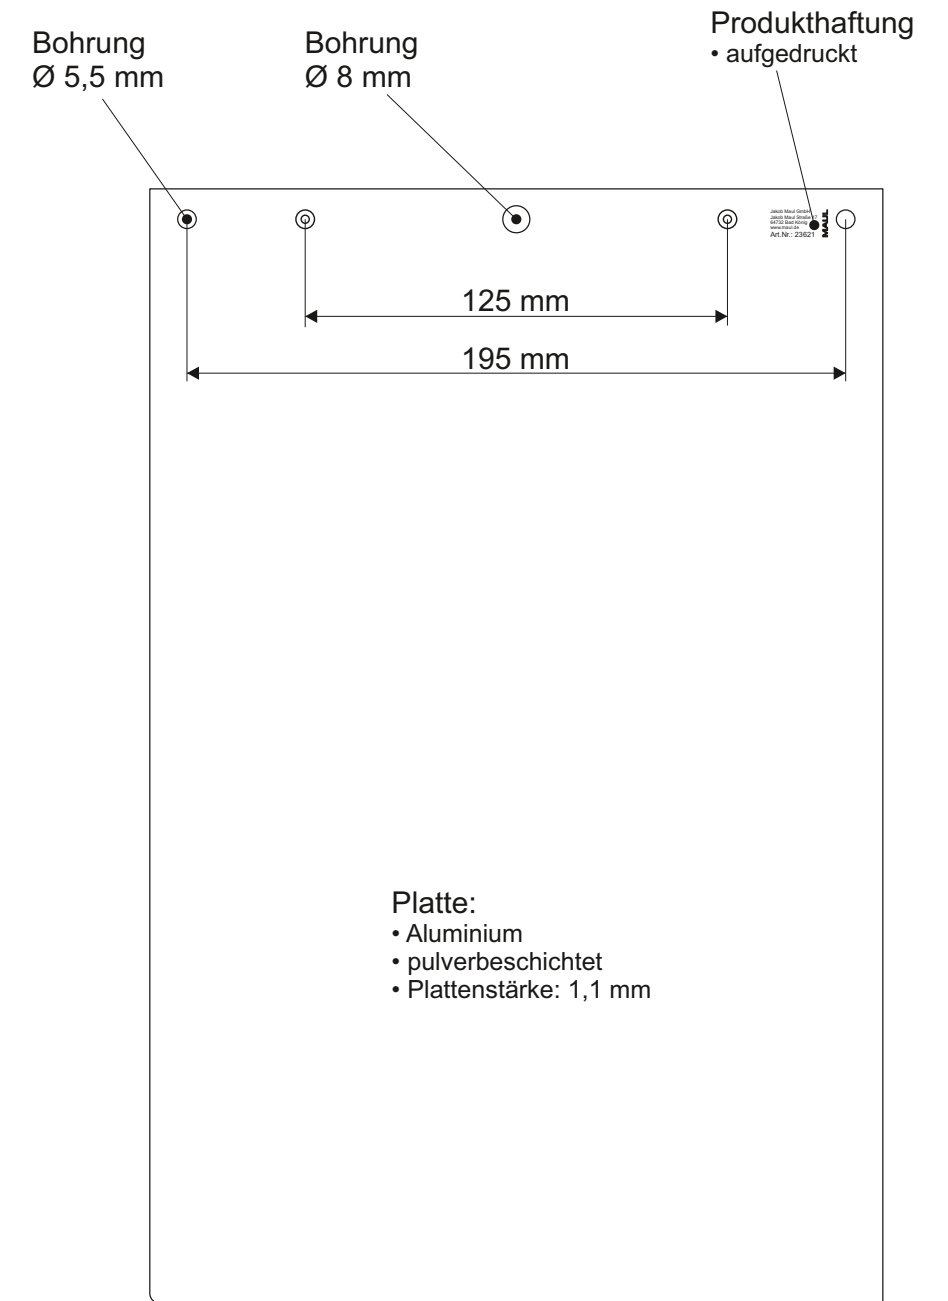

Technisches Datenblatt /  
 Technical Datasheet  
 Art.-No. 23621

Vorderseite

Abmaße Produkt: **L x B x H**  
 330 x 217 x 13 mm  
 Gewicht kompl.: 0,255 kg

Klemmer:  
 • breit  
 • Aluminium  
 • eloxiert  
 • mit kräftigen  
 Metallfedern

Rückseite

Platte:  
 • Aluminium  
 • pulverbeschichtet  
 • Plattenstärke: 1,1 mm

Klemmweite ca. 10 mm

Verp. Abmaße: L x B x H (1 Stck. in Folie)  
 330 x 217 x 13 mm  
 Gewicht kompl.: 0,259 kg