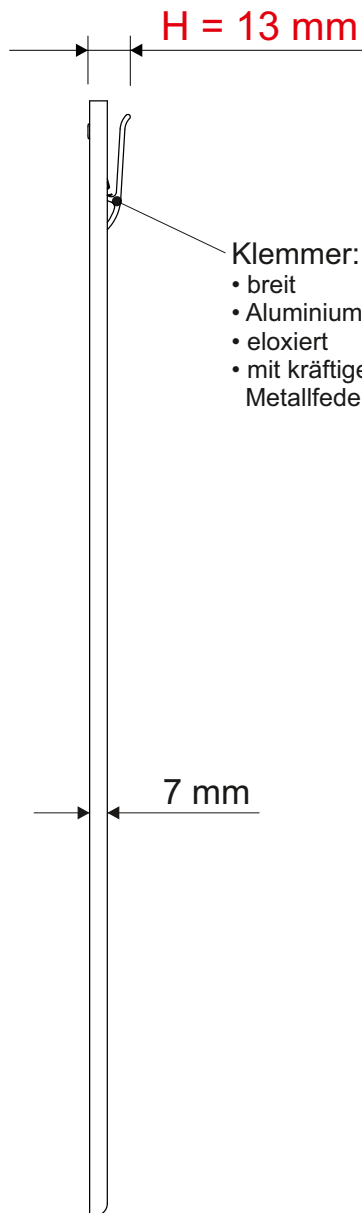

Technisches Datenblatt /  
 Technical Datasheet  
 Art.-No. 23621

Vorderseite

Abmaße Produkt: **L x B x H**  
 330 x 217 x 13 mm  
 Gewicht kompl.: 0,255 kg

Klemmer:  
 • breit  
 • Aluminium  
 • eloxiert  
 • mit kräftigen  
 Metallfedern

Rückseite

Platte:  
 • Aluminium  
 • pulverbeschichtet  
 • Plattenstärke: 1,1 mm

Klemmweite ca. 10 mm

Verp. Abmaße: L x B x H (1 Stck. in Folie)  
 330 x 217 x 13 mm  
 Gewicht kompl.: 0,259 kg