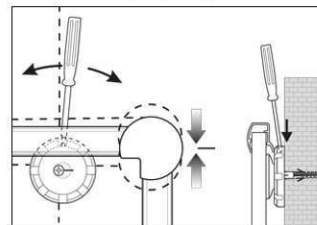

Tableau d'information MAULpro, textile

- **Le maximum en termes de stabilité et de qualité**
- **Made in Germany, label GS TÜV Thüringen, 3 ans de garantie**
- **Résistant : surface textile punaisable, tissée serré, résistante à l'usure**
- **Performant: les punaises sont bien tenues, la surface est auto-régénérante pour une utilisation continue**
- **Solidité maximale : robuste cadre en aluminium anodisé, env. 1,3 mm d'épaisseur**
- **Faible poids, montage facile: confortable ajustement horizontal jusqu'à 6 mm après accrochage grâce aux plots excentriques brevetés MAUL**
- **Format portrait ou paysage**
- Surface textile sur coeur en sandwich rigide de 10 mm
- Ménage le mur : l'air circule entre le tableau et le mur
- Utilisable comme chevalet de conférence : discrets cavaliers porte-bloc (réf. 638 73 84) disponibles à peu de frais en option
- Recyclable à 98%, production écologique dans nos usines locales
- Incluant le matériel de montage
- Emballage recyclable
- Garantie: 3 ans

Réf	Coloris	Code EAN	Code douanier	Dimensions tableau	Dim. U.V.	Poids	U.V.
6296484	gris	4002390031783	44219910	90 x 180 cm	200 x 93 x 4,2 cm	9,4 kg	1 pce(s)