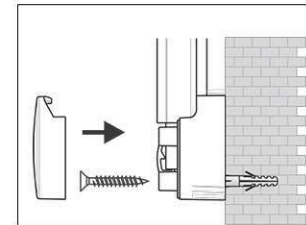

Pinnboard MAULpro, Textil

1. Montage-Element anschrauben

2. Board einhängen und justieren

3. Board an den Ecken festschrauben

- **Das Maximum an Stabilität und Qualität**
- **Made in Germany, GS-Zeichen TÜV Thüringen, Garantie 3 Jahre**
- **Widerstandsfähig: Pinnfähige Textil-Oberfläche, eng gewebt und abriebfest**
- **Leistungsstark: Die Pinn-Nadel sitzt fest, Oberfläche selbstheilend für permanenten Gebrauch**
- **Höchste Stabilität: Robustes Rahmenprofil aus silbereloxiertem Aluminium, ca. 1,3 mm stark**
- **Geringes Gewicht, leichte Montage: Bequem nach dem Aufhängen bis zu 6 mm nachjustieren mit patentiertem MAUL-Exzenter-Element**
- **Quer- oder Hochformat**
- Textil-Oberfläche auf 10 mm starkem formstabilen Kern in Sandwich-Technik
- Schont die Wand: Zwischen Arbeitsfläche und Wand zirkuliert Luft
- Als Flipchart nutzen: Mit dezenten Clip-Blockhaltern (Art.-Nr. 638 73 84) günstig nachrüstbar, Schreibfläche bleibt erhalten
- Zu 98% recycelbar, schadstoffarm gefertigt am Standort Deutschland
- Inklusive Montagematerial
- Verpackung recycelbar
- Garantie: 3 Jahre