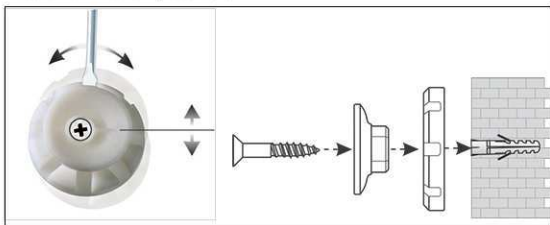

Pinboard MAULpro, in tessuto

- **Il massimo della stabilità e della qualità**
- **Made in Germany, marchio GS, garanzia 3 anni**
- **Resistente: superficie per spilli in tessuto molto fitto e resistente all'abrasione**
- **Alte prestazioni: la punta rimane ben fissata, la superficie è autorigenerante per un uso permanente**
- **Massima stabilità: robusto telaio in alluminio anodizzato argento, spesso circa 1,3 mm**
- **Peso ridotto, montaggio facile: si regola comodamente fino a 6 mm dopo essere appesa con l'elemento eccentrico brevettato MAUL**
- **Formato panorama oppure ritratto**
- Superficie tessile su un'anima stabile di 10 mm di spessore con tecnologia a sandwich
- Non rovina le pareti: l'aria circola tra la superficie di lavoro e la parete
- Utilizzo come lavagna a fogli mobili: adattabile a prezzo conveniente con piccoli supporti a clip (art. 638 73 84), la superficie di scrittura rimane intatta
- 98% riciclabile, poco inquinante, prodotto in Germania
- Compreso il materiale di montaggio
- Confezione riciclabile
- Garanzia: 3 anni

Cod. art.	Colore	Cod. EAN	Codice doganale	Dim. bordo	Dim. imballo	Peso	Conf.
6296484	grigio	4002390031783	44219910	90 x 180 cm	200 x 93 x 4,2 cm	9,4 kg	1 pz.