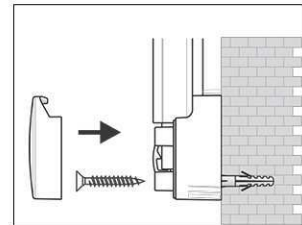

Réf	Coloris	Code EAN	Code douanier	Dimensions tableau	Dim. U.V.	Poids	U.V.
6296484	gris	4002390031783	44219910	90 x 180 cm	200 x 93 x 4,2 cm	9,4 kg	1 pce(s)

Prikborden MAULpro, textiel

1. montage-element vastschroeven

2. Board ophangen en aanpassen

3. Board aan de hoeken vastschroeven

- **Het maximale aan stabiliteit en kwaliteit**
- **Made in Germany, voorzien van het TÜV-GS certificaat TÜV Thüringen (Geprüfte Sicherheit), 3 jaar garantie**
- **Hoge weerstand: textiel-oppervlakte als prikbord te gebruiken, fijn geweven oppervlakte**
- **Krachtig: pin-naald zit vast, gaten verdwijnen compleet**
- **Hoogste stabiliteit: robuust, gewelfd profiel van zilver geëloxeerd aluminium, ca. 1,3 mm dik**
- **Gering gewicht, eenvoudige Montage: Na het ophangen kan met behulp van een gepatenteerd MAUL-excenter-element de hoogte tot 6 mm veranderd worden**
- Zowel hoog als dwars te monteren
- Textiel-oppervlakte op 10 mm stabiele kern in sandwich-techniek
- Wand wordt niet belast: Ventilatie tussen werkvlakte en wand
- Als flipover te gebruiken: met decante clip-blokhouders (art. nr. 638 73 84) gunstig uitbreidbaar, schrijfoppervlakte blijft behouden
- Tot 98 % recyclebaar, emissie-arm geproduceerd in Duitsland
- Inclusief montagemateriaal
- Recyclebare verpakking
- garantie: 3 jaar