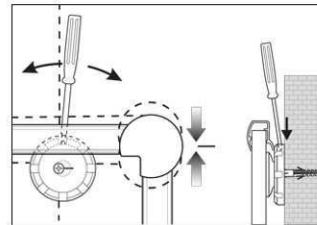

Réf	Coloris	Code EAN	Code douanier	Dimensions tableau	Dim. U.V.	Poids	U.V.
6296484	gris	4002390031783	44219910	90 x 180 cm	200 x 93 x 4,2 cm	9,4 kg	1 pce(s)

Prikborden MAULpro, textiel

1. montage-element vastschroeven

2. Board ophangen en aanpassen

3. Board aan de hoeken vastschroeven

- **Het maximale aan stabiliteit en kwaliteit**
- **Made in Germany, voorzien van het TÜV-GS certificaat TÜV Thüringen (Geprüfte Sicherheit), 3 jaar garantie**
- **Hoge weerstand: textiel-oppervlakte als prikbord te gebruiken, fijn geweven oppervlakte**
- **Krachtig: pin-naald zit vast, gaten verdwijnen compleet**
- **Hoogste stabiliteit: robuust, gewelfd profiel van zilver geëloxeerd aluminium, ca. 1,3 mm dik**
- **Gering gewicht, eenvoudige Montage: Na het ophangen kan met behulp van een gepatenteerd MAUL-excenter-element de hoogte tot 6 mm veranderd worden**
- Zowel hoog als dwars te monteren
- Textiel-oppervlakte op 10 mm stabiele kern in sandwich-techniek
- Wand wordt niet belast: Ventilatie tussen werkvlakte en wand
- Als flipover te gebruiken: met decante clip-blokhouders (art. nr. 638 73 84) gunstig uitbreidbaar, schrijfoppervlakte blijft behouden
- Tot 98 % recyclebaar, emissie-arm geproduceerd in Duitsland
- Inclusief montagemateriaal
- Recyclebare verpakking
- garantie: 3 jaar