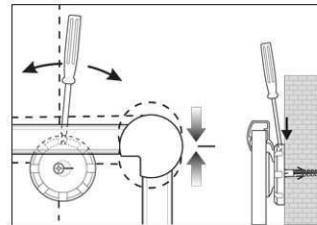

Pinnboard MAULpro, Textil

1. Montage-Element anschrauben

2. Board einhängen und justieren

3. Board an den Ecken festschrauben

- **Das Maximum an Stabilität und Qualität**
- **Made in Germany, GS-Zeichen TÜV Thüringen, Garantie 3 Jahre**
- **Widerstandsfähig: Pinnfähige Textil-Oberfläche, eng gewebt und abriebfest**
- **Leistungsstark: Die Pinn-Nadel sitzt fest, Oberfläche selbstheilend für permanenten Gebrauch**
- **Höchste Stabilität: Robustes Rahmenprofil aus silbereloxiertem Aluminium, ca. 1,3 mm stark**
- **Geringes Gewicht, leichte Montage: Bequem nach dem Aufhängen bis zu 6 mm nachjustieren mit patentiertem MAUL-Exzenter-Element**
- **Quer- oder Hochformat**
- Textil-Oberfläche auf 10 mm starkem formstabilen Kern in Sandwich-Technik
- Schont die Wand: Zwischen Arbeitsfläche und Wand zirkuliert Luft
- Als Flipchart nutzen: Mit dezenten Clip-Blockhaltern (Art.-Nr. 638 73 84) günstig nachrüstbar, Schreibfläche bleibt erhalten
- Zu 98% recycelbar, schadstoffarm gefertigt am Standort Deutschland
- Inklusive Montagematerial
- Verpackung recycelbar
- Garantie: 3 Jahre

Art.-Nr.	Farbe	EAN-Code	Zollcode	Tafel - Größe	Packungsmaße / VE	Gewicht	VE
6296484	grau	4002390031783	44219910	90 x 180 cm	200 x 93 x 4,2 cm	9,4 kg	1 St

Pinboard MAULpro, textile

1. Screw on mounting element