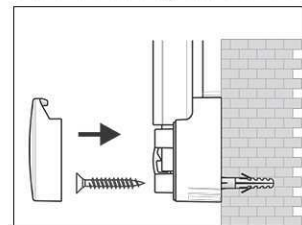

3. Screw the board tight at the corners