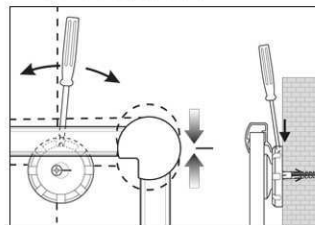

Pinboard MAULpro, in tessuto

- **Il massimo della stabilità e della qualità**
- **Made in Germany, marchio GS, garanzia 3 anni**
- **Resistente: superficie per spilli in tessuto molto fitto e resistente all'abrasione**
- **Alte prestazioni: la punta rimane ben fissata, la superficie è autorigenerante per un uso permanente**
- **Massima stabilità: robusto telaio in alluminio anodizzato argento, spesso circa 1,3 mm**
- **Peso ridotto, montaggio facile: si regola comodamente fino a 6 mm dopo essere appesa con l'elemento eccentrico brevettato MAUL**
- **Formato panorama oppure ritratto**
- Superficie tessile su un'anima stabile di 10 mm di spessore con tecnologia a sandwich
- Non rovina le pareti: l'aria circola tra la superficie di lavoro e la parete
- Utilizzo come lavagna a fogli mobili: adattabile a prezzo conveniente con piccoli supporti a clip (art. 638 73 84), la superficie di scrittura rimane intatta
- 98% riciclabile, poco inquinante, prodotto in Germania
- Compreso il materiale di montaggio
- Confezione riciclabile
- Garanzia: 3 anni

Cod. art.	Colore	Cod. EAN	Codice doganale	Dim. bordo	Dim. imballo	Peso	Conf.
6296484	grigio	4002390031783	44219910	90 x 180 cm	200 x 93 x 4,2 cm	9,4 kg	1 pz.