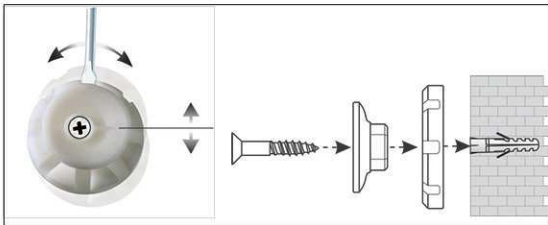

Prikborden MAULpro, textiel

- **Het maximale aan stabiliteit en kwaliteit**
- **Made in Germany, voorzien van het TÜV-GS certificaat TÜV Thüringen (Geprüfte Sicherheit), 3 jaar garantie**
- **Hoge weerstand: textiel-oppervlakte als prikbord te gebruiken, fijn geweven oppervlakte**
- **Krachtig: pin-naald zit vast, gaten verdwijnen compleet**
- **Hoogste stabiliteit: robuust, gewelfd profiel van zilver geëloxeerd aluminium, ca. 1,3 mm dik**
- **Gering gewicht, eenvoudige Montage: Na het ophangen kan met behulp van een gepatenteerd MAUL-excenter-element de hoogte tot 6 mm veranderd worden**
- Zowel hoog als dwars te monteren
- Textiel-oppervlakte op 10 mm stabiele kern in sandwich-techniek
- Wand wordt niet belast: Ventilatie tussen werkvlakte en wand
- Als flipover te gebruiken: met decante clip-blokhouders (art. nr. 638 73 84) gunstig uitbreidbaar, schrijfoppervlakte blijft behouden
- Tot 98 % recyclebaar, emissie-arm geproduceerd in Duitsland
- Inclusief montagemateriaal
- Recyclebare verpakking
- garantie: 3 jaar

Art. nr.	Kleur	EAN-Code	Dounanecode	Maten board	Verpakkingsmaat / VE	Gewicht	VE
6296484	grijs	4002390031783	44219910	90 x 180 cm	200 x 93 x 4,2 cm	9,4 kg	1 pc(s).