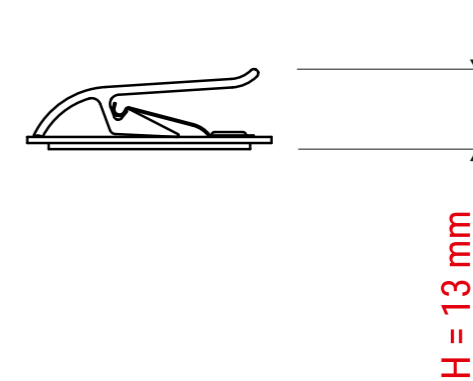

Technisches Datenblatt / Technical Datasheet

Art.-No. 62464

Ansicht von hinten

Vorderansicht

L = 218 mm

Rückansicht

Selbstklebe-Polsterschaum
(nicht wieder ablösbar)

H = 13 mm

Aluminium
· silbereloxiert

Klemmweite 10 mm

Abmaße Produkt: **L x B x H**
218 x 40 x 13 mm
Gewicht kompl.: 0,104 kg

Verp. Abmaße : L x B x H (1 Stck. in Folie mit Kopfkarte)
320 x 60 x 13 mm
Gewicht kompl.: 0,109 kg