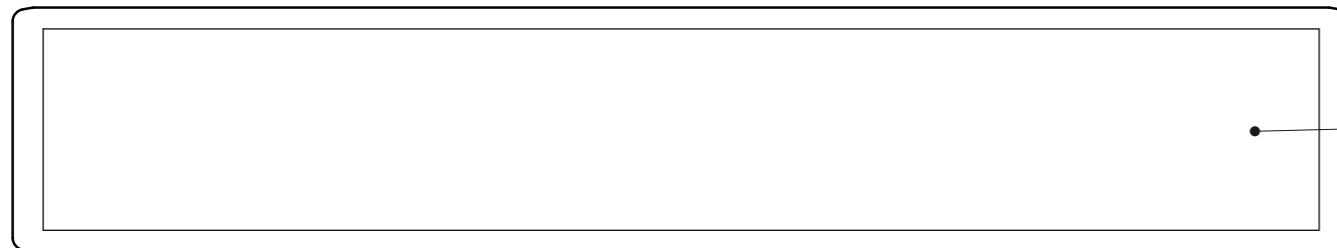

Technisches Datenblatt / Technical Datasheet

Art.-No. 62464

Ansicht von hinten

Vorderansicht

L = 218 mm

Rückansicht

Selbstklebe-Polsterschaum
(nicht wieder ablösbar)

H = 13 mm

Aluminium
· silbereloxiert

Klemmweite 10 mm

Abmaße Produkt: **L x B x H**
218 x 40 x 13 mm
Gewicht kompl.: 0,104 kg

Verp. Abmaße : L x B x H (1 Stck. in Folie mit Kopfkarte)
320 x 60 x 13 mm
Gewicht kompl.: 0,109 kg