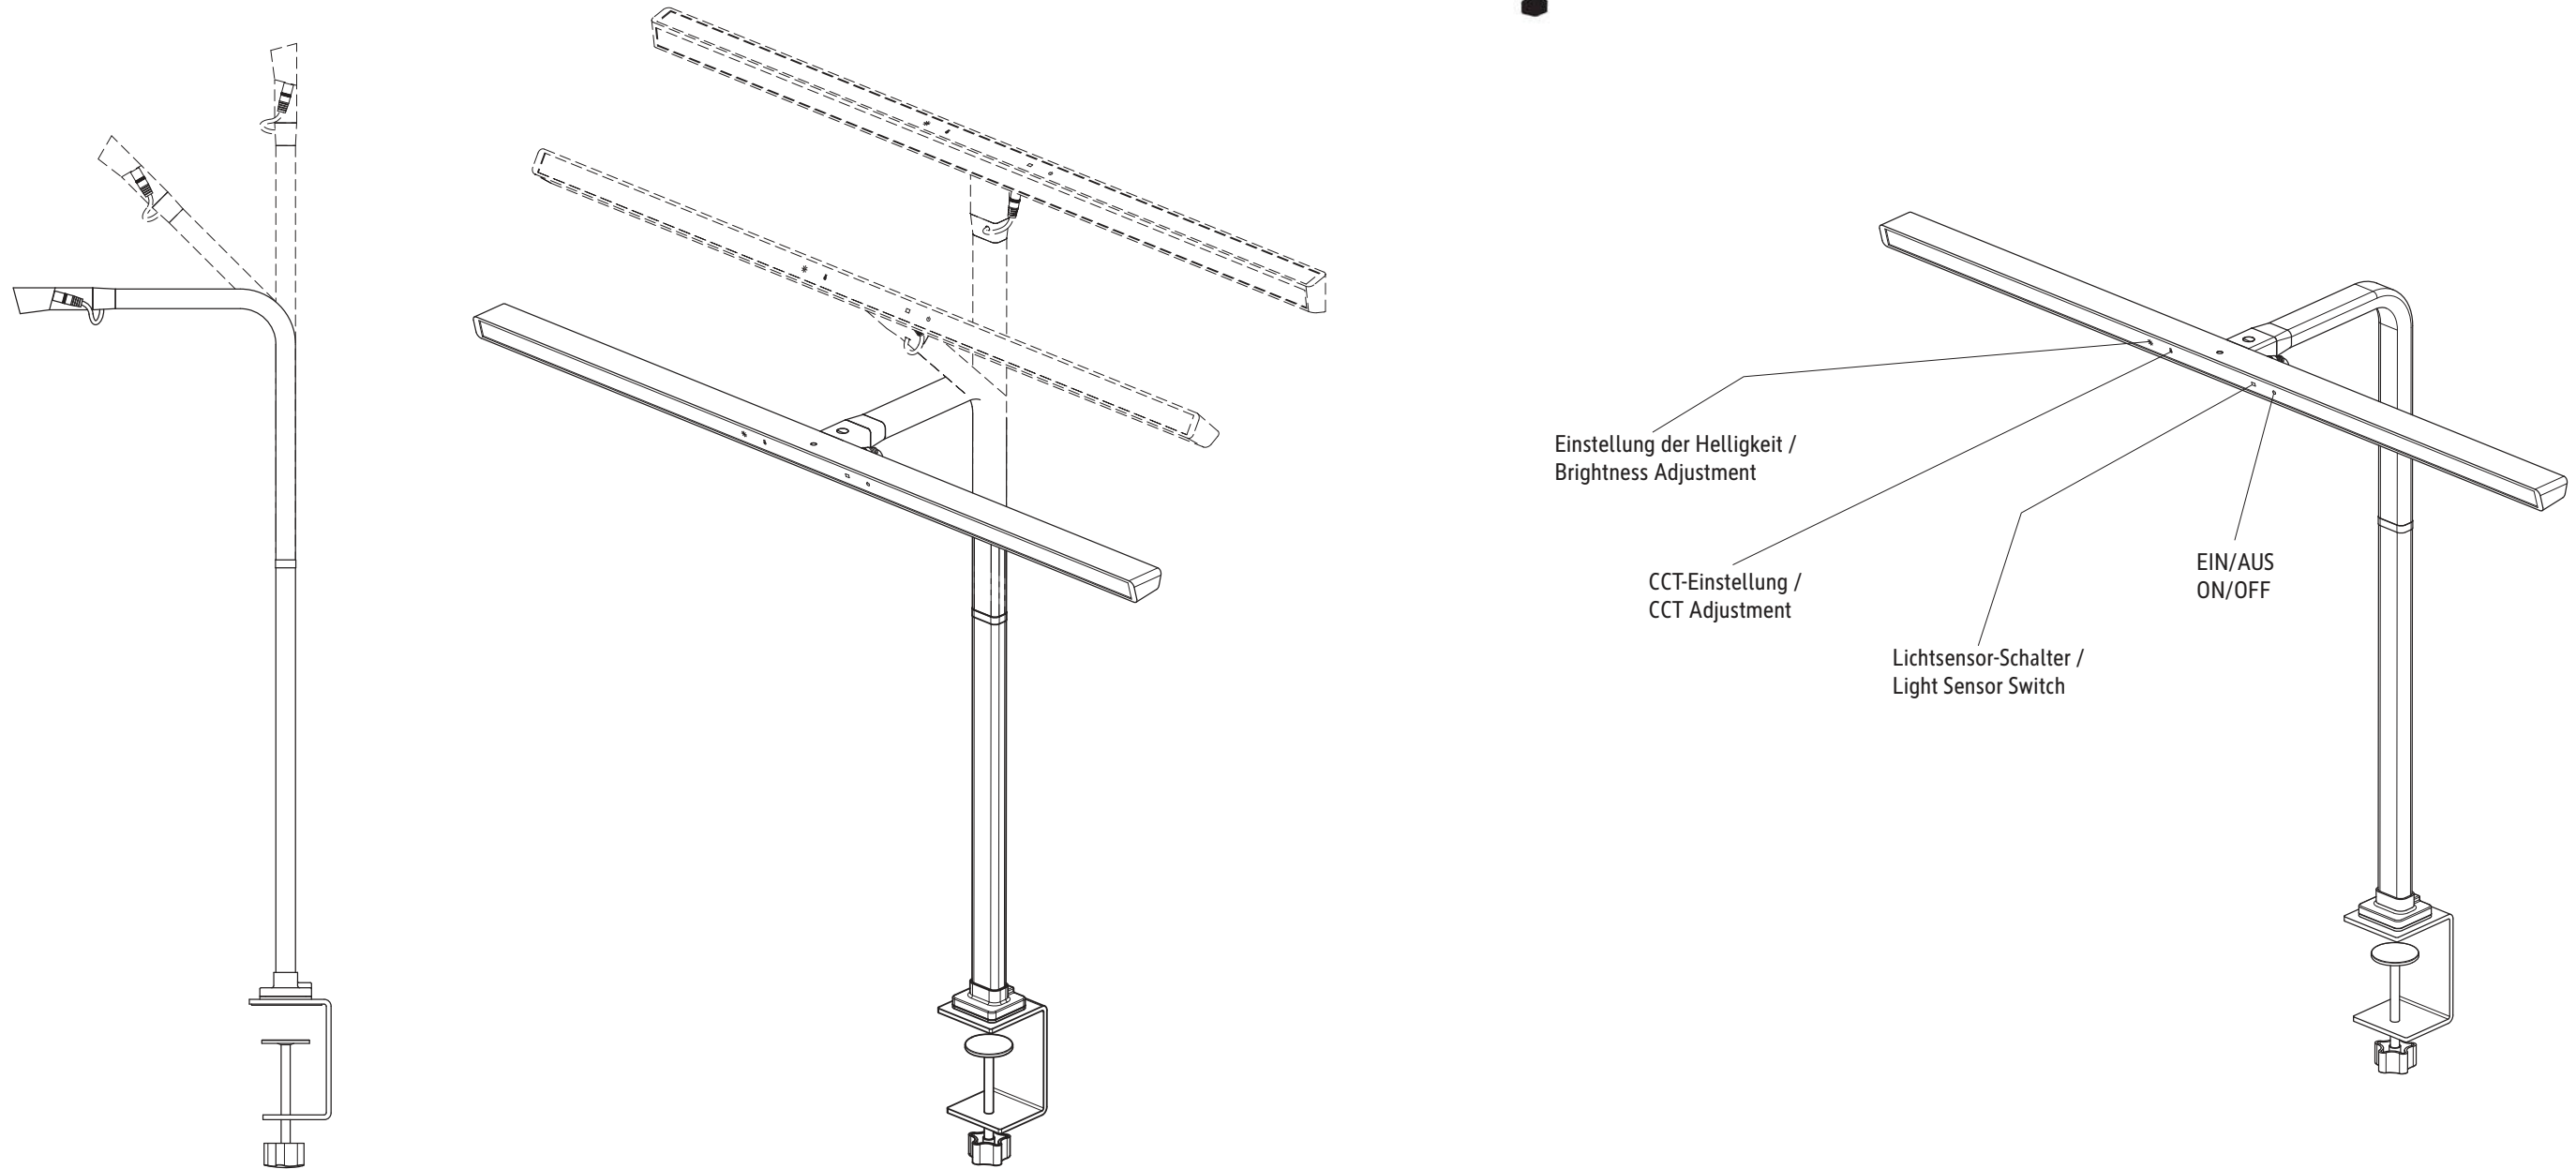

Technisches Datenblatt / Technical Datasheet

Art.-No. 81898

Technisches Datenblatt / Technical Datasheet

Art.-No. 81898

Abmaße Produkt: **L x B x H**
320 x 800 x 620 mm
(Arme waagrecht + senkrecht 90° zueinander)
Gewicht: 1,449 kg

Verp. Abmaße : L x B x H
1090 x 100 x 80 mm
Gewicht kompl.: 1,917 kg