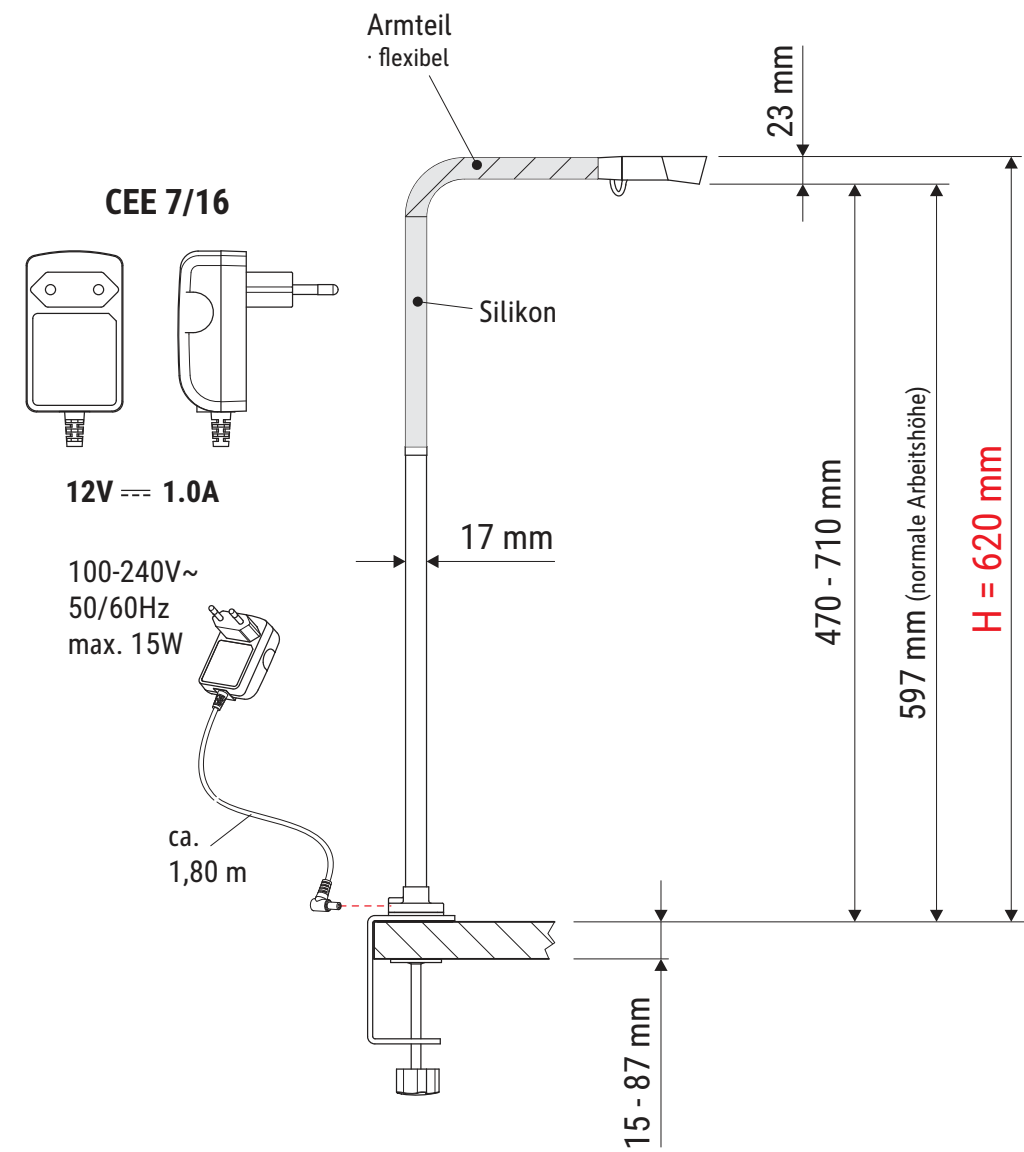

Technisches Datenblatt / Technical Datasheet

Art.-No. 81898

Technisches Datenblatt / Technical Datasheet

Art.-No. 81898

Abmaße Produkt: **L x B x H**
320 x 800 x 620 mm
(Arme waagrecht + senkrecht 90° zueinander)
Gewicht: 1,449 kg

Verp. Abmaße : L x B x H
1090 x 100 x 80 mm
Gewicht kompl.: 1,917 kg