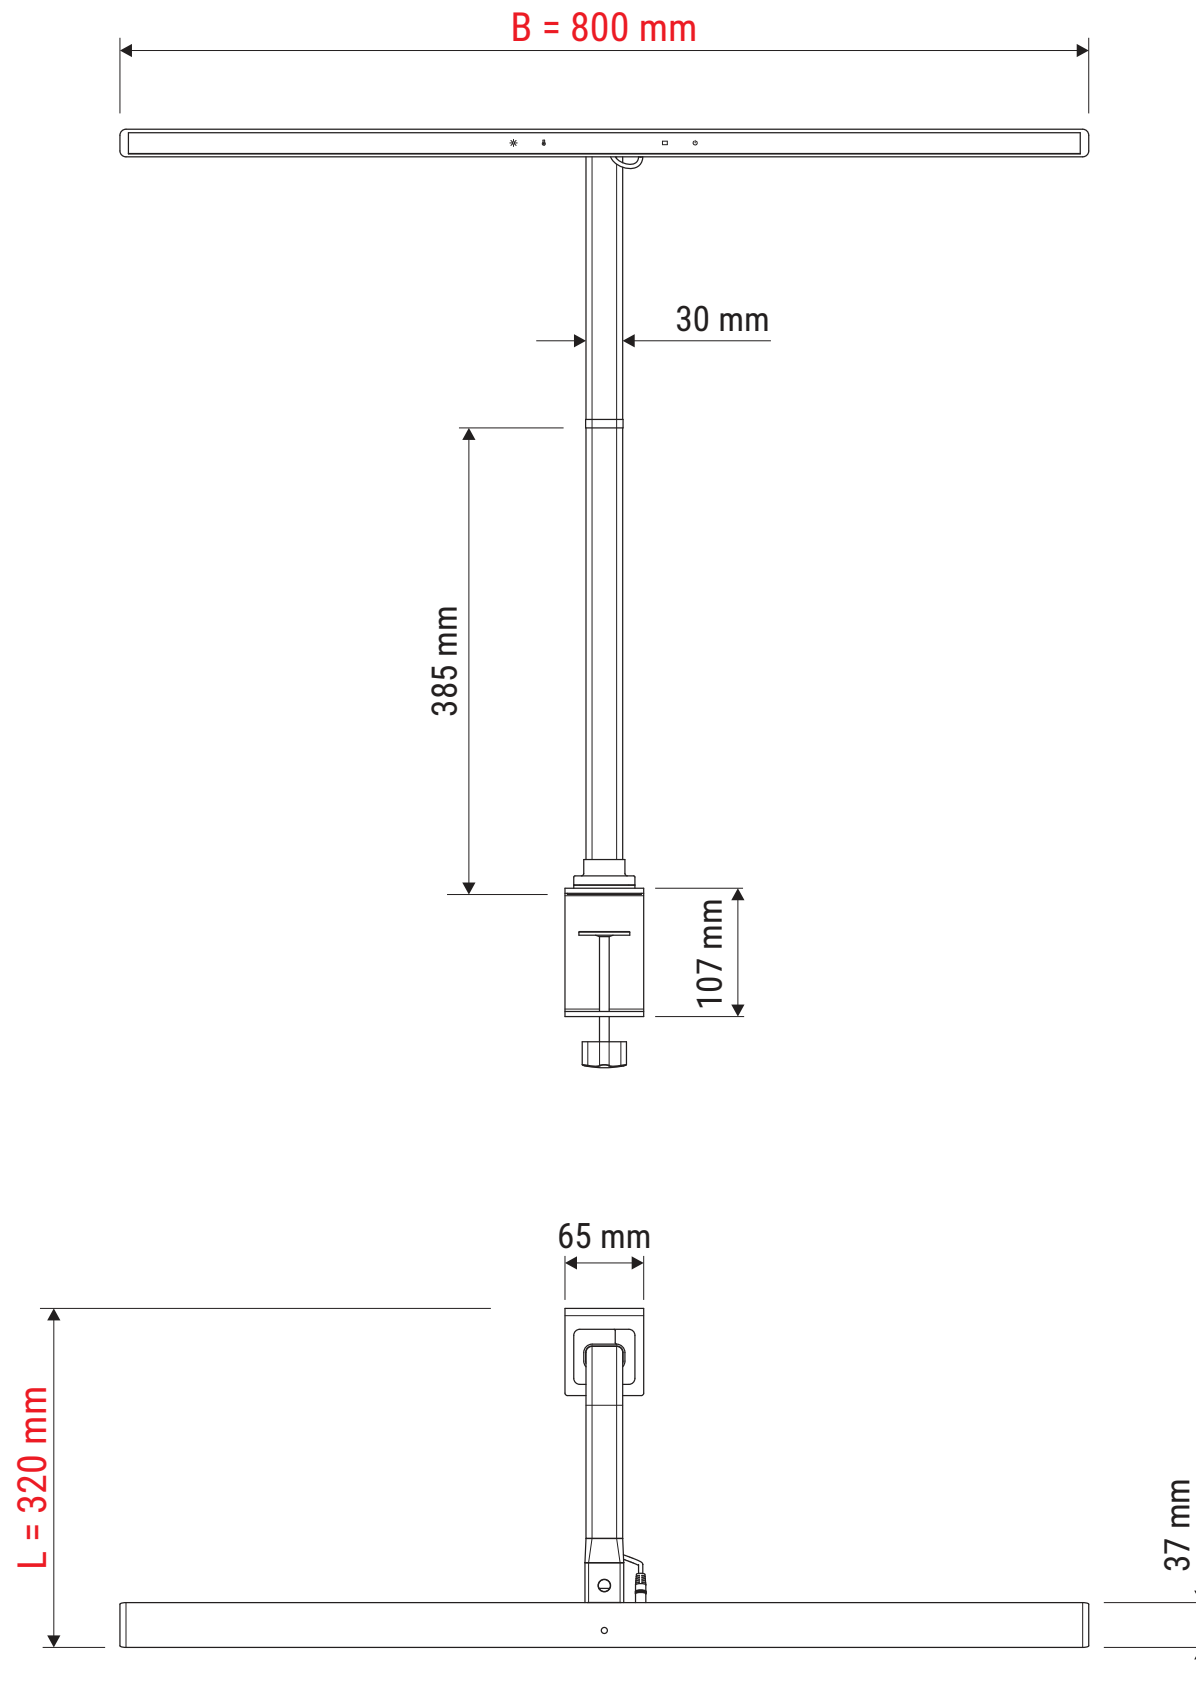

Technisches Datenblatt / Technical Datasheet

Art.-No. 81898

Technisches Datenblatt / Technical Datasheet

Art.-No. 81898

Abmaße Produkt: **L x B x H**
320 x 800 x 620 mm
(Arme waagrecht + senkrecht 90° zueinander)
Gewicht: 1,449 kg

Verp. Abmaße : L x B x H
1090 x 100 x 80 mm
Gewicht kompl.: 1,917 kg