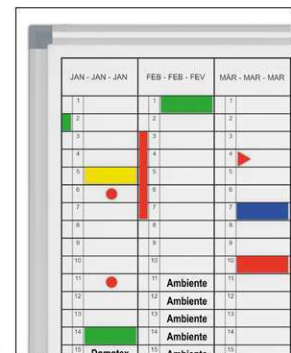

Yearly planner MAULstandard

1. **Top quality, designed by MAUL**
   - **Permanent yearly overview**
   - **With horizontal monthly entries, months of the year printed and grids for days of the week**
   - **For a modern, flexible and fast organisation**
   - **Information about activities, personnel deployment, projects, machines**
   - **Work surface made of coated sheet steel, suitable for frequent use**
   - **Very sturdy: Frame profile made of silver anodised aluminium**
2. Even complicated plans and working procedures are easily comprehensible
   - Quick amendments are possible
   - Low weight: easy to handle and to mount
   - Triple use: suitable for magnets, writable and very good dry-wipe
   - Aluminium tray, length: 25 cm
   - Discreet profile in combination with corner joints in grey
   - Colour specification refers to the corner connections
   - Divisions as with normal wall calendar, but can be individually fitted
   - Amendments can be made easily
   - With mounting material
   - Recyclable packaging
   - Guarantee: 2 years

Art. No.	Colour	EAN-Code	Tariff-No.	Board size	Pack size / PU	Weight	PU
6466584	grey	4002390079396	96100000	90 x 120 cm	133 x 97,5 x 3 cm	6.415 kg	1 pc(s).