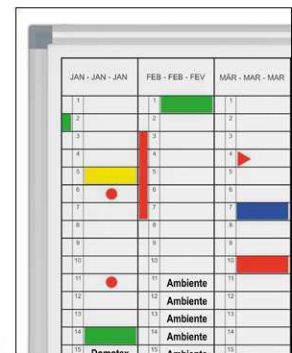

# Jahresplaner MAULstandard

- **Top Qualität, designed by MAUL**
- **Permanente Jahresübersicht**
- **Mit horizontaler Monateinteilung, gedruckten Monatsnamen und Feldern für alle Tage**
- **Für eine moderne, flexible und schnelle Organisation**
- **Informationen über Aktivitäten, Personaleinsatz, Projekte, Maschinen**
- **Arbeitsfläche aus kunststoffbeschichtetem Stahlblech, geeignet für häufigen Gebrauch**
- **Sehr stabil: Rahmenprofil aus silbereloxiertem Aluminium**
- Selbst komplexe Planungen und Arbeitsabläufe sind schnell überschaubar
- Schnelle Veränderungen und Korrekturen leicht möglich
- Leichtgewicht: Gut zu transportieren und zu montieren
- 3fach-Nutzen: Magnethaftend, beschrift- und sehr gut trocken abwischbar
- Aluminium-Ablageschale, 25 cm lang
- Dezentres Profil in Kombination mit Eckverbindungen in grau
- Farbangabe bezieht sich auf die Eckverbindungen
- Aufbau wie gewohnter Jahresplaner, aber individuell bestückbar
- Korrekturen leicht möglich
- Inklusive Montagematerial
- Verpackung recycelbar
- Garantie: 2 Jahre

Art.-Nr.	Farbe	EAN-Code	Zollcode	Tafel - Größe	Packungsmaße / VE	Gewicht	VE
6466584	grau	4002390079396	96100000	90 x 120 cm	133 x 97,5 x 3 cm	6,415 kg	1 St