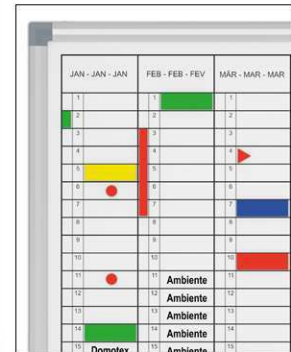

Jaarplanner MAULstandard

- **Topkwaliteit**
- **Designed by MAUL**
- **Permanent jaaroverzicht**
- **Met horizontale maandindeling, geprinte maandnamen en velden voor alle dagen**
- **Voor een moderne en flexibele organisatie**
- Informatie over activiteiten, personeelinzet, projecten, machines
- Zelfs complexe planningen en werkprocessen zijn makkelijk te overzien
- Snelle veranderingen mogelijk
- Werkbladen van staalplaat met kunststof coating, geschikt voor intensief gebruik
- Licht van gewicht, eenvoudig te transporteren en te monteren
- Op 3 manieren te gebruiken: magnetisch, beschrijfbaar en zeer goed droog wisbaar
- Zeer stevig frame van geanodiseerd aluminium, zilverkleurig
- Materiaalbakje van aluminium, 25 cm lang
- Discreet profiel in combinatie met hoekverbindingen in grijs
- Kleurspecificatie verwijst naar de hoekverbindingen
- Opbouw zoals een gewoonlijke jaarplanner, maar individueel in te delen
- Ideaal als aanvulling, accessoires-set art.nr. 651 36 99
- Correcties zijn eenvoudig mogelijk
- Verzendoos inclusief montage materiaal
- Recyclebare verpakking
- garantie: 2 jaar

Art. nr.	Kleur	EAN-Code	Douanecode	Maten board	Verpakkingsmaat / VE	Gewicht	VE
6466584	grijs	4002390079396	96100000	90 x 120 cm	133 x 97,5 x 3 cm	6,415 kg	1 pc(s).