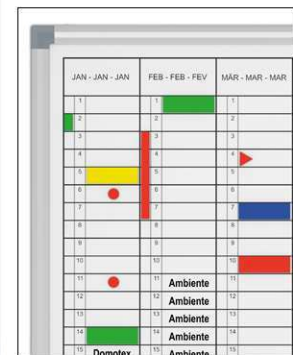

Lavagna per pianificazione annuale MAULstandard

1. **Ottima qualità, design by MAUL**
   - **Panoramica permanente di un anno completo**
   - **Con suddivisione orizzontale dei mesi, nomi dei mesi stampati e caselle per tutti i giorni**
   - **Per organizzare in modo moderno, flessibile e veloce**
   - **Informazioni su attività, pianificazione del personale, progetti, macchinari**
   - **Superficie di lavoro in lamiera di acciaio plastificata, adatta ad uso frequente**
   - **Molto stabile: cornice in profilo di alluminio anodizzato colore argento**
3. Anche pianificazioni e cicli di lavorazione complessi diventano più comprensibili
   - Modifiche veloci
   - Leggera: facile da trasportare e montare
   - Triplo vantaggio: adatta per l'uso di magneti, scrivibile e ottima cancellazione a secco
   - Portaoggetti in alluminio di lunghezza 25 cm
   - Profilo discreto in combinazione con giunti angolari in grigio
   - La specifica del colore si riferisce alle connessioni d'angolo
   - Layout come una lavagna di pianificazione annuale comune, ma equipaggiabile a seconda delle proprie necessità
   - Correzioni facili
   - Materiale di montaggio in dotazione
   - Confezione riciclabile
   - Garanzia: 2 anni

Cod. art.	Colore	Cod. EAN	Codice doganale	Dim. bordo	Griglia di pianificazione	Dim. imballo	Peso	Conf.
6466584	grigio	4002390079396	96100000	90 x 120 cm	no	133 x 97,5 x 3 cm	6,415 kg	1 pz.