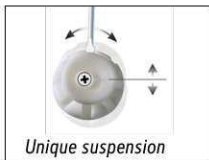

Lavagne bianche infinite MAULpro

1. **Ampliabili secondo qualsiasi esigenza grazie ai moduli di estensione**
   - **Ampliabile con ganci portablocco per lavagna a fogli mobili (cod. art. 638 73 84)**
   - **L'unica tavola senza fine con telaio: stabilizzata, può essere appesa in linea retta anche da non professionisti**
   - **Robusta: superficie di lavoro plastificata, adatta all'uso permanente**
   - **Peso ridotto, montaggio facile: si regola comodamente fino a 6 mm dopo essere appesa con l'elemento eccentrico brevettato MAUL**
   - **Made in Germany, marchio GS**
   - **Garanzia 3 anni, 5 anni sulla superficie se usata correttamente**
2. Infinito: un modulo iniziale e uno finale formano l'unità più piccola, un modulo extra permette un'ulteriore estensione di 90 cm (verticale) o 120 cm (orizzontale)
   - Massima stabilità: robusto telaio in alluminio anodizzato argento, spesso circa 1,3 mm
   - Più forza adesiva: superficie di lavoro in acciaio su un'anima estremamente stabile con tecnologia sandwich
   - Silenzioso: il pannello con tecnologia a sandwich smorza il rumore durante l'uso
   - Triplice vantaggio: magnetica, scrivibile e molto facile da pulire a secco
   - Formato orizzontale o verticale
   - Inclusi due vassoi di stoccaggio scorrevoli (modulo base)
   - 98% riciclabile, poco inquinante, prodotto in Germania
   - Il materiale di montaggio
   - Confezione riciclabile
   - Il colore si riferisce al vassoio di stoccaggio
   - Garanzia: 3 anni

Cod. art.	Colore	Cod. EAN	Codice doganale	Formato	Dim. bordo	Modulo	Dim. imballo	Peso	Conf.
6335484	grigio	4002390023887	96100000	portrait format	120 x 90 cm	Modulo di estensione	138 x 93 x 4,2 cm	11,71 kg	1 pz.