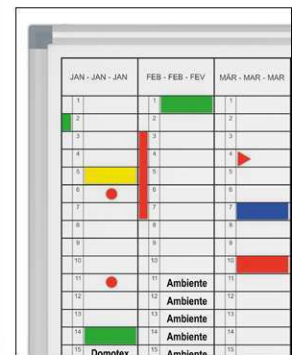

Jahresplaner MAULstandard

- **Top Qualität, designed by MAUL**
- **Permanente Jahresübersicht**
- **Mit horizontaler Monateinteilung, gedruckten Monatsnamen und Feldern für alle Tage**
- **Für eine moderne, flexible und schnelle Organisation**
- **Informationen über Aktivitäten, Personaleinsatz, Projekte, Maschinen**
- **Arbeitsfläche aus kunststoffbeschichtetem Stahlblech, geeignet für häufigen Gebrauch**
- **Sehr stabil: Rahmenprofil aus silbereloxiertem Aluminium**
- Selbst komplexe Planungen und Arbeitsabläufe sind schnell überschaubar
- Schnelle Veränderungen und Korrekturen leicht möglich
- Leichtgewicht: Gut zu transportieren und zu montieren
- 3fach-Nutzen: Magnethaftend, beschrift- und sehr gut trocken abwischbar
- Aluminium-Ablageschale, 25 cm lang
- Dezentres Profil in Kombination mit Eckverbindungen in grau
- Farbangabe bezieht sich auf die Eckverbindungen
- Aufbau wie gewohnter Jahresplaner, aber individuell bestückbar
- Korrekturen leicht möglich
- Inklusive Montagmaterial
- Verpackung recycelbar
- Garantie: 2 Jahre