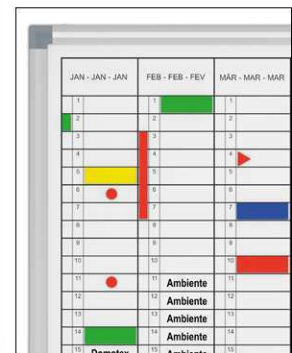

Jaarplanner MAULstandard

- **Topkwaliteit**
- **Designed by MAUL**
- **Permanent jaaroverzicht**
- **Met horizontale maandindeling, geprinte maandnamen en velden voor alle dagen**
- **Voor een moderne en flexibele organisatie**
- Informatie over activiteiten, personeelinzet, projecten, machines
- Zelfs complexe planningen en werkprocessen zijn makkelijk te overzien
- Snelle veranderingen mogelijk
- Werkbladen van staalplaat met kunststof coating, geschikt voor intensief gebruik
- Licht van gewicht, eenvoudig te transporteren en te monteren
- Op 3 manieren te gebruiken: magnetisch, beschrijfbaar en zeer goed droog wisbaar
- Zeer stevig frame van geanodiseerd aluminium, zilverkleurig
- Materiaalbakje van aluminium, 25 cm lang
- Discreet profiel in combinatie met hoekverbindingen in grijs
- Kleurspecificatie verwijst naar de hoekverbindingen
- Opbouw zoals een gewoonlijke jaarplanner, maar individueel in te delen
- Ideaal als aanvulling, accessoires-set art.nr. 651 36 99
- Correcties zijn eenvoudig mogelijk
- Verzendoos inclusief montage materiaal
- Recyclebare verpakking
- garantie: 2 jaar

Art. nr.	Kleur	EAN-Code	Douanecode	Maten board	Verpakkingsmaat / VE	Gewicht	VE
6466384	grijs	4002390079358	96100000	60 x 90 cm	102,5 x 67 x 3 cm	4,96 kg	1 pc(s).