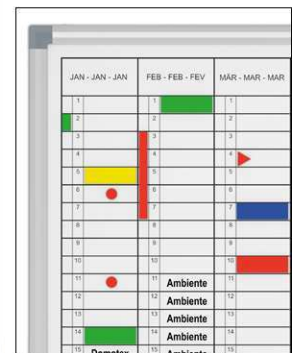

Réf	Coloris	Code EAN	Code douanier	Dimensions tableau	Dim. U.V.	Poids	U.V.
6466384	gris	4002390079358	96100000	60 x 90 cm	102,5 x 67 x 3 cm	4,96 kg	1 pce(s)

Jaarplanner MAULstandard

- **Topkwaliteit**
- **Designed by MAUL**
- **Permanent jaaroverzicht**
- **Met horizontale maandindeling, geprinte maandnamen en velden voor alle dagen**
- **Voor een moderne en flexibele organisatie**
- Informatie over activiteiten, personeelinzet, projecten, machines
- Zelfs complexe planningen en werkprocessen zijn makkelijk te overzien
- Snelle veranderingen mogelijk
- Werkbladen van staalplaat met kunststof coating, geschikt voor intensief gebruik
- Licht van gewicht, eenvoudig te transporteren en te monteren
- Op 3 manieren te gebruiken: magnetisch, beschrijfbaar en zeer goed droog wisbaar
- Zeer stevig frame van geanodiseerd aluminium, zilverkleurig
- Materiaalbakje van aluminium, 25 cm lang
- Discreet profiel in combinatie met hoekverbindingen in grijs
- Kleurspecificatie verwijst naar de hoekverbindingen
- Opbouw zoals een gewoonlijke jaarplanner, maar individueel in te delen
- Ideaal als aanvulling, accessoires-set art.nr. 651 36 99
- Correcties zijn eenvoudig mogelijk
- Verzendoos inclusief montage materiaal
- Recyclebare verpakking
- garantie: 2 jaar

Art. nr.	Kleur	EAN-Code	Douanecode	Maten board	Verpakkingsmaat / VE	Gewicht	VE
6466384	grijs	4002390079358	96100000	60 x 90 cm	102,5 x 67 x 3 cm	4,96 kg	1 pc(s).

Lavagna per pianificazione annuale MAULstandard