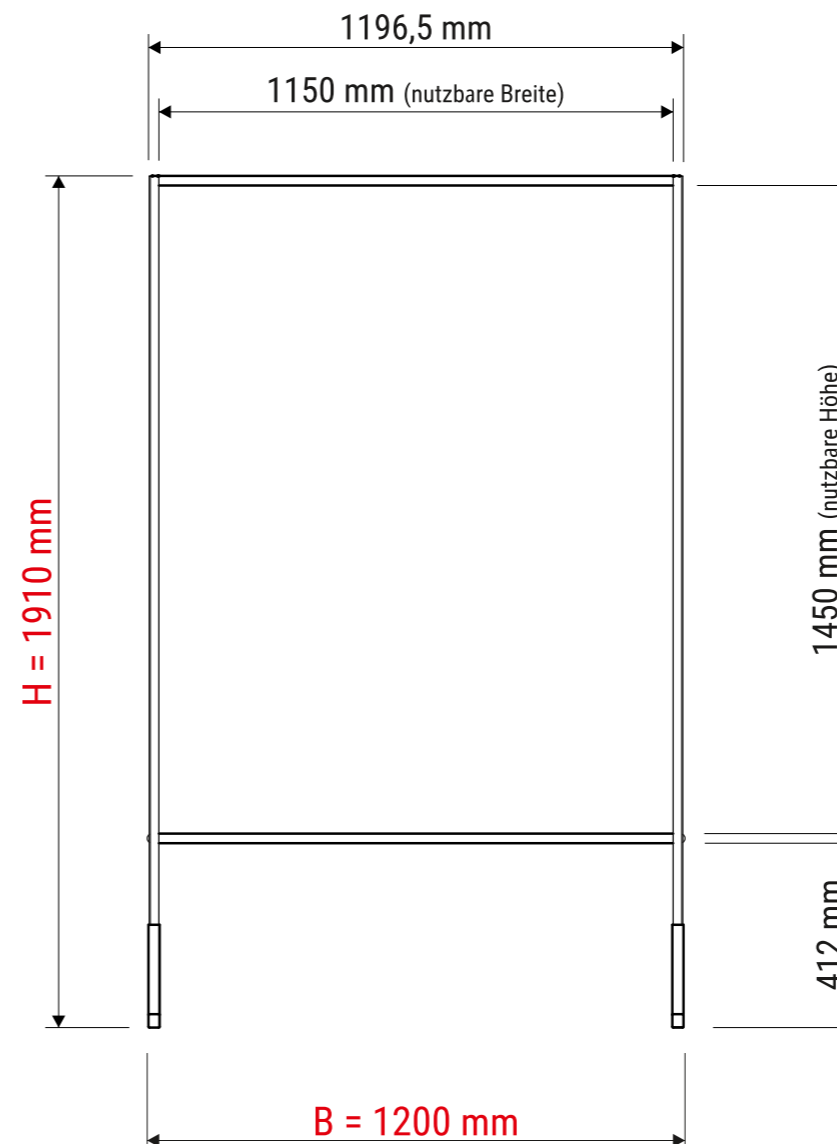

Technisches Datenblatt / Technical Datasheet

Art.-No. 63633

Oberfläche:
 · Filz grau
 · pinnfähig

Abmaße Produkt: L x B x H
 610 x 1200 x 1910 mm
 Gewicht: 9,06 kg

Verp. Abmaße : L x B x H
 2020 x 1200 x 50 mm
 Gewicht kompl.: 13,56 kg