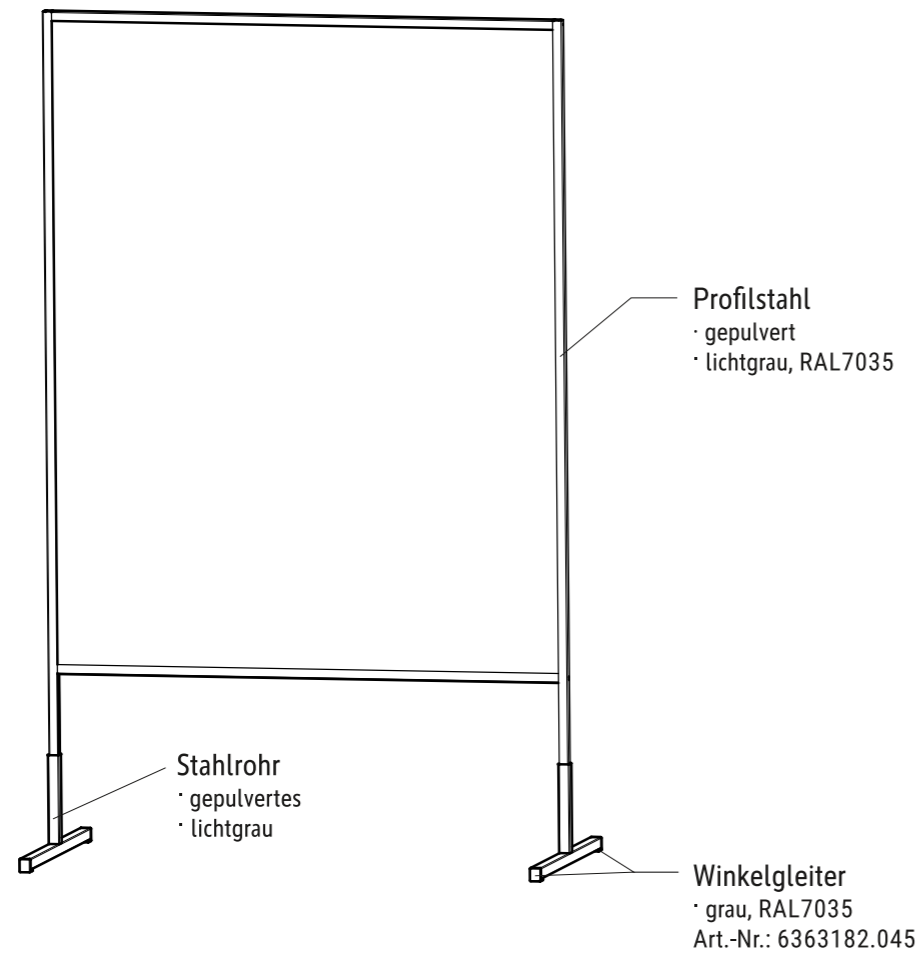

Technisches Datenblatt / Technical Datasheet

Art.-No. 63633

Oberfläche:
 · Filz grau
 · pinnfähig

Abmaße Produkt: L x B x H
 610 x 1200 x 1910 mm
 Gewicht: 9,06 kg

Verp. Abmaße : L x B x H
 2020 x 1200 x 50 mm
 Gewicht kompl.: 13,56 kg