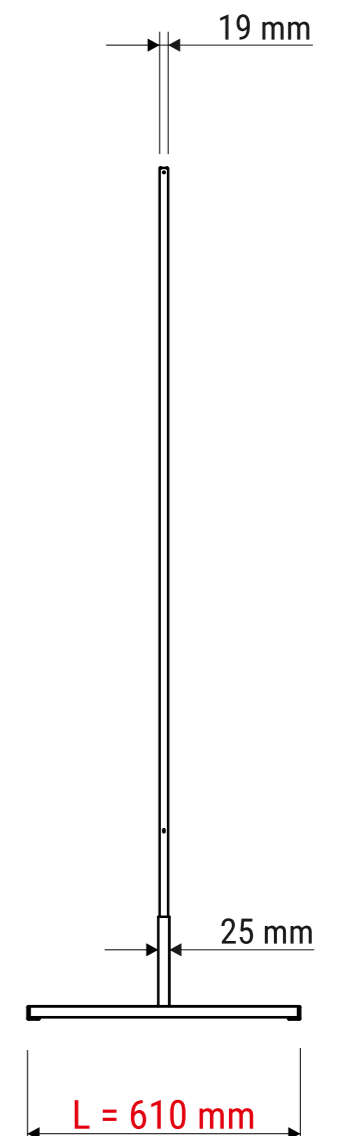

Technisches Datenblatt / Technical Datasheet

Art.-No. 63633

Oberfläche:
 · Filz grau
 · pinnfähig

Abmaße Produkt: L x B x H
 610 x 1200 x 1910 mm
 Gewicht: 9,06 kg

Verp. Abmaße : L x B x H
 2020 x 1200 x 50 mm
 Gewicht kompl.: 13,56 kg