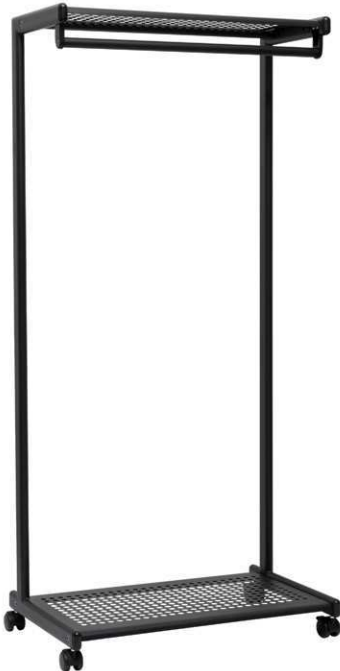

Coat rack MAULbolero

- **Mobile clothes rack in a compact design**
- **Large capacity: Accommodates 12 jackets or coats**
- **Sturdy: Made of robust metal with a rigid hanging rail**
- **Moveable: Easy to wheel around even when loaded with clothes thanks to four wheel swivel castors**
- **Practical: Features a large hat and shoe shelf consisting of a sturdy, ventilating perforated sheet**
- **Space-saving: Clothes rack can be positioned up against a wall**
- **Suitable for event spaces, shared houses, trade fairs, reception areas and the home**
- A professional touch: over 100 years of metalworking experience
- Clothes rail made of powder-coated metal in black matt
- Convenient: hanging rail at the front makes it easy to hang up garments, length 74 cm, Ø 2,5 cm, maximum load 46 kg
- Spacious: hat shelf 72,5 x 30,5 cm (maximum load 20 kg) and second shelf 72,5 x 42 cm (maximum load 20 kg) for bags or shoes
- Includes 4 double roller wheels Ø 5 cm, 2 of which are lockable
- Colour black RAL 9004
- Quick and easy to assemble
- Recyclable: disassemble and recycle
- Guarantee: 2 years

Art. No.	Colour	EAN-Code	Tariff-No.	Weight	Height	Size (l x w x h)	Pack size / PU	Weight	PU
9424490	black	4002390080408	94032080	12.91 kg	166.3 cm	78,3 x 46,5 x 166,3 cm	107 x 56,5 x 8,5 cm	14.529 kg	1 pc(s).