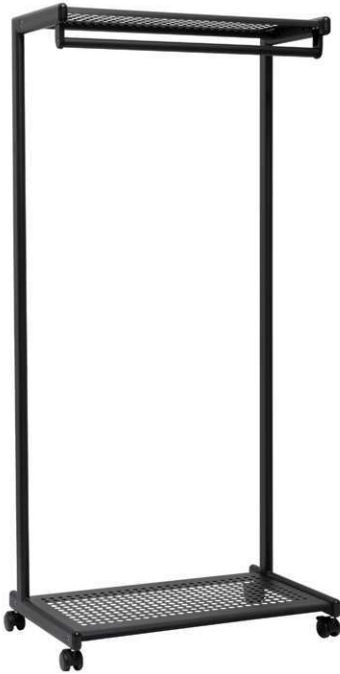

Vestiaire mobile MAULbolero

- **Vestiaire mobile de forme compacte**
- **Grande capacité : pour suspendre 12 vestes ou manteaux**
- **Stable : en métal résistant avec tringle à vêtements non flexible**
- **Mobile : facile à déplacer, même lorsqu'il est couvert de vêtements, grâce aux quatre roulettes doubles et pivotantes**
- **Pratique : grande tablette solide pour chapeaux et chaussures avec perforations pour laisser passer l'air**
- **Peu encombrant : le vestiaire se positionne à même le mur**
- **Convient aux salles de réception, aux maisons communautaires, aux foires, aux vestibules ou à la maison**
- Mis au point par des professionnels : plus d'un siècle d'expérience dans le travail du métal
- Vestiaire en métal thermolaqué noir
- Facile : tringle à l'avant pour suspendre facilement les vêtements, longueur 74 cm, Ø 2,5 cm, capacité de charge jusqu'à 46 kg
- Généreux : Tablette pour chapeaux 72,5 x 30,5 cm (capacité de charge jusqu'à 40 kg) et tablette secondaire 72,5 x 42 cm (capacité de charge jusqu'à 20 kg) pour sacs ou chaussures
- Avec 4 roulettes doubles et pivotantes Ø 5 cm, dont 2 avec frein
- Coloris noir RAL 9004
- Montage facile et rapide
- Recyclable : démonter et réintroduire les matériaux dans le circuit de recyclage
- Garantie: 2 ans

Réf	Coloris	Code EAN	Code douanier	Poids	Hauteur	Dimensions (L x l x h)	Dim. U.V.	Poids	U.V.
9424490	noir	4002390080408	94032080	12,91 kg	166,3 cm	78,3 x 46,5 x 166,3 cm	107 x 56,5 x 8,5 cm	14,529 kg	1 pce(s)