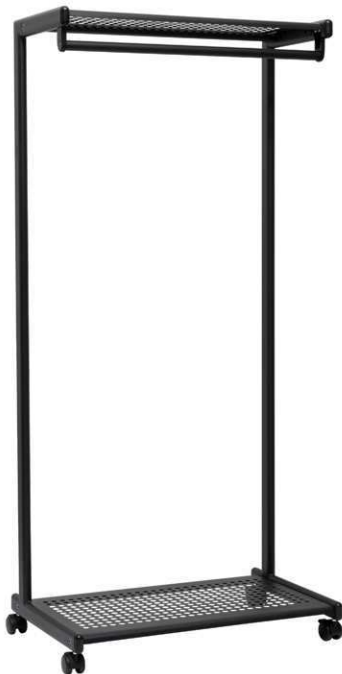

Reihengarderobe MAULbolero

- **Mobiler Garderobenständer in kompakter Bauform**
- **Große Kapazität: Für die Unterbringung von 12 Jacken oder Mänteln**
- **Stabil: Aus robustem Metall mit biegefesten Kleiderstange**
- **Beweglich: Auch mit Kleidung einfach zu rollen durch vier Doppel-Lenkrollen**
- **Praktisch: Mit großer Hut- und Schuhablage aus stabilem, luftdurchlässigem Lochblech**
- **Platzsparend: Garderobe lässt sich direkt an die Wand stellen**
- **Geeignet für Veranstaltungsräume, in Gemeinschaftshäusern, für Messen, im Empfangsbereich oder zu Hause**
- Vom Profi: Über 100 Jahre Erfahrung in der Metallverarbeitung
- Reihengarderobe aus pulverbeschichtetem Metall, mattschwarz
- Bequem: Kleiderstange vorne zum einfachen Aufhängen der Kleidungsstücke, Länge 74 cm, Ø 2,5 cm, belastbar bis zu 46 kg
- Großzügig: Hutablage 72,5 x 30,5 cm (belastbar bis 40 kg) und Zweitablage 72,5 x 42 cm (belastbar bis 20 kg) für Taschen oder Schuhe
- Inklusive 4 Doppel-Lenkrollen Ø 5 cm, davon 2 feststellbar
- Farbe schwarz RAL 9004
- Schnelle und leichte Montage
- Recyclbar: Zerlegen und dem Wertstoffkreislauf wieder zuführen
- Garantie: 2 Jahre