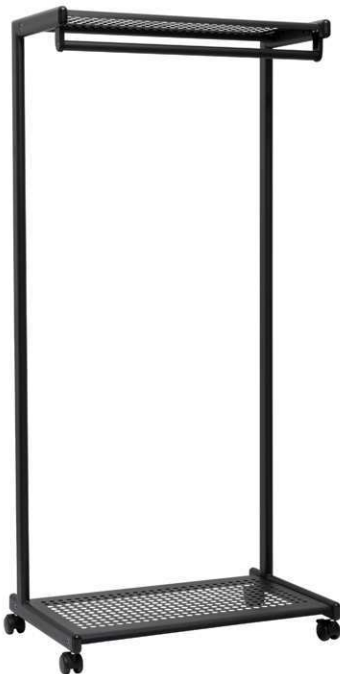

Garderoberek MAULbolero

- **Mobiele staand garderoberek, kapstok in compact en strak design**
- **Veel capaciteit: voor het opbergen van 12 jassen of mantels**
- **Stevig: van robuust metaal met buigvaste kledingstang**
- **Mobiel toepasbaar, ook met kleding eenvoudig te verplaatsen dankzij vier dubbele zwenkwielen, 2 geremd**
- **Handig voorzien met een groot opbergvlak voor hoeden en schoenen, met stabiele luchtdoorlatende geperforeerde plaat**
- **Plaatsbesparende kapstok kan direct tegen de muur worden geplaatst**
- **Geschikt voor evenementenruimtes, in buurtcentra, in beursgebouwen, in de ontvangstruimte of thuis**
- Van de professionele fabrikant met meer dan 100 jaar ervaring in de metaalverwerking
- Garderobe-rekken van gepoedercoat metaal, matzwart
- Handige kledingstang geschikt om kledingstukken eenvoudig op te hangen, lengte 74 cm, Ø 2,5 cm, belastbaar tot 46 kg
- Ruime hoedenplank 72,5 x 30,5 cm (belastbaar tot 40 kg) en tweede plank 72,5 x 42 cm (belastbaar tot 20 kg) voor tassen of schoenen
- Inclusief 4 dubbele zwenkwielen Ø 5 cm, waarvan 2 geremd
- Kleur zwart RAL 9004
- Snelle en eenvoudige montage
- Recyclebaar: demonteren en weer terugbrengen in de grondstof-kringloop
- garantie: 2 jaar

Art. nr.	Kleur	EAN-Code	Dounanecode	Gewicht	Hoogte	Maten (lxbxh)	Verpakkingsmaat / VE	Gewicht	VE
9424490	zwart	4002390080408	94032080	12,91 kg	166,3 cm	78,3 x 46,5 x 166,3 cm	107 x 56,5 x 8,5 cm	14,529 kg	1 pc(s).