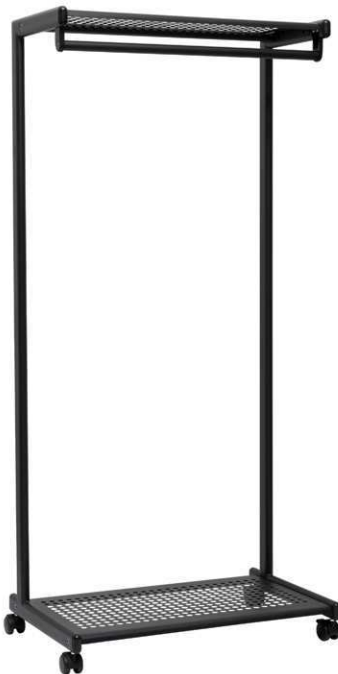

Rella appendiabiti MAULbolero

- **Guardaroba mobile dal design compatto**
- **Grande capacità: per appendere 12 giacche o cappotti**
- **Stabile: in metallo robusto, con asta appendiabiti resistente alle flessioni**
- **Mobile: facile da spostare anche con gli abiti appesi, grazie a quattro doppie ruote girevoli**
- **Pratico: con grande cappelliera e scarpiera in lamiera perforata robusta e aerata**
- **Salvaspazio: può essere posizionato direttamente contro il muro**
- **Adatto per sale riunioni, in centri pubblici, per fiere, nelle reception o a casa**
- Prodotto da professionisti: oltre cento anni di esperienza nella lavorazione del metallo
- Rella appendiabiti in metallo verniciato a polvere nero opaco
- Comodo: asta appendiabiti sul davanti per appendere facilmente i capi, lunghezza 74 cm, Ø 2,5 cm, caricabile fino a 46 kg
- Spazioso: ripiano per cappello 72,5 x 30,5 cm (fino a 40 kg) e secondo ripiano 72,5 x 42 cm (fino a 20 kg) per borse o scarpe
- Include 4 ruote doppie girevoli Ø 5 cm, 2 delle quali bloccabili
- Colore nero RAL 9004
- Montaggio facile e veloce
- Riciclabile: smontabile e smaltibile negli appositi centri
- Garanzia: 2 anni

Cod. art.	Colore	Cod. EAN	Codice doganale	Peso	Altezza	Dim. (LxPxA)	Dim. imballo	Peso	Conf.
9424490	nero	4002390080408	94032080	12,91 kg	166,3 cm	78,3 x 46,5 x 166,3 cm	107 x 56,5 x 8,5 cm	14,529 kg	1 pz.