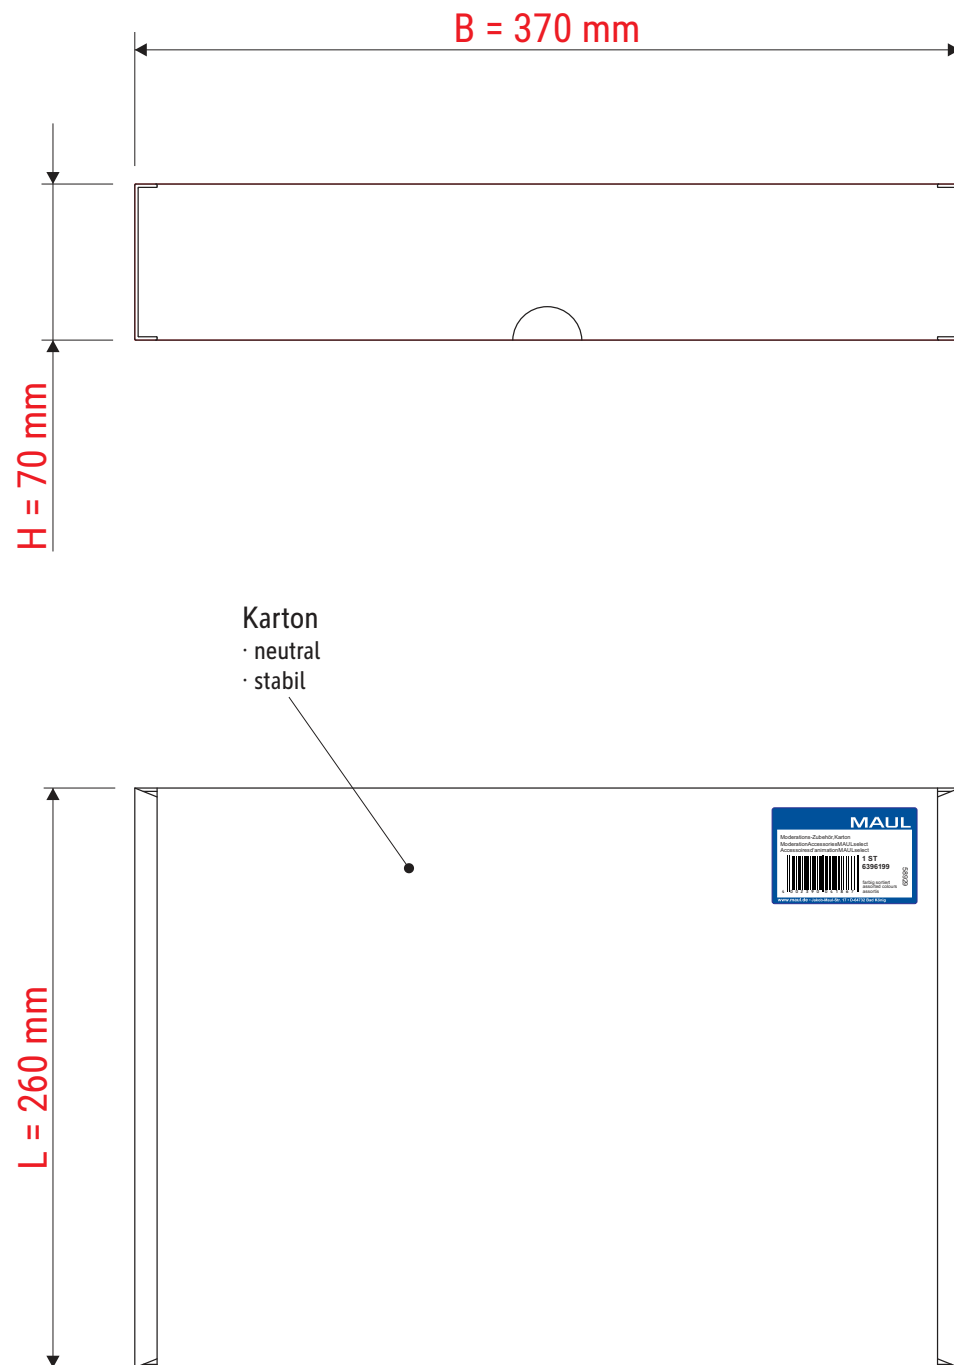

## Art.-No. 63961

### Zubehör (inkl.):

 <p><b>Art.-Nr.: 6391199</b> · 120 Stck. · Ø 9,5 cm · 130 g/m<sup>2</sup> · 5 Farben · beidseitig verwendbar</p>	 <p><b>Art.-Nr.: 6391399</b> · 120 Stck. · Ø 13,5 cm · 130 g/m<sup>2</sup> · 5 Farben · beidseitig verwendbar</p>	 <p><b>Art.-Nr.: 6391799</b> · 120 Stck. · 9,5 x 20,5 cm · 130 g/m<sup>2</sup> · 5 Farben · beidseitig verwendbar</p>	 <p><b>Art.-Nr.: 6393399</b> · 480 Stck. · 4 Farben</p>	 <p><b>Art.-Nr.: 2806599</b> · 200 Stck. · Kopf Ø 0,6 cm · 1,6 cm lang</p>
 <p><b>Art.-Nr.: 6383737</b> · blau, 2 Stck. · Größe XL · Rundspitze 2 - 2,5 mm</p>	 <p><b>Art.-Nr.: 6383790</b> · schwarz, 4 Stck. · Größe XL · Rundspitze 2 - 2,5 mm</p>	 <p><b>Art.-Nr.: 6383725</b> · rot, 2 Stck. · Größe XL · Rundspitze 2 - 2,5 mm</p>		
 <p><b>Art.-Nr.: 6383755</b> · grün, 2 Stck. · Größe XL · Rundspitze 2 - 2,5 mm</p>	 <p><b>Art.-Nr.: 6398109</b> · 1 Stck. · 13 cm lang · ausziehbar bis 62,5 cm</p>			

· Tiefgezogenes Innenteil als Ordnungssystem

Abmaße Produkt: **L x B x H**  
260 x 370 x 70 mm  
Gewicht kompl.: 0,876 kg

Verp. Abmaße : L x B x H  
370 x 260 x 70 mm  
Gewicht kompl.: 1,136 kg