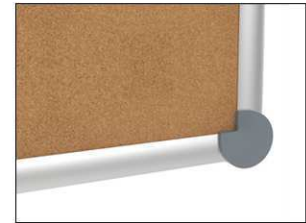

Prikborden MAULpro, kurk