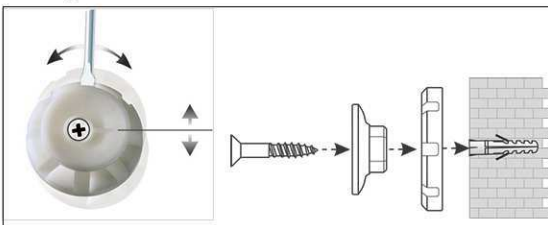

Pinnboard MAULpro, Kork

1. Montage-Element anschrauben

2. Board einhängen und justieren

3. Board an den Ecken festschrauben

- **Das Maximum an Stabilität und Qualität**
- **Made in Germany, GS-Zeichen TÜV Thüringen, Garantie 3 Jahre**
- **Naturbelassener Kork**
- **Leistungsstark: Die Pinn-Nadel sitzt fest, Oberfläche selbstheilend für permanenten Gebrauch**
- **Höchste Stabilität: Robustes Rahmenprofil aus silbereloxiertem Aluminium, ca. 1,3 mm stark**
- **Geringes Gewicht, leichte Montage: Bequem nach dem Aufhängen bis zu 6 mm nachjustieren mit patentiertem MAUL-Exzenter-Element**
- **Quer- oder Hochformat**
- Kork-Oberfläche auf 10 mm starkem formstabilen Kern in Sandwich-Technik
- Schont die Wand: Zwischen Arbeitsfläche und Wand zirkuliert Luft
- Als Flipchart nutzen: Mit dezenten Clip-Blockhaltern (Art.-Nr. 638 73 84) günstig nachrüstbar, Schreibfläche bleibt erhalten
- Zu 98% recycelbar, schadstoffarm gefertigt am Standort Deutschland
- Inklusive Montagematerial
- Verpackung recycelbar
- Farbangabe bezieht sich auf die Eckverbindungen in grau
- Garantie: 3 Jahre