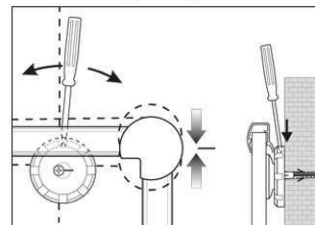

Pinnboard MAULpro, Kork

1. Montage-Element anschrauben

2. Board einhängen und justieren

3. Board an den Ecken festschrauben

- **Das Maximum an Stabilität und Qualität**
- **Made in Germany, GS-Zeichen TÜV Thüringen, Garantie 3 Jahre**
- **Naturbelassener Kork**
- **Leistungsstark: Die Pinn-Nadel sitzt fest, Oberfläche selbstheilend für permanenten Gebrauch**
- **Höchste Stabilität: Robustes Rahmenprofil aus silbereloxiertem Aluminium, ca. 1,3 mm stark**
- **Geringes Gewicht, leichte Montage: Bequem nach dem Aufhängen bis zu 6 mm nachjustieren mit patentiertem MAUL-Exzenter-Element**
- **Quer- oder Hochformat**
- Kork-Oberfläche auf 10 mm starkem formstabilen Kern in Sandwich-Technik
- Schont die Wand: Zwischen Arbeitsfläche und Wand zirkuliert Luft
- Als Flipchart nutzen: Mit dezenten Clip-Blockhaltern (Art.-Nr. 638 73 84) günstig nachrüstbar, Schreibfläche bleibt erhalten
- Zu 98% recycelbar, schadstoffarm gefertigt am Standort Deutschland
- Inklusive Montagematerial
- Verpackung recycelbar
- Farbangabe bezieht sich auf die Eckverbindungen in grau
- Garantie: 3 Jahre

Art.-Nr.	Farbe	EAN-Code	Zollcode	Tafel - Größe	Packungsmaße / VE	Gewicht	VE
6296584	grau	4002390028226	45039000	90 x 180 cm	200 x 93 x 4,2 cm	9,271 kg	1 St

Pinboard MAULpro, cork

1. Screw on mounting element