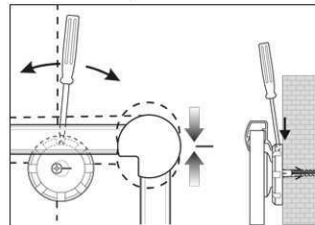

2. Attach and adjust board