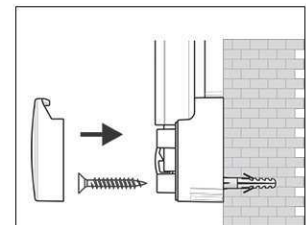

Pinnboard MAULpro, Kork

1. Montage-Element anschrauben

2. Board einhängen und justieren

3. Board an den Ecken festschrauben

- **Das Maximum an Stabilität und Qualität**
- **Made in Germany, GS-Zeichen TÜV Thüringen, Garantie 3 Jahre**
- **Naturbelassener Kork**
- **Leistungsstark: Die Pinn-Nadel sitzt fest, Oberfläche selbstheilend für permanenten Gebrauch**
- **Höchste Stabilität: Robustes Rahmenprofil aus silbereloxiertem Aluminium, ca. 1,3 mm stark**
- **Geringes Gewicht, leichte Montage: Bequem nach dem Aufhängen bis zu 6 mm nachjustieren mit patentiertem MAUL-Exzenter-Element**
- **Quer- oder Hochformat**
- Kork-Oberfläche auf 10 mm starkem formstabilen Kern in Sandwich-Technik
- Schont die Wand: Zwischen Arbeitsfläche und Wand zirkuliert Luft
- Als Flipchart nutzen: Mit dezenten Clip-Blockhaltern (Art.-Nr. 638 73 84) günstig nachrüstbar, Schreibfläche bleibt erhalten
- Zu 98% recycelbar, schadstoffarm gefertigt am Standort Deutschland
- Inklusive Montagematerial
- Verpackung recycelbar
- Farbangabe bezieht sich auf die Eckverbindungen in grau
- Garantie: 3 Jahre

Art.-Nr.	Farbe	EAN-Code	Zollcode	Tafel - Größe	Packungsmaße / VE	Gewicht	VE
6296584	grau	4002390028226	45039000	90 x 180 cm	200 x 93 x 4,2 cm	9,271 kg	1 St

Pinboard MAULpro, cork

1. Screw on mounting element