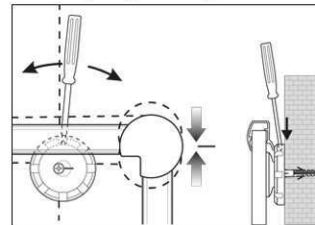

Réf	Coloris	Code EAN	Code douanier	Dimensions tableau	Dim. U.V.	Poids	U.V.
6296584	gris	4002390028226	45039000	90 x 180 cm	200 x 93 x 4,2 cm	9,271 kg	1 pce(s)

Prikborden MAULpro, kurk

1. montage-element vastschroeven

2. Board ophangen en aanpassen

3. Board aan de hoeken vastschroeven

- **Het maximale aan stabiliteit en kwaliteit**
- **Made in Germany, voorzien van het TÜV-GS certificaat TÜV Thüringen (Geprüfte Sicherheit), 3 jaar garantie**
- **Onbehandeld kurk**
- **Krachtig: pin-naald zit vast, gaten verdwijnen compleet, voor intensief gebruik**
- **Hoogste stabiliteit: robuust, gewelfd profiel van zilver geëloxeerd aluminium, ca. 1,3 mm dik**
- **Gering gewicht, eenvoudige montage: na het ophangen kan met behulp van een gepatenteerd MAUL-excenter-element de hoogte tot 6 mm veranderd worden**
- Zowel hoog als dwars te monteren
- Kurk-oppervlakte op 10 mm stabiele kern in sandwich-techniek
- Wand wordt niet belast: Ventilatie tussen werkvlakte en wand
- Als flipover te gebruiken: met decante clip-blokhouders (art. nr. 638 73 84) gunstig uitbreidbaar, schrijfooppervlakte blijft behouden
- Tot 98 % recyclebaar, emissie-arm geproduceerd in Duitsland
- Inclusief montagemateriaal
- Recyclebare verpakking
- Ook met whiteboard- of emaille-oppervlak verkrijgbaar
- Kleuraanduiding heeft betrekking op de hoekverbindingen
- garantie: 3 jaar