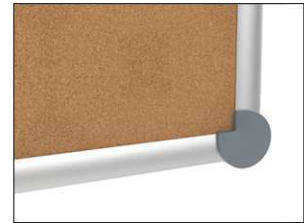

Bacheca MAULpro, sughero