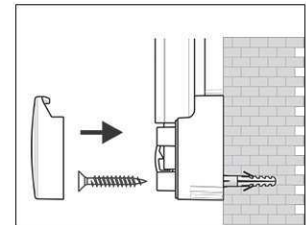

Réf	Coloris	Code EAN	Code douanier	Dimensions tableau	Dim. U.V.	Poids	U.V.
6296584	gris	4002390028226	45039000	90 x 180 cm	200 x 93 x 4,2 cm	9,271 kg	1 pce(s)

Prikborden MAULpro, kurk

1. montage-element vastschroeven

2. Board ophangen en aanpassen

3. Board aan de hoeken vastschroeven

- **Het maximale aan stabiliteit en kwaliteit**
- **Made in Germany, voorzien van het TÜV-GS certificaat TÜV Thüringen (Geprüfte Sicherheit), 3 jaar garantie**
- **Onbehandeld kurk**
- **Krachtig: pin-naald zit vast, gaten verdwijnen compleet, voor intensief gebruik**
- **Hoogste stabiliteit: robuust, gewelfd profiel van zilver geëloxeerd aluminium, ca. 1,3 mm dik**
- **Gering gewicht, eenvoudige montage: na het ophangen kan met behulp van een gepatenteerd MAUL-excenter-element de hoogte tot 6 mm veranderd worden**
- Zowel hoog als dwars te monteren
- Kurk-oppervlakte op 10 mm stabiele kern in sandwich-techniek
- Wand wordt niet belast: Ventilatie tussen werkvlakte en wand
- Als flipover te gebruiken: met decante clip-blokhouders (art. nr. 638 73 84) gunstig uitbreidbaar, schrijfooppervlakte blijft behouden
- Tot 98 % recyclebaar, emissie-arm geproduceerd in Duitsland
- Inclusief montagemateriaal
- Recyclebare verpakking
- Ook met whiteboard- of emaille-oppervlak verkrijgbaar
- Kleuraanduiding heeft betrekking op de hoekverbindingen
- garantie: 3 jaar