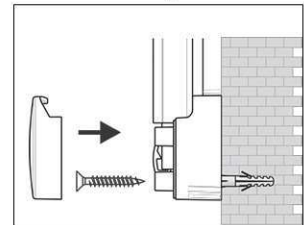

3. Screw the board tight at the corners