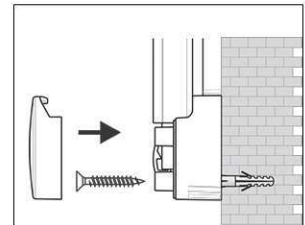

Art. No.	Colour	EAN-Code	Tariff-No.	Board size	Pack size / PU	Weight	PU
6296584	grey	4002390028226	45039000	90 x 180 cm	200 x 93 x 4,2 cm	9.271 kg	1 pc(s).

Tableau d'information MAULpro, liège

1. visser le plot

2. accrocher le tableau et ajuster

3. visser les coins

- **Le maximum en termes de stabilité et de qualité**
- **Made in Germany, label GS TÜV Thüringen, 3 ans de garantie**
- **Liège non traité**
- **Très performant: les punaises sont bien tenues, la surface est auto- régénérante pour une utilisation continue**
- **Solidité maximale : robuste cadre en aluminium anodisé, env. 1,3 mm d'épaisseur**
- **Faible poids, montage facile: confortable ajustement horizontal jusqu'à 6 mm après accrochage grâce aux plots excentriques brevetés MAUL**
- **Format portrait ou paysage**
- Surface en liège sur coeur en sandwich rigide de 10 mm
- Ménage le mur : l'air circule entre le tableau et le mur
- Utilisable comme chevalet de conférence : discrets cavaliers porte-bloc (réf. 638 73 84) disponibles à peu de frais en option
- Recyclable à 98%, production écologique dans nos usines locales
- Incluant le matériel de montage
- Emballage recyclable
- Le code couleur se réfère à la couleur grise des coins
- Garantie: 3 ans