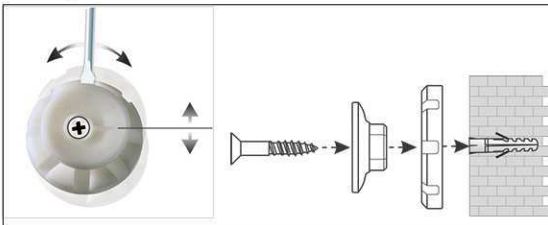

1. montage-element vastschroeven