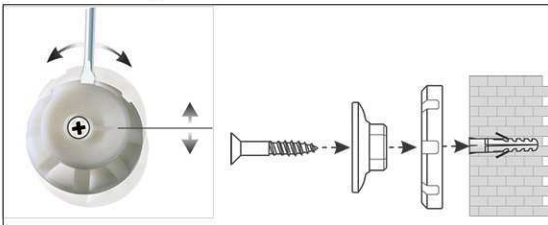

2. Board ophangen en aanpassen

3. Board aan de hoeken vastschroeven

- **Het maximale aan stabiliteit en kwaliteit**
- **Made in Germany, voorzien van het TÜV-GS certificaat TÜV Thüringen (Geprüfte Sicherheit), 3 jaar garantie**
- **Onbehandeld kurk**
- **Krachtig: pin-naald zit vast, gaten verdwijnen compleet, voor intensief gebruik**
- **Hoogste stabiliteit: robuust, gewelfd profiel van zilver geëloxeerd aluminium, ca. 1,3 mm dik**
- **Gering gewicht, eenvoudige montage: na het ophangen kan met behulp van een gepatenteerd MAUL-excenter-element de hoogte tot 6 mm veranderd worden**
- Zowel hoog als dwars te monteren
- Kurk-oppervlakte op 10 mm stabiele kern in sandwich-techniek
- Wand wordt niet belast: Ventilatie tussen werkvlakte en wand
- Als flipover te gebruiken: met decante clip-blokhouders (art. nr. 638 73 84) gunstig uitbreidbaar, schrijfooppervlakte blijft behouden
- Tot 98 % recyclebaar, emissie-arm geproduceerd in Duitsland
- Inclusief montagemateriaal
- Recyclebare verpakking
- Ook met whiteboard- of emaille-oppervlak verkrijgbaar
- Kleuraanduiding heeft betrekking op de hoekverbindingen
- garantie: 3 jaar

Art. nr.	Kleur	EAN-Code	Dounanecode	Maten board	Verpakkingsmaat / VE	Gewicht	VE
6296584	grijs	4002390028226	45039000	90 x 180 cm	200 x 93 x 4,2 cm	9,271 kg	1 pc(s).

Bacheca MAULpro, sughero

1. Screw on mounting element