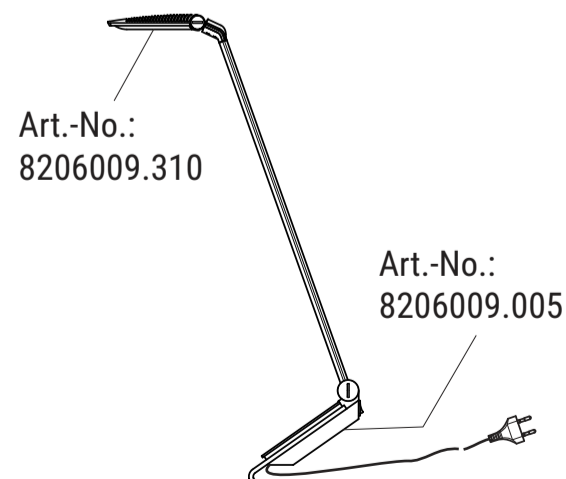

Notice de conditionnement et d'élimination
Istruzioni di imballaggio e smaltimento
Опаковка и указание за изхвърляне

Garantiehinweis
Guarantee
Garantie