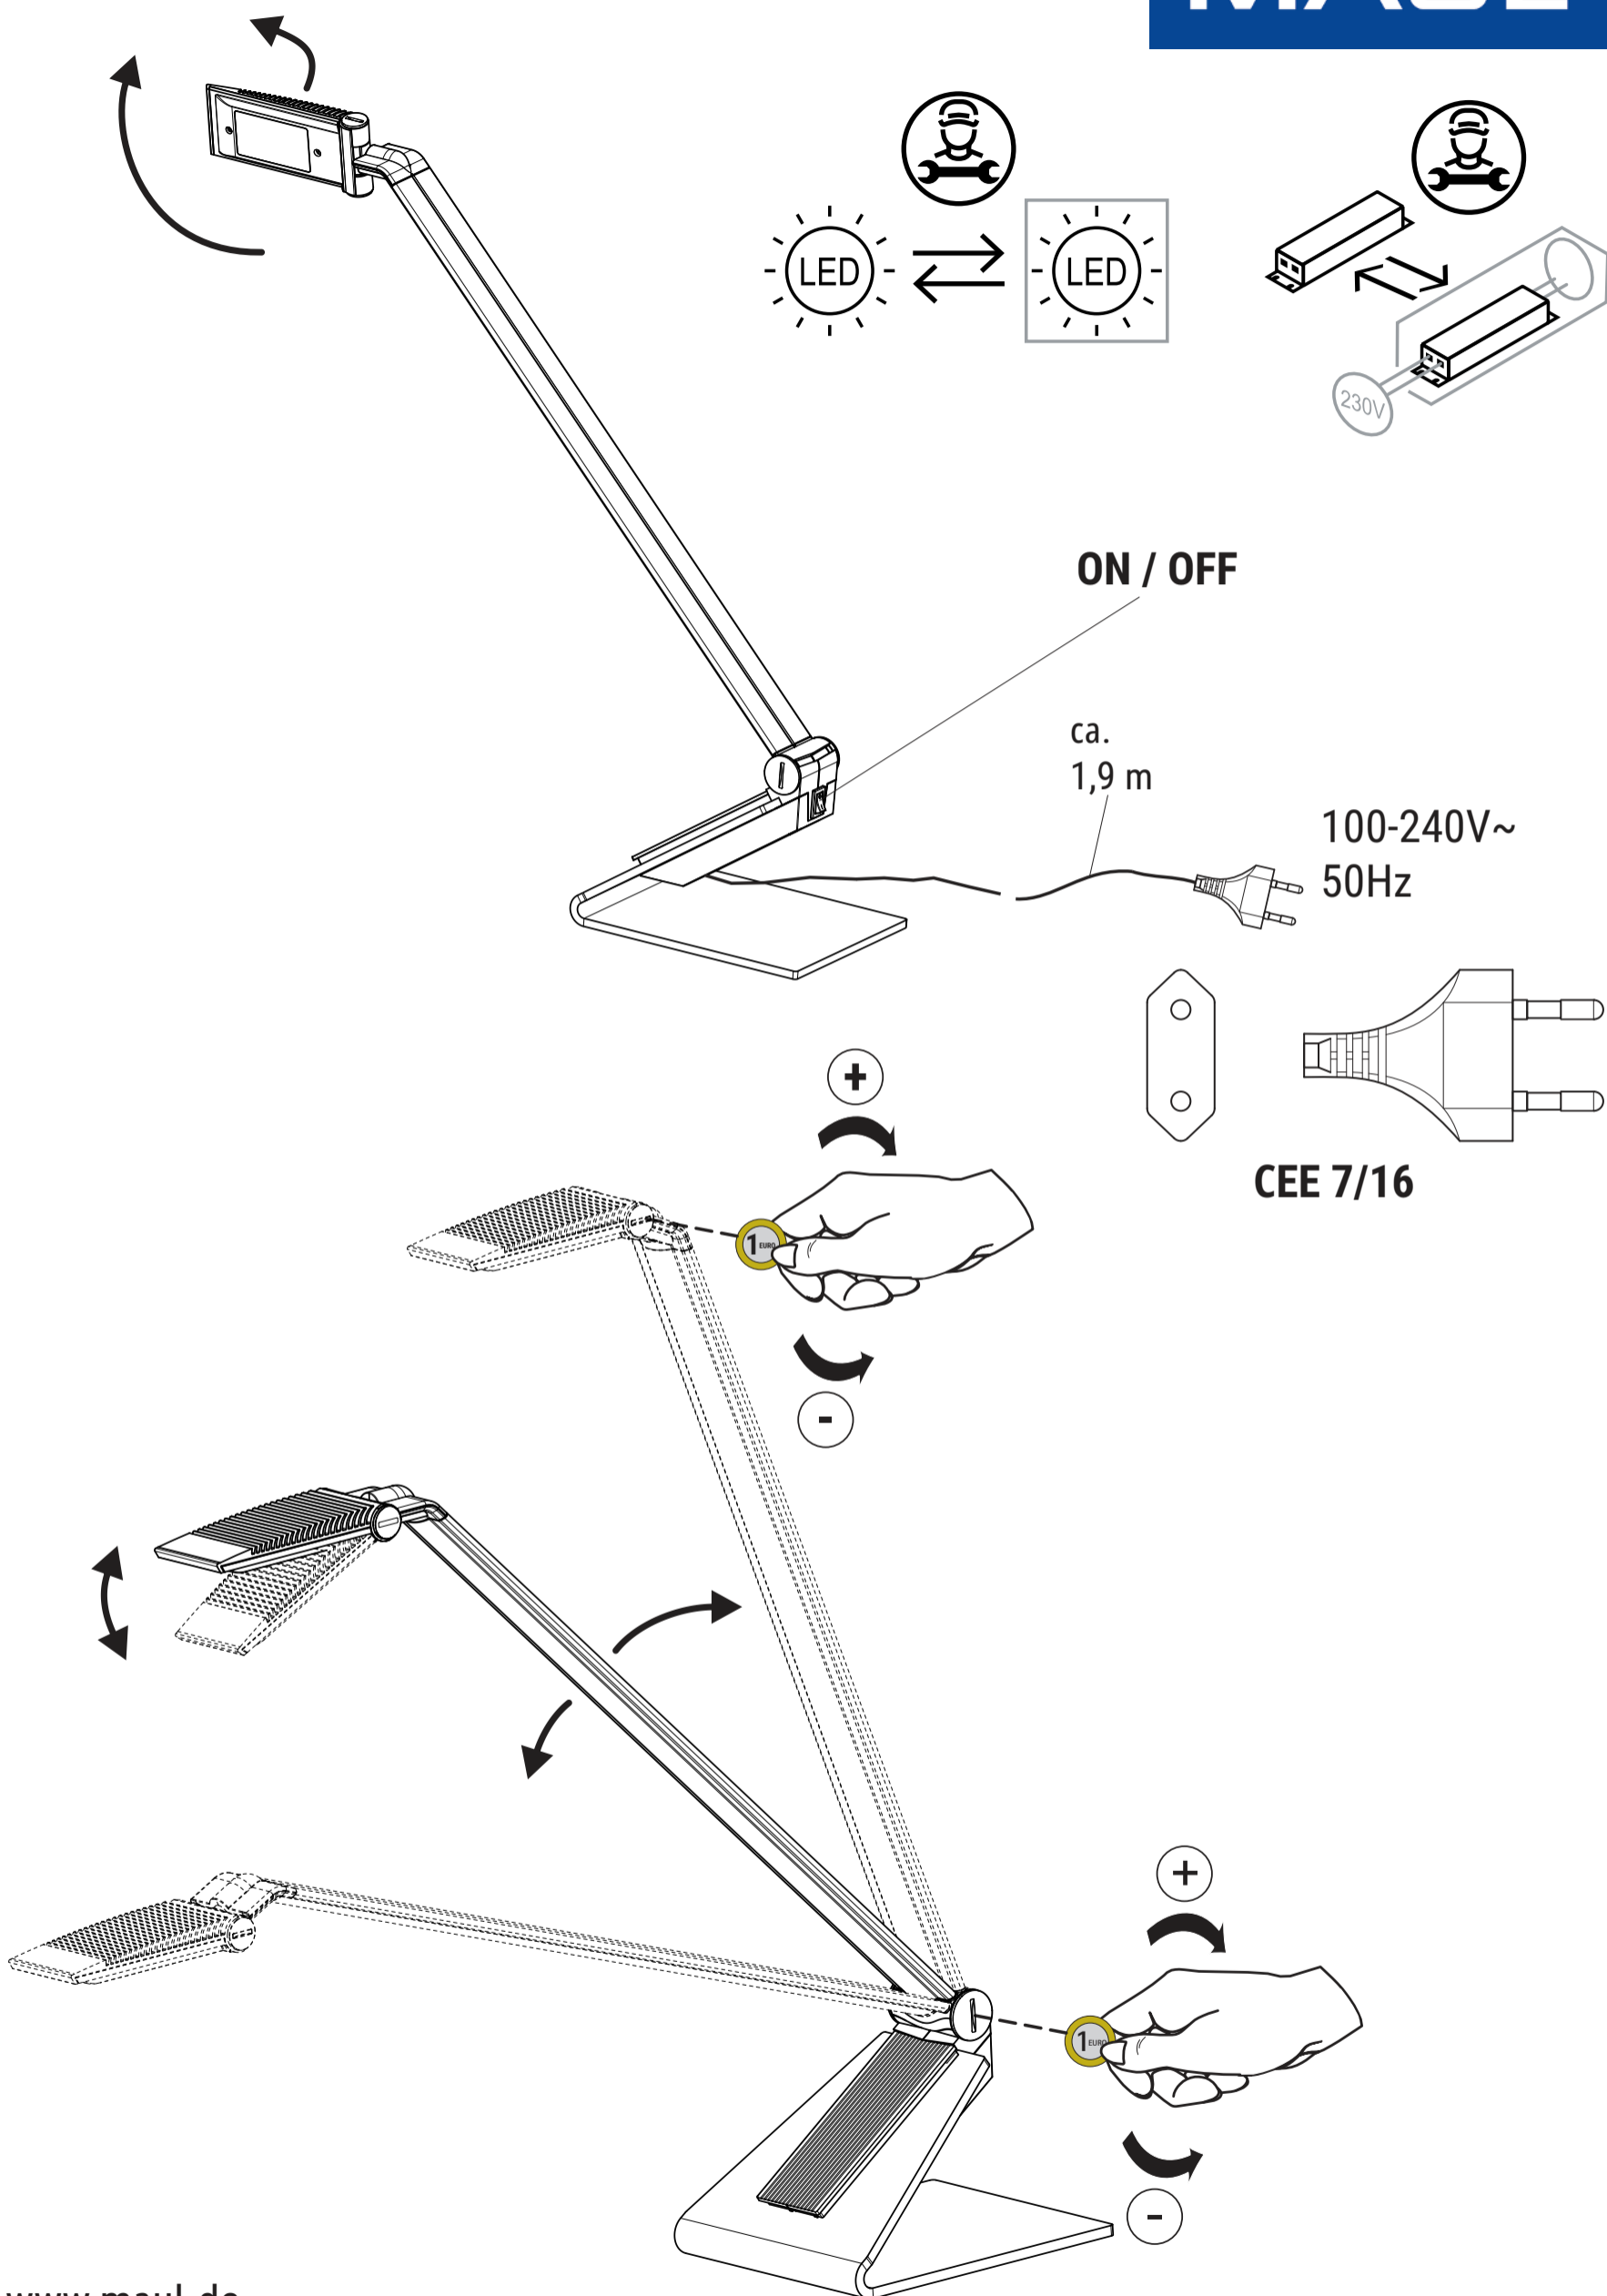

MAULsolaris 820 60

www.maul.de

DE: Dieses Produkt enthält eine Lichtquelle der Energieeffizienzklasse < E >

BG: Този продукт съдържа един светлинен източник от клас на енергийна ефективност < E >

CZ: Tento výrobek obsahuje světelný zdroj s třídou energetické účinnosti < E >