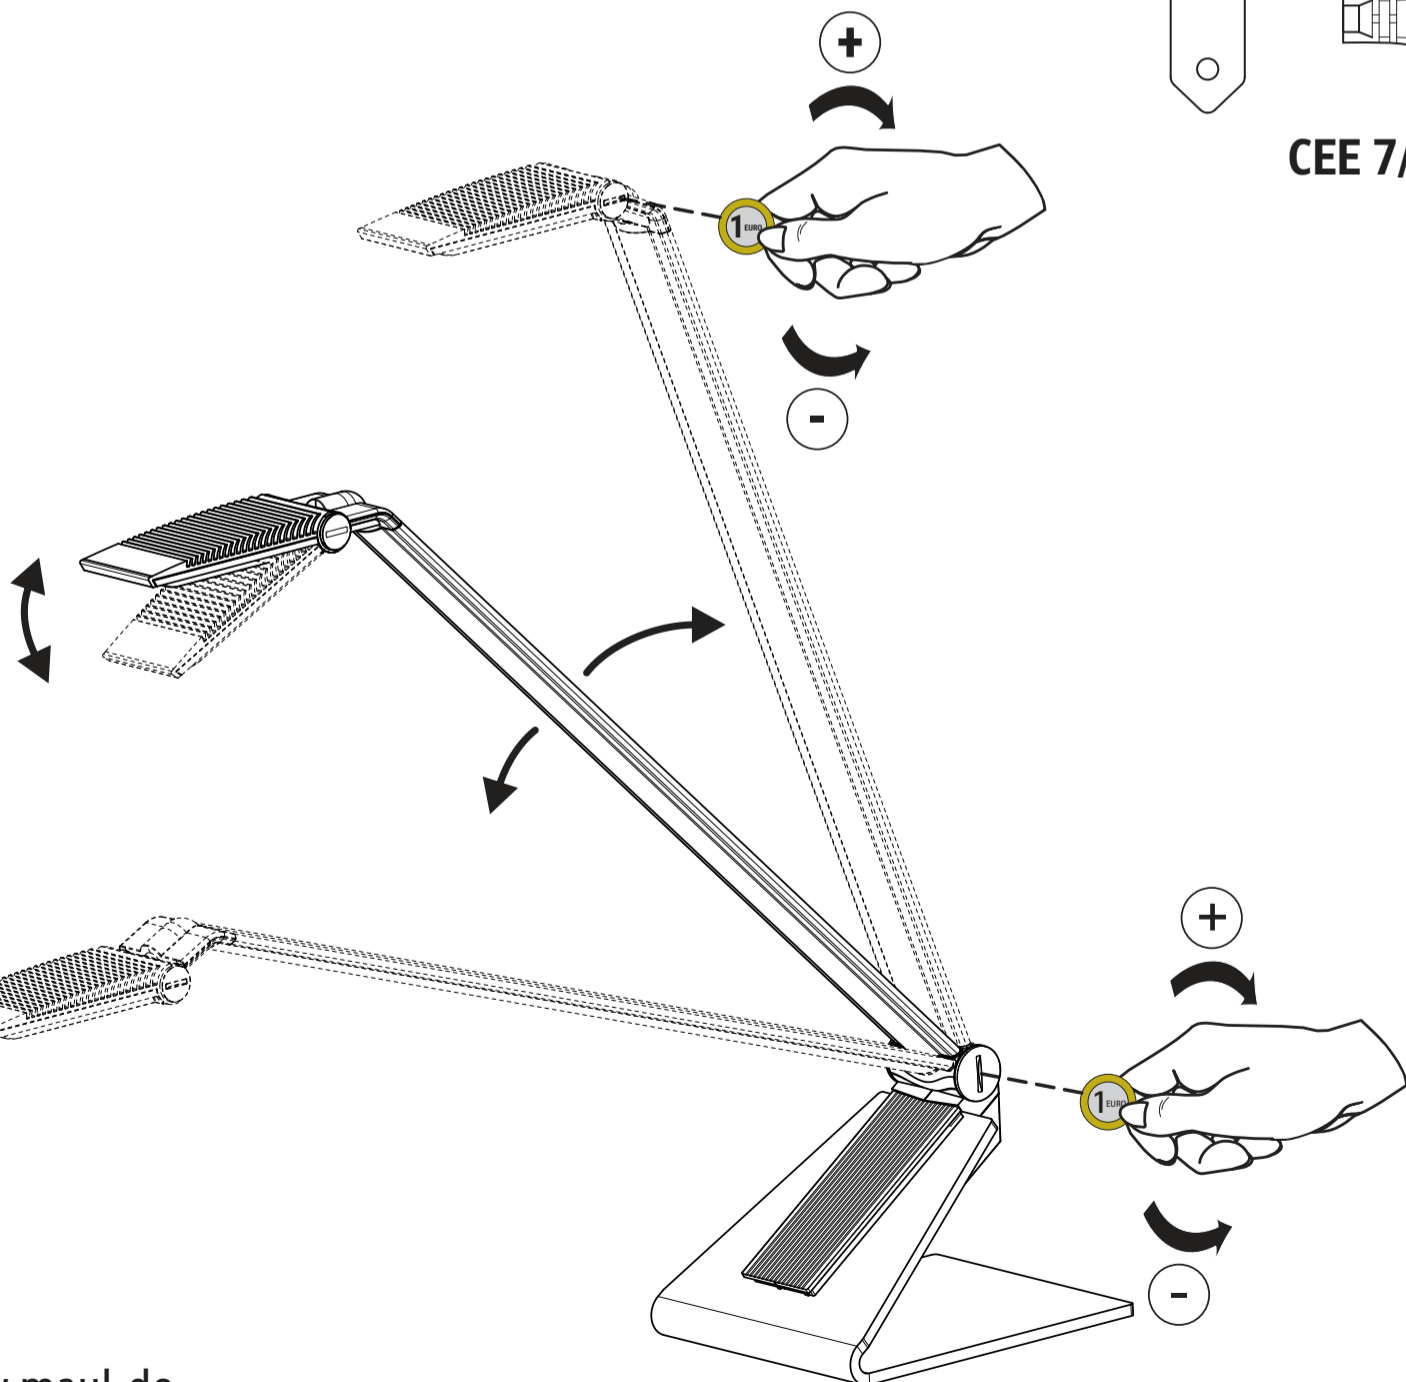

MAULsolaris 820 60

www.maul.de

DE: Dieses Produkt enthält eine Lichtquelle der Energieeffizienzklasse < E >

BG: Този продукт съдържа един светлинен източник от клас на енергийна ефективност < E >

CZ: Tento výrobek obsahuje světelný zdroj s třídou energetické účinnosti < E >