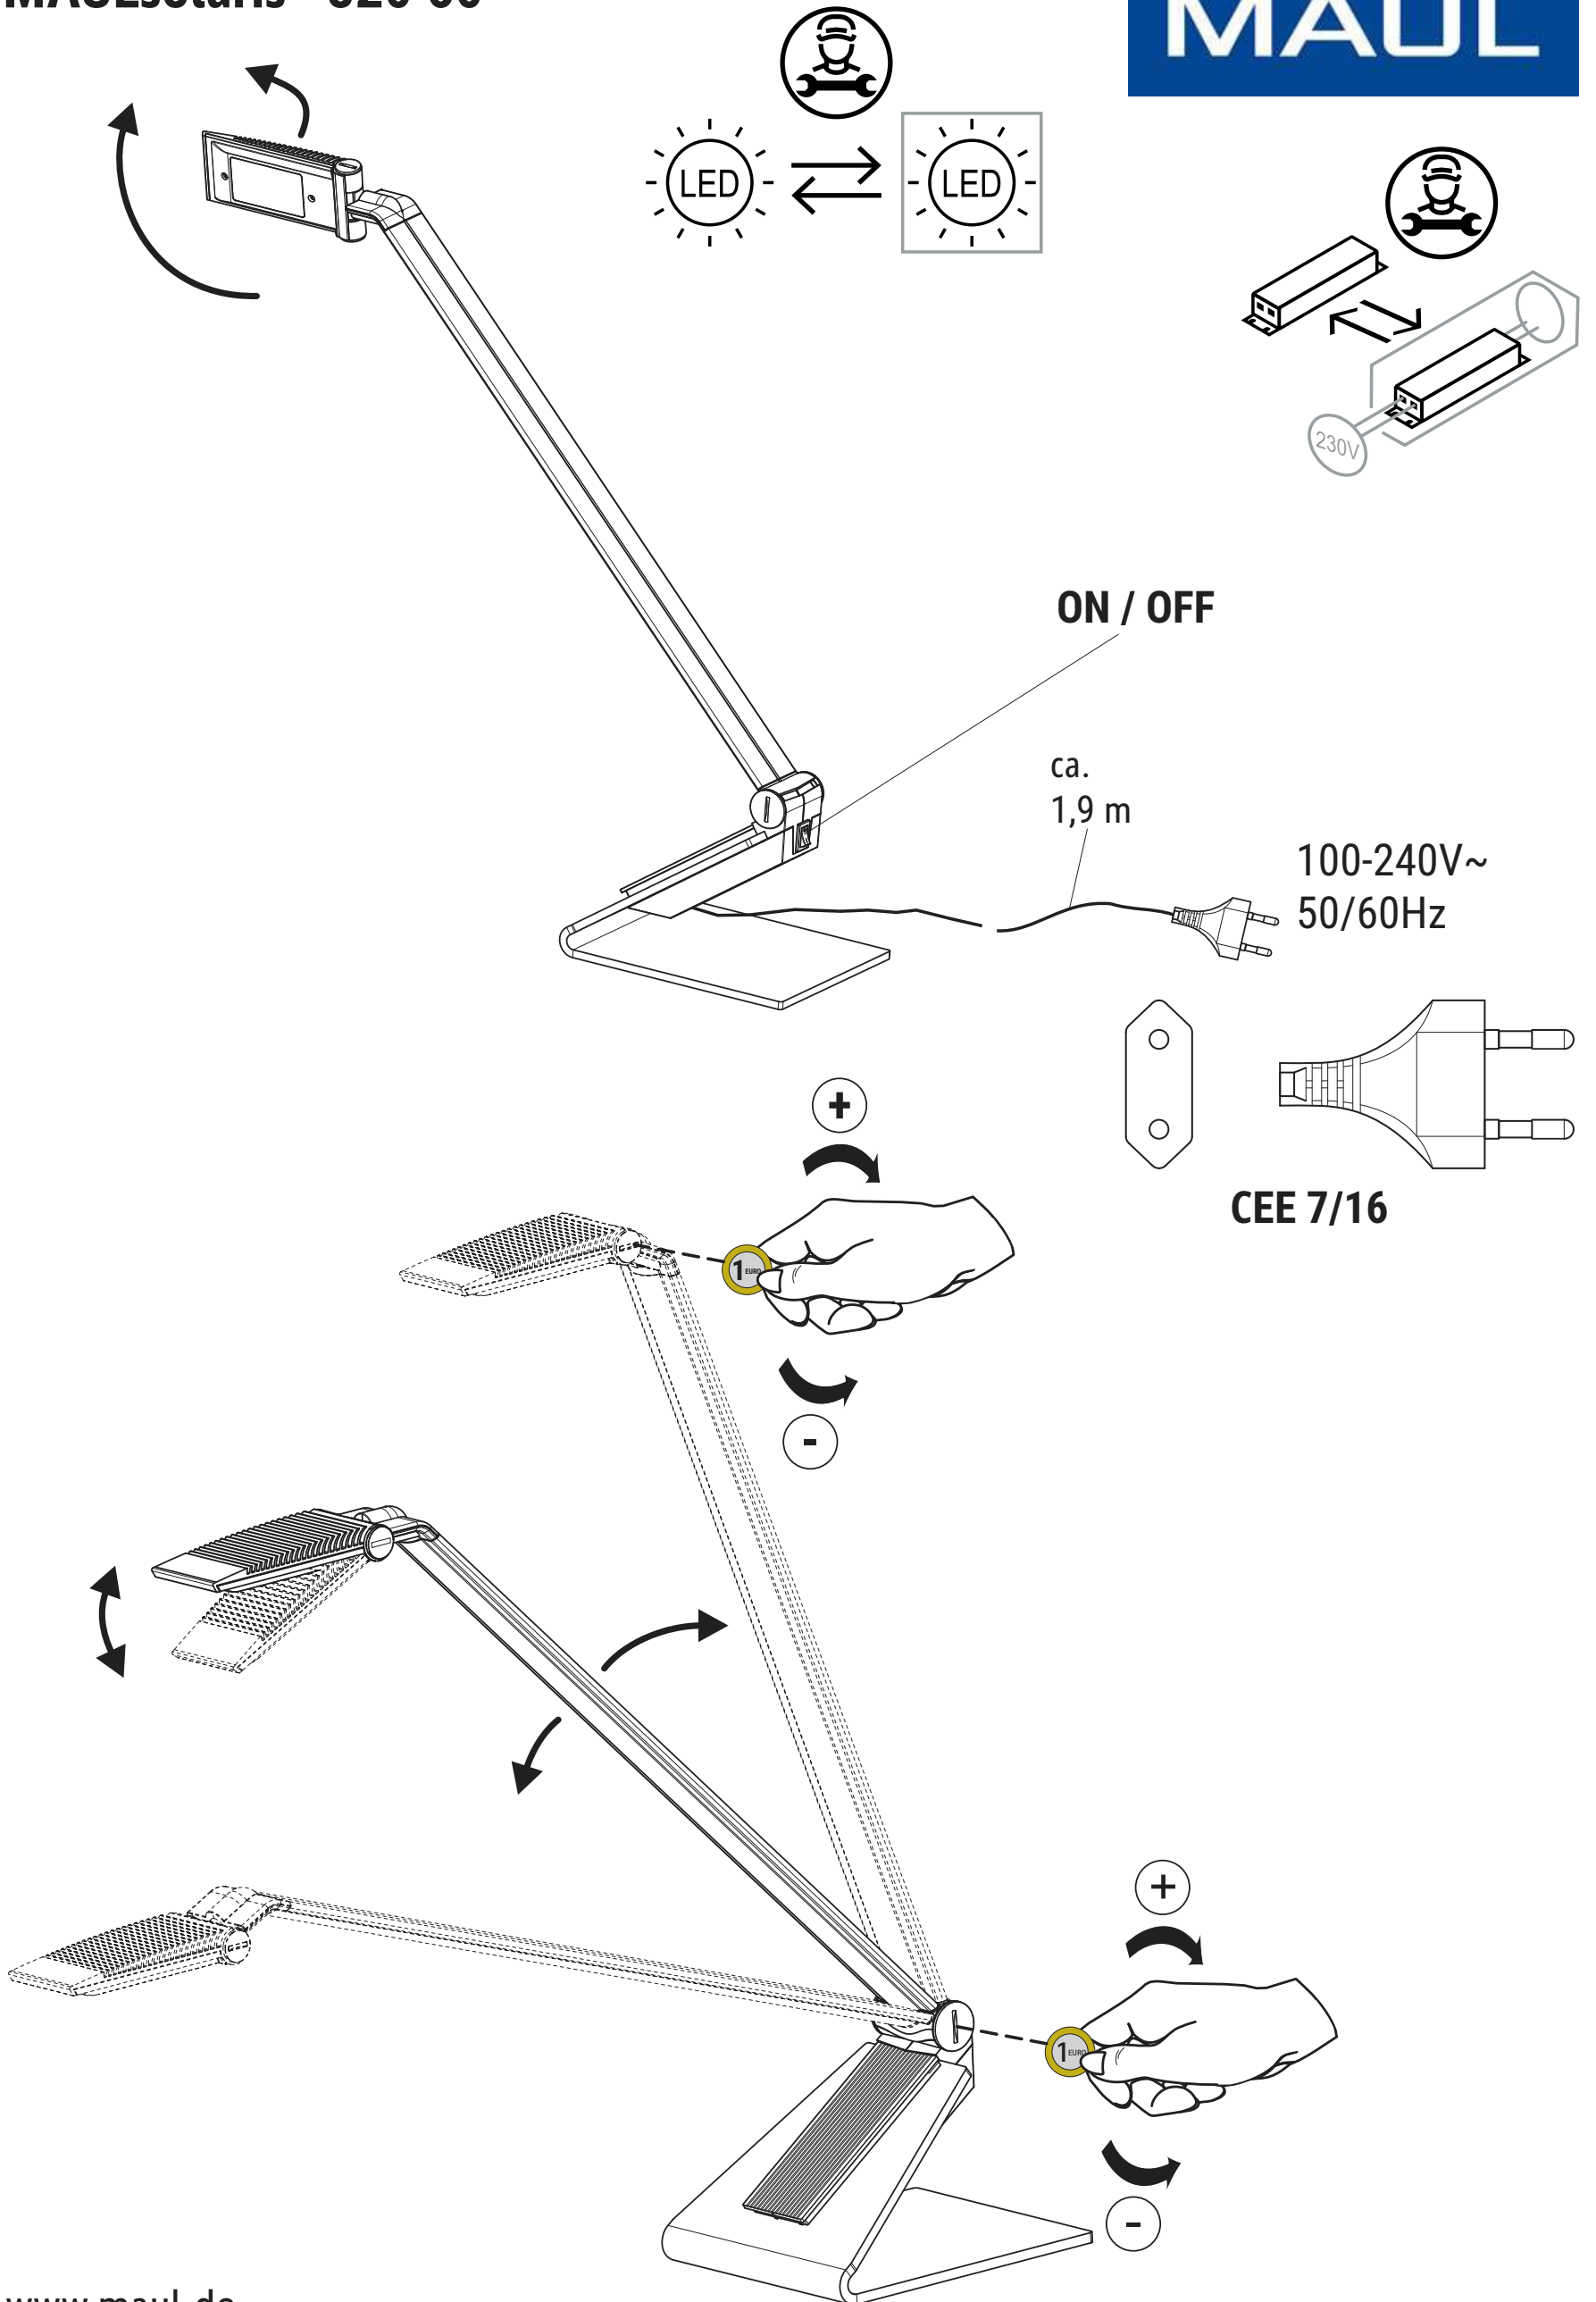

# MAULsolaris 820 60

www.maul.de

DE: Dieses Produkt enthält eine Lichtquelle der Energieeffizienzklasse < B >

BG: Този продукт съдържа един светлинен източник от клас на енергийна ефективност < B >

CZ: Tento výrobek obsahuje světelný zdroj s třídou energetické účinnosti < B >