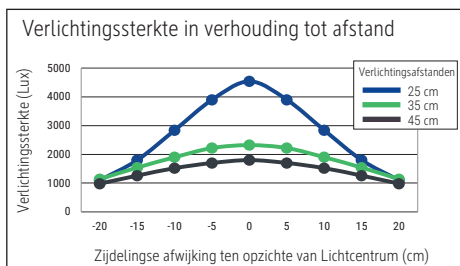

Bureaulamp LED MAULjazzy, dimbaar

- **Compact, dimbaar LED-model voor prijsbewusten**
- **Met geïntegreerde 5V, max. 500 mA USB type A-aansluiting voor het opladen van bijvoorbeeld smartphones**
- **Elegant: Arm van geanodiseerd aluminium**
- **Extreem zuinig: Moderne LED-techniek**
- **Ruimtebesparend en handig**
- **5-standen-dimmer met touchbediening op de lampvoet**
- **Technisch veiligheidsconcept Made by MAUL**
- Praktisch: Diffusor voor geringe schaduwvorming
- Kleur 02: Verlichting in de voet geeft in ingeschakelde toestand de dimstand aan
- Beschermingsgraad IP20
- Vervanging van lichtbron en voorschakelapparaat mogelijk
- Recyclebare verpakking