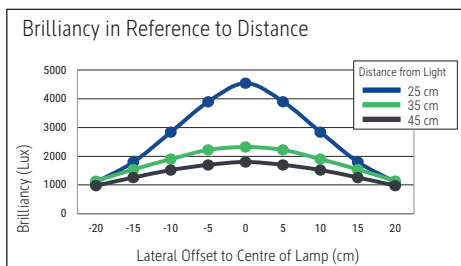

LED desk lamp MAULjazzy, dimmable

- **Compact dimmable LED with elegant silver matt elements**
- **With integrated 5V, max. 500 mA USB type A connection for charging e.g. smartphones**
- **Elegant: Arm made of anodised aluminium**
- **Extremely economical: Latest LED technology**
- **Space-saving and handy**
- **5 step dimmer with touch function on the luminaire base**
- **Technical safety concept Made by MAUL**
- Convenient: Diffuser for reduction of shades
- Colour white: Illumination on the base indicates the dimming level
- Protection rating IP20
- Light source and operating device replaceable
- Recyclable packaging