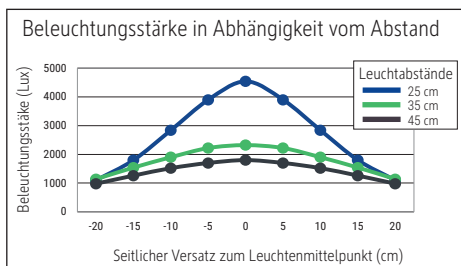

LED-Tischleuchte MAULjazzy, dimmbar

- **Kompaktes, dimmbares LED-Modell für Preisbewusste**
- **Mit integriertem 5V, max. 500 mA USB Typ A Anschluss zum Aufladen von z. B. Smartphones**
- **Edel: Arm aus eloxiertem Aluminium**
- **Extrem sparsam: Moderne LED-Technik**
- **Platzsparend und handlich**
- **5-Stufen-Dimmer mit Touchfeld-Bedienung am Leuchtenfuß**
- **Technisches Sicherheitskonzept Made by MAUL**
- Praktisch: Diffusor für geringen Schattenwurf
- Farbe 02: Beleuchtung im Fuß zeigt in eingeschaltetem Zustand die Dimmstufe
- Schutzart IP20
- Austausch Lichtquelle und Betriebsgerät möglich
- Verpackung recycelbar