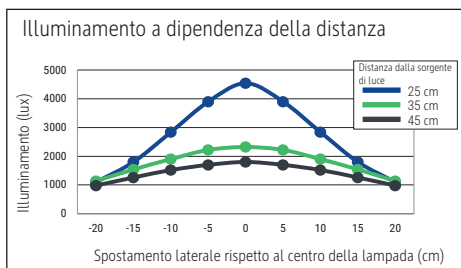

Lampada a LED da scrivania MAULjazzy, dimmerabile

- **Lampada compatta con dimmer, per i clienti attenti al prezzo**
- **Con presa USB integrata, 5V, max. 500 mA, per caricare, p.es. gli smartphones**
- **Elegante: braccio in alluminio anodizzato**
- **Consumo energetico estremamente basso: LED di ultima generazione**
- **Compatta e poco ingombrante**
- **Dimmer a sfioramento posizionato sulla base, regolabile su 5 livelli**
- **Concetto di sicurezza tecnica Made by MAUL**
- Pratico: diffusore per una minima proiezione d'ombra
- Colore 02: L'illuminazione nella base mostra il livello di dimmerazione quando è accesa
- Grado di protezione IP20
- Sorgente luminosa e alimentatore sostituibili
- Confezione riciclabile