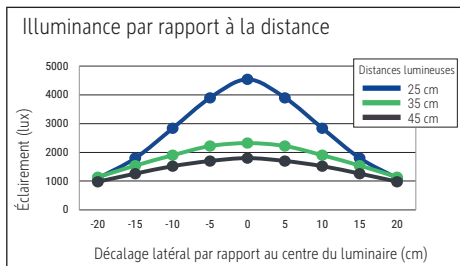

Luminaire de bureau LED MAULjazzy, réglable

- **Modèle LED réglable et compact avec des éléments attrayants en argent mat**
- **Avec connexion USB type A intégrée 5V, max. 500mA, pour recharger p. ex. les smartphones**
- **Noble : bras en aluminium anodisé**
- **Très économique : technologie LED moderne**
- **Peu encombrant et maniable**
- **Réglable à 5 positions par zone tactile sur le socle**
- **Concept technique de sécurité signé MAUL**
- Agréable : diffuseur pour réduire les ombres
- Coloris 02 : l'éclairage du socle indique le réglage de l'intensité quand le luminaire est en marche
- Indice de protection IP20
- Source lumineuse et appareil de commande remplaçables
- Emballage recyclable