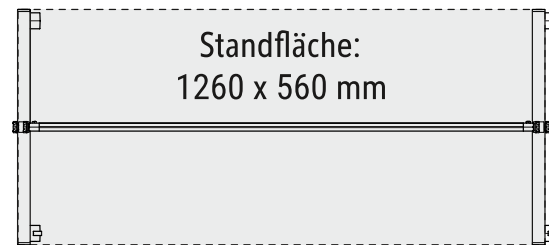

Technisches Datenblatt / Technical Datasheet

Art.-No. 63668

Vorderansicht

Vorderseite + Rückseite:

- Kork-Oberfläche
- naturbelassen
- Pinn-Nadel sitzt fest
- selbstheilend für permanenten Gebrauch

Abmaße Produkt: **L x B x H**
560 x 1290 x 1935 mm
Gewicht: 5,802 kg

Verp. Abmaße : L x B x H
1255 x 900 x 70 mm
Gewicht kompl.: 9,435 kg

Technisches Datenblatt / Technical Datasheet

Art.-No. 63668

MAUL

Ansicht von oben

Tafel geklappt