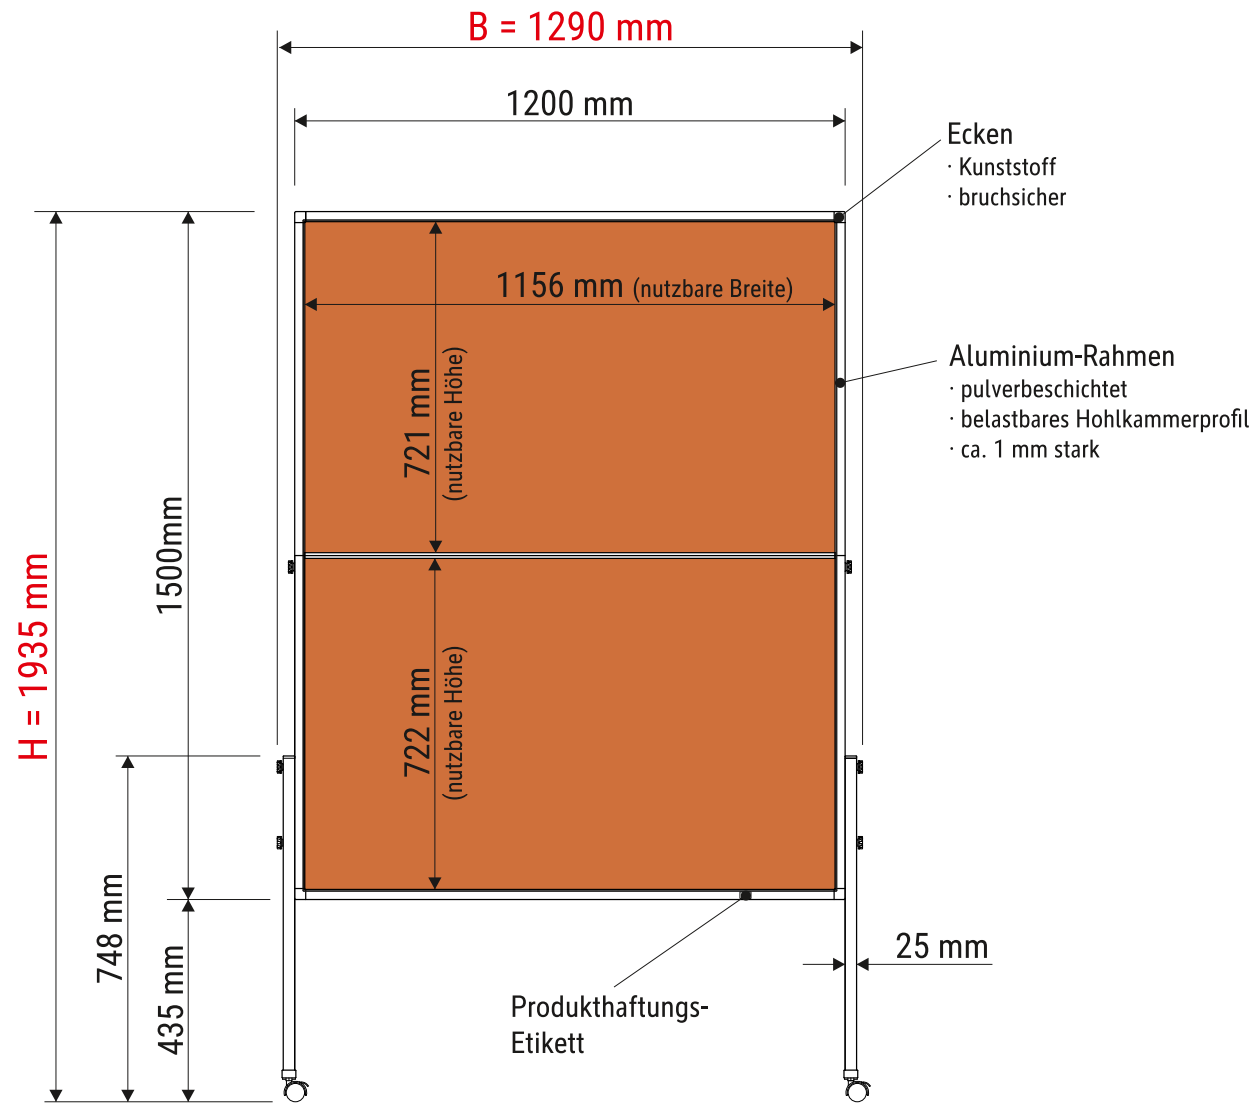

Technisches Datenblatt / Technical Datasheet

Art.-No. 63668

Vorderansicht

Vorderseite + Rückseite:

- Kork-Oberfläche
- naturbelassen
- Pinn-Nadel sitzt fest
- selbstheilend für permanenten Gebrauch

Abmaße Produkt: **L x B x H**
560 x 1290 x 1935 mm
Gewicht: 5,802 kg

Verp. Abmaße : L x B x H
1255 x 900 x 70 mm
Gewicht kompl.: 9,435 kg

Technisches Datenblatt / Technical Datasheet

Art.-No. 63668

MAUL

Ansicht von oben

Tafel geklappt