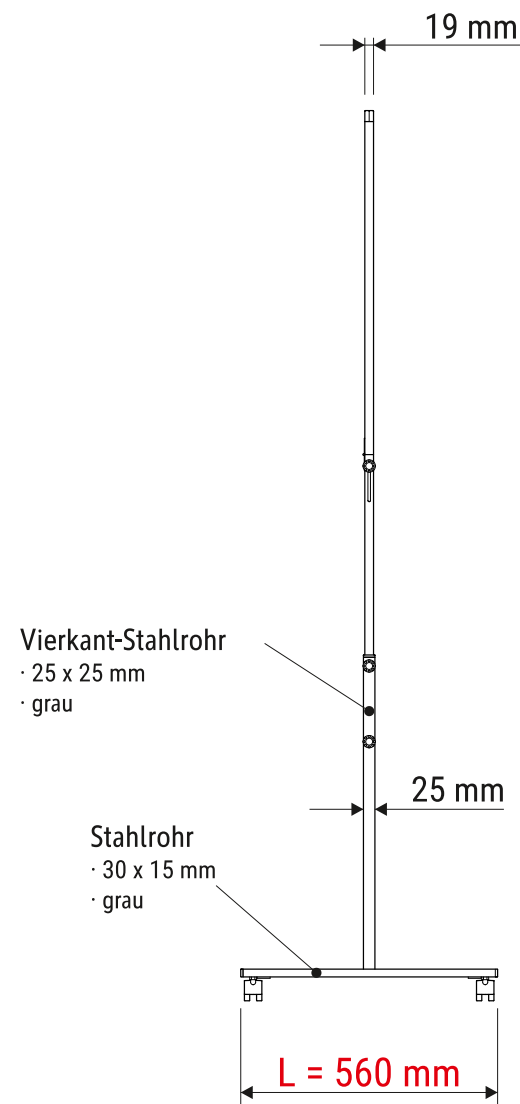

Technisches Datenblatt / Technical Datasheet

Art.-No. 63668

Vorderansicht

Vorderseite + Rückseite:

- Kork-Oberfläche
- naturbelassen
- Pinn-Nadel sitzt fest
- selbstheilend für permanenten Gebrauch

Abmaße Produkt: **L x B x H**
560 x 1290 x 1935 mm
Gewicht: 5,802 kg

Verp. Abmaße : L x B x H
1255 x 900 x 70 mm
Gewicht kompl.: 9,435 kg

Technisches Datenblatt / Technical Datasheet

Art.-No. 63668

MAUL

Ansicht von oben

Tafel geklappt