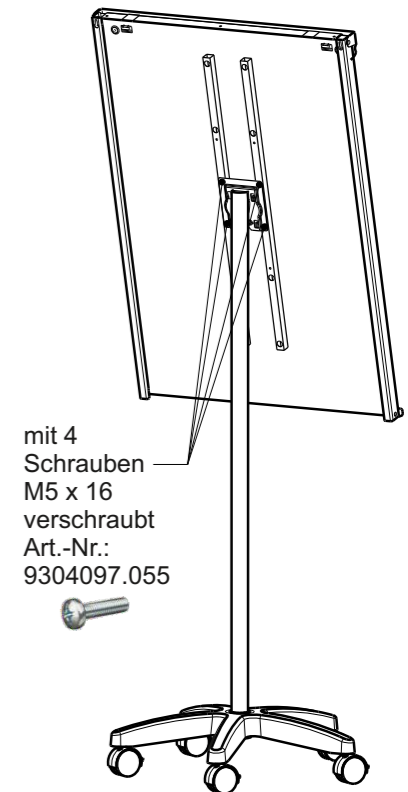

Technisches Datenblatt / Technical Datasheet

Art.-No. 63755

Abmaße Produkt: L x B x H
 660 x 715 x 1950 mm
 Gewicht kompl.: 11,8 kg

Verp. Abmaße : L x B x H
 1320 x 835 x 175 mm
 Gewicht kompl.: 14,7 kg