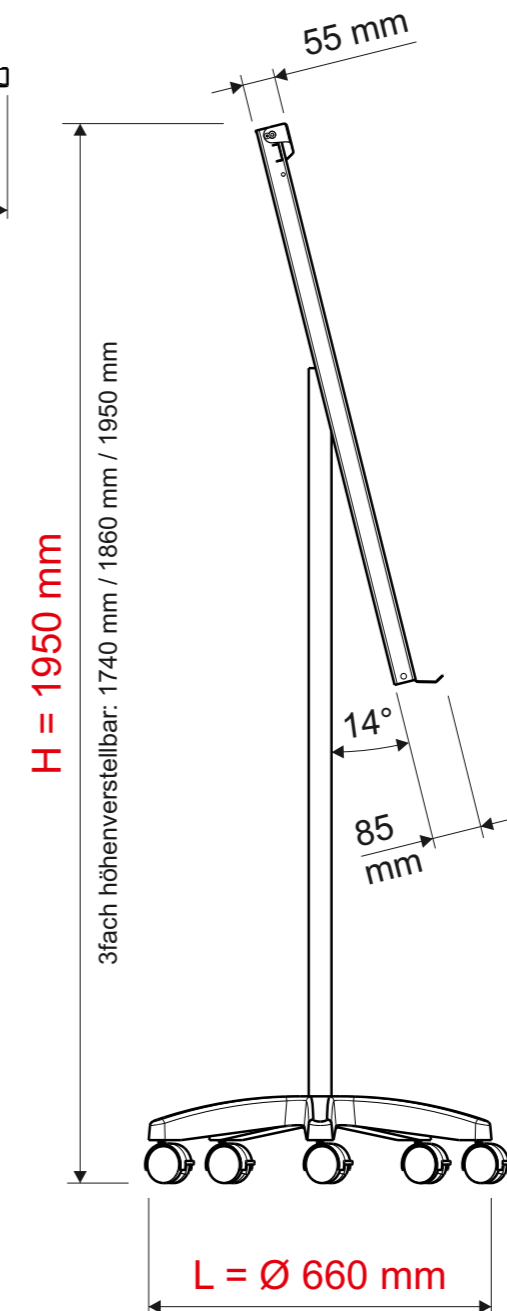

Technisches Datenblatt / Technical Datasheet

Art.-No. 63755

Abmaße Produkt: L x B x H
 660 x 715 x 1950 mm
 Gewicht kompl.: 11,8 kg

Verp. Abmaße : L x B x H
 1320 x 835 x 175 mm
 Gewicht kompl.: 14,7 kg