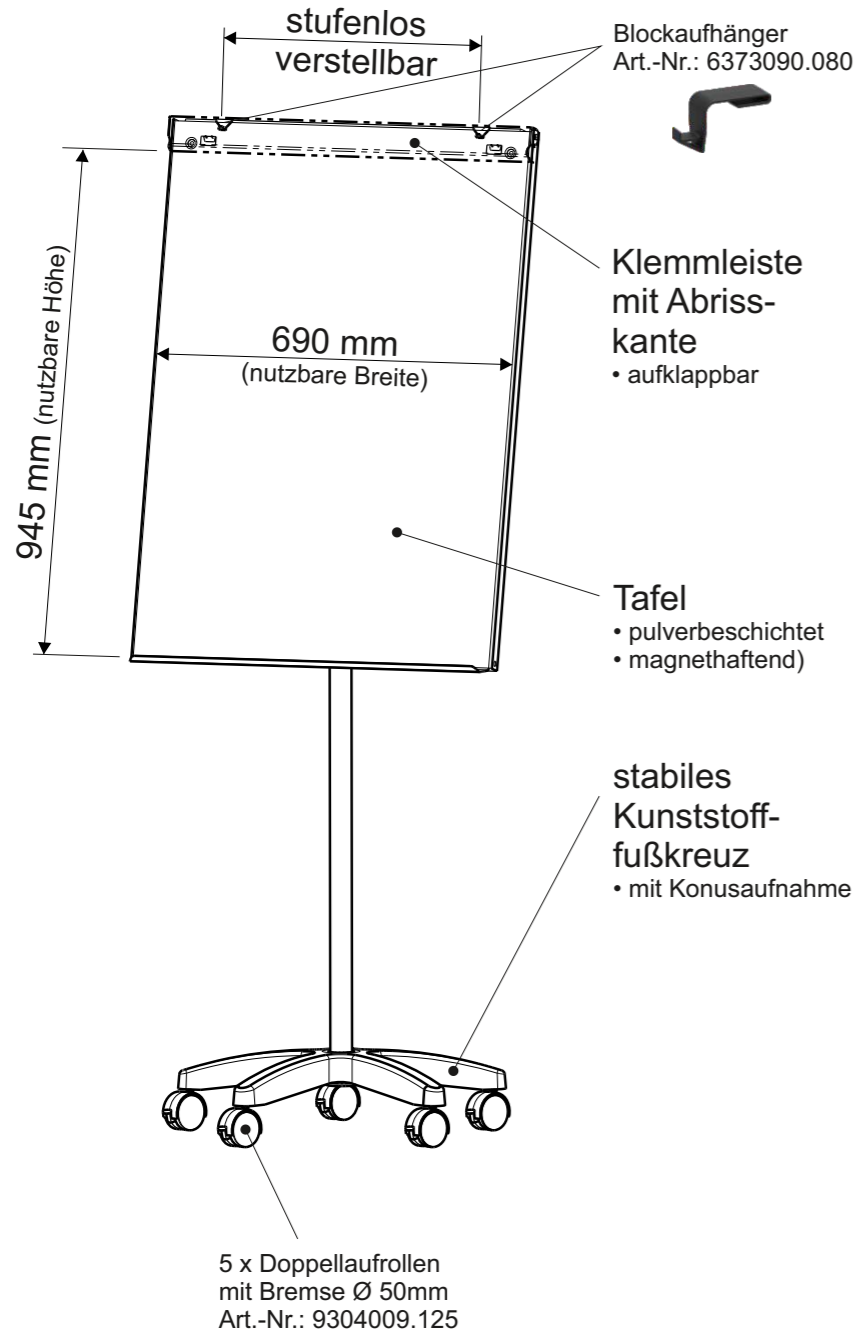

Technisches Datenblatt / Technical Datasheet

Art.-No. 63755

Abmaße Produkt: L x B x H
 660 x 715 x 1950 mm
 Gewicht kompl.: 11,8 kg

Verp. Abmaße : L x B x H
 1320 x 835 x 175 mm
 Gewicht kompl.: 14,7 kg