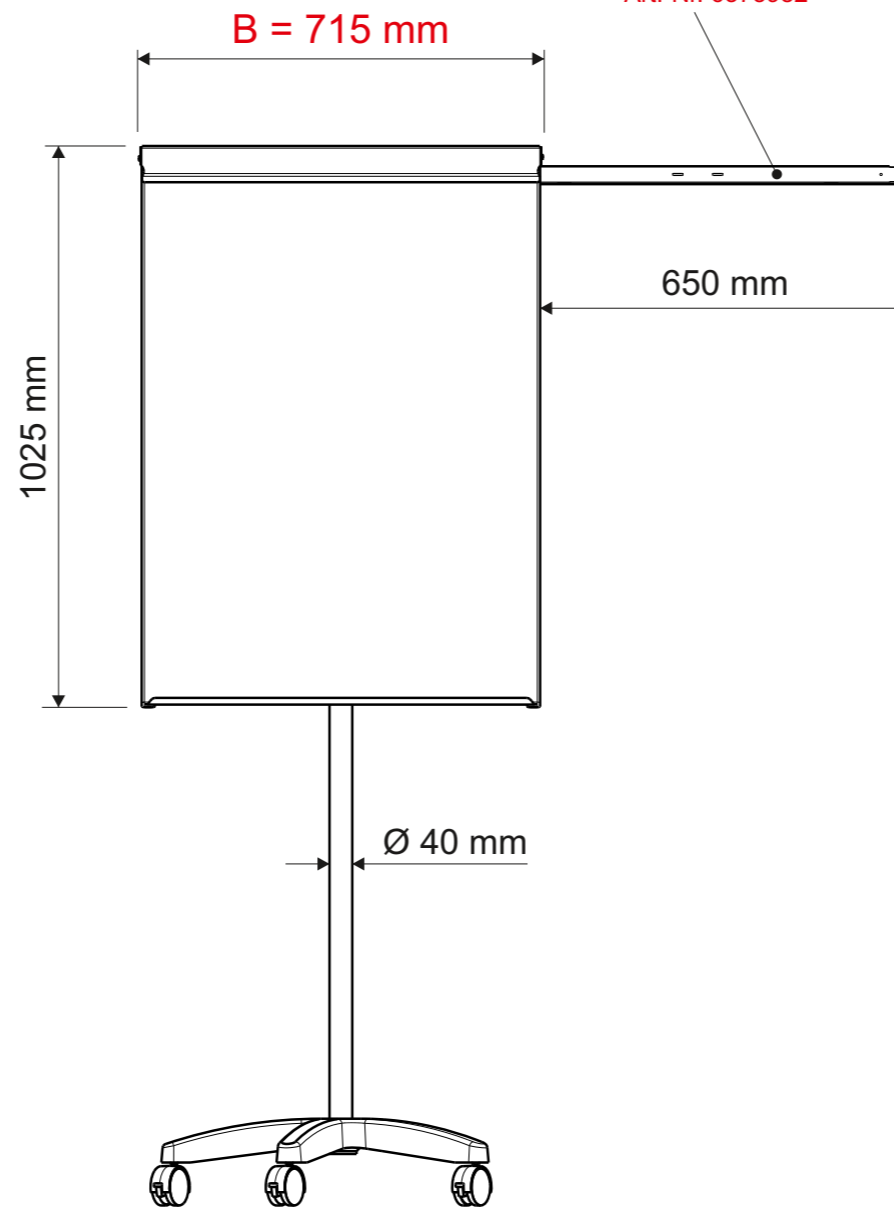

Technisches Datenblatt / Technical Datasheet

Art.-No. 63755

Abmaße Produkt: L x B x H
 660 x 715 x 1950 mm
 Gewicht kompl.: 11,8 kg

Verp. Abmaße : L x B x H
 1320 x 835 x 175 mm
 Gewicht kompl.: 14,7 kg